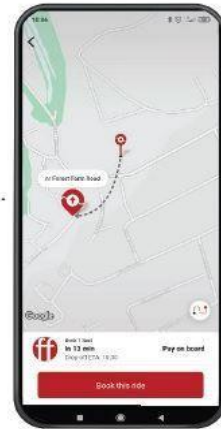

Let us know if you have any
special mobility requirements.

Ewch hyd yn oed ymhellach: Teithiau hyblyg y gallwch eu harchebu o amgylch Bwcle a'r Ardal, gan gynnwys Canolfan Siopa Brychdyn.

Mae'r Map o'r Ardal Wasanaeth isod yn dangos pa gymunedau sy'n gallu defnyddio'r gwasanaeth.

fflecsi

EXAMPLE OF APP

1. Lawrlwythwch ap fflecsi

2. Nodwch eich manylion

3. Dewiswch eich tairth

4. Ewch i'r man codi