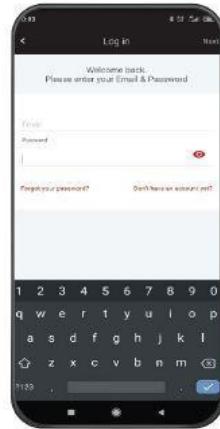

Let us know if you have any
special mobility requirements.

Ewch hyd yn oed ymhellach: Teithiau hyblyg y gallwch eu harchebu o amgylch Bwcle a'r Ardal, gan gynnwys Canolfan Siopa Brychdyn.

Mae'r Map o'r Ardal Wasanaeth isod yn dangos pa gymunedau sy'n gallu defnyddio'r gwasanaeth.

fflecsi

EXAMPLE OF APP

1. Lawrlwythwch ap fflecsi

2. Nodwch eich manylion

3. Dewiswch eich tairth

4. Ewch i'r man codi