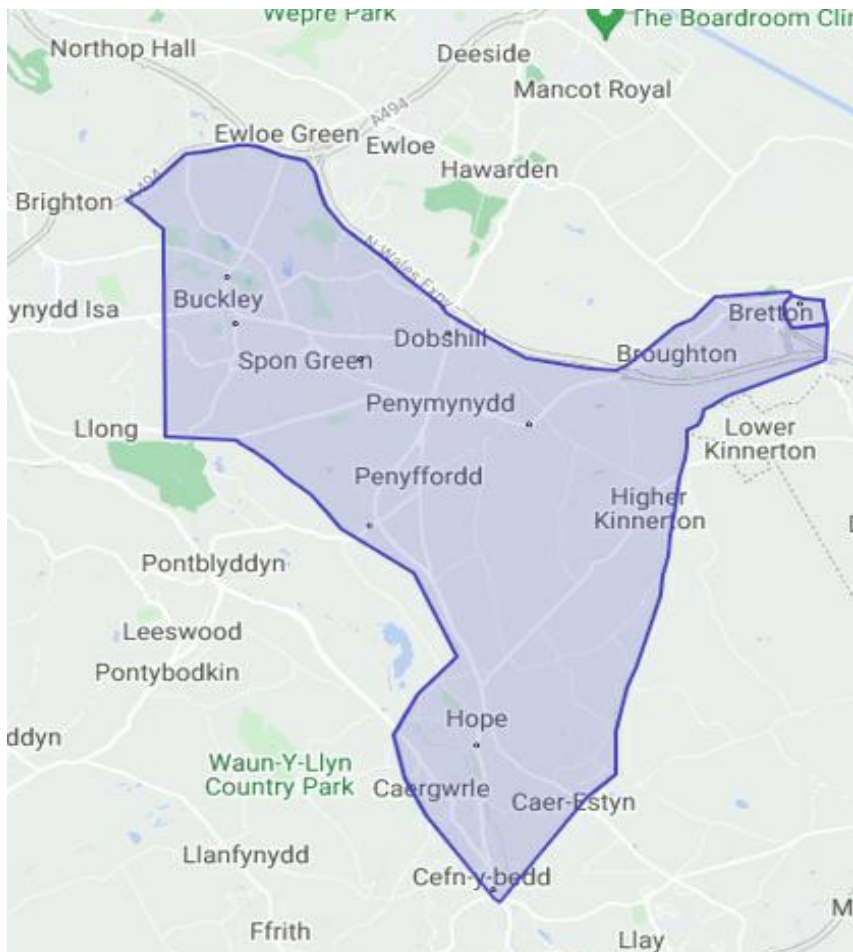

Let us know if you have any
special mobility requirements.

Ewch hyd yn oed ymhellach: Teithiau hyblyg y gallwch eu harchebu o amgylch Bwcle a'r Ardal, gan gynnwys Canolfan Siopa Brychdyn.

Mae'r Map o'r Ardal Wasanaeth isod yn dangos pa gymunedau sy'n gallu defnyddio'r gwasanaeth.