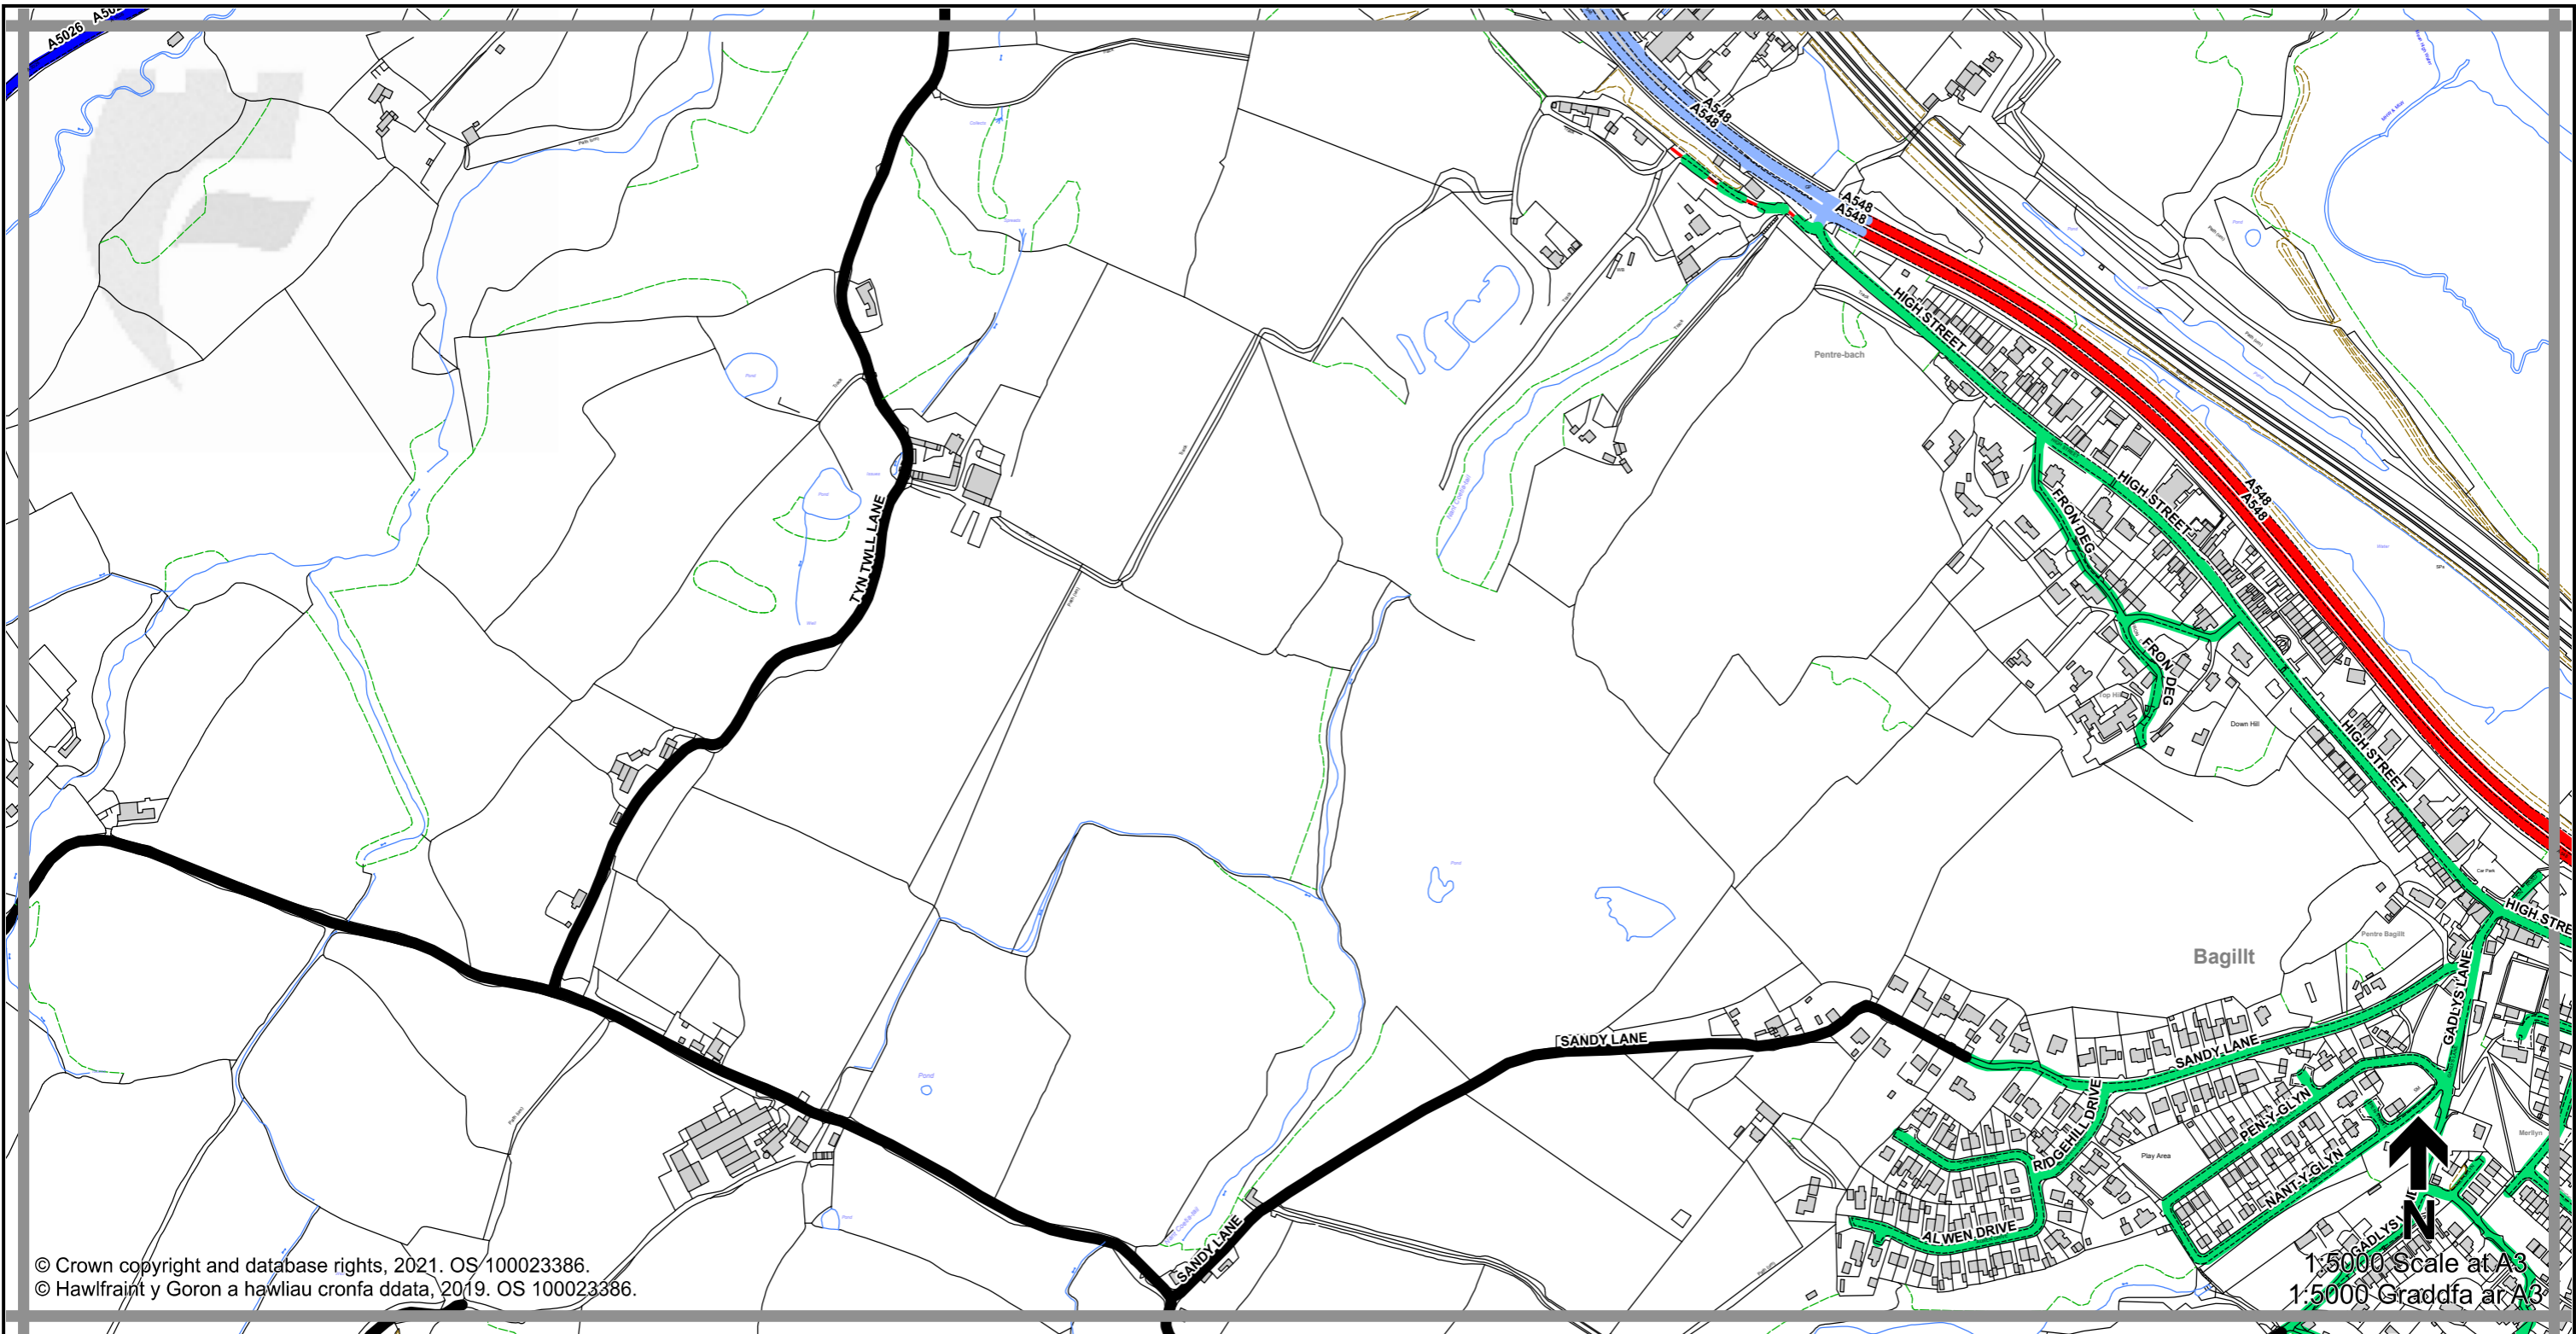

**Sheet
G26
Dalen**

**Sheet Revision Number:
Rhif Adolgiad Y Ddalen: 1**
**Sheet Active from:
Dalen yn weithredol o: 03/09/2021**

© Crown copyright and database rights, 2021. OS 100023386.
 © Hawlfraint y Goron a hawliau cronfa ddata, 2019. OS 100023386.