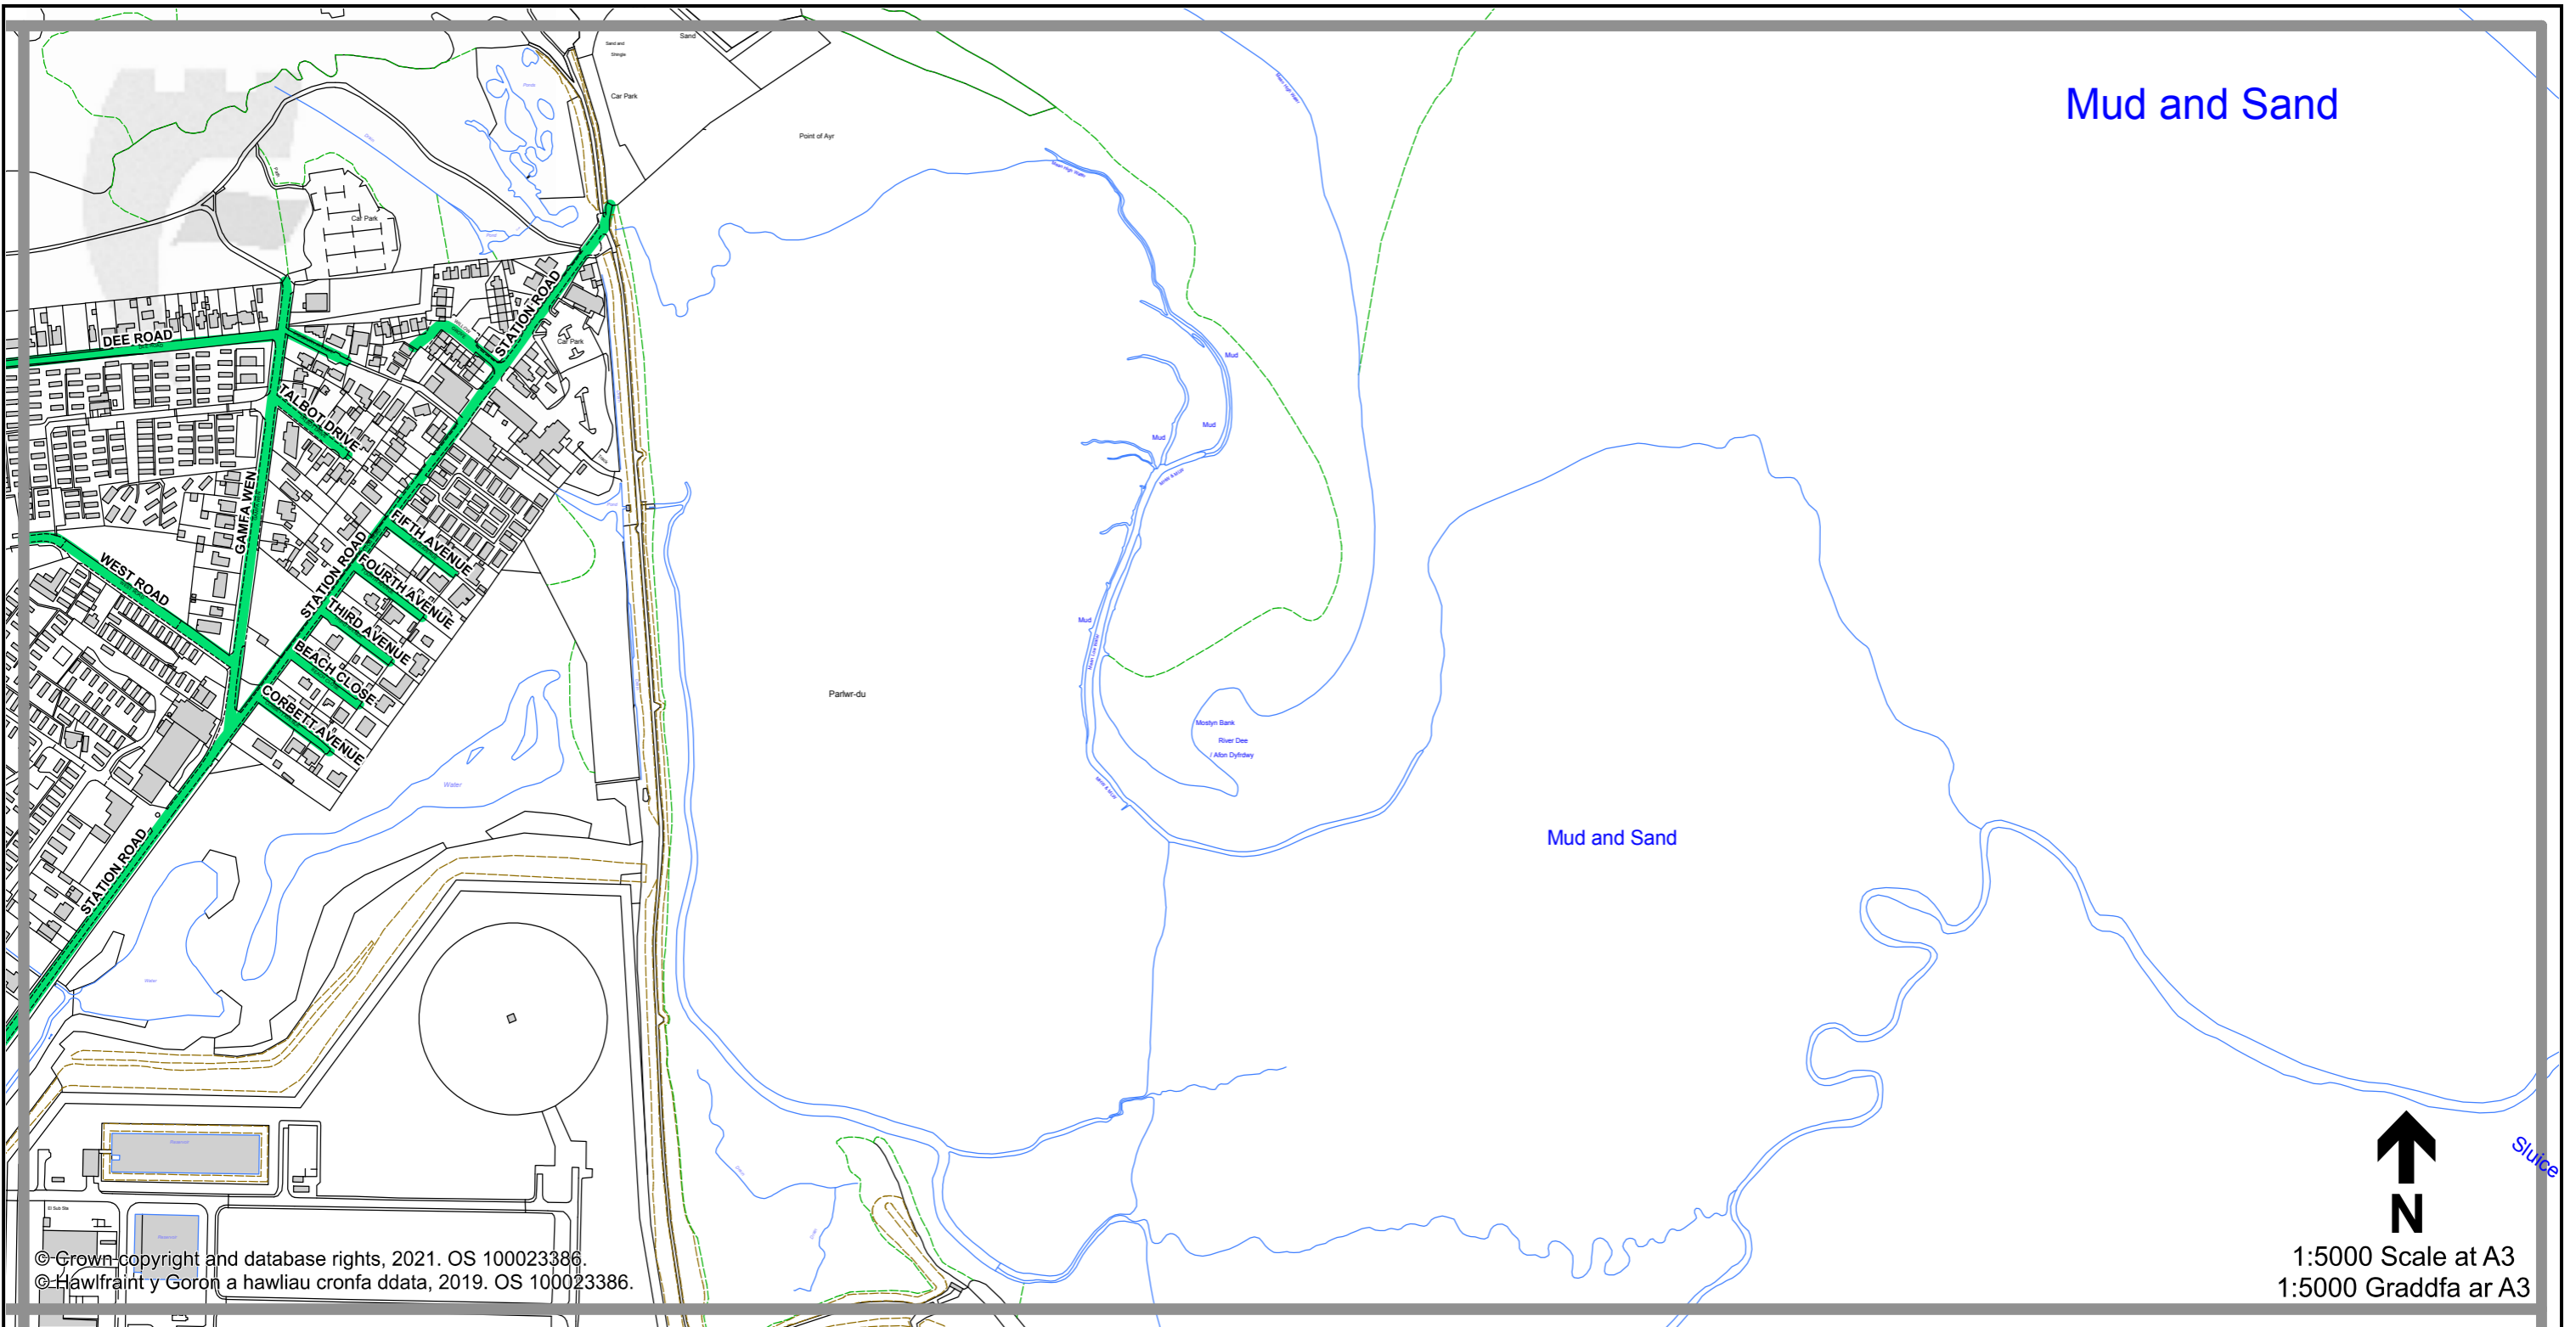

Mud and Sand

© Crown copyright and database rights, 2021. OS 100023386.
© Hawlfraint y Goron a hawliau cronfa ddata, 2019. OS 100023386.

1:5000 Scale at A3
1:5000 Graddfa ar A3

Legend / Eglurhad

- 20 mph / mya
- Restricted Road' (30mph)
  Ffordd Gyfyngedig (30mya)
- 30 mph by Order
  30 mya drwy Orchymyn
- 40 mph / mya
- 50 mph / mya
- National Speed Limit applies
  Terfyn Cyflymder Cenedlaethol yn berthnasol
- Derestricted by Order (National Speed Limit applies)
  Heb Gyfyngiad drwy Orchymyn (Terfyn Cyflymder Cenedlaethol yn berthnasol)
- Roads subject to separate Orders
  Ffyrdd sy'n destun Gorchmynion ar wahân
- County Boundary / Ffin y Sir

THE FLINTSHIRE COUNTY COUNCIL (VARIOUS ROADS) (20MPH, 30MPH, 40MPH, 50MPH AND NATIONAL SPEED LIMITS. RESTRICTED AND DERESTRICTED ROADS) ORDER 2021.

GORCHYMYN (FFYRDD AMRYWIOL) (20MYA, 30MYA, 40MYA, 50MYA A'R TERFYNAU CYFLYMDER CENEDLAETHOL. FFYRDD CYFYNGEDIG A FFYRDD HEB GYFYNGIAD) CYNGOR SIR Y FFLINT 2021.

**Sheet
D32
Dalen**

Sheet Revision Number:
Rhif Adolgiad Y Ddalen: **1**
Sheet Active from:
Dalen yn weithredol o: **03/09/2021**