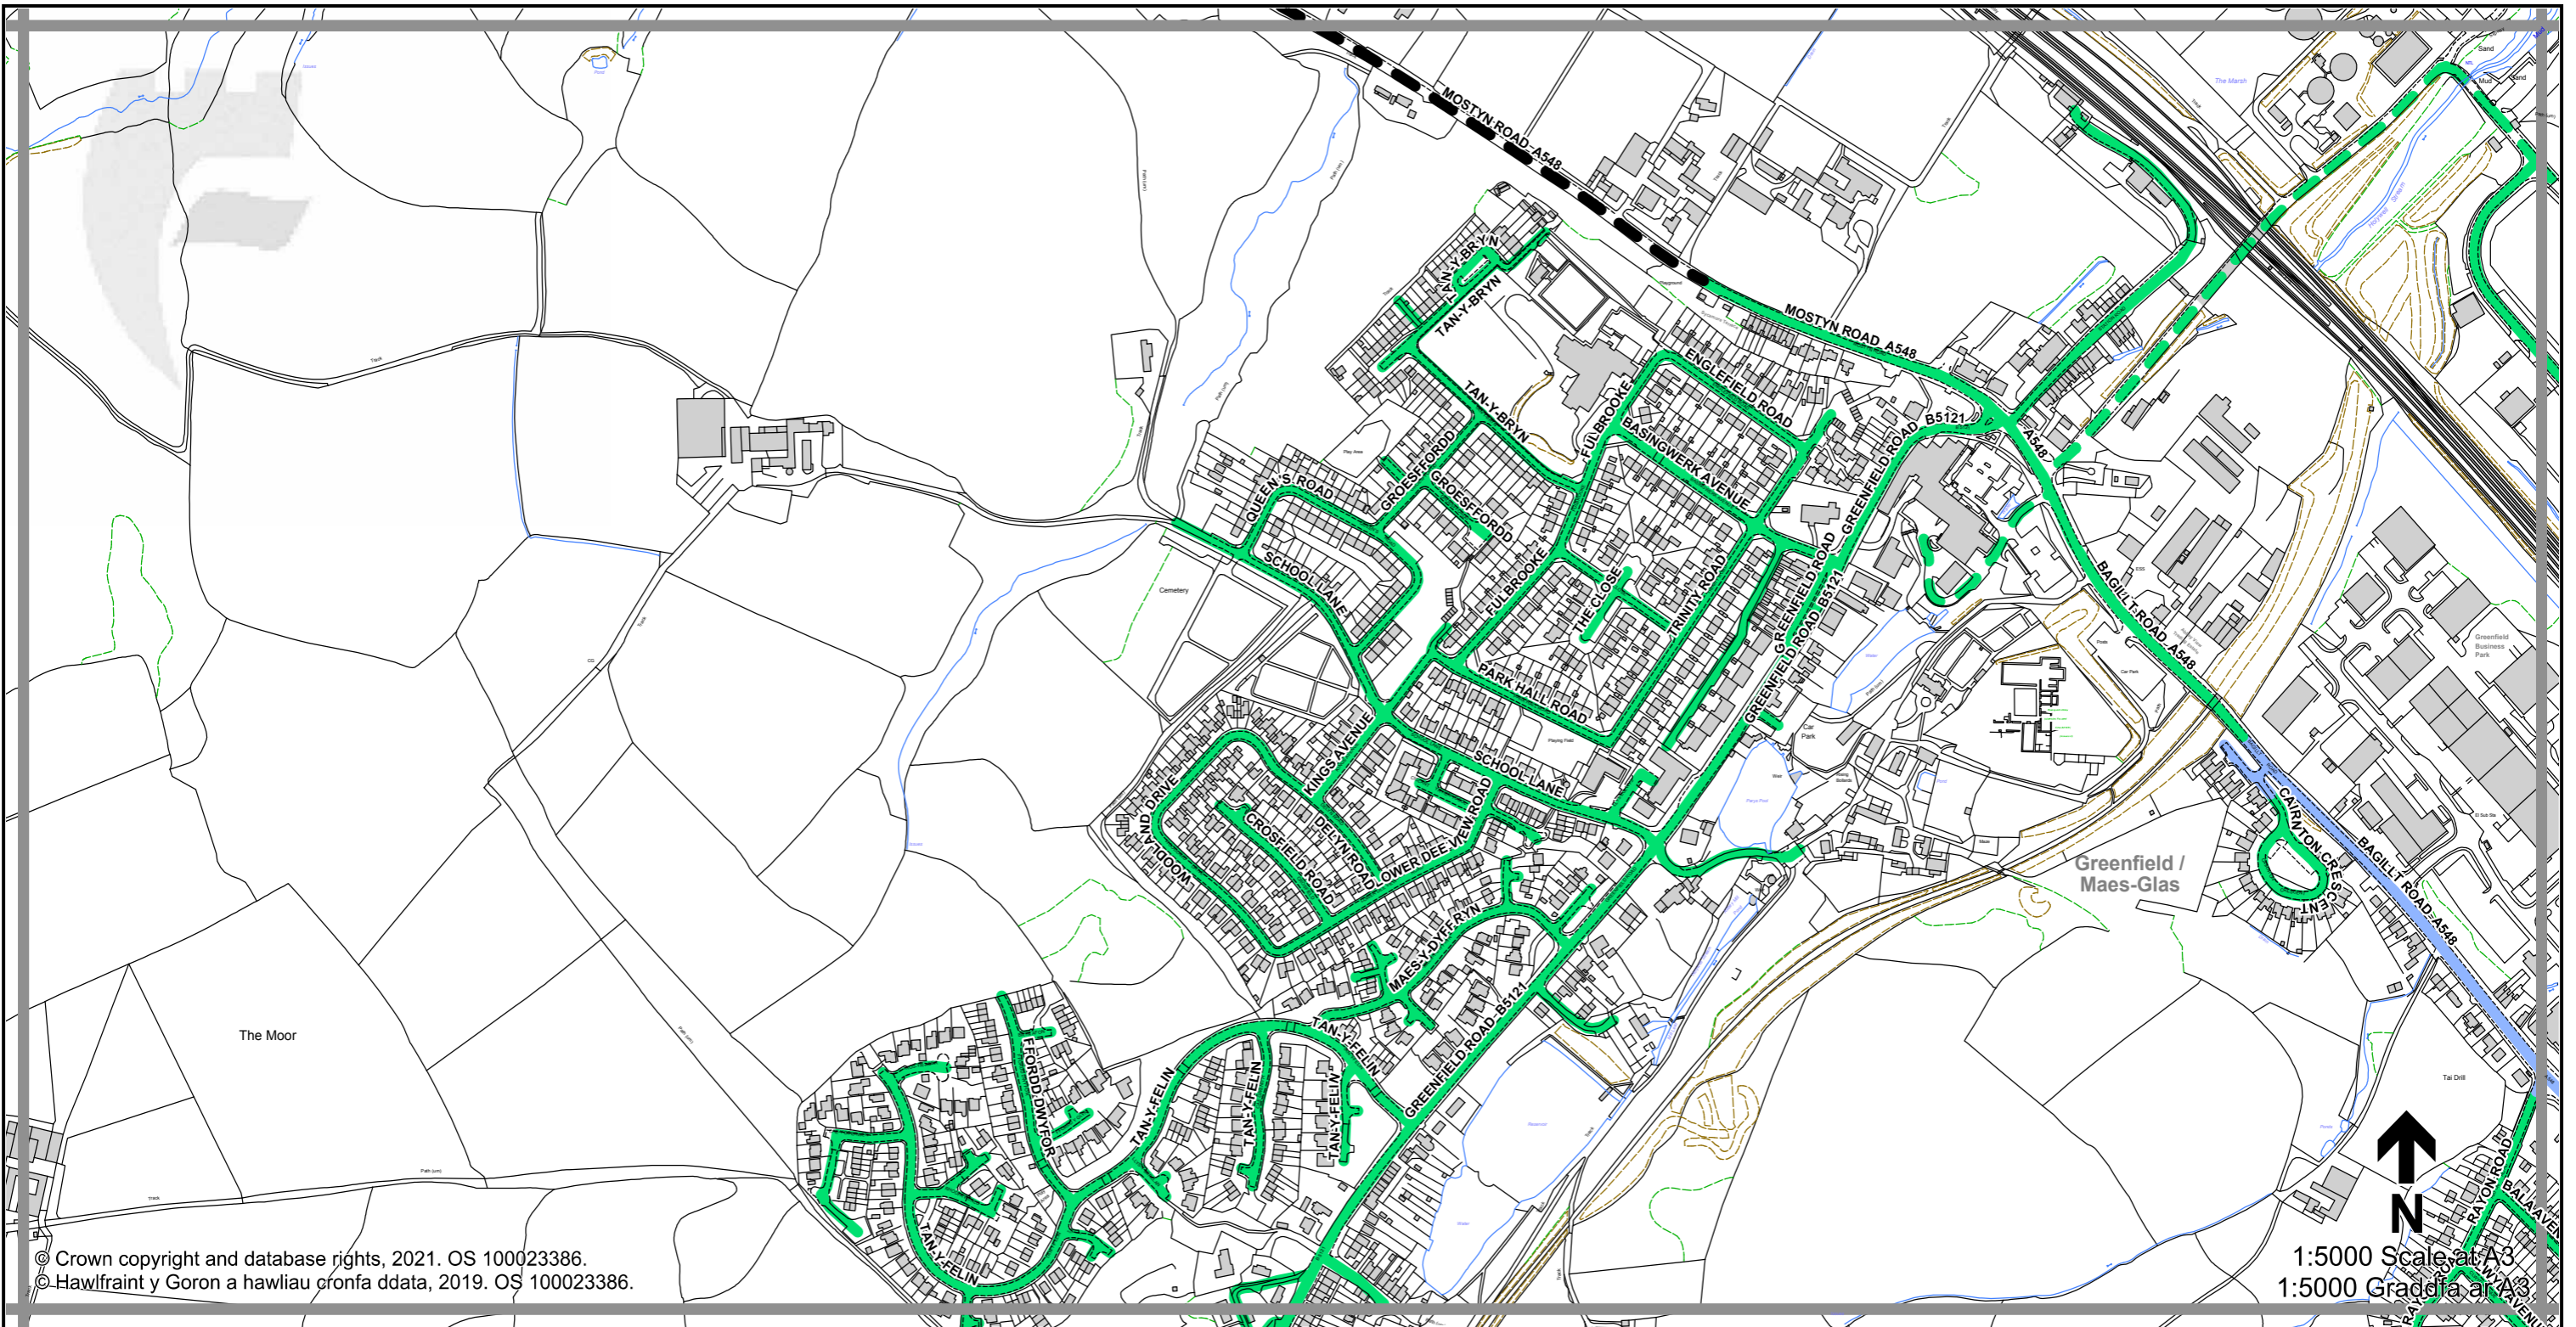

© Crown copyright and database rights, 2021. OS 100023386.
© Hawlfraint y Goron a hawliau cronfa ddata, 2019. OS 100023386.

1:5000 Scale at A3
1:5000 Graddfa ar A3

Legend / Eglurhad

- 20 mph / mya
- Restricted Road' (30mph)
  Ffordd Gyfyngedig (30mya)
- 30 mph by Order
  30 mya drwy Orchymyn
- 40 mph / mya
- 50 mph / mya
- National Speed Limit applies
  Terfyn Cyflymder Cenedlaethol yn berthnasol
- Derestricted by Order (National Speed Limit applies)
  Heb Gyfyngiad drwy Orchymyn (Terfyn Cyflymder Cenedlaethol yn berthnasol)
- Roads subject to separate Orders
  Ffyrdd sy'n destun Gorchmynion ar wahân
- County Boundary / Ffin y Sir

**THE FLINTSHIRE COUNTY COUNCIL (VARIOUS ROADS)
(20MPH, 30MPH, 40MPH, 50MPH AND NATIONAL SPEED LIMITS.
RESTRICTED AND DERESTRICTED ROADS) ORDER 2021.**

**GORCHMYN (FFYRDD AMRYWIOL) (20MYA, 30MYA, 40MYA,
50MYA A'R TERFYNAU CYFLYMDER CENEDLAETHOL.
FFYRDD CYFYNGEDIG A FFYRDD HEB GYFYNGIAD)
CYNGOR SIR Y FFLINT 2021.**

**Sheet
G25
Dalen**

**Sheet Revision Number:
Rhif Adolgiad Y Ddalen: 1**
**Sheet Active from:
Dalen yn weithredol o: 03/09/2021**