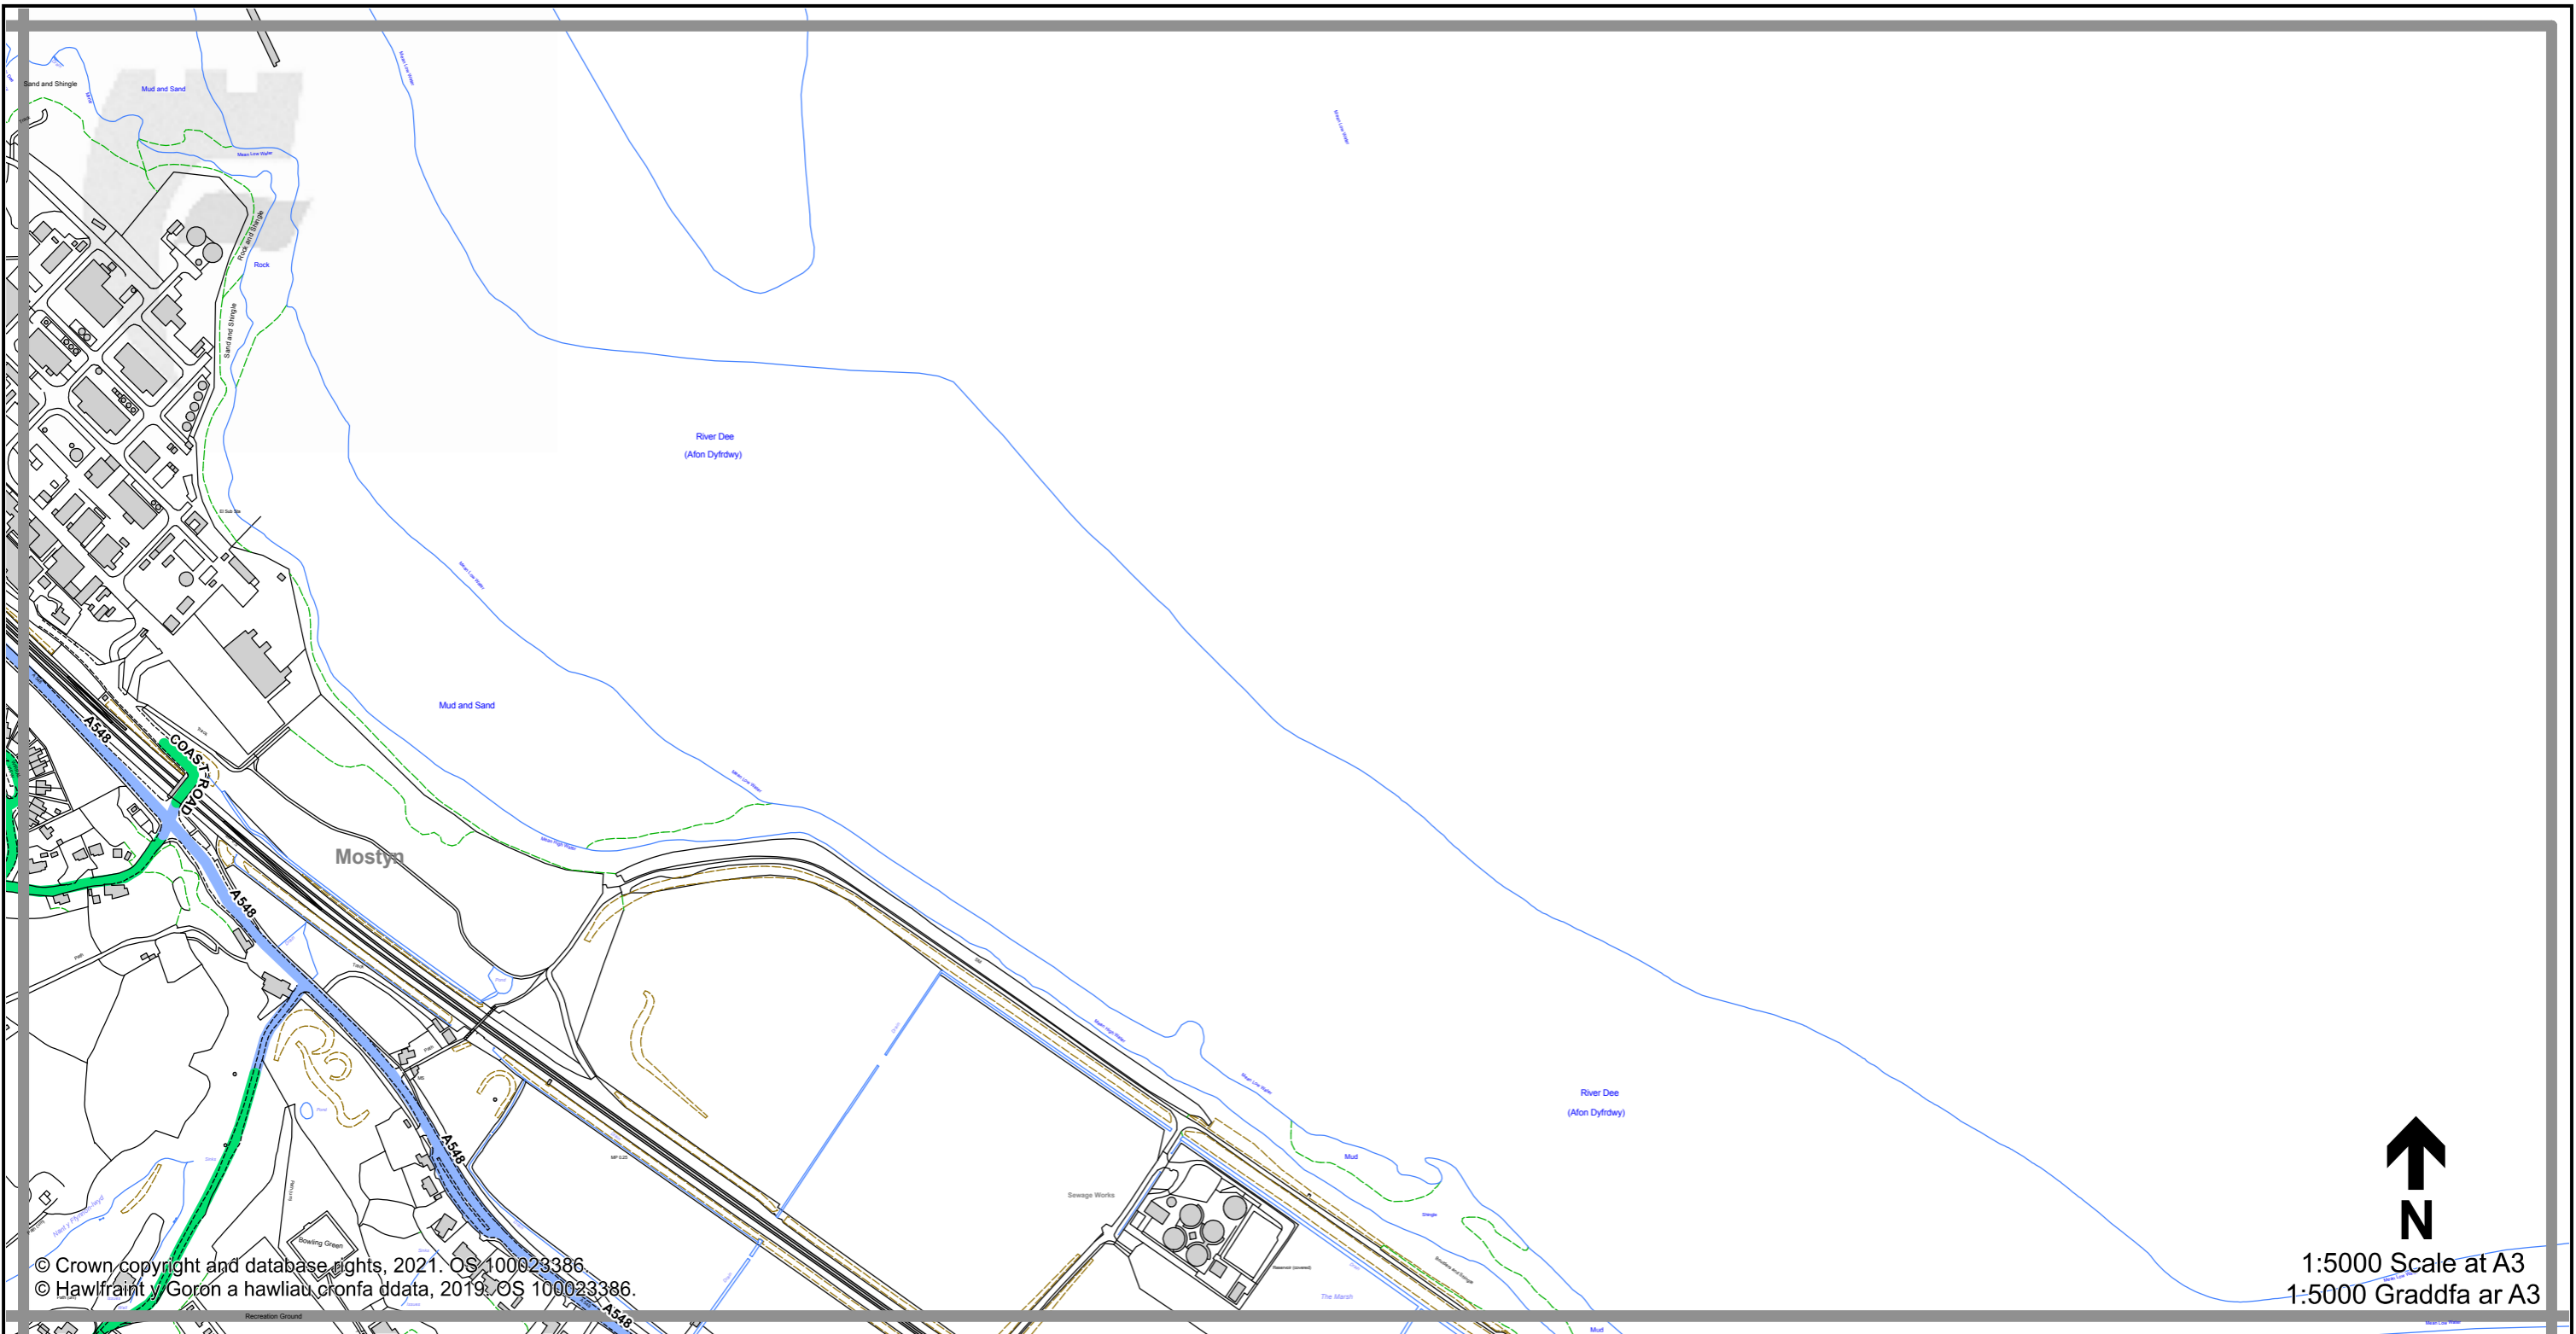

© Crown copyright and database rights, 2021. OS 100023386.
© Hawlfraint y Goron a hawliau cronfa ddata, 2019. OS 100023386.

1:5000 Scale at A3
1:5000 Graddfa ar A3

Legend / Eglurhad

- 20 mph / mya
- Restricted Road' (30mph)
  Ffordd Gyfyngedig (30mya)
- 30 mph by Order
  30 mya drwy Orchymyn
- 40 mph / mya
- 50 mph / mya
- National Speed Limit applies
  Terfyn Cyflymder Cenedlaethol yn berthnasol
- Derestricted by Order (National Speed Limit applies)
  Heb Gyfyngiad drwy Orchymyn (Terfyn Cyflymder Cenedlaethol yn berthnasol)
- Roads subject to separate Orders
  Ffyrdd sy'n destun Gorchmynion ar wahân
- County Boundary / Ffin y Sir

THE FLINTSHIRE COUNTY COUNCIL (VARIOUS ROADS) (20MPH, 30MPH, 40MPH, 50MPH AND NATIONAL SPEED LIMITS. RESTRICTED AND DERESTRICTED ROADS) ORDER 2021.

GORCHYMYN (FFYRDD AMRYWIOL) (20MYA, 30MYA, 40MYA, 50MYA A'R TERFYNAU CYFLYMDER CENEDLAETHOL. FFYRDD CYFYNGEDIG A FFYRDD HEB GYFYNGIAD) CYNGOR SIR Y FFLINT 2021.

**Sheet
F28
Dalen**

**Sheet Revision Number:
Rhif Adolgiad Y Ddalen: 1**
**Sheet Active from:
Dalen yn weithredol o: 03/09/2021**