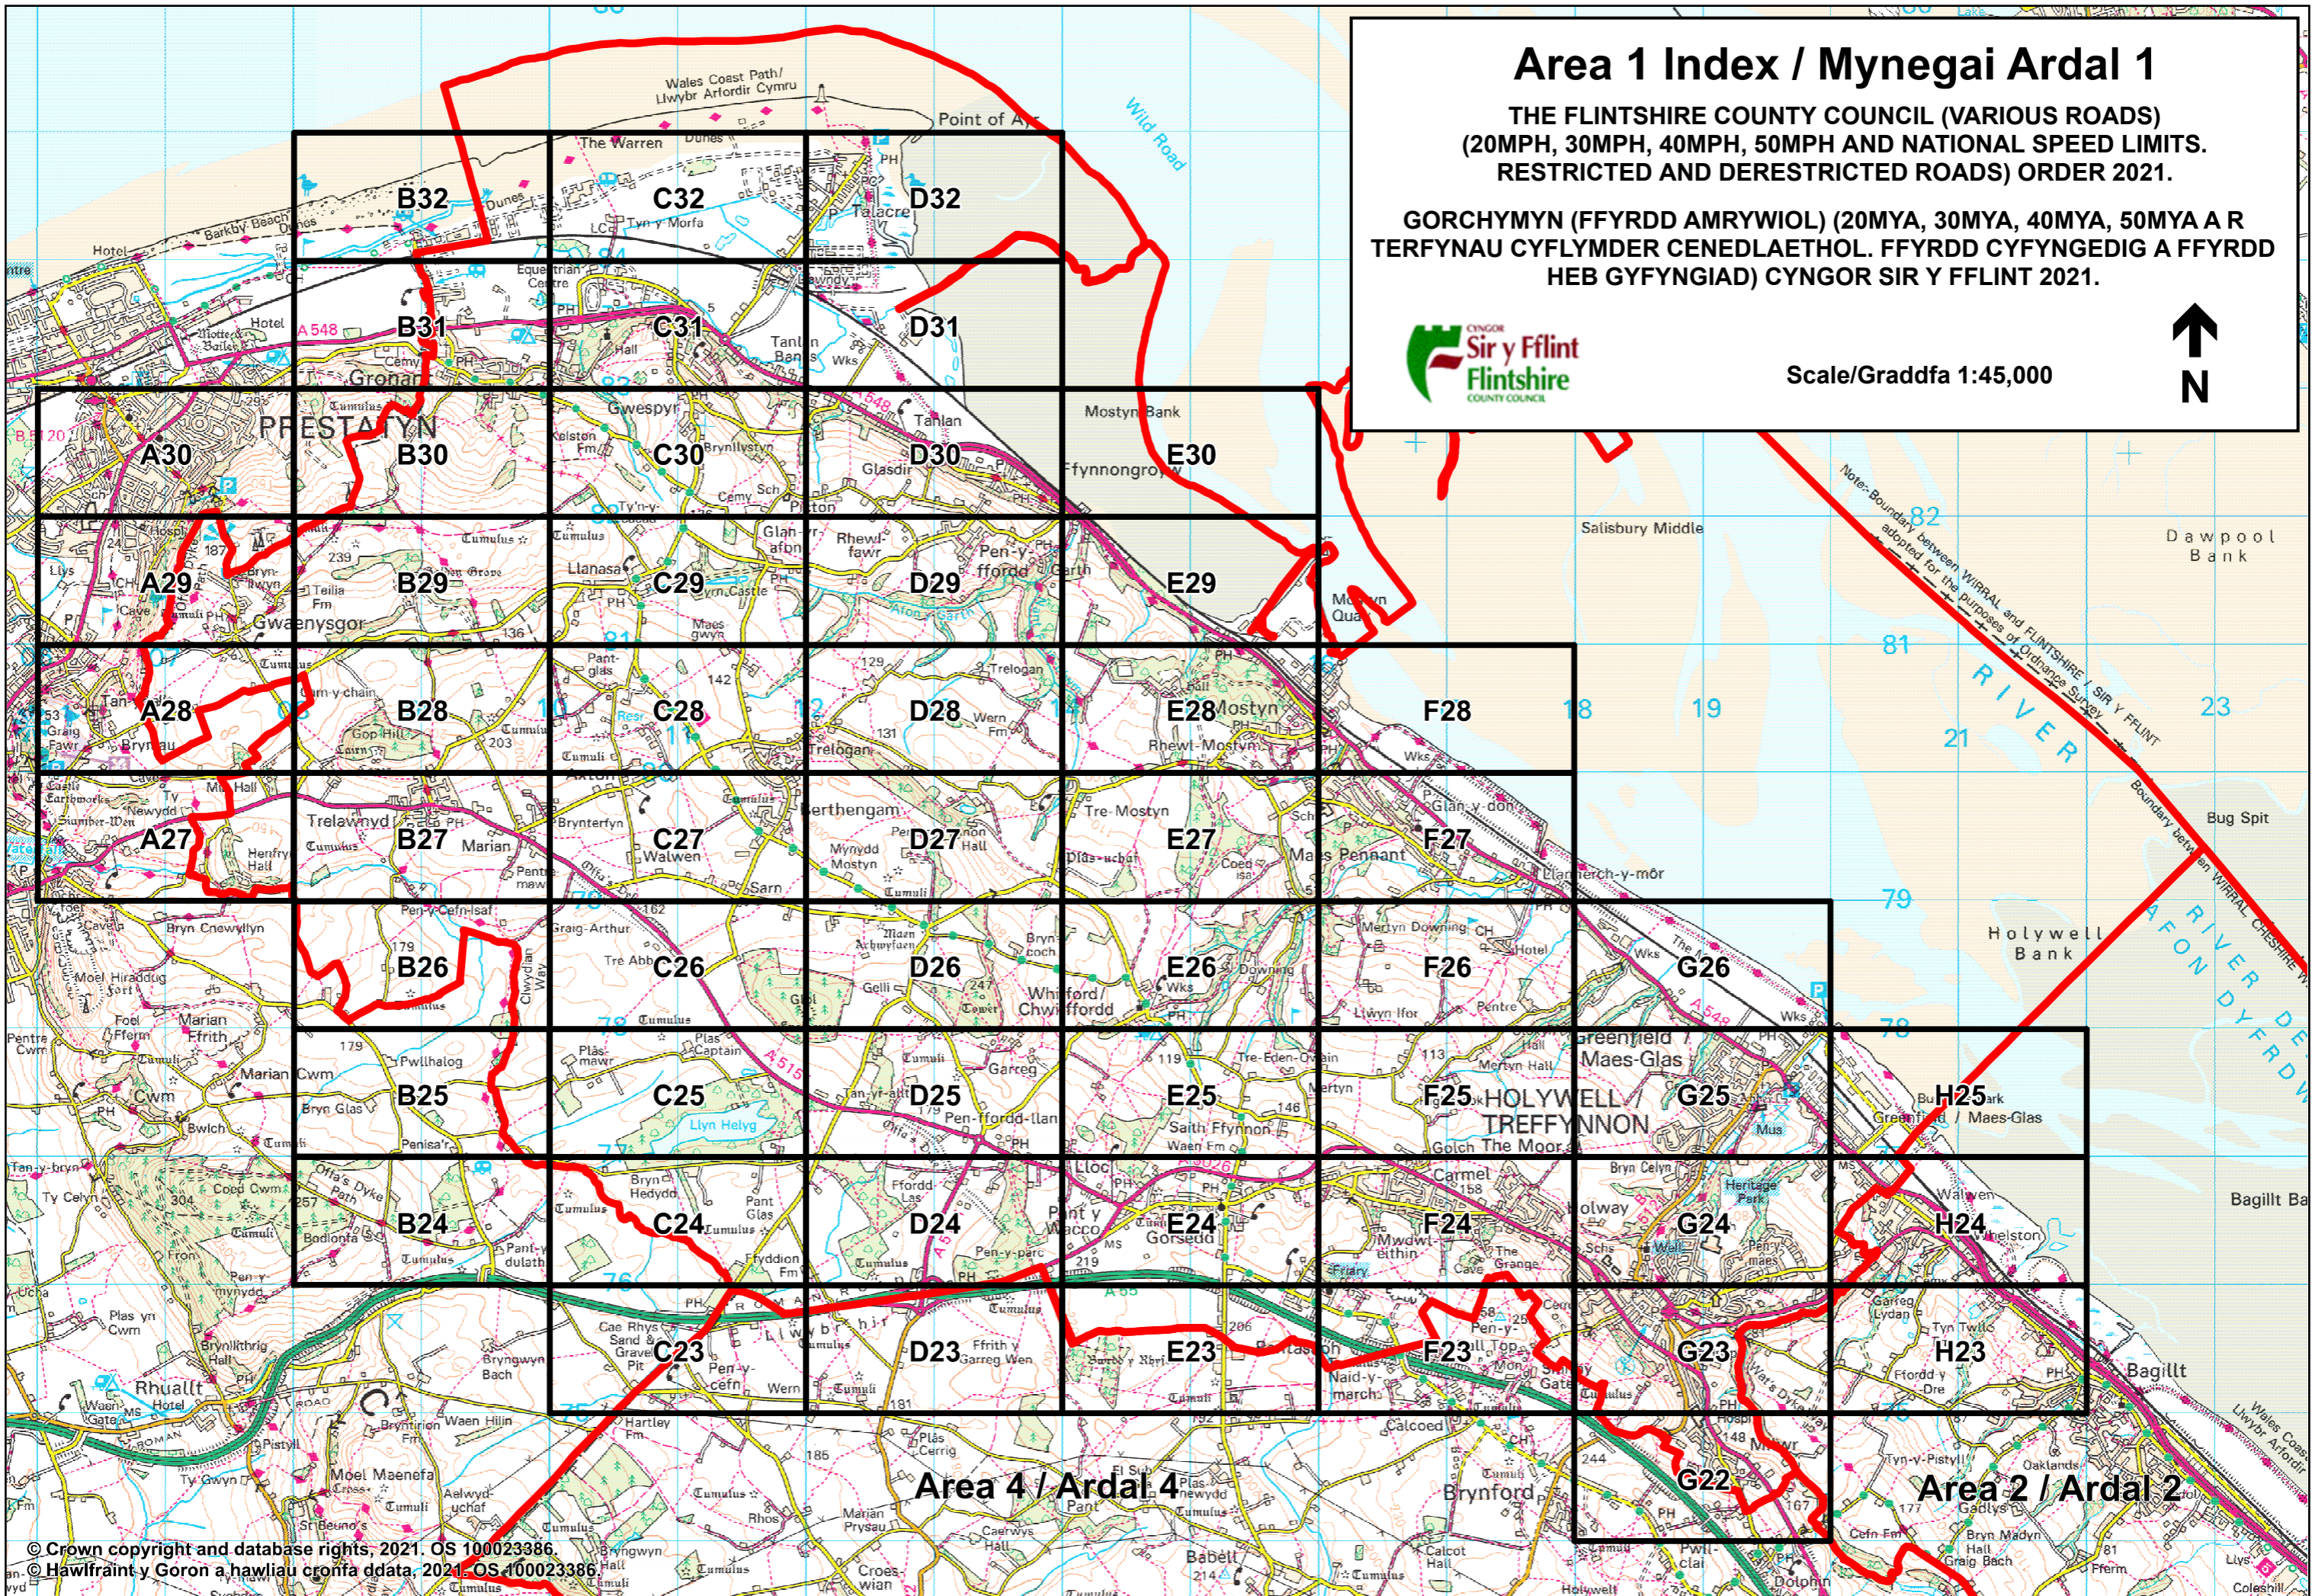

GORCHYMYN (FFYRDD AMRYWIOL) (20MYA, 30MYA, 40MYA, 50MYA A R
TERFYNAU CYFLYMDER CENEDLAETHOL. FFYRDD CYFYNGEDIG A FFYRDD
HEB GYFYNGIAD) CYNGOR SIR Y FFLINT 2021.

Scale/Graddfa 1:45,000

Area 4 / Ardal 4

Area 2 / Ardal 2