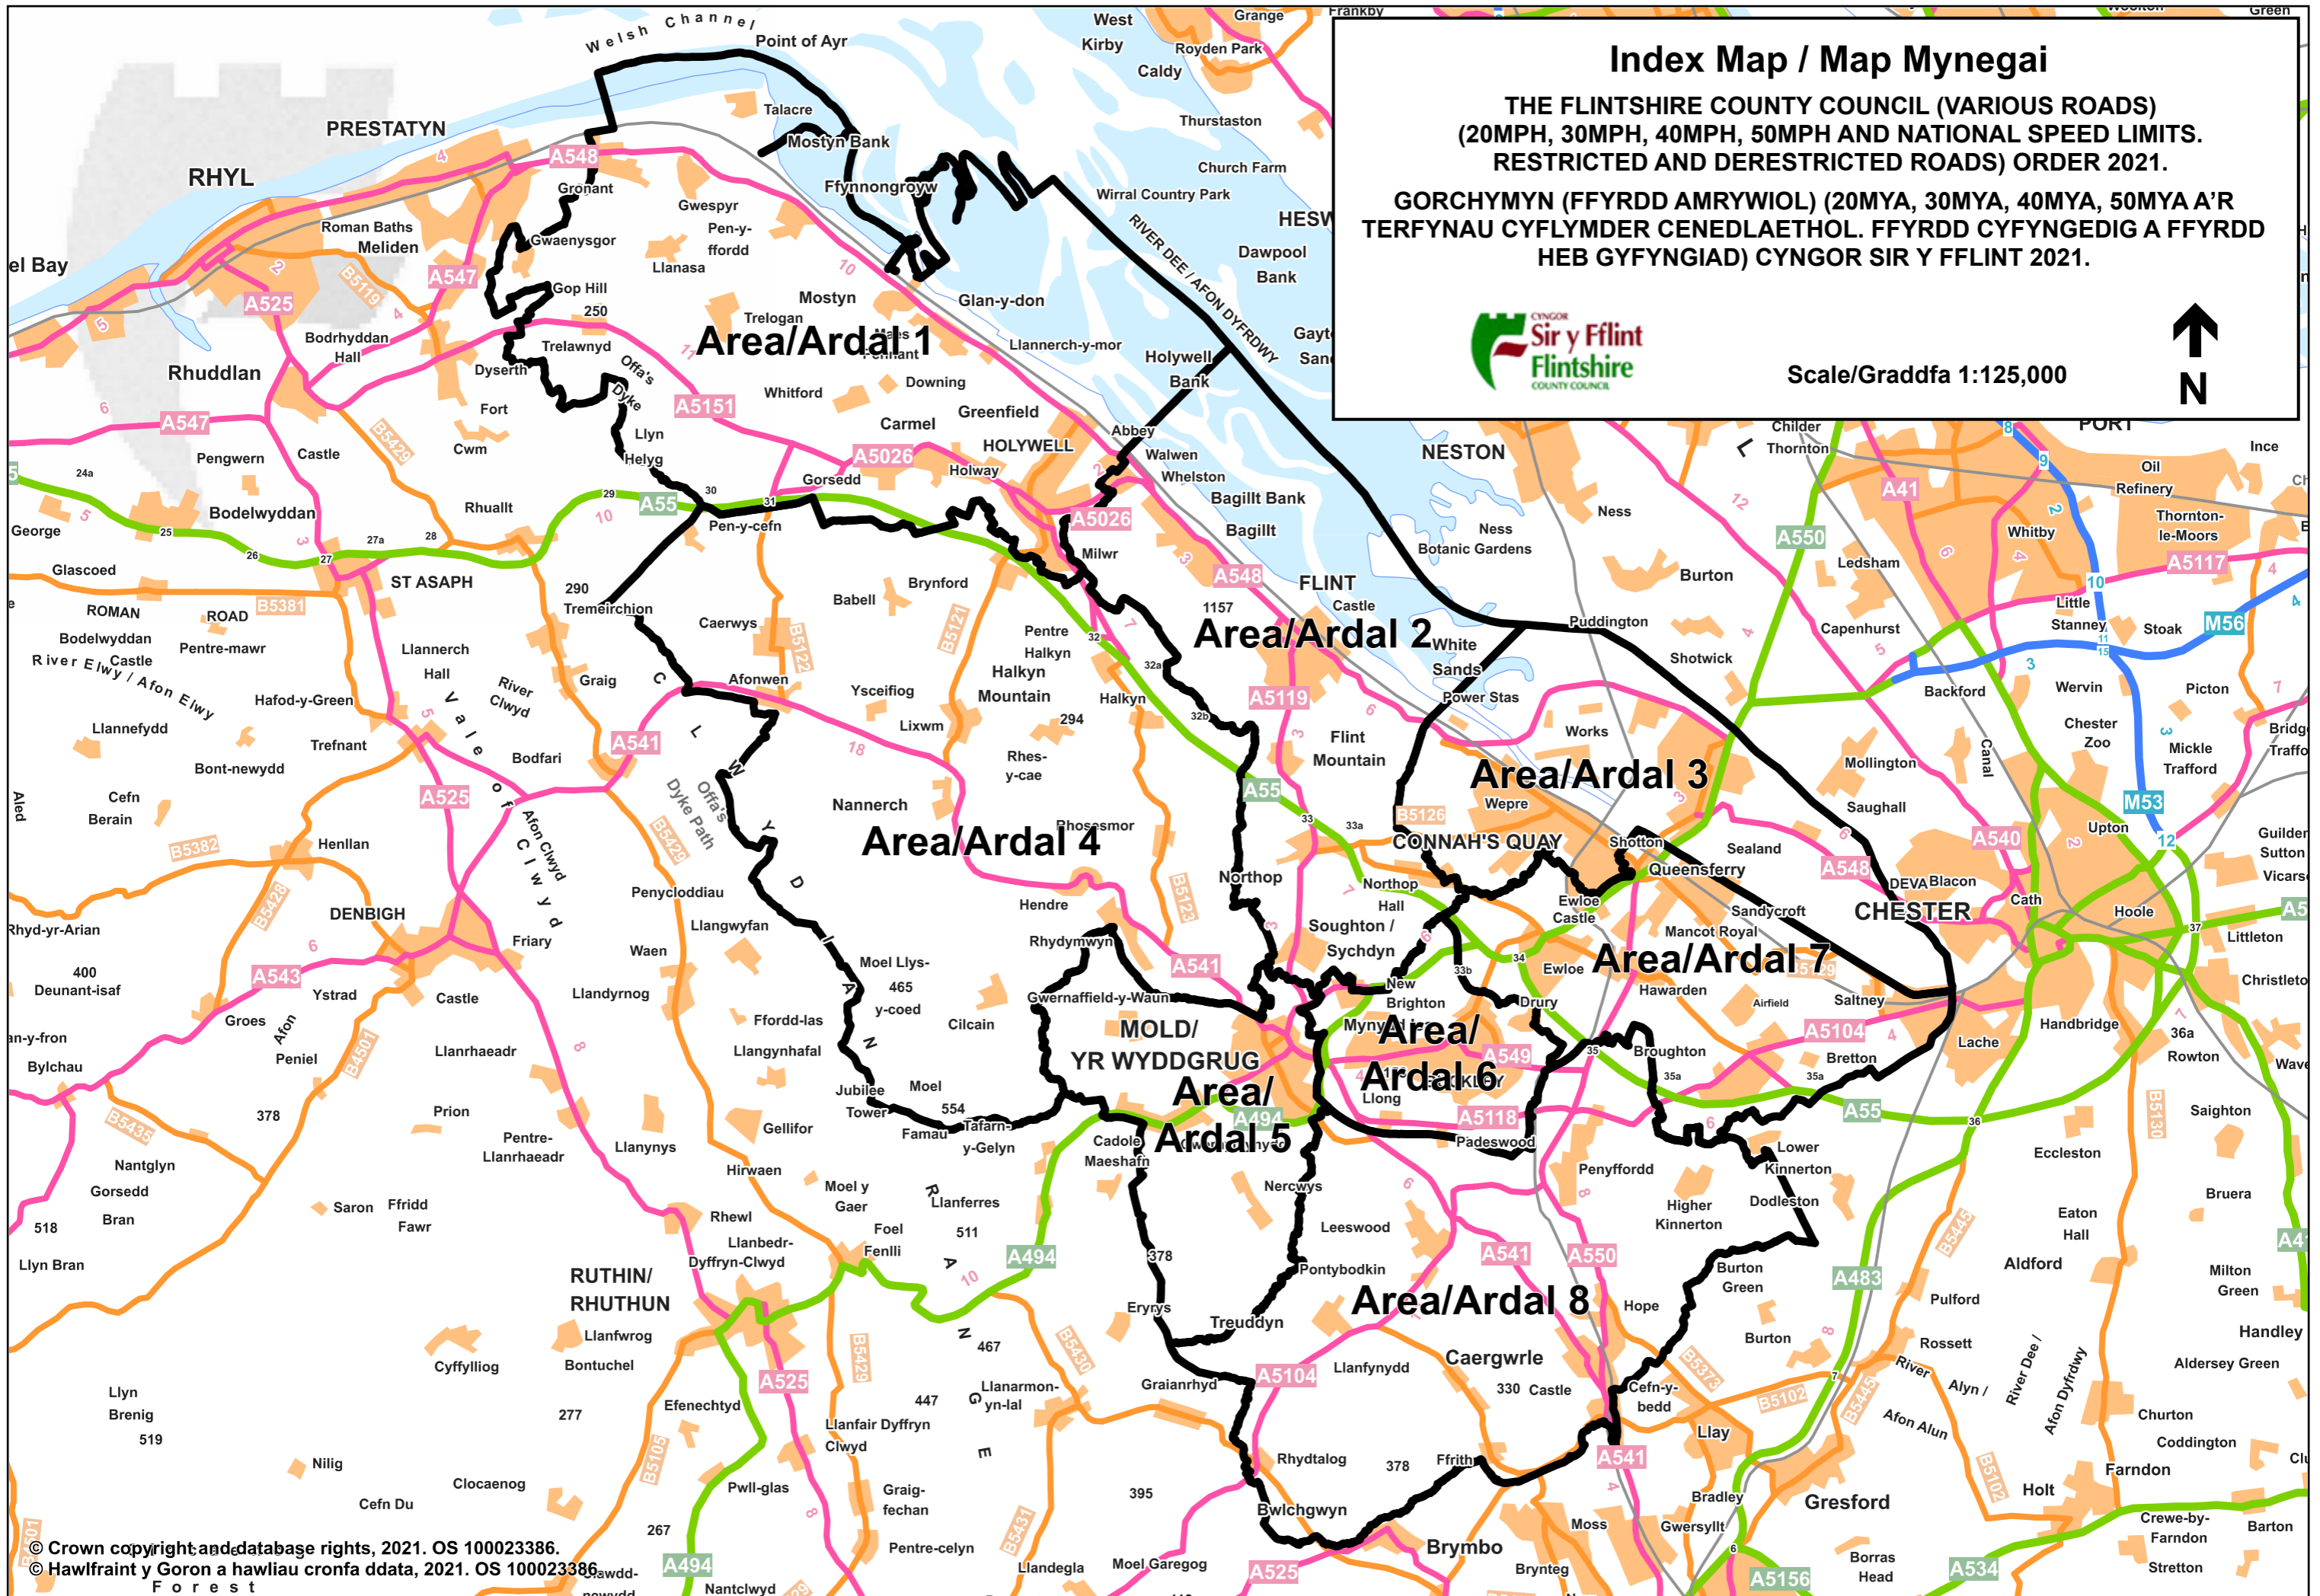

Index Map / Map Mynegai

THE FLINTSHIRE COUNTY COUNCIL (VARIOUS ROADS)
(20MPH, 30MPH, 40MPH, 50MPH AND NATIONAL SPEED LIMITS.
RESTRICTED AND DERESTRICTED ROADS) ORDER 2021.

GORCHYMYN (FFYRDD AMRYWIOL) (20MYA, 30MYA, 40MYA, 50MYA A'R
TERFYNAU CYFLYMDER CENEDLAETHOL. FFYRDD CYFYNGEDIG A FFYRDD
HEB GYFYNGIAD) CYNGOR SIR Y FFLINT 2021.

Scale/Graddfa 1:125,000