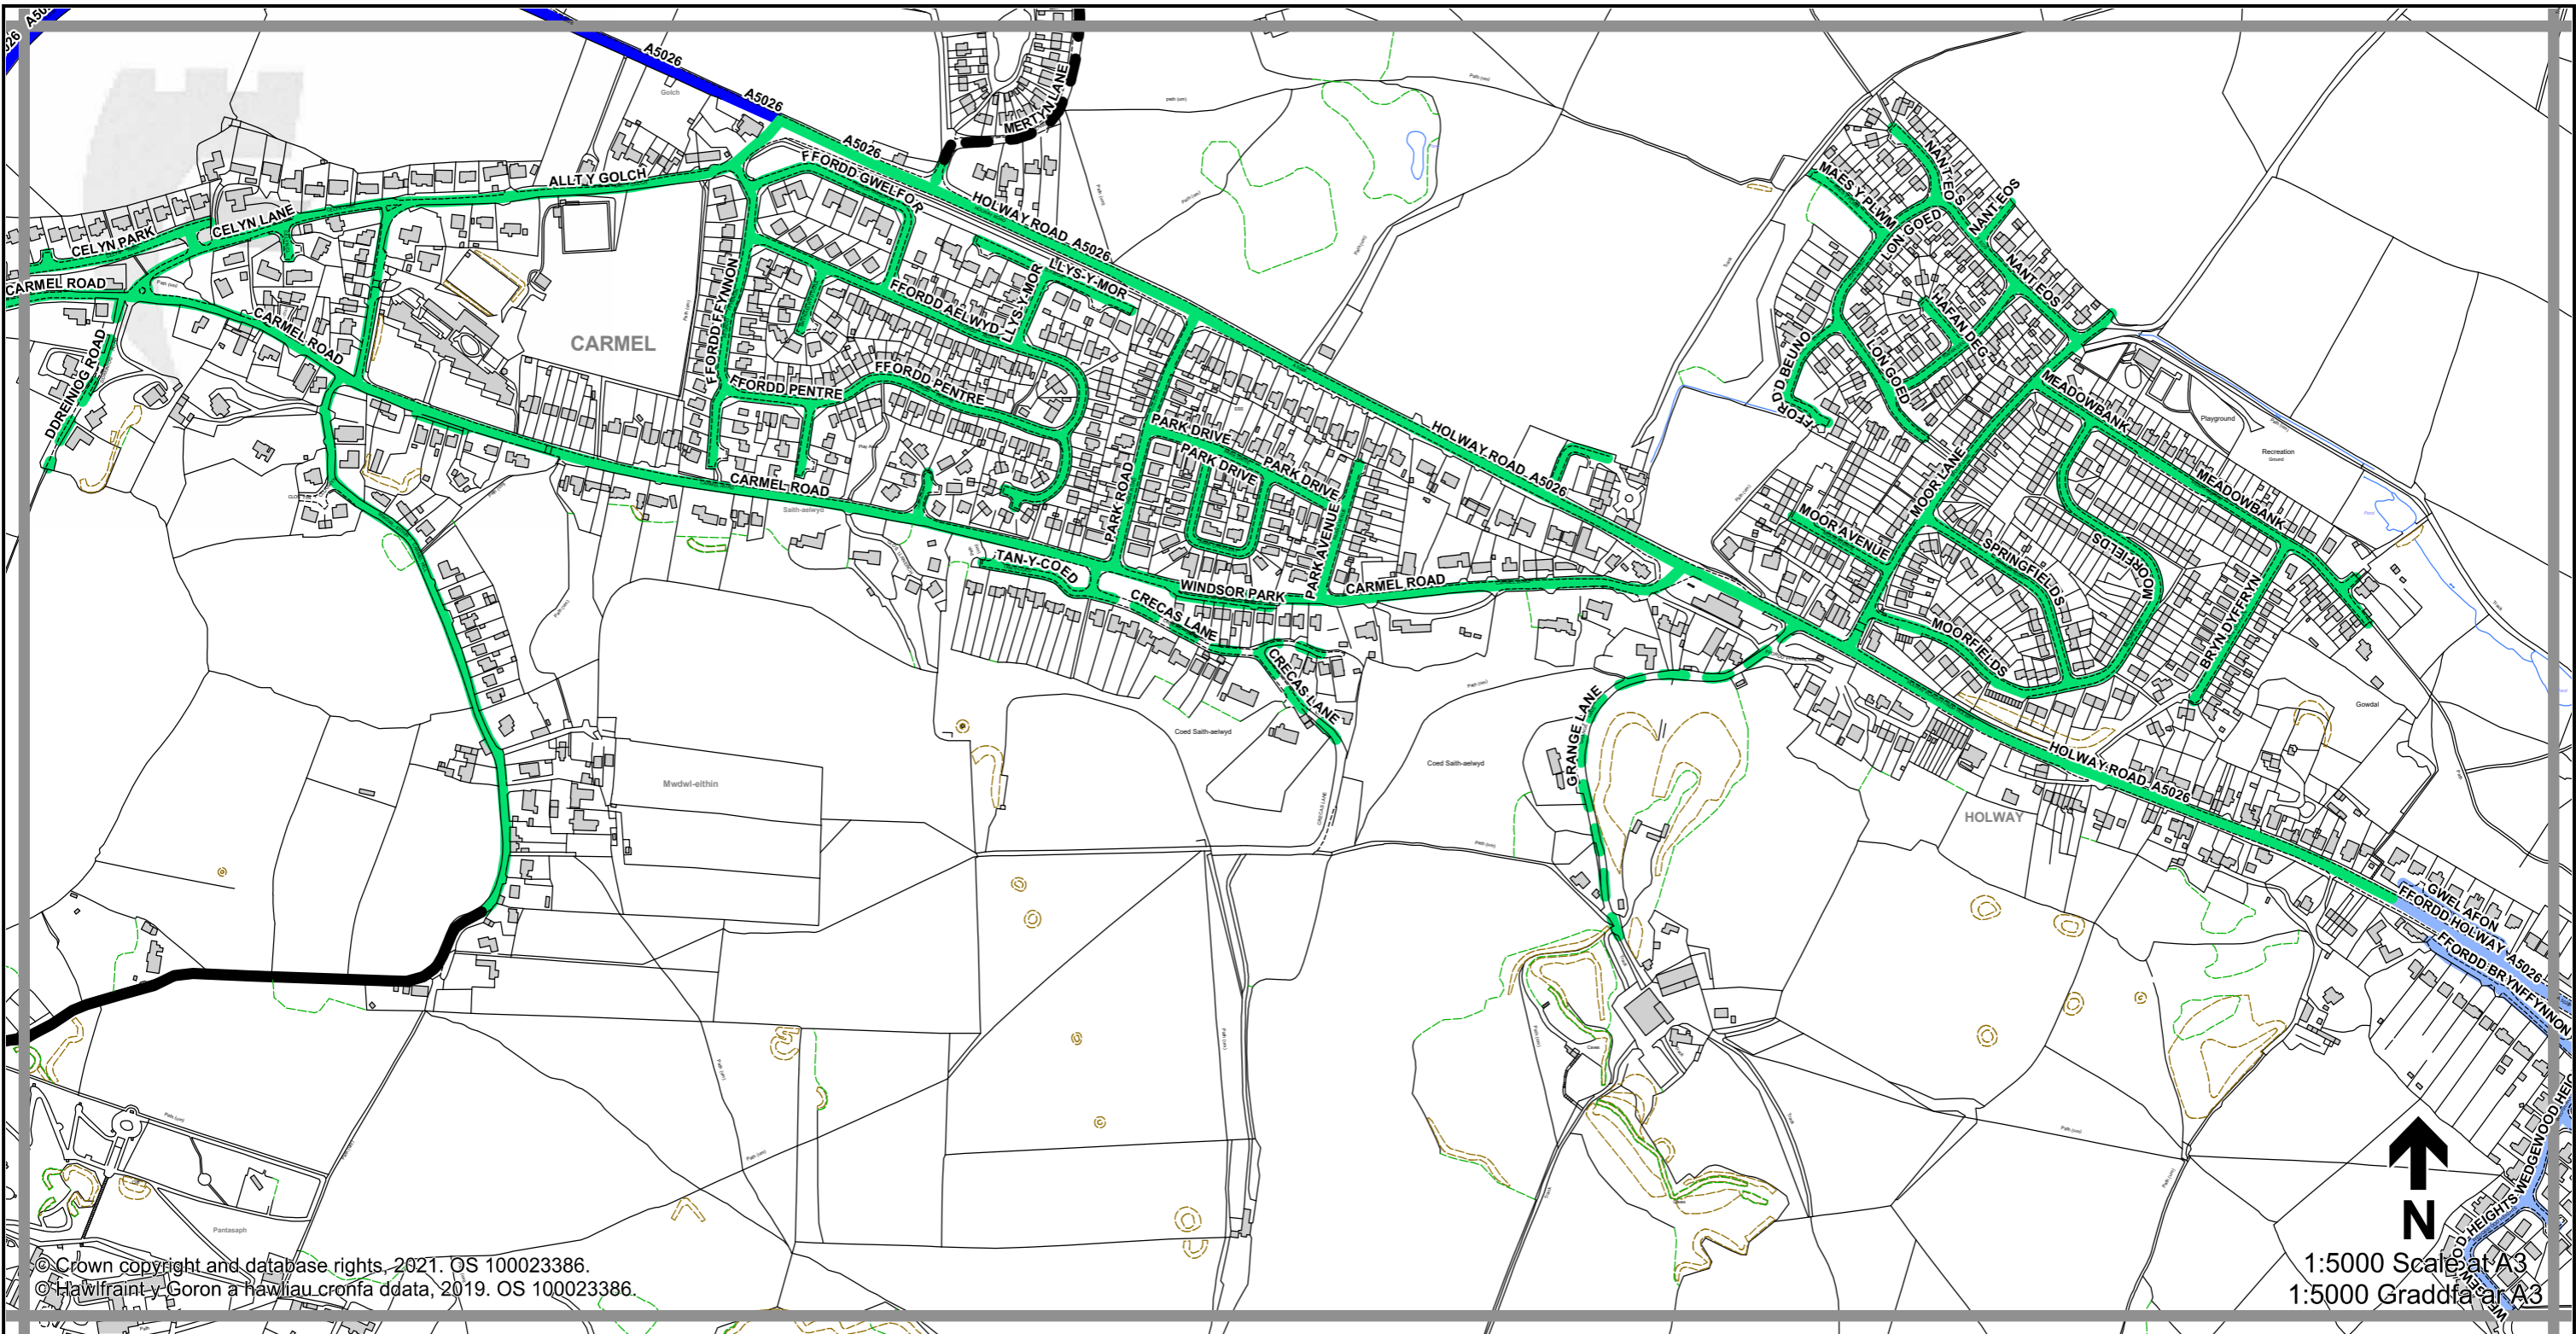

**Sheet
F23
Dalen**

**Sheet Revision Number:
Rhif Adolgiad Y Ddalen: 1**
**Sheet Active from:
Dalen yn weithredol o: 03/09/2021**

© Crown copyright and database rights, 2021. OS 100023386.
 © Hawlfraint y Goron a hawliau cronfa ddata, 2019. OS 100023386.