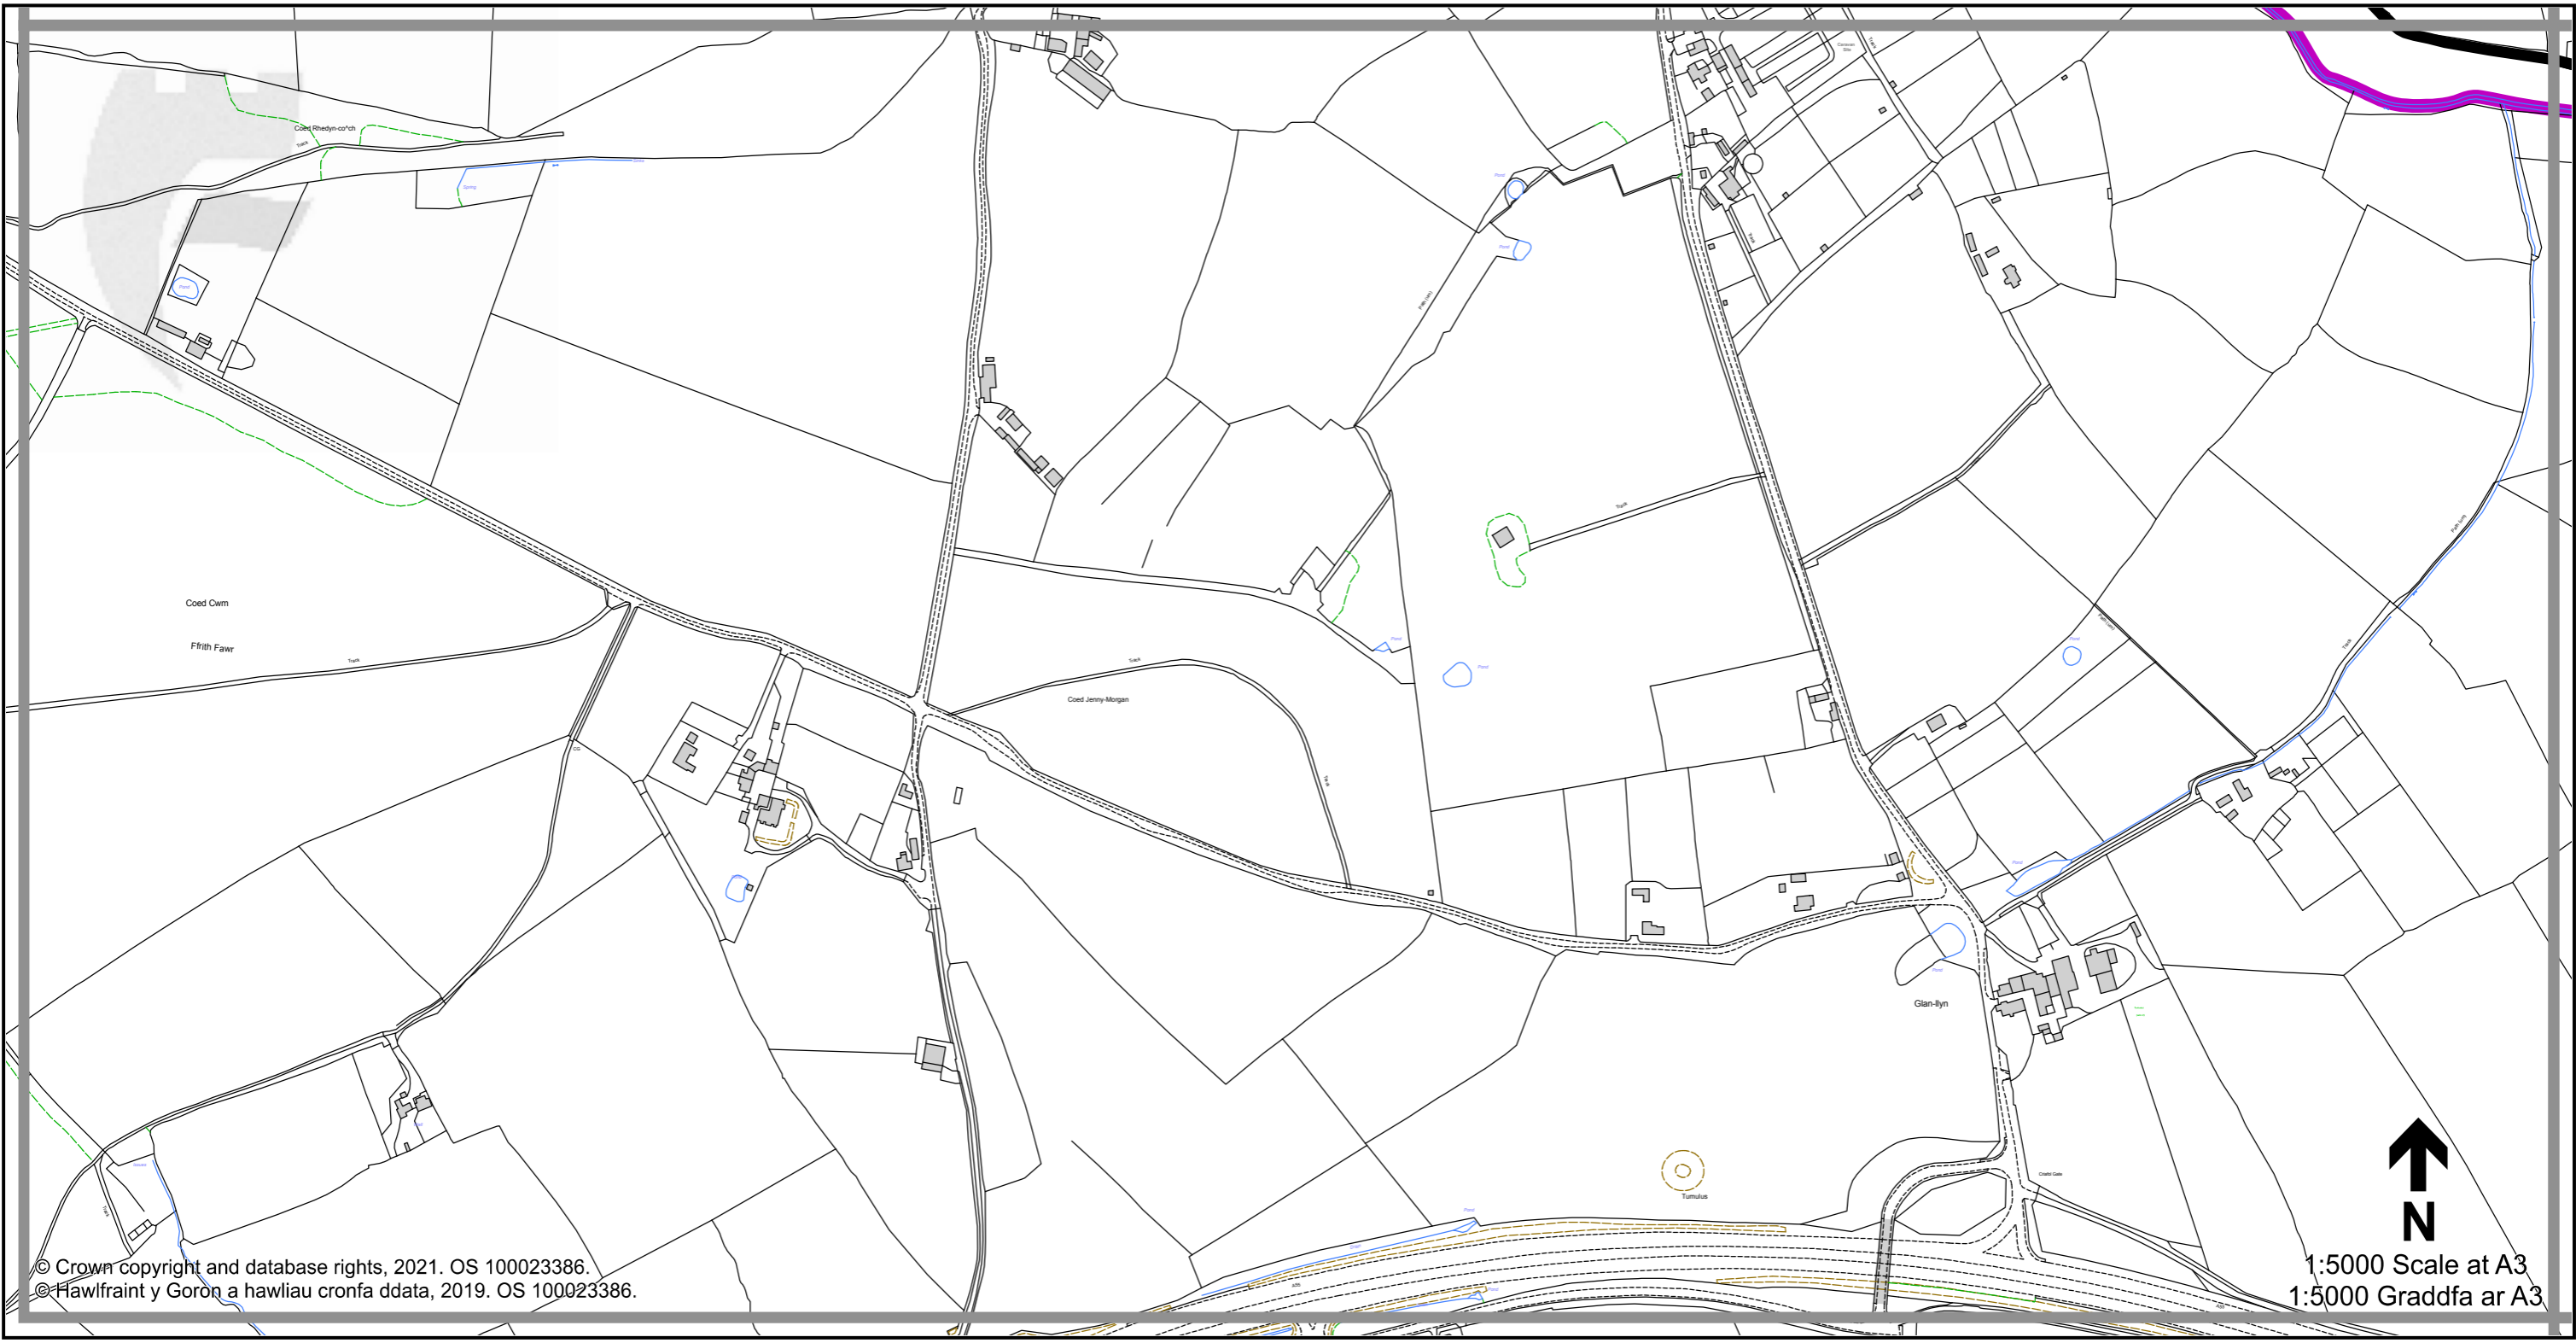

© Crown copyright and database rights, 2021. OS 100023386.
© Hawlfraint y Goron a hawliau cronfa ddata, 2019. OS 100023386.

1:5000 Scale at A3
1:5000 Graddfa ar A3

Legend / Eglurhad

- 20 mph / mya
- Restricted Road' (30mph)
  Ffordd Gyfyngedig (30mya)
- 30 mph by Order
  30 mya drwy Orchymyn
- 40 mph / mya
- 50 mph / mya
- National Speed Limit applies
  Terfyn Cyflymder Cenedlaethol yn berthnasol
- Derestricted by Order (National Speed Limit applies)
  Heb Gyfyngiad drwy Orchymyn (Terfyn Cyflymder Cenedlaethol yn berthnasol)
- Roads subject to separate Orders
  Ffyrdd sy'n destun Gorchmynion ar wahân
- County Boundary / Ffin y Sir

**THE FLINTSHIRE COUNTY COUNCIL (VARIOUS ROADS)
(20MPH, 30MPH, 40MPH, 50MPH AND NATIONAL SPEED LIMITS.
RESTRICTED AND DERESTRICTED ROADS) ORDER 2021.**

**GORCHYMYN (FFYRDD AMRYWIOL) (20MYA, 30MYA, 40MYA,
50MYA A'R TERFYNAU CYFLYMDER CENEDLAETHOL.
FFYRDD CYFYNGEDIG A FFYRDD HEB GYFYNGIAD)
CYNGOR SIR Y FFLINT 2021.**

**Sheet
B24
Dalen**

**Sheet Revision Number:
Rhif Adolgiad Y Ddalen: 1**

**Sheet Active from:
Dalen yn weithredol o: 03/09/2021**