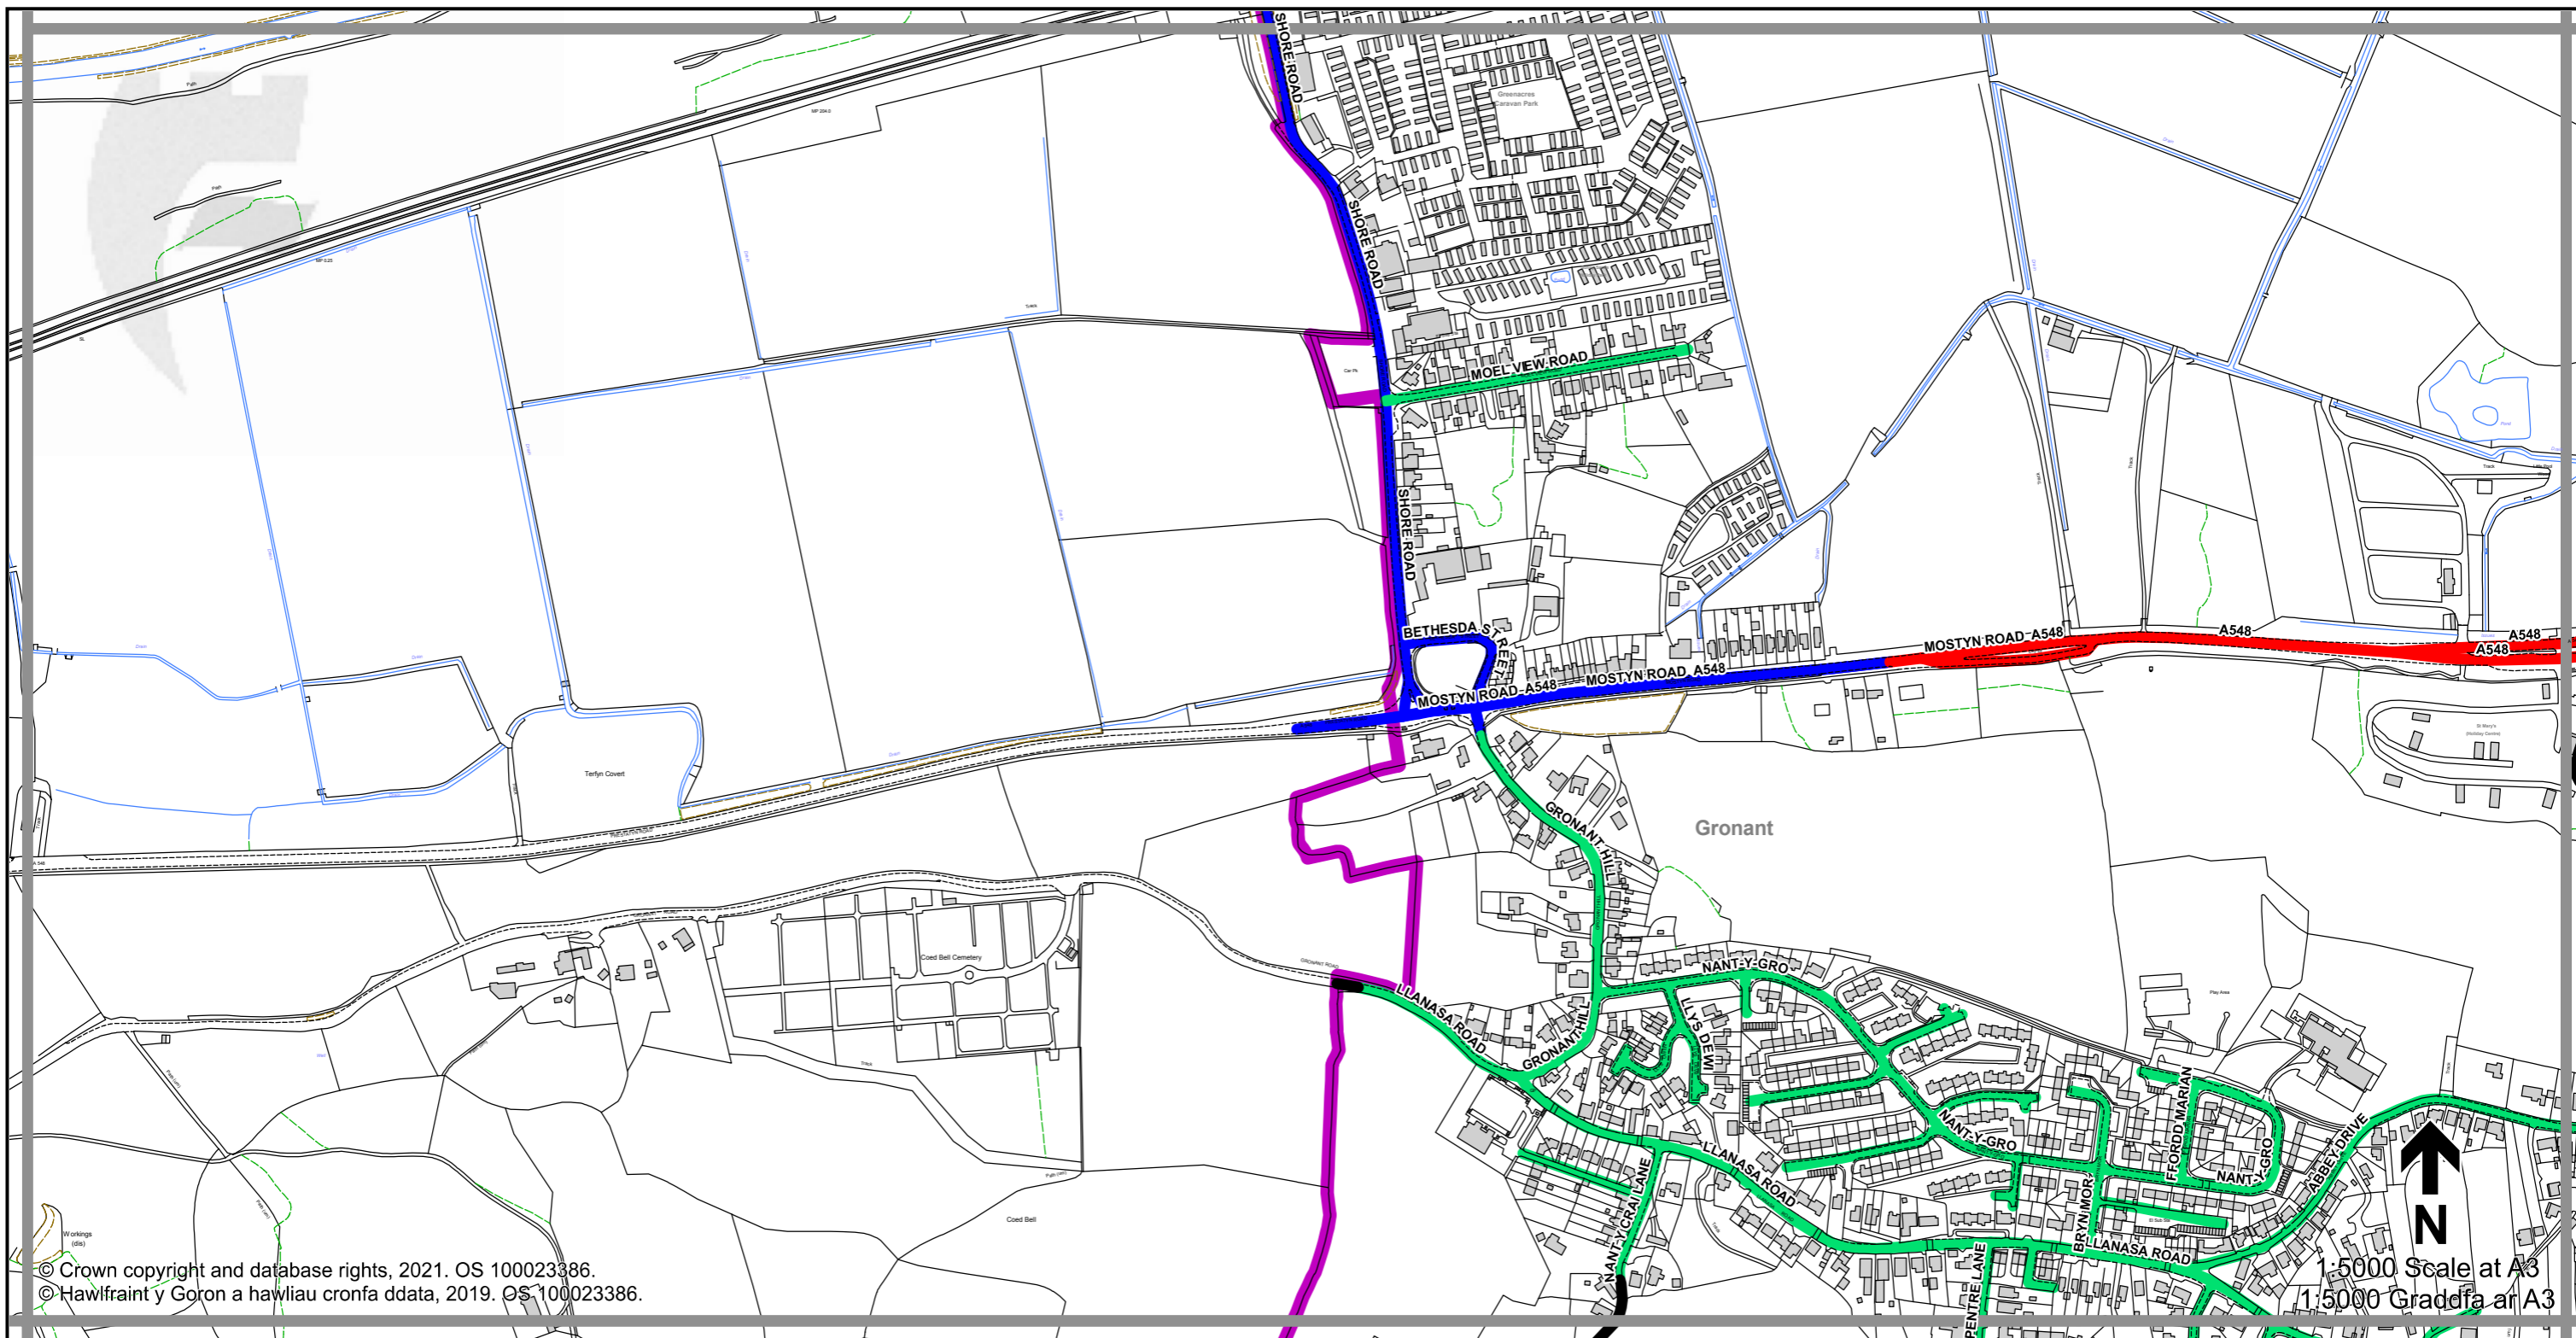

© Crown copyright and database rights, 2021. OS 100023386.
© Hawlfraint y Goron a hawliau cronfa ddata, 2019. OS 100023386.

1:5000 Scale at A3
1:5000 Graddfa ar A3

Legend / Eglurhad

- 20 mph / mya
- Restricted Road' (30mph)
  Ffordd Gyfyngedig (30mya)
- 30 mph by Order
  30 mya drwy Orchymyn
- 40 mph / mya
- 50 mph / mya
- National Speed Limit applies
  Terfyn Cyflymder Cenedlaethol yn berthnasol
- Derestricted by Order (National Speed Limit applies)
  Heb Gyfyngiad drwy Orchymyn (Terfyn Cyflymder Cenedlaethol yn berthnasol)
- Roads subject to separate Orders
  Ffyrdd sy'n destun Gorchmynion ar wahân
- County Boundary / Ffin y Sir

THE FLINTSHIRE COUNTY COUNCIL (VARIOUS ROADS) (20MPH, 30MPH, 40MPH, 50MPH AND NATIONAL SPEED LIMITS. RESTRICTED AND DERESTRICTED ROADS) ORDER 2021.

GORCHYMYN (FFYRDD AMRYWIOL) (20MYA, 30MYA, 40MYA, 50MYA A'R TERFYNAU CYFLYMDER CENEDLAETHOL. FFYRDD CYFYNGEDIG A FFYRDD HEB GYFYNGIAD) CYNGOR SIR Y FFLINT 2021.

**Sheet
B31
Dalen**

Sheet Revision Number:
Rhif Adolgiad Y Ddalen: **1**
Sheet Active from:
Dalen yn weithredol o: **03/09/2021**