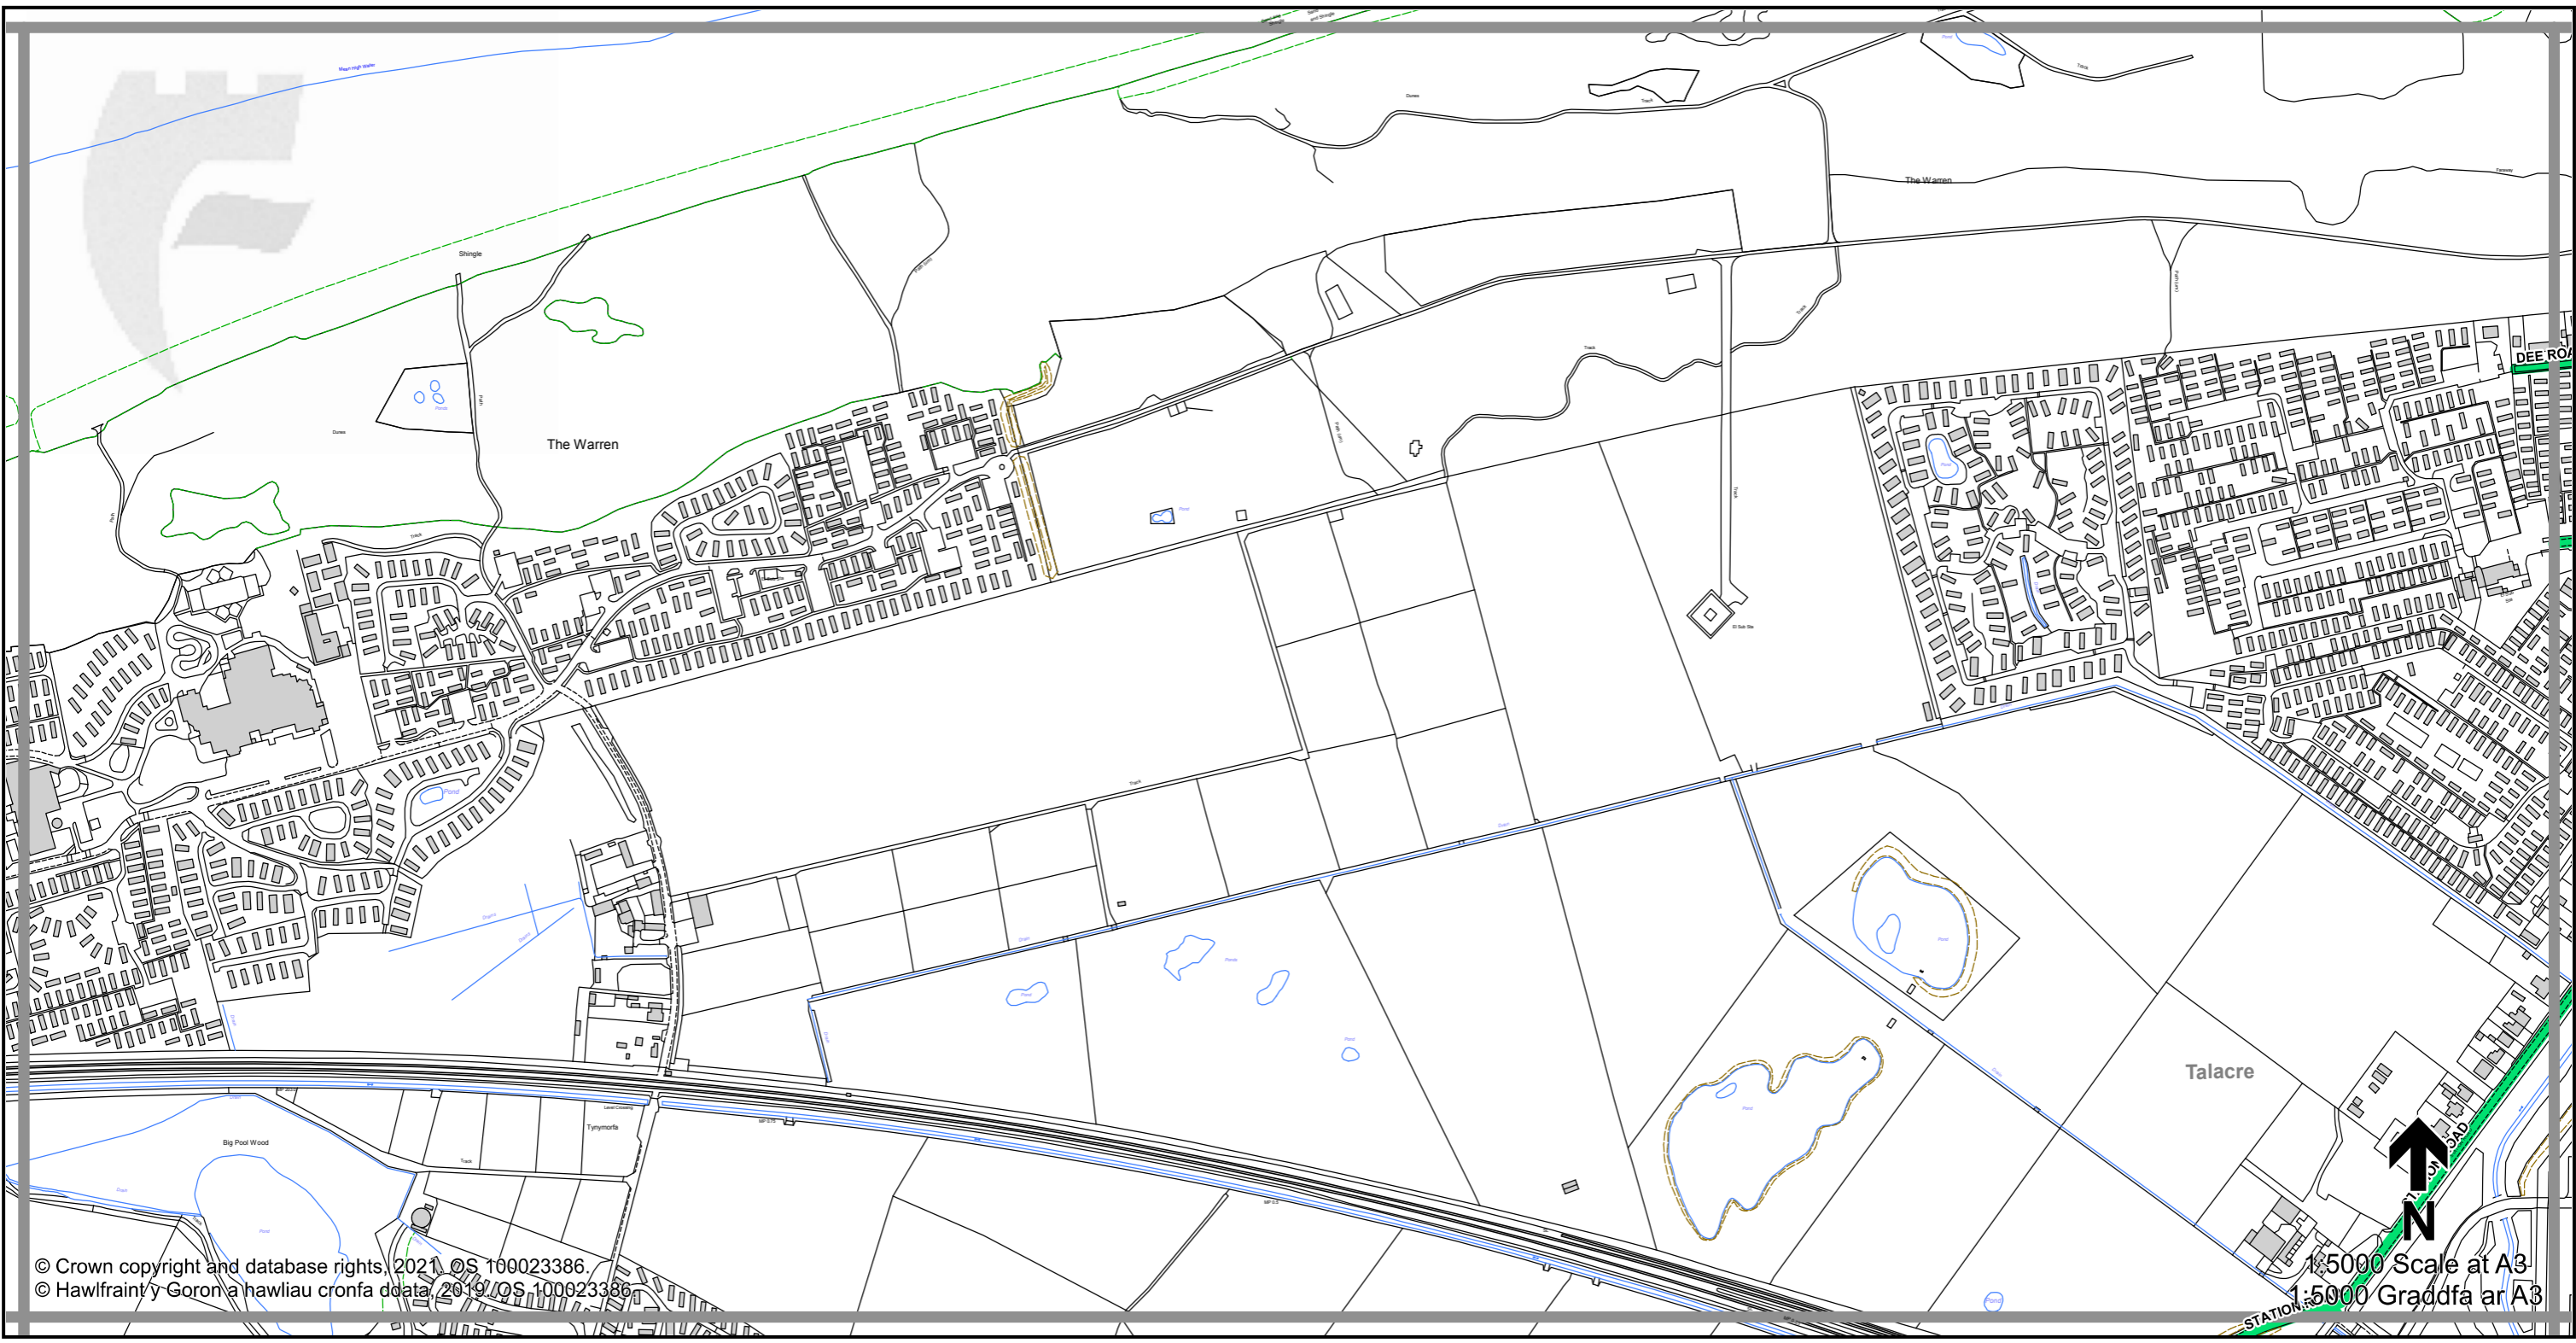

© Crown copyright and database rights, 2021, OS 100023386.
© Hawlfraint y Goron a hawliau cronfa data, 2019, OS 100023386

1:5000 Scale at A3
1:5000 Graddfa ar A3

Legend / Eglurhad

- 20 mph / mya
- Restricted Road' (30mph)
  Ffordd Gyfyngedig (30mya)
- 30 mph by Order
  30 mya drwy Orchymyn
- 40 mph / mya
- 50 mph / mya
- National Speed Limit applies
  Terfyn Cyflymder Cenedlaethol yn berthnasol
- Derestricted by Order (National Speed Limit applies)
  Heb Gyfyngiad drwy Orchymyn (Terfyn Cyflymder Cenedlaethol yn berthnasol)
- Roads subject to separate Orders
  Ffyrdd sy'n destun Gorchmynion ar wahân
- County Boundary / Ffin y Sir

**THE FLINTSHIRE COUNTY COUNCIL (VARIOUS ROADS)
(20MPH, 30MPH, 40MPH, 50MPH AND NATIONAL SPEED LIMITS.
RESTRICTED AND DERESTRICTED ROADS) ORDER 2021.**

**GORCHYMYN (FFYRDD AMRYWIOL) (20MYA, 30MYA, 40MYA,
50MYA A'R TERFYNAU CYFLYMDER CENEDLAETHOL.
FFYRDD CYFYNGEDIG A FFYRDD HEB GYFYNGIAD)
CYNGOR SIR Y FFLINT 2021.**

**Sheet
C32
Dalen**

**Sheet Revision Number:
Rhif Adolgiad Y Ddalen: 1**
**Sheet Active from:
Dalen yn weithredol o: 03/09/2021**