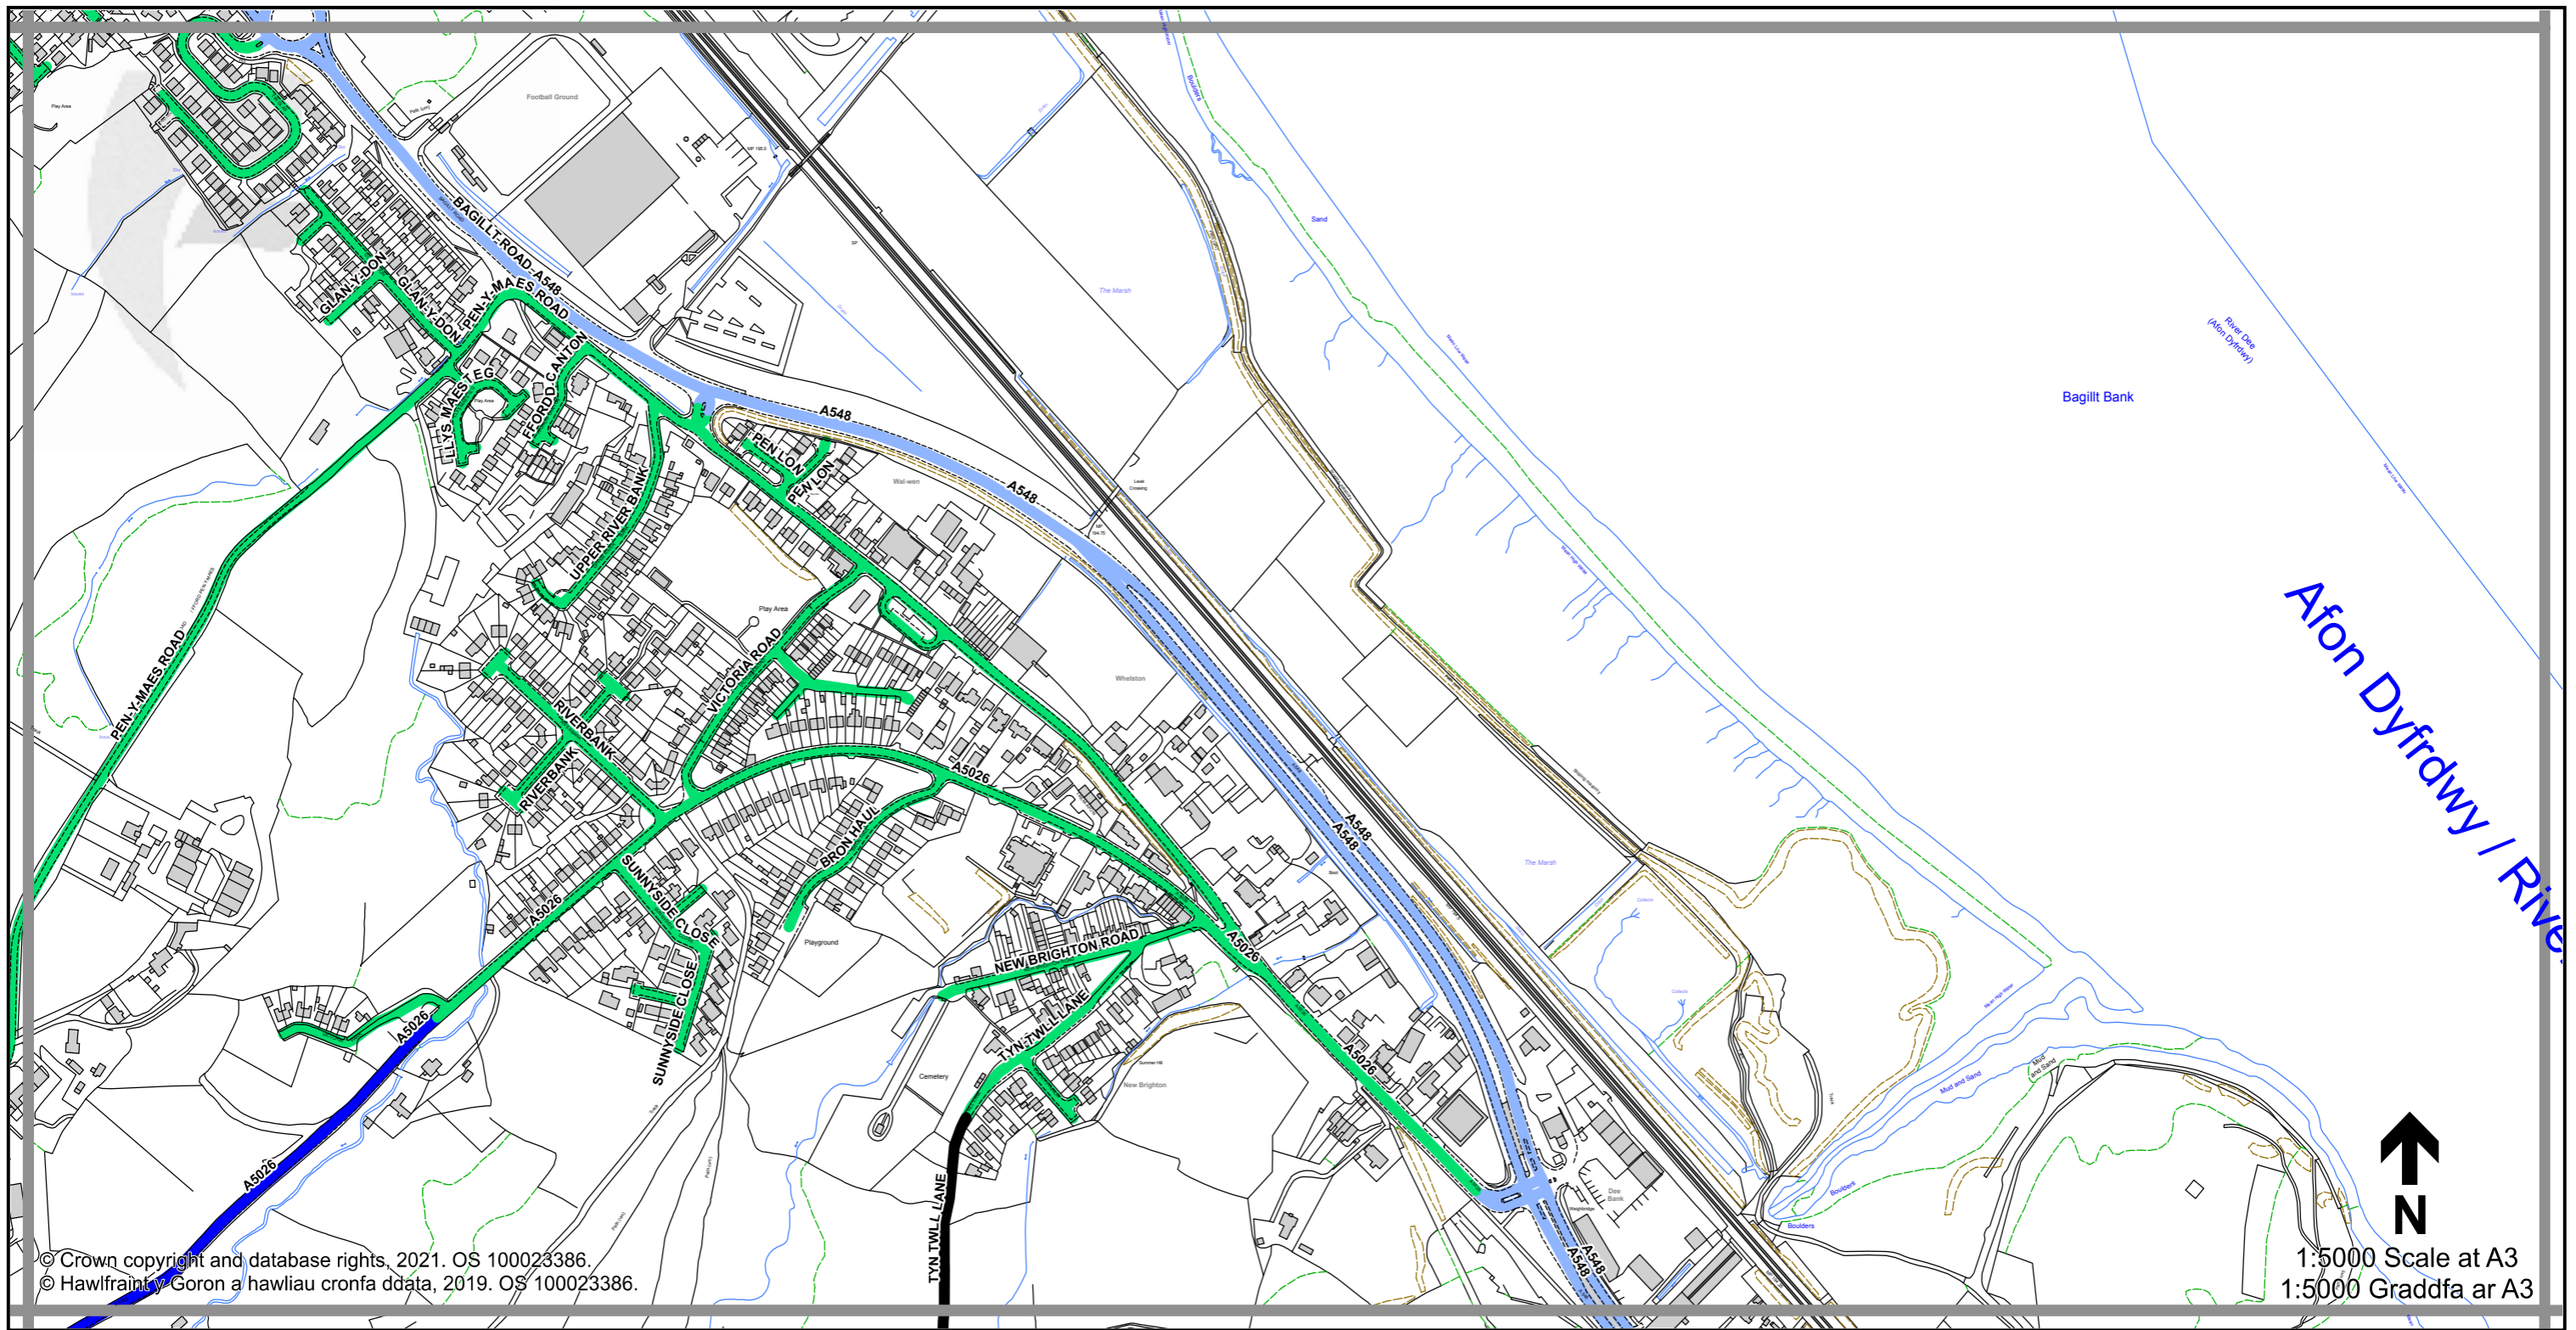

Legend / Eglurhad

- 20 mph / mya
- Restricted Road' (30mph)
  Ffordd Gyfyngedig (30mya)
- 30 mph by Order
  30 mya drwy Orchymyn
- 40 mph / mya
- 50 mph / mya
- National Speed Limit applies
  Terfyn Cyflymder Cenedlaethol yn berthnasol
- Derestricted by Order (National Speed Limit applies)
  Heb Gyfyngiad drwy Orchymyn (Terfyn Cyflymder Cenedlaethol yn berthnasol)
- Roads subject to separate Orders
  Ffyrdd sy'n destun Gorchmynion ar wahân
- County Boundary / Ffin y Sir

THE FLINTSHIRE COUNTY COUNCIL (VARIOUS ROADS) (20MPH, 30MPH, 40MPH, 50MPH AND NATIONAL SPEED LIMITS. RESTRICTED AND DERESTRICTED ROADS) ORDER 2021.

GORCHYMYN (FFYRDD AMRYWIOL) (20MYA, 30MYA, 40MYA, 50MYA A'R TERFYNAU CYFLYMDER CENEDLAETHOL. FFYRDD CYFYNGEDIG A FFYRDD HEB GYFYNGIAD) CYNGOR SIR Y FFLINT 2021.

**Sheet
H24
Dalen**

**Sheet Revision Number:
Rhif Adolgiad Y Ddalen: 1**

**Sheet Active from:
Dalen yn weithredol o: 03/09/2021**