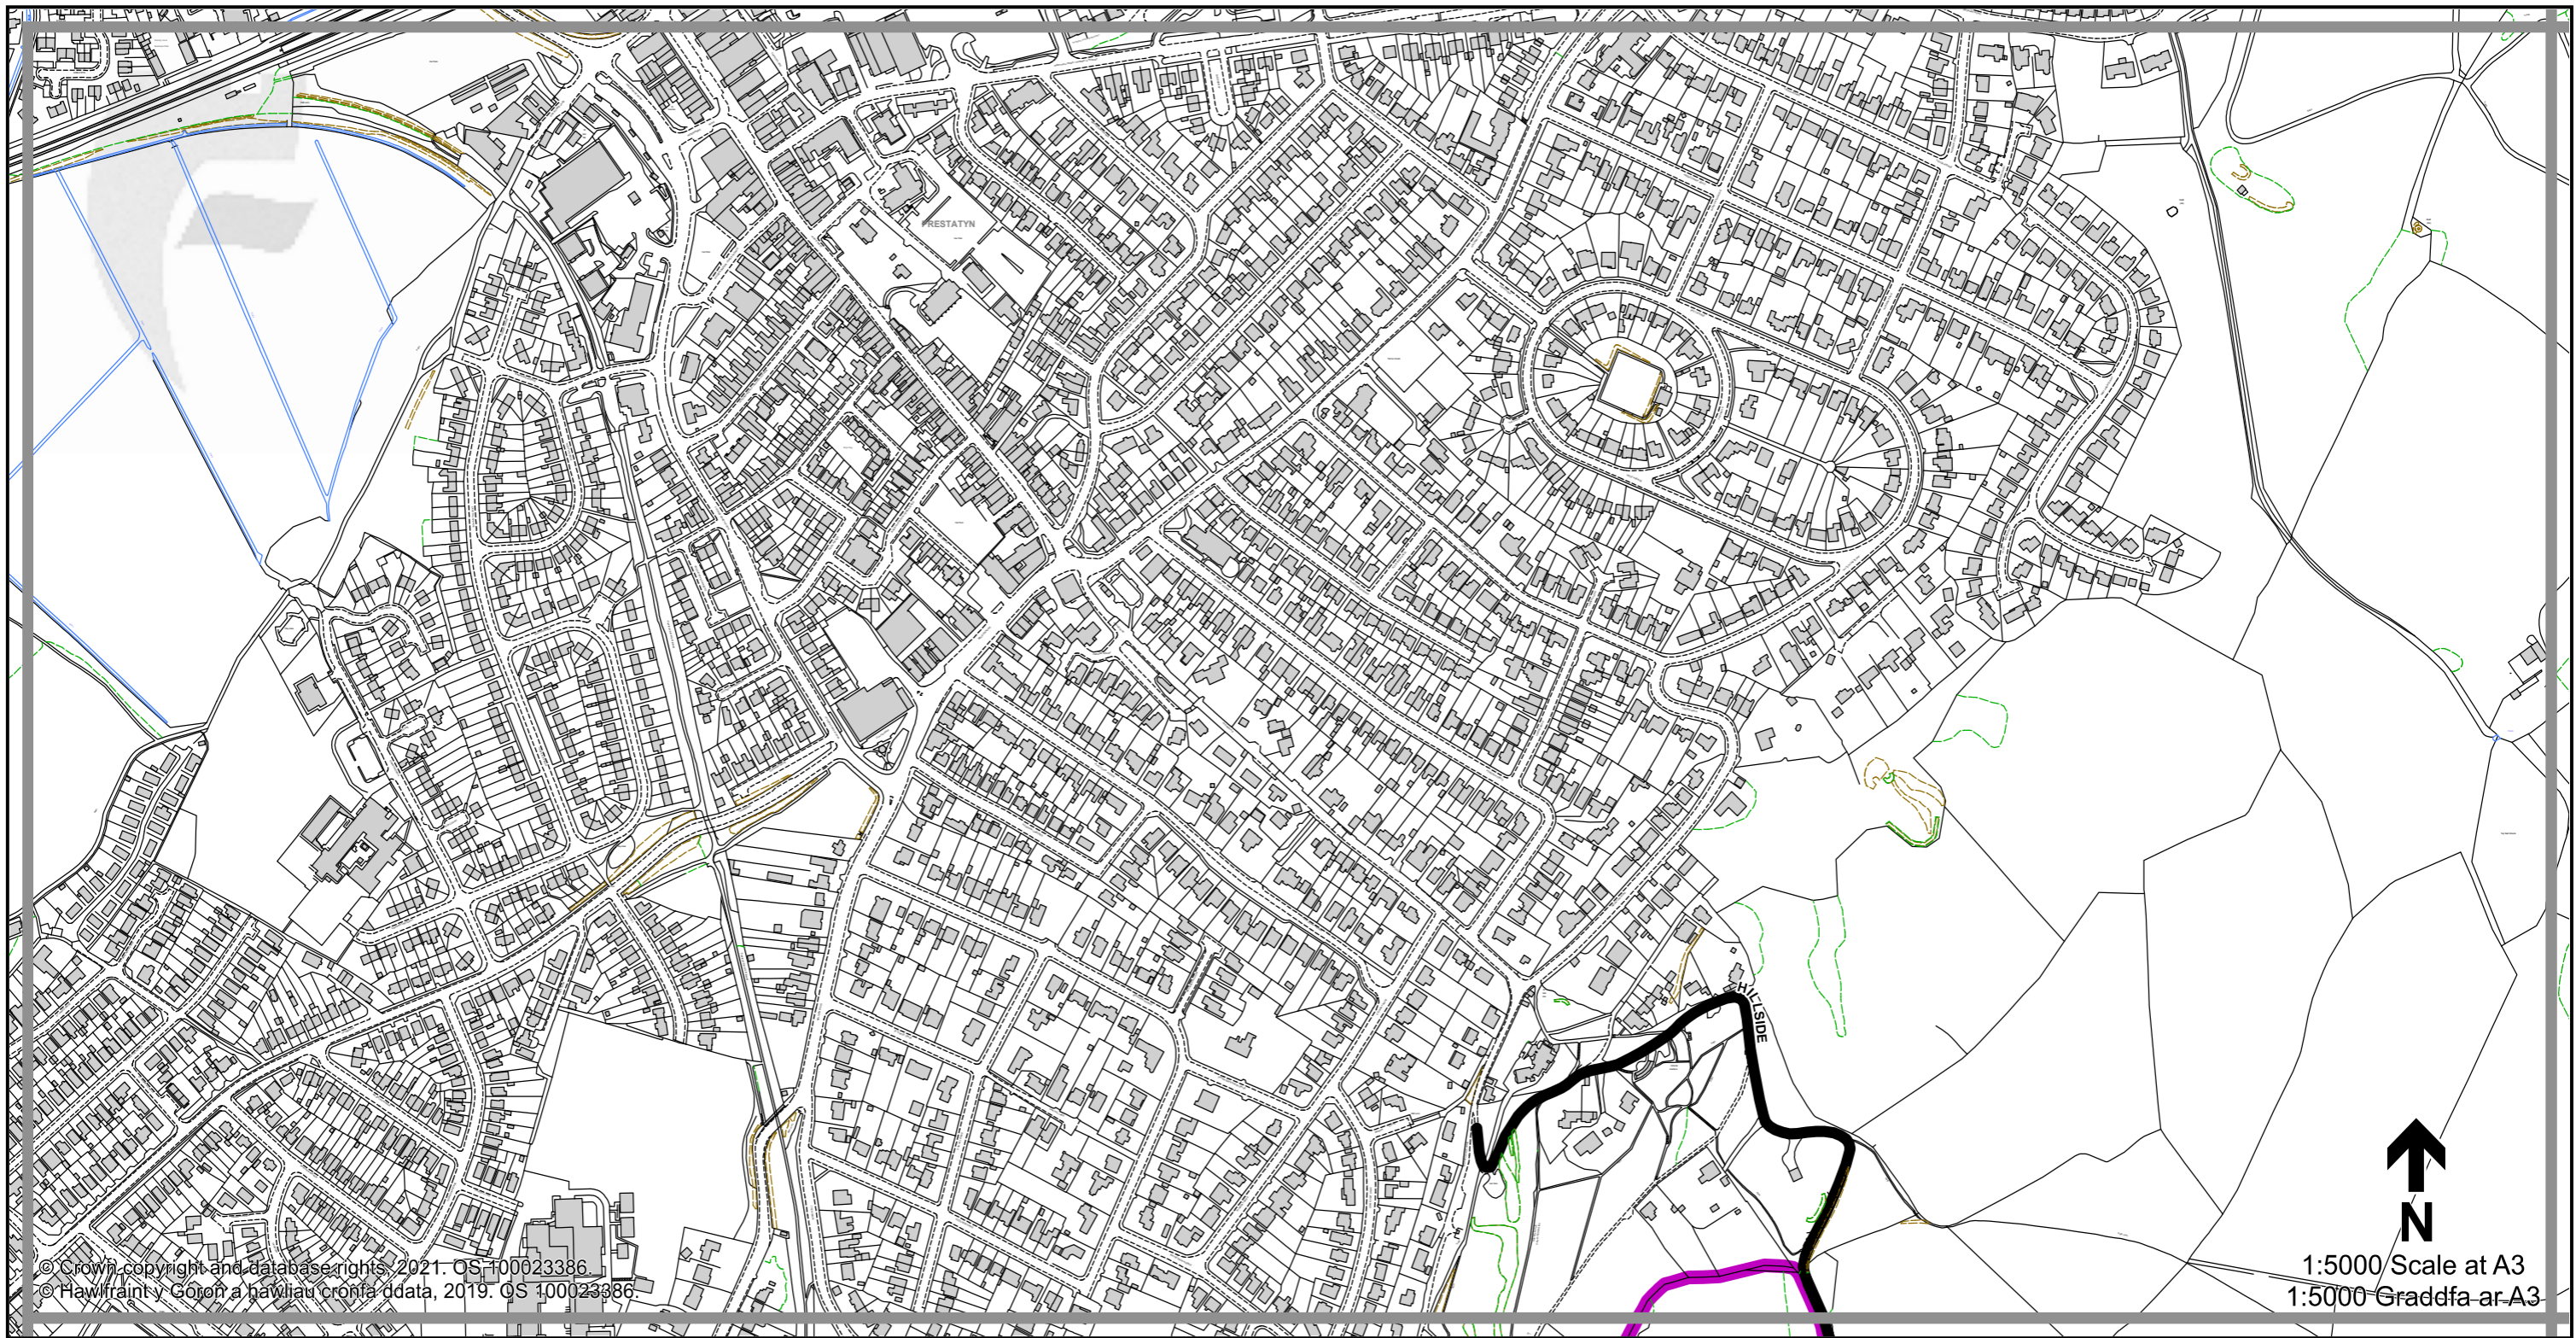

Legend / Eglurhad

- 20 mph / mya
- Restricted Road' (30mph)
  Ffordd Gyfyngedig (30mya)
- 30 mph by Order
  30 mya drwy Orchymyn
- 40 mph / mya
- 50 mph / mya
- National Speed Limit applies
  Terfyn Cyflymder Cenedlaethol yn berthnasol
- Derestricted by Order (National Speed Limit applies)
  Heb Gyfyngiad drwy Orchymyn (Terfyn Cyflymder Cenedlaethol yn berthnasol)
- Roads subject to separate Orders
  Ffyrdd sy'n destun Gorchmynion ar wahân
- County Boundary / Ffin y Sir

THE FLINTSHIRE COUNTY COUNCIL (VARIOUS ROADS) (20MPH, 30MPH, 40MPH, 50MPH AND NATIONAL SPEED LIMITS. RESTRICTED AND DERESTRICTED ROADS) ORDER 2021.

GORCHYMYN (FFYRDD AMRYWIOL) (20MYA, 30MYA, 40MYA, 50MYA A'R TERFYNAU CYFLYMDER CENEDLAETHOL. FFYRDD CYFYNGEDIG A FFYRDD HEB GYFYNGIAD) CYNGOR SIR Y FFLINT 2021.

**Sheet
A30
Dalen**

**Sheet Revision Number:
Rhif Adolgiad Y Ddalen: 1**

**Sheet Active from:
Dalen yn weithredol o: 03/09/2021**