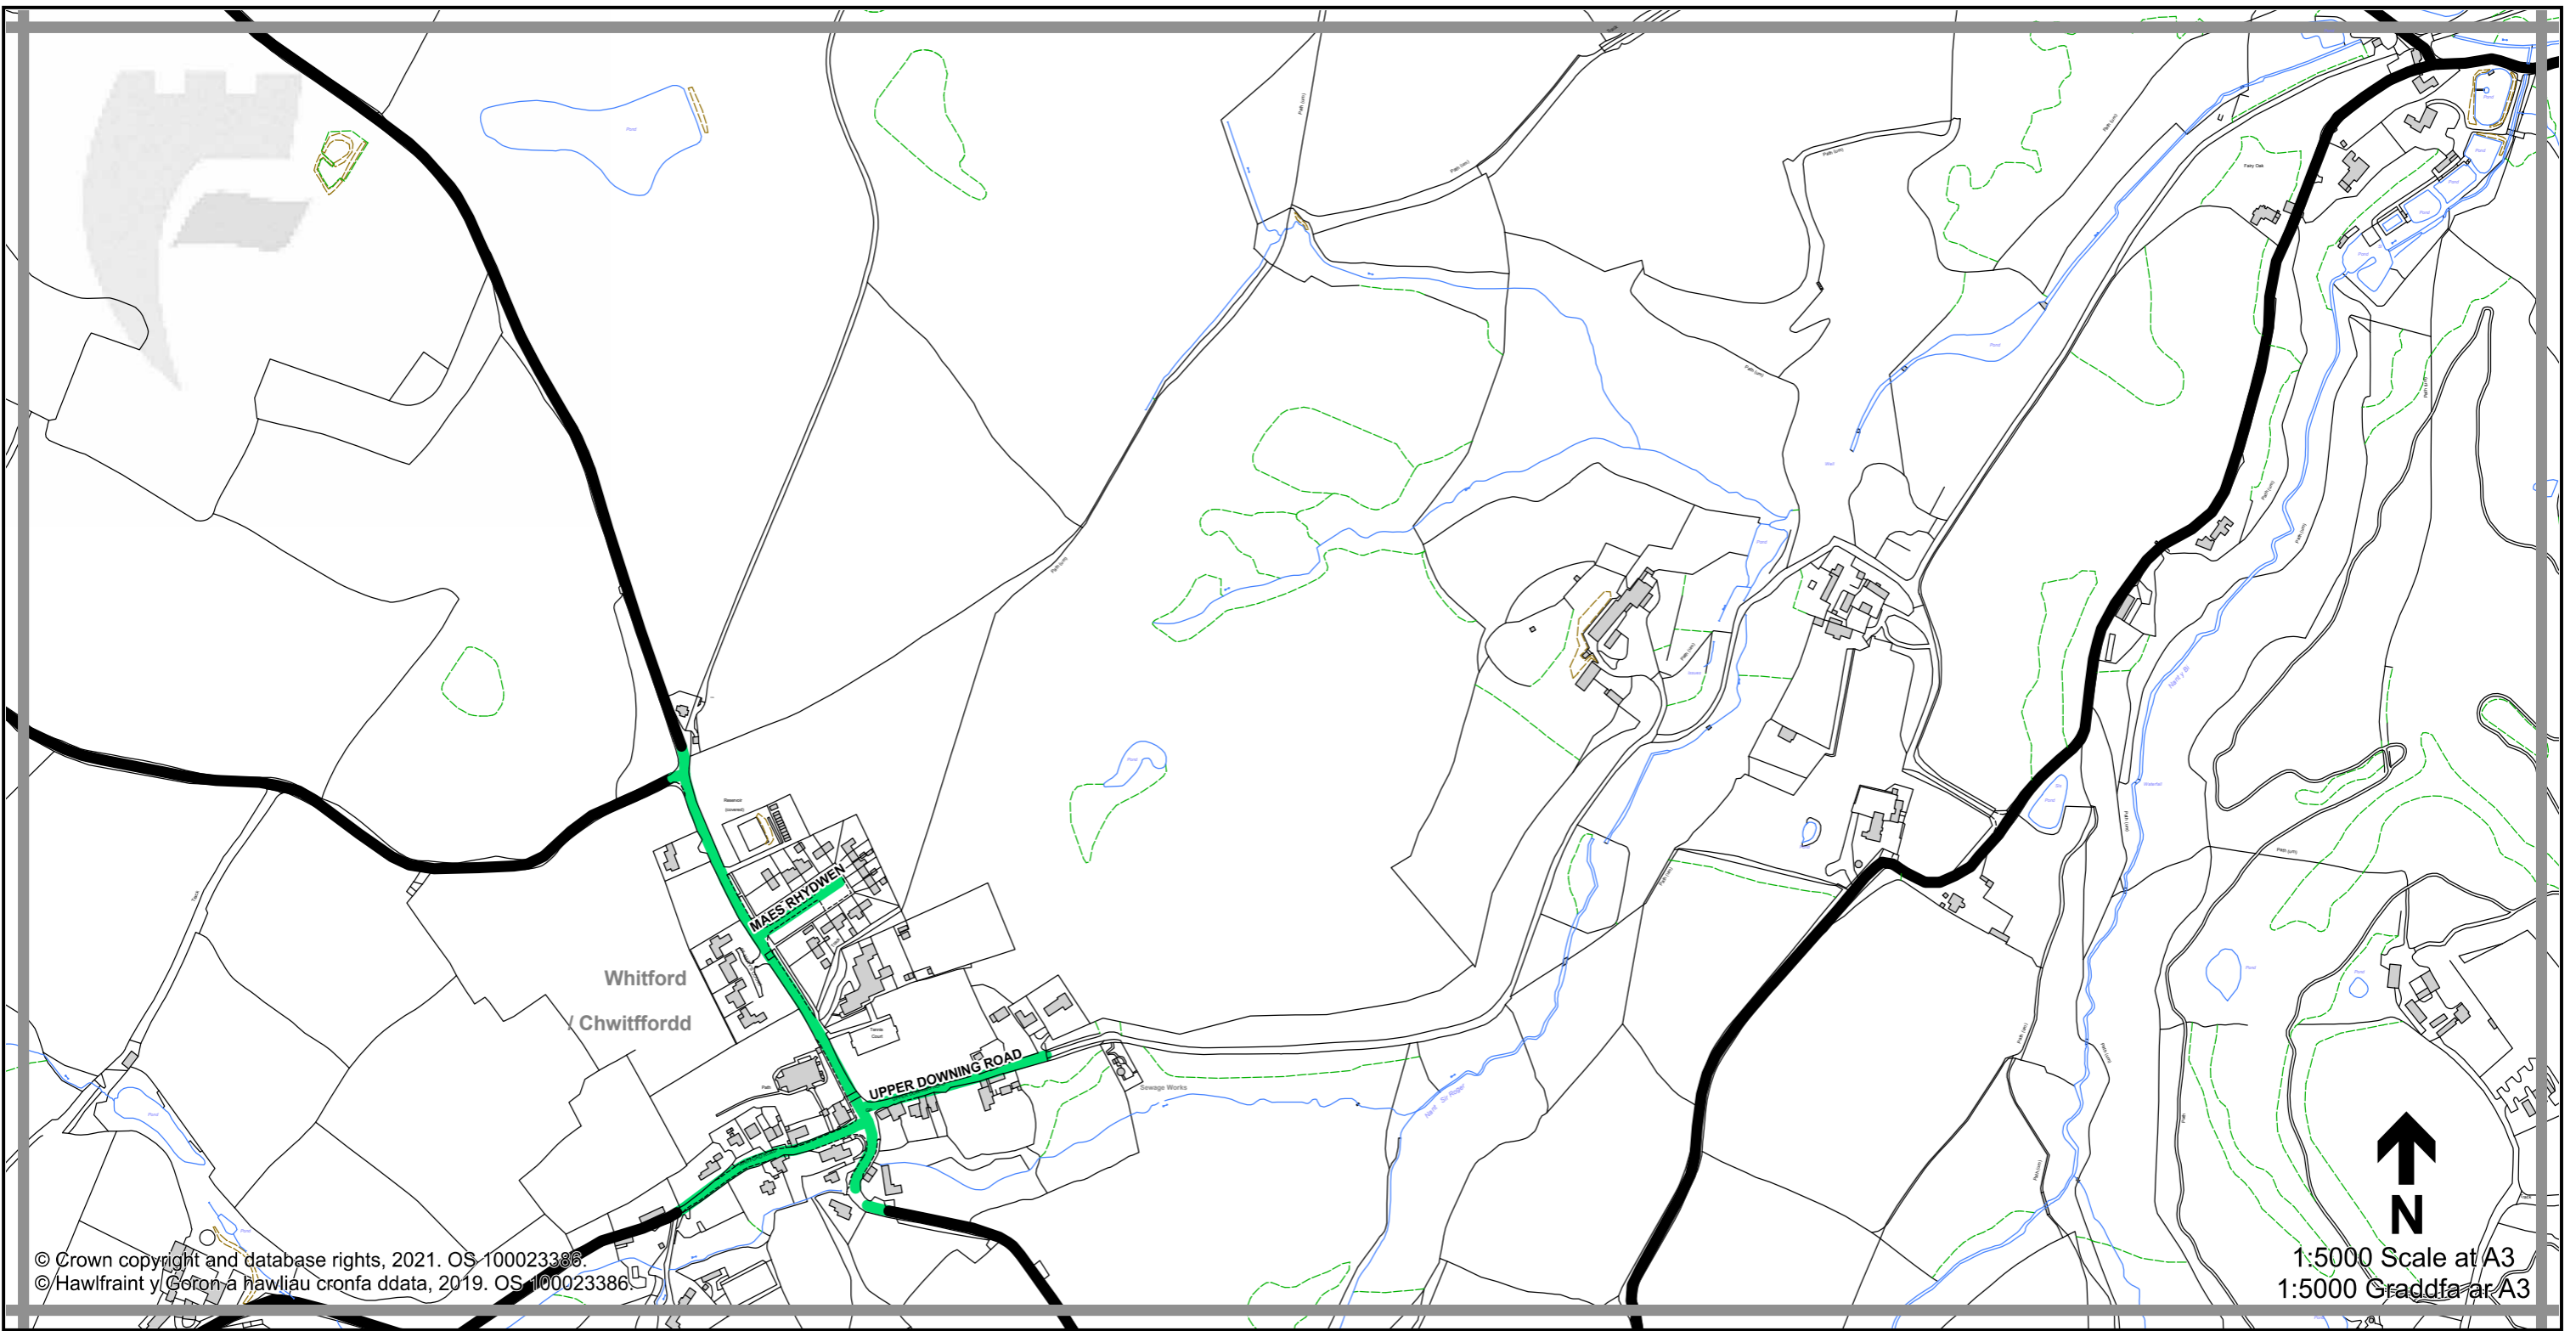

© Crown copyright and database rights, 2021. OS 100023386.
© Hawlfraint y Goron a hawliau cronfa ddata, 2019. OS 100023386.

1:5000 Scale at A3
1:5000 Graddfa ar A3

Legend / Eglurhad

- 20 mph / mya
- Restricted Road' (30mph)
  Ffordd Gyfyngedig (30mya)
- 30 mph by Order
  30 mya drwy Orchymyn
- 40 mph / mya
- 50 mph / mya
- National Speed Limit applies
  Terfyn Cyflymder Cenedlaethol yn berthnasol
- Derestricted by Order (National Speed Limit applies)
  Heb Gyfyngiad drwy Orchymyn (Terfyn Cyflymder Cenedlaethol yn berthnasol)
- Roads subject to separate Orders
  Ffyrdd sy'n destun Gorchmynion ar wahân
- County Boundary / Ffin y Sir

**THE FLINTSHIRE COUNTY COUNCIL (VARIOUS ROADS)
(20MPH, 30MPH, 40MPH, 50MPH AND NATIONAL SPEED LIMITS.
RESTRICTED AND DERESTRICTED ROADS) ORDER 2021.**

**GORCHMYN (FFYRDD AMRYWIOL) (20MYA, 30MYA, 40MYA,
50MYA A'R TERFYNAU CYFLYMDER CENEDLAETHOL.
FFYRDD CYFYNGEDIG A FFYRDD HEB GYFYNGIAD)
CYNGOR SIR Y FFLINT 2021.**

**Sheet
E26
Dalen**

**Sheet Revision Number:
Rhif Adolgiad Y Ddalen: 1**

**Sheet Active from:
Dalen yn weithredol o: 03/09/2021**