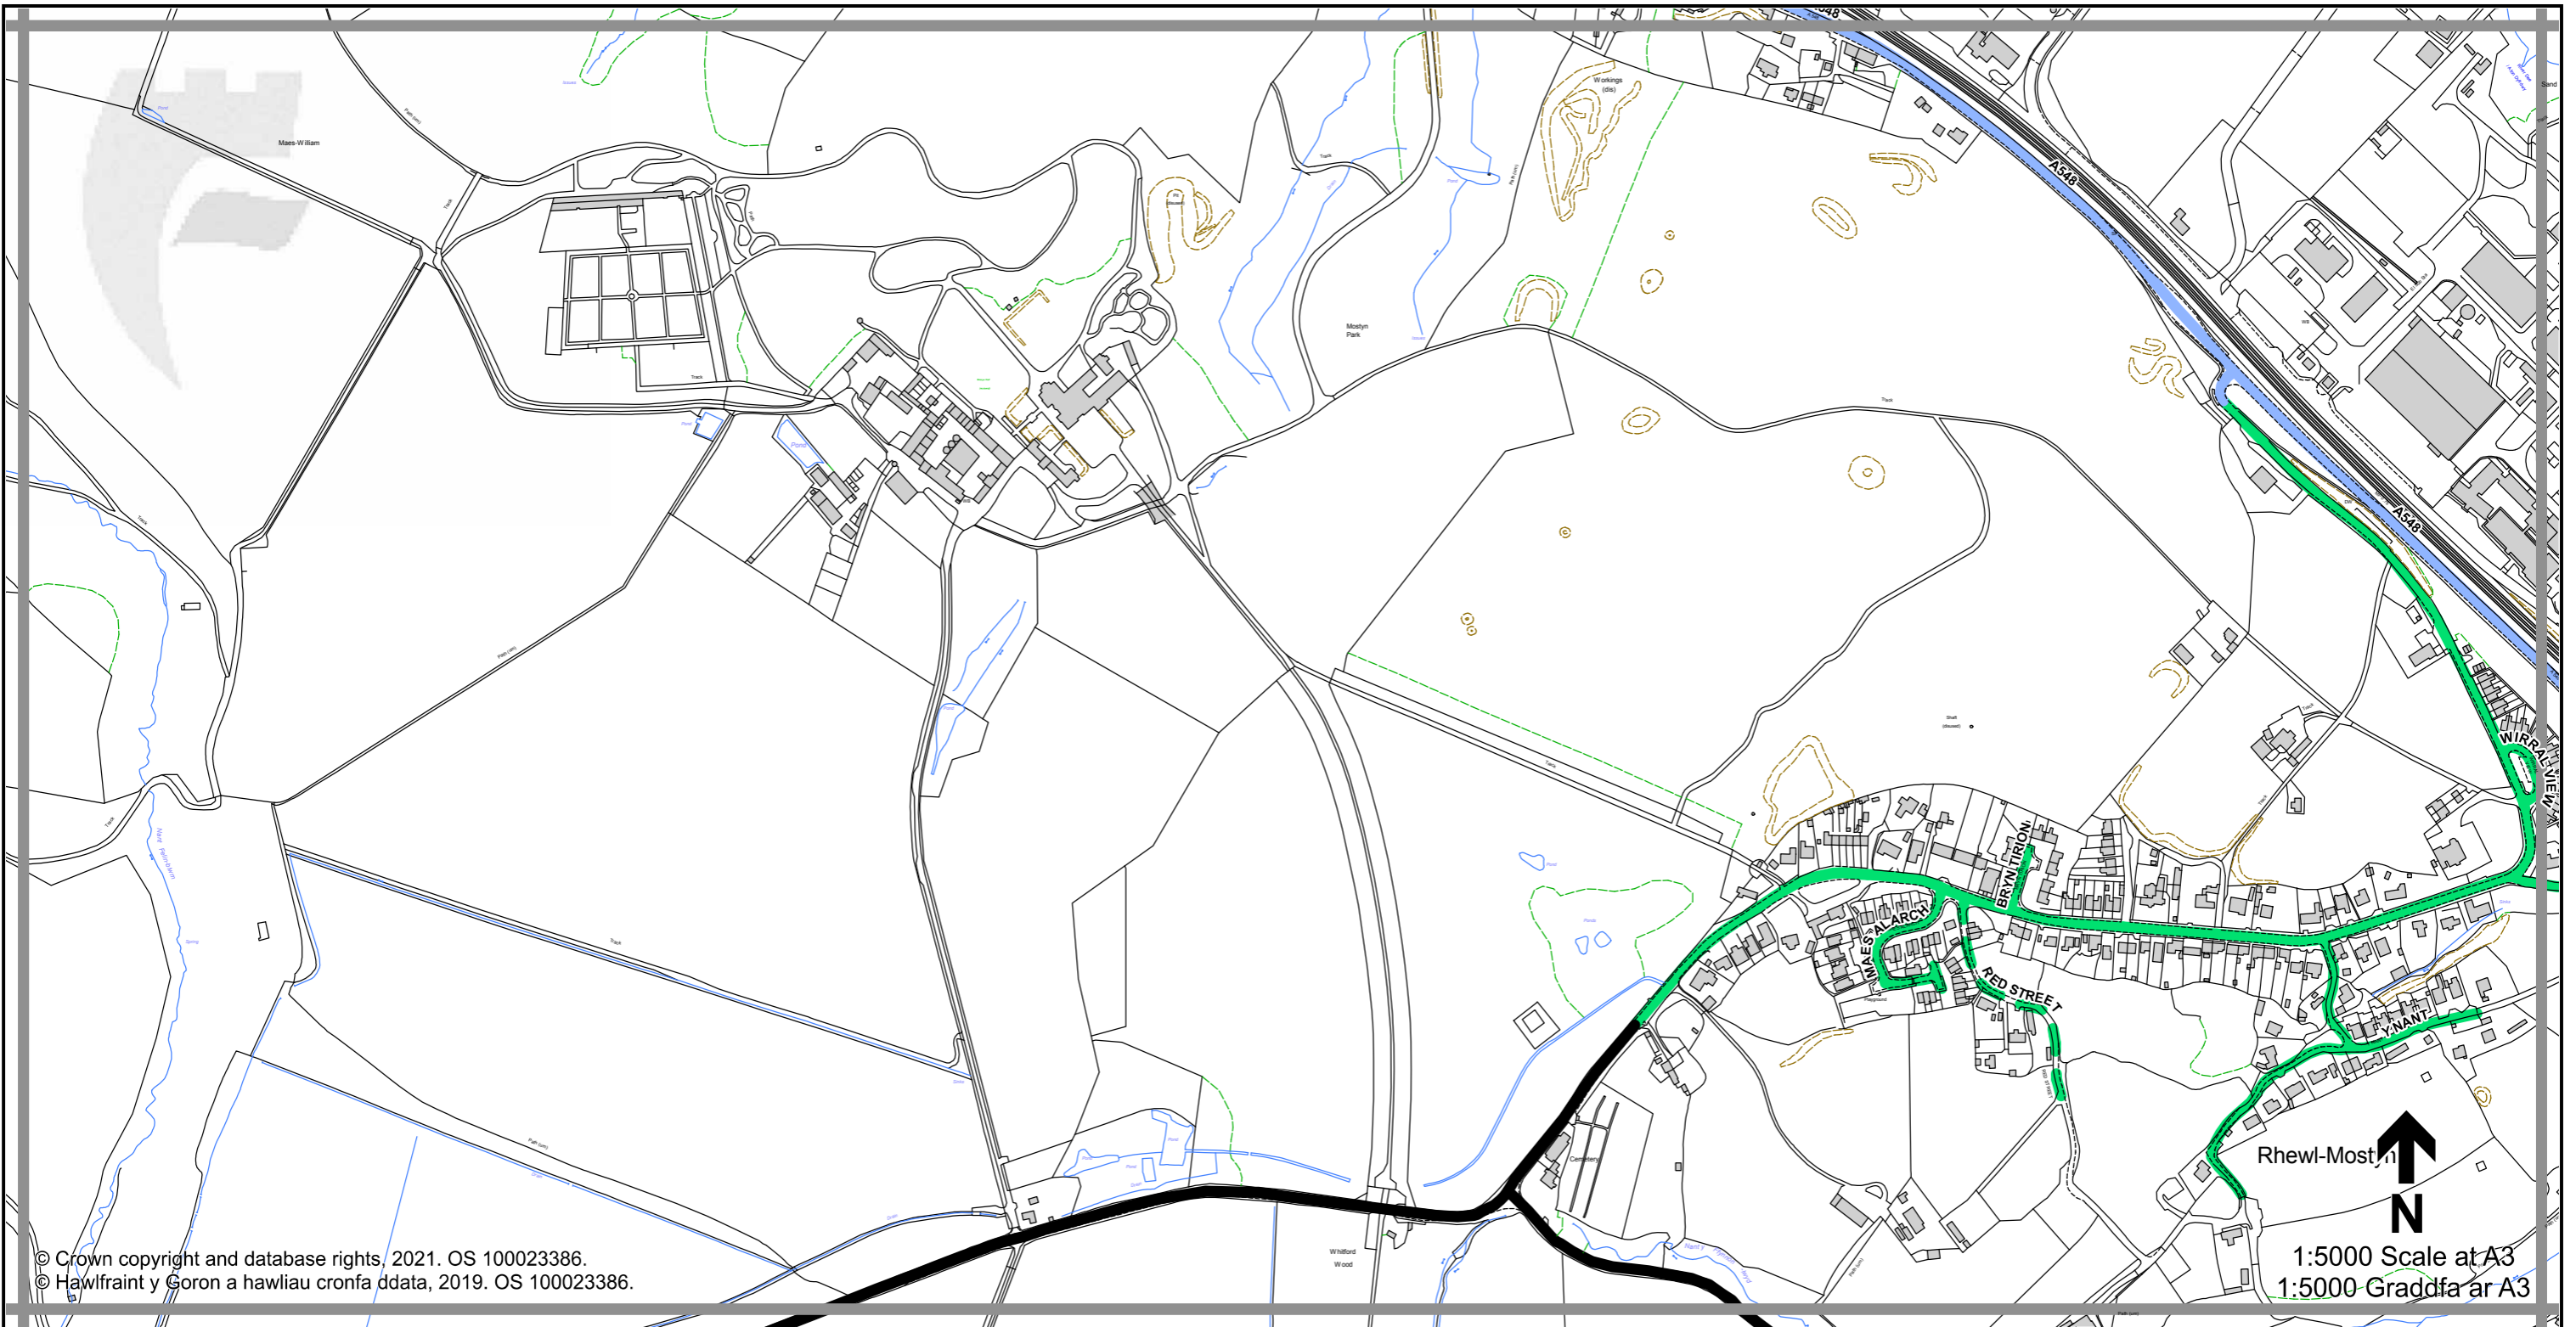

© Crown copyright and database rights, 2021. OS 100023386.
© Hawlfraint y Goron a hawliau cronfa ddata, 2019. OS 100023386.

Rhewl-Mostyn ↑
N
1:5000 Scale at A3
1:5000 Graddfa ar A3

Legend / Eglurhad

- 20 mph / mya
- Restricted Road' (30mph)
  Ffordd Gyfyngedig (30mya)
- 30 mph by Order
  30 mya drwy Orchymyn
- 40 mph / mya
- 50 mph / mya
- National Speed Limit applies
  Terfyn Cyflymder Cenedlaethol yn berthnasol
- Derestricted by Order (National Speed Limit applies)
  Heb Gyfyngiad drwy Orchymyn (Terfyn Cyflymder Cenedlaethol yn berthnasol)
- Roads subject to separate Orders
  Ffyrdd sy'n destun Gorchmynion ar wahân
- County Boundary / Ffin y Sir

THE FLINTSHIRE COUNTY COUNCIL (VARIOUS ROADS) (20MPH, 30MPH, 40MPH, 50MPH AND NATIONAL SPEED LIMITS. RESTRICTED AND DERESTRICTED ROADS) ORDER 2021.
GORCHMYN (FFYRDD AMRYWIOL) (20MYA, 30MYA, 40MYA, 50MYA A'R TERFYNAU CYFLYMDER CENEDLAETHOL. FFYRDD CYFYNGEDIG A FFYRDD HEB GYFYNGIAD) CYNGOR SIR Y FFLINT 2021.

**Sheet
E28
Dalen**

**Sheet Revision Number:
Rhif Adolgiad Y Ddalen: 1**
**Sheet Active from:
Dalen yn weithredol o: 03/09/2021**