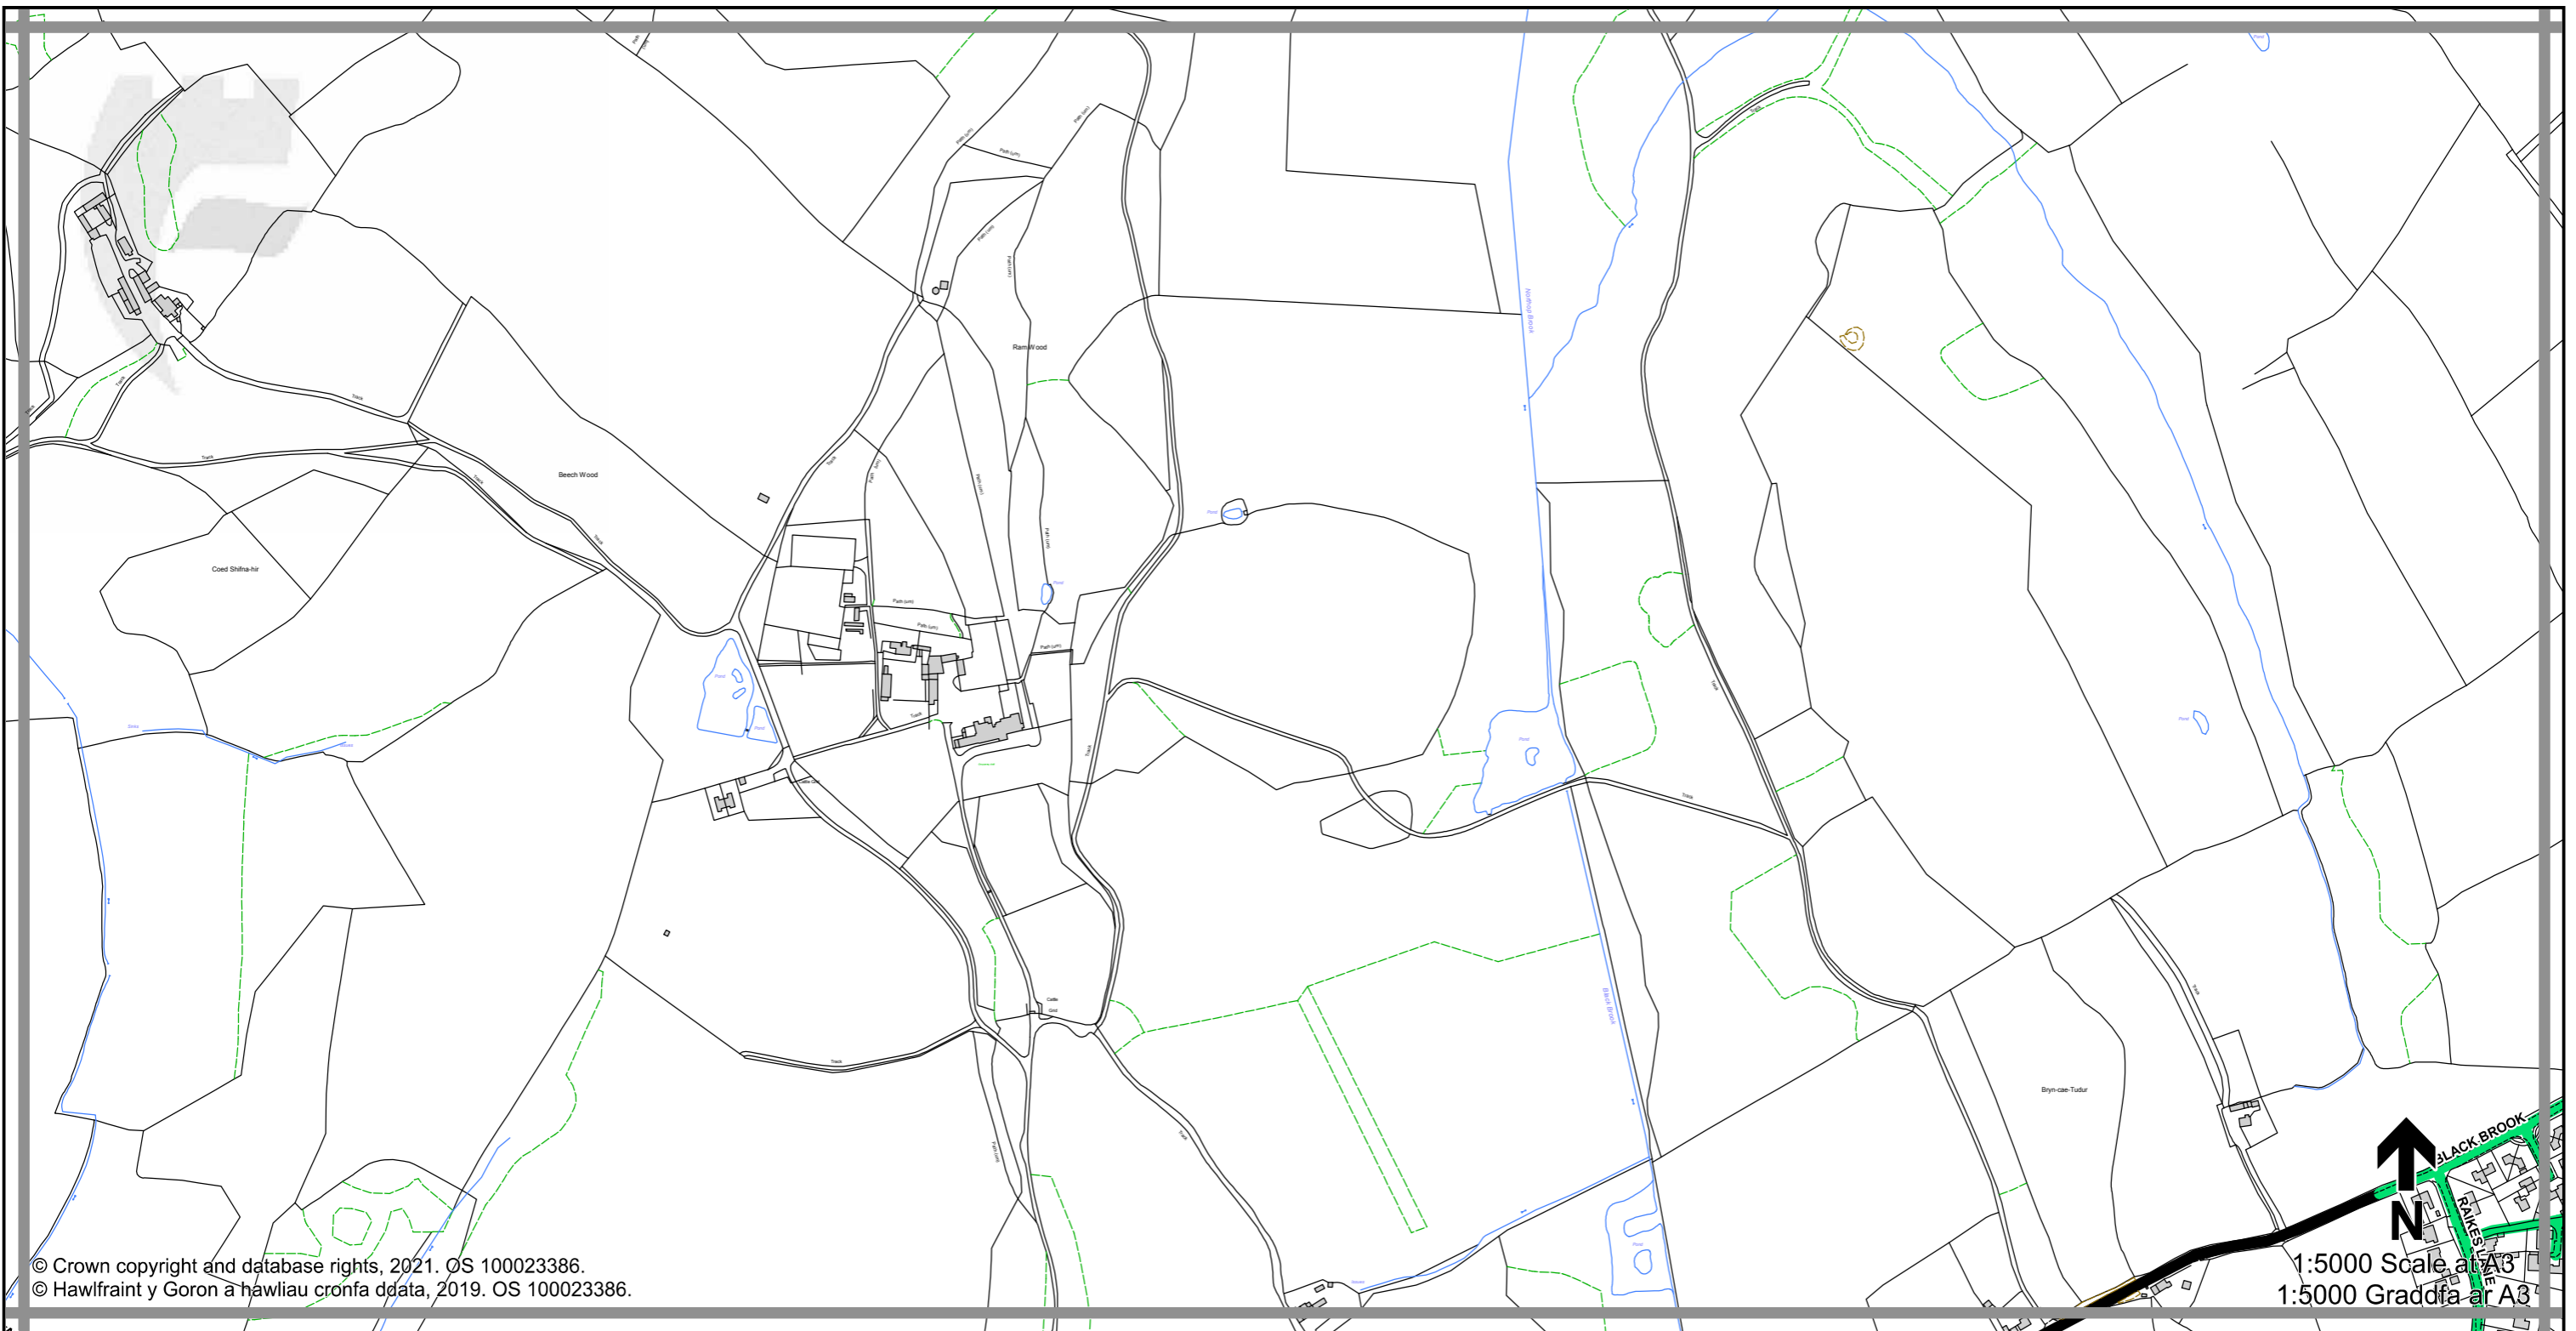

**Sheet
113
Dalen**

**Sheet Revision Number:
Rhif Adolgiad Y Ddalen: 1**
**Sheet Active from:
Dalen yn weithredol o: 03/09/2021**

© Crown copyright and database rights, 2021. OS 100023386.
 © Hawlfraint y Goron a hawliau cronfa ddata, 2019. OS 100023386.