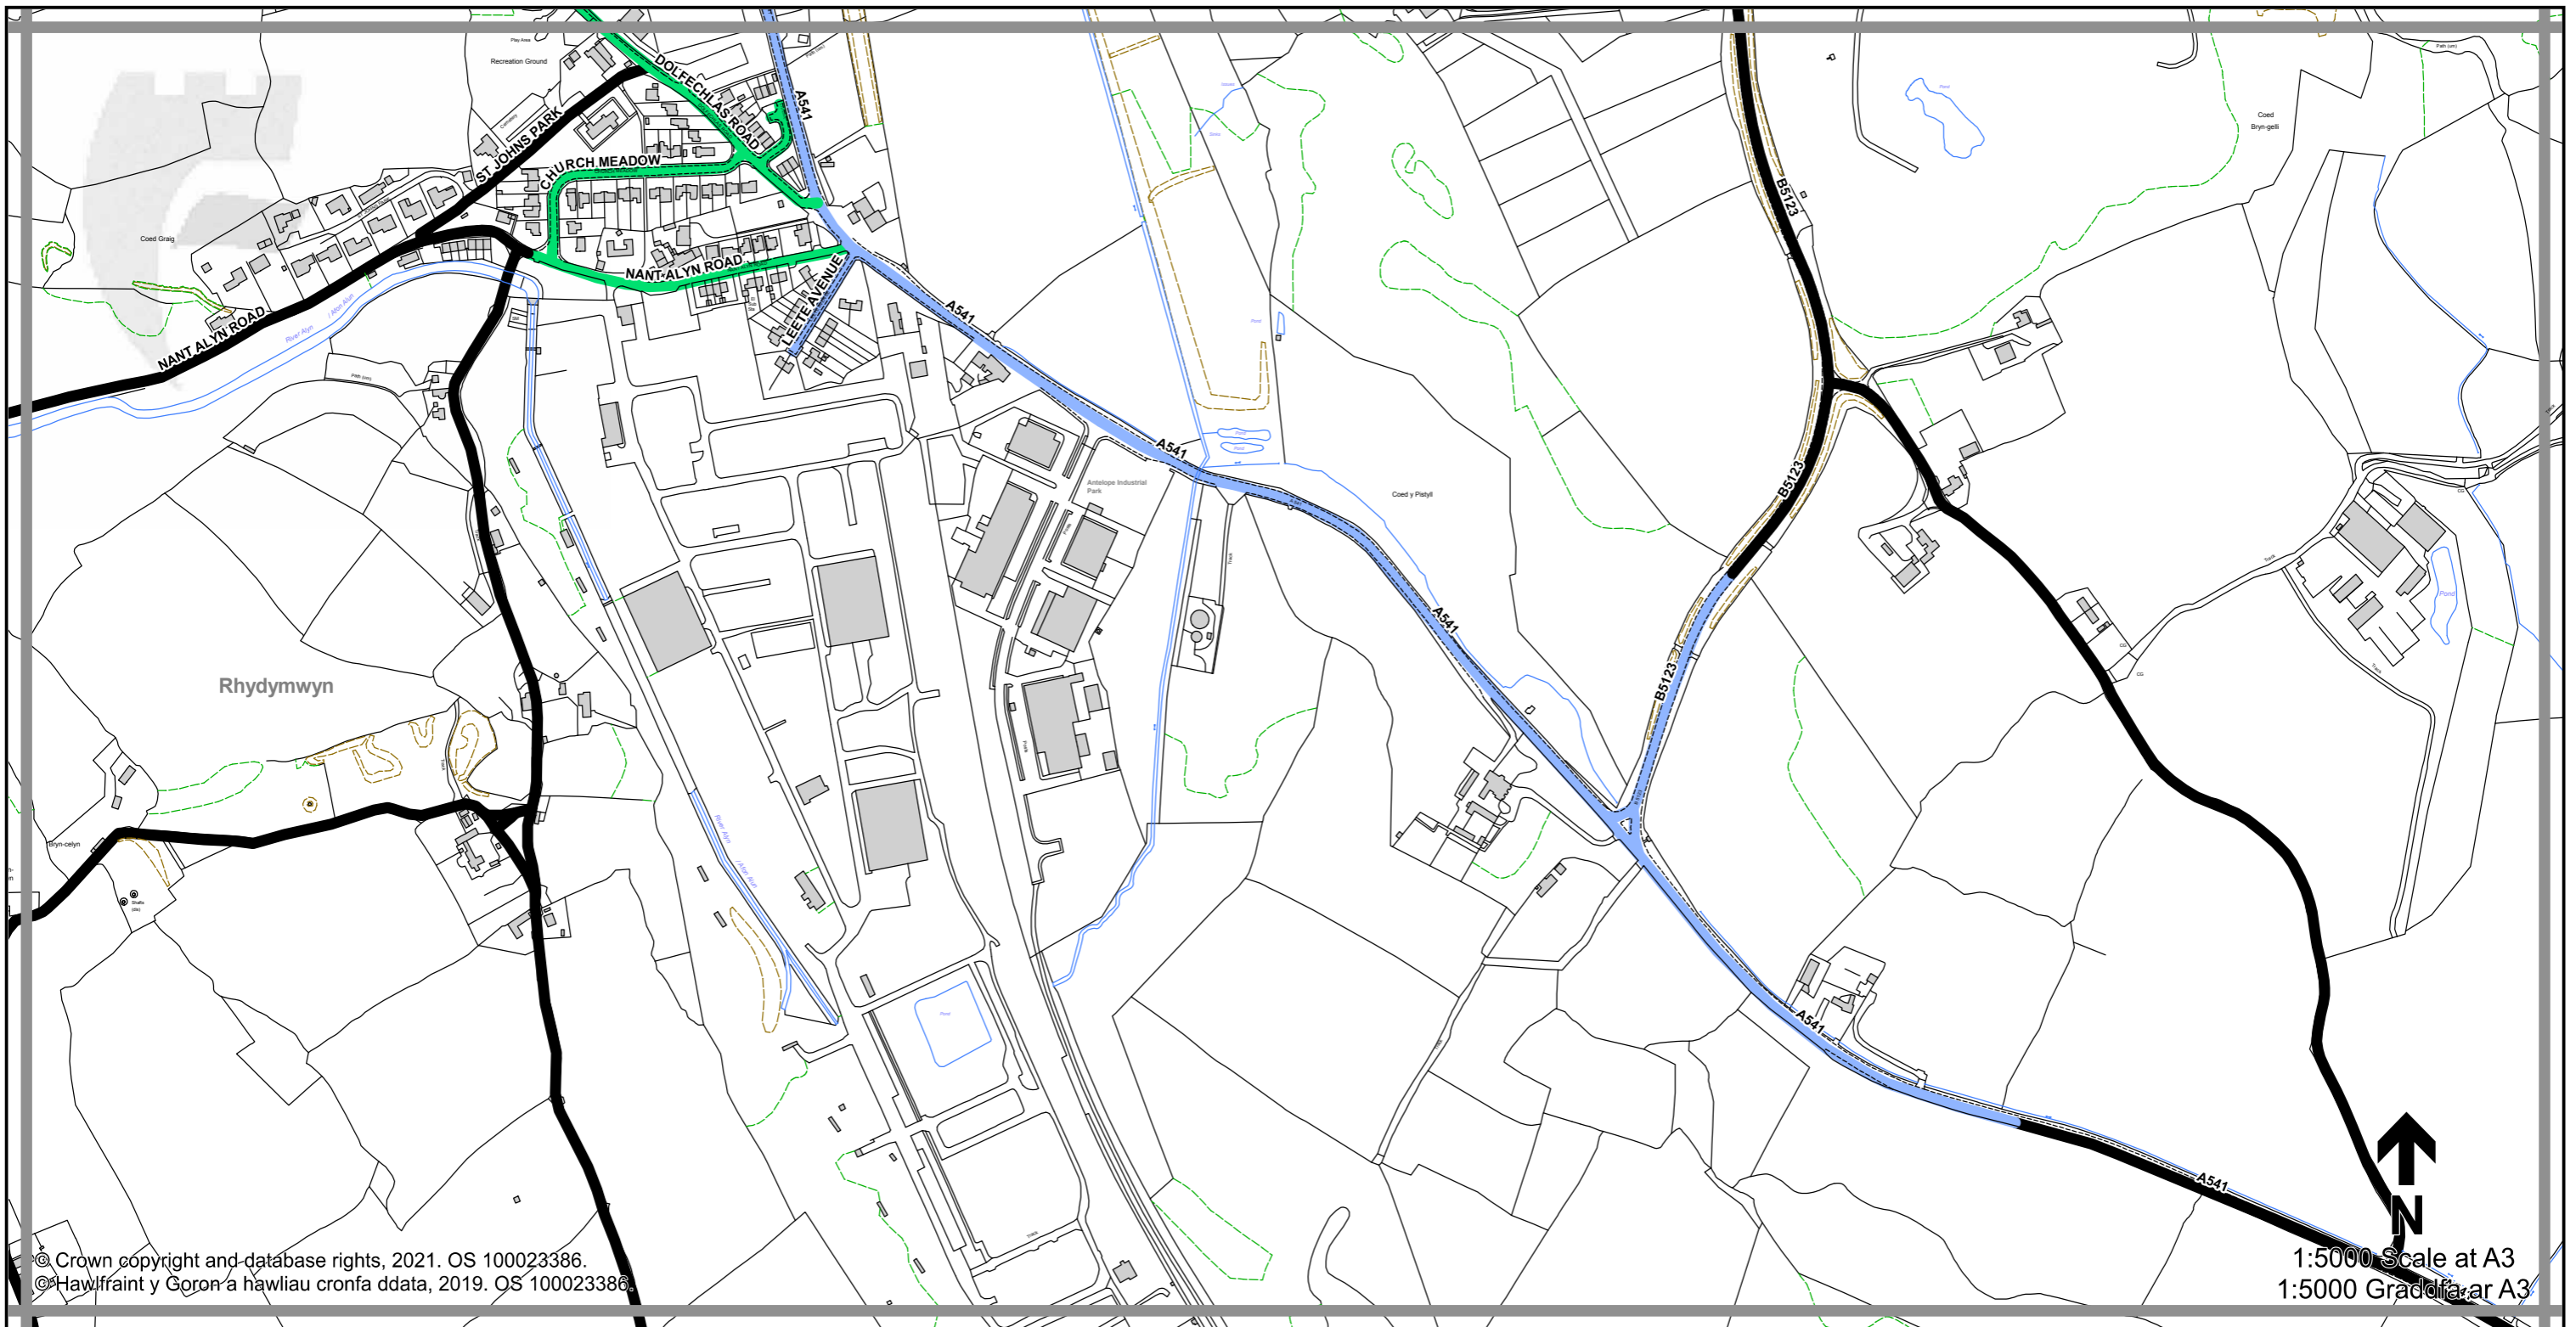

© Crown copyright and database rights, 2021. OS 100023386.
© Hawlfraint y Goron a hawliau cronfa ddata, 2019. OS 100023386.

1:5000 Scale at A3
1:5000 Graddfa ar A3

Legend / Eglurhad

- 20 mph / mya
- Restricted Road' (30mph)
  Ffordd Gyfyngedig (30mya)
- 30 mph by Order
  30 mya drwy Orchymyn
- 40 mph / mya
- 50 mph / mya
- National Speed Limit applies
  Terfyn Cyflymder Cenedlaethol yn berthnasol
- Derestricted by Order (National Speed Limit applies)
  Heb Gyfyngiad drwy Orchymyn (Terfyn Cyflymder Cenedlaethol yn berthnasol)
- Roads subject to separate Orders
  Ffyrdd sy'n destun Gorchmynion ar wahân
- County Boundary / Ffin y Sir

THE FLINTSHIRE COUNTY COUNCIL (VARIOUS ROADS) (20MPH, 30MPH, 40MPH, 50MPH AND NATIONAL SPEED LIMITS. RESTRICTED AND DERESTRICTED ROADS) ORDER 2021.

GORCHYMYN (FFYRDD AMRYWIOL) (20MYA, 30MYA, 40MYA, 50MYA A'R TERFYNAU CYFLYMDER CENEDLAETHOL. FFYRDD CYFYNGEDIG A FFYRDD HEB GYFYNGIAD) CYNGOR SIR Y FFLINT 2021.

**Sheet
H14
Dalen**

**Sheet Revision Number:
Rhif Adolgiad Y Ddalen: 1**
**Sheet Active from:
Dalen yn weithredol o: 03/09/2021**