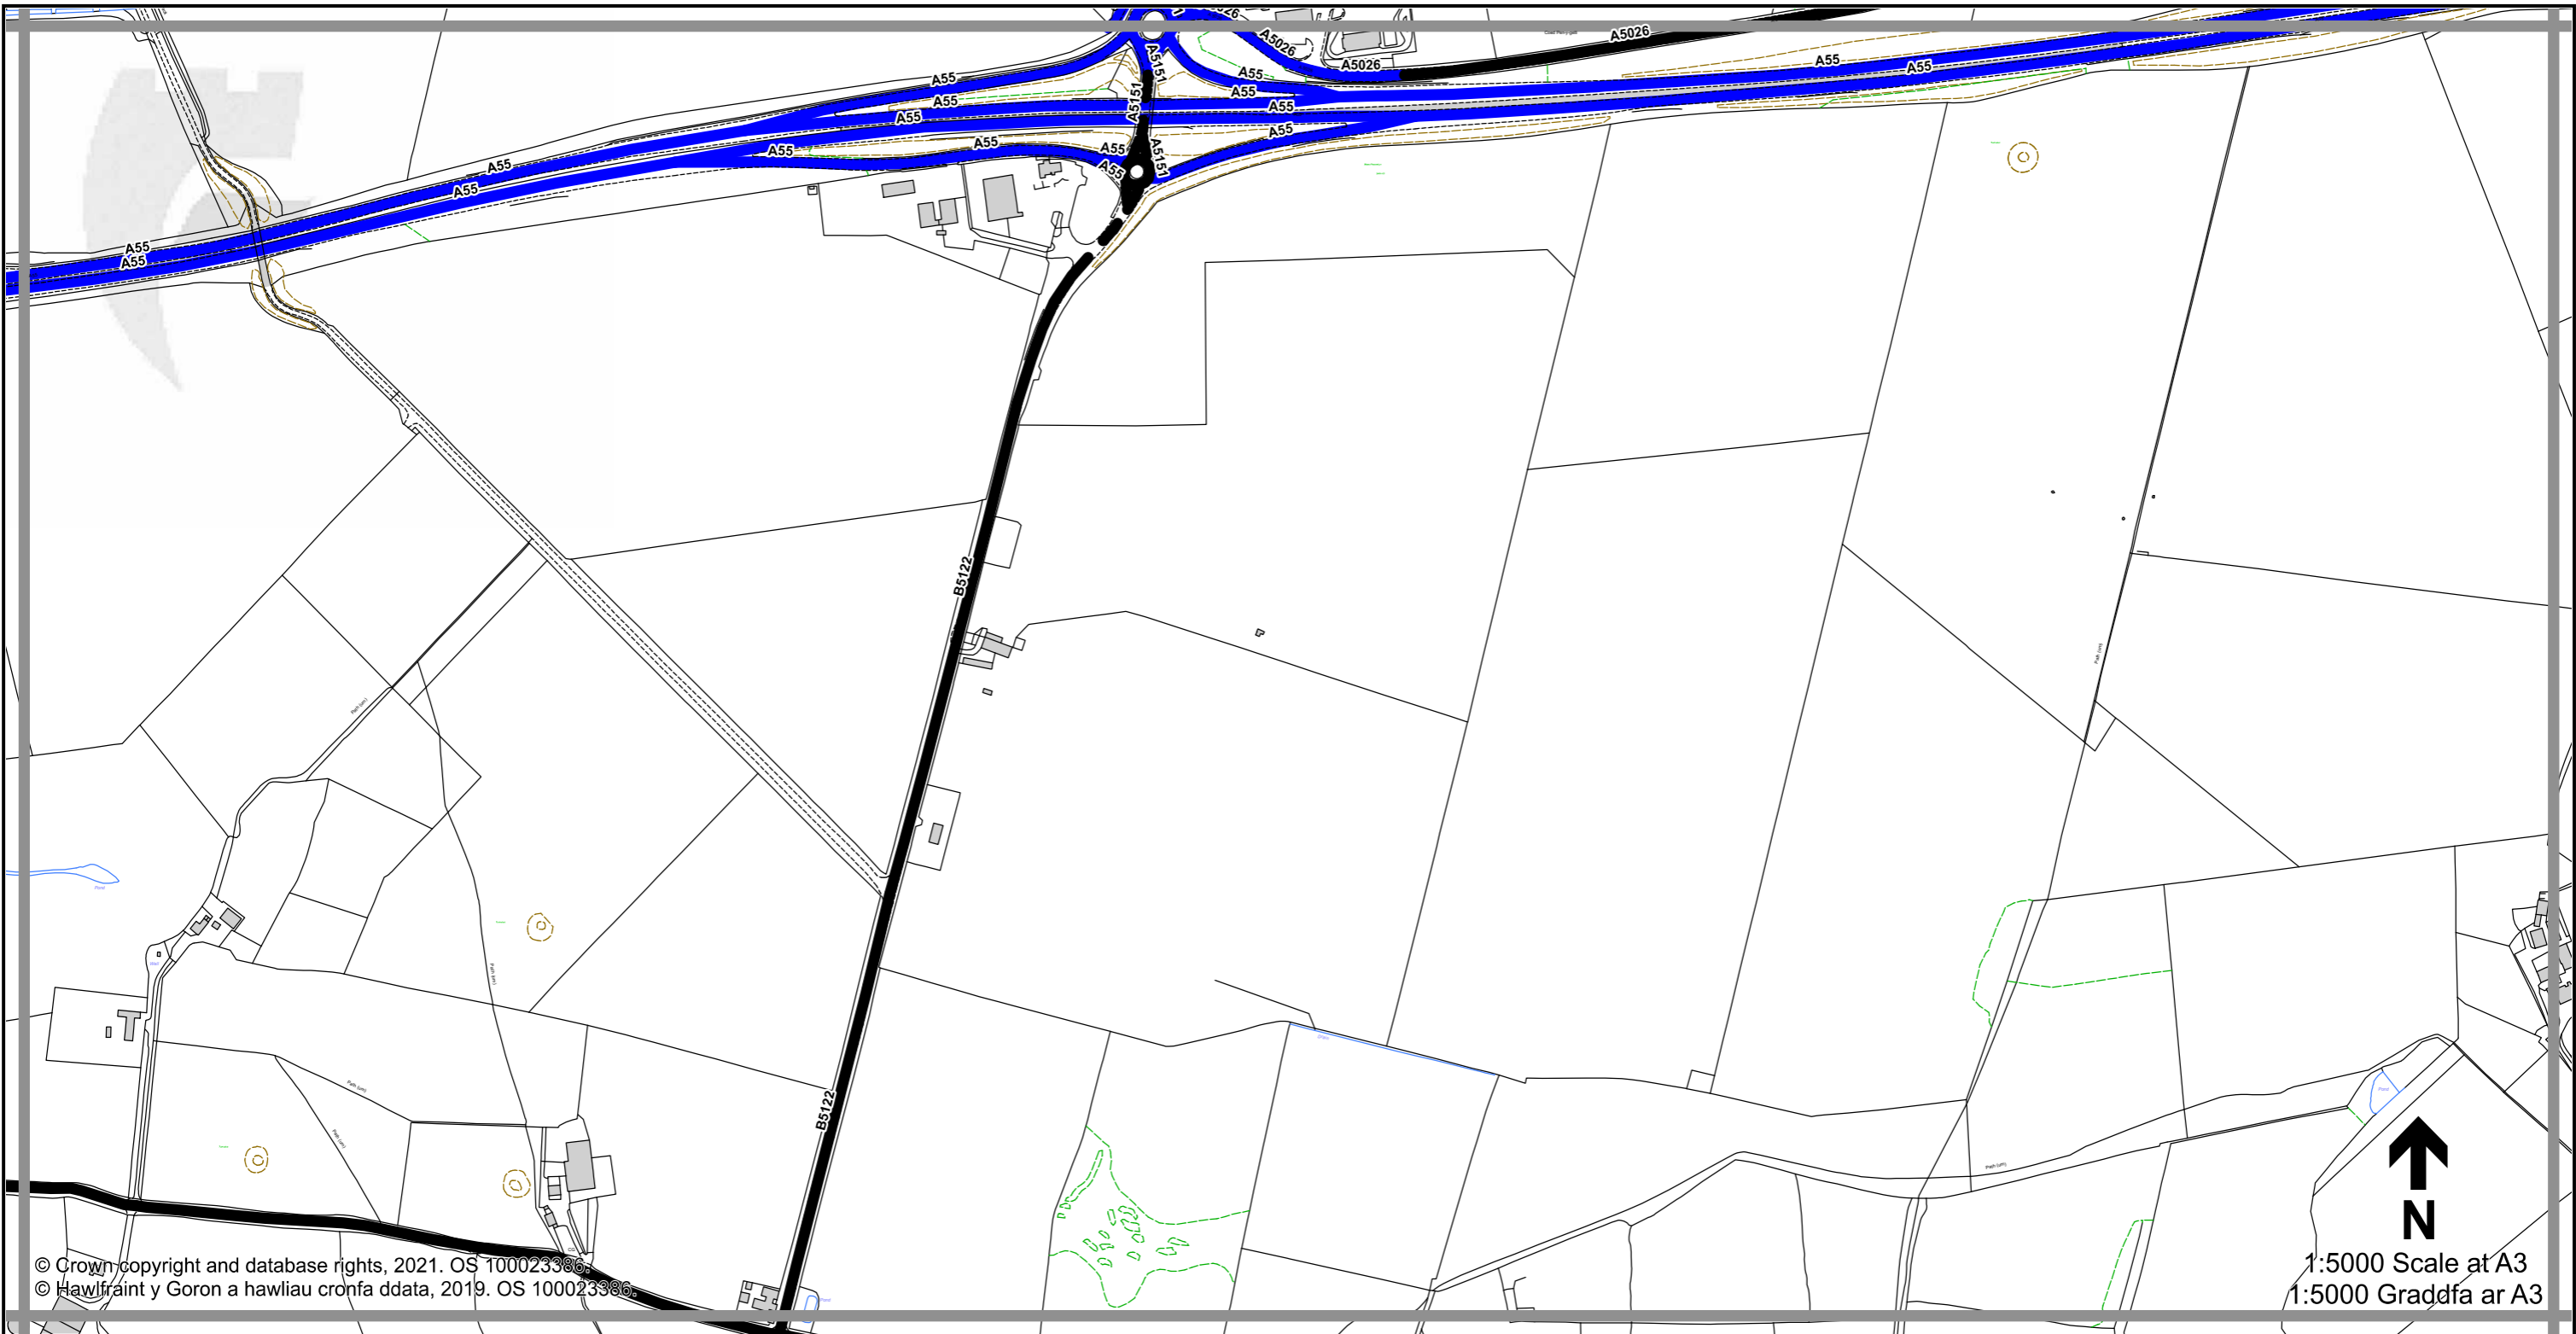

© Crown copyright and database rights, 2021. OS 100023386
© Hawlfraint y Goron a hawliau cronfa ddata, 2019. OS 100023386

1:5000 Scale at A3
1:5000 Graddfa ar A3

Legend / Eglurhad

- 20 mph / mya
- Restricted Road (30mph)
  Ffordd Gyfyngedig (30mya)
- 30 mph by Order
  30 mya drwy Orchymyn
- 40 mph / mya
- 50 mph / mya
- National Speed Limit applies
  Terfyn Cyflymder Cenedlaethol yn berthnasol
- Derestricted by Order (National Speed Limit applies)
  Heb Gyfyngiad drwy Orchymyn (Terfyn Cyflymder Cenedlaethol yn berthnasol)
- Roads subject to separate Orders
  Ffyrdd sy n destun Gorchmynion ar wahân
- County Boundary / Ffin y Sir

THE FLINTSHIRE COUNTY COUNCIL (VARIOUS ROADS) (20MPH, 30MPH, 40MPH, 50MPH AND NATIONAL SPEED LIMITS. RESTRICTED AND DERESTRICTED ROADS) ORDER 2021.

GORCHYMYN (FFYRDD AMRYWIOL) (20MYA, 30MYA, 40MYA, 50MYA A R TERFYNAU CYFLYMDER CENEDLAETHOL. FFYRDD CYFYNGEDIG A FFYRDD HEB GYFYNGIAD) CYNGOR SIR Y FFLINT 2021.

**Sheet
D23
Dalen**

Sheet Revision Number:
Rhif Adolgiad Y Ddalen: **1**
Sheet Active from:
Dalen yn weithredol o: **03/09/2021**