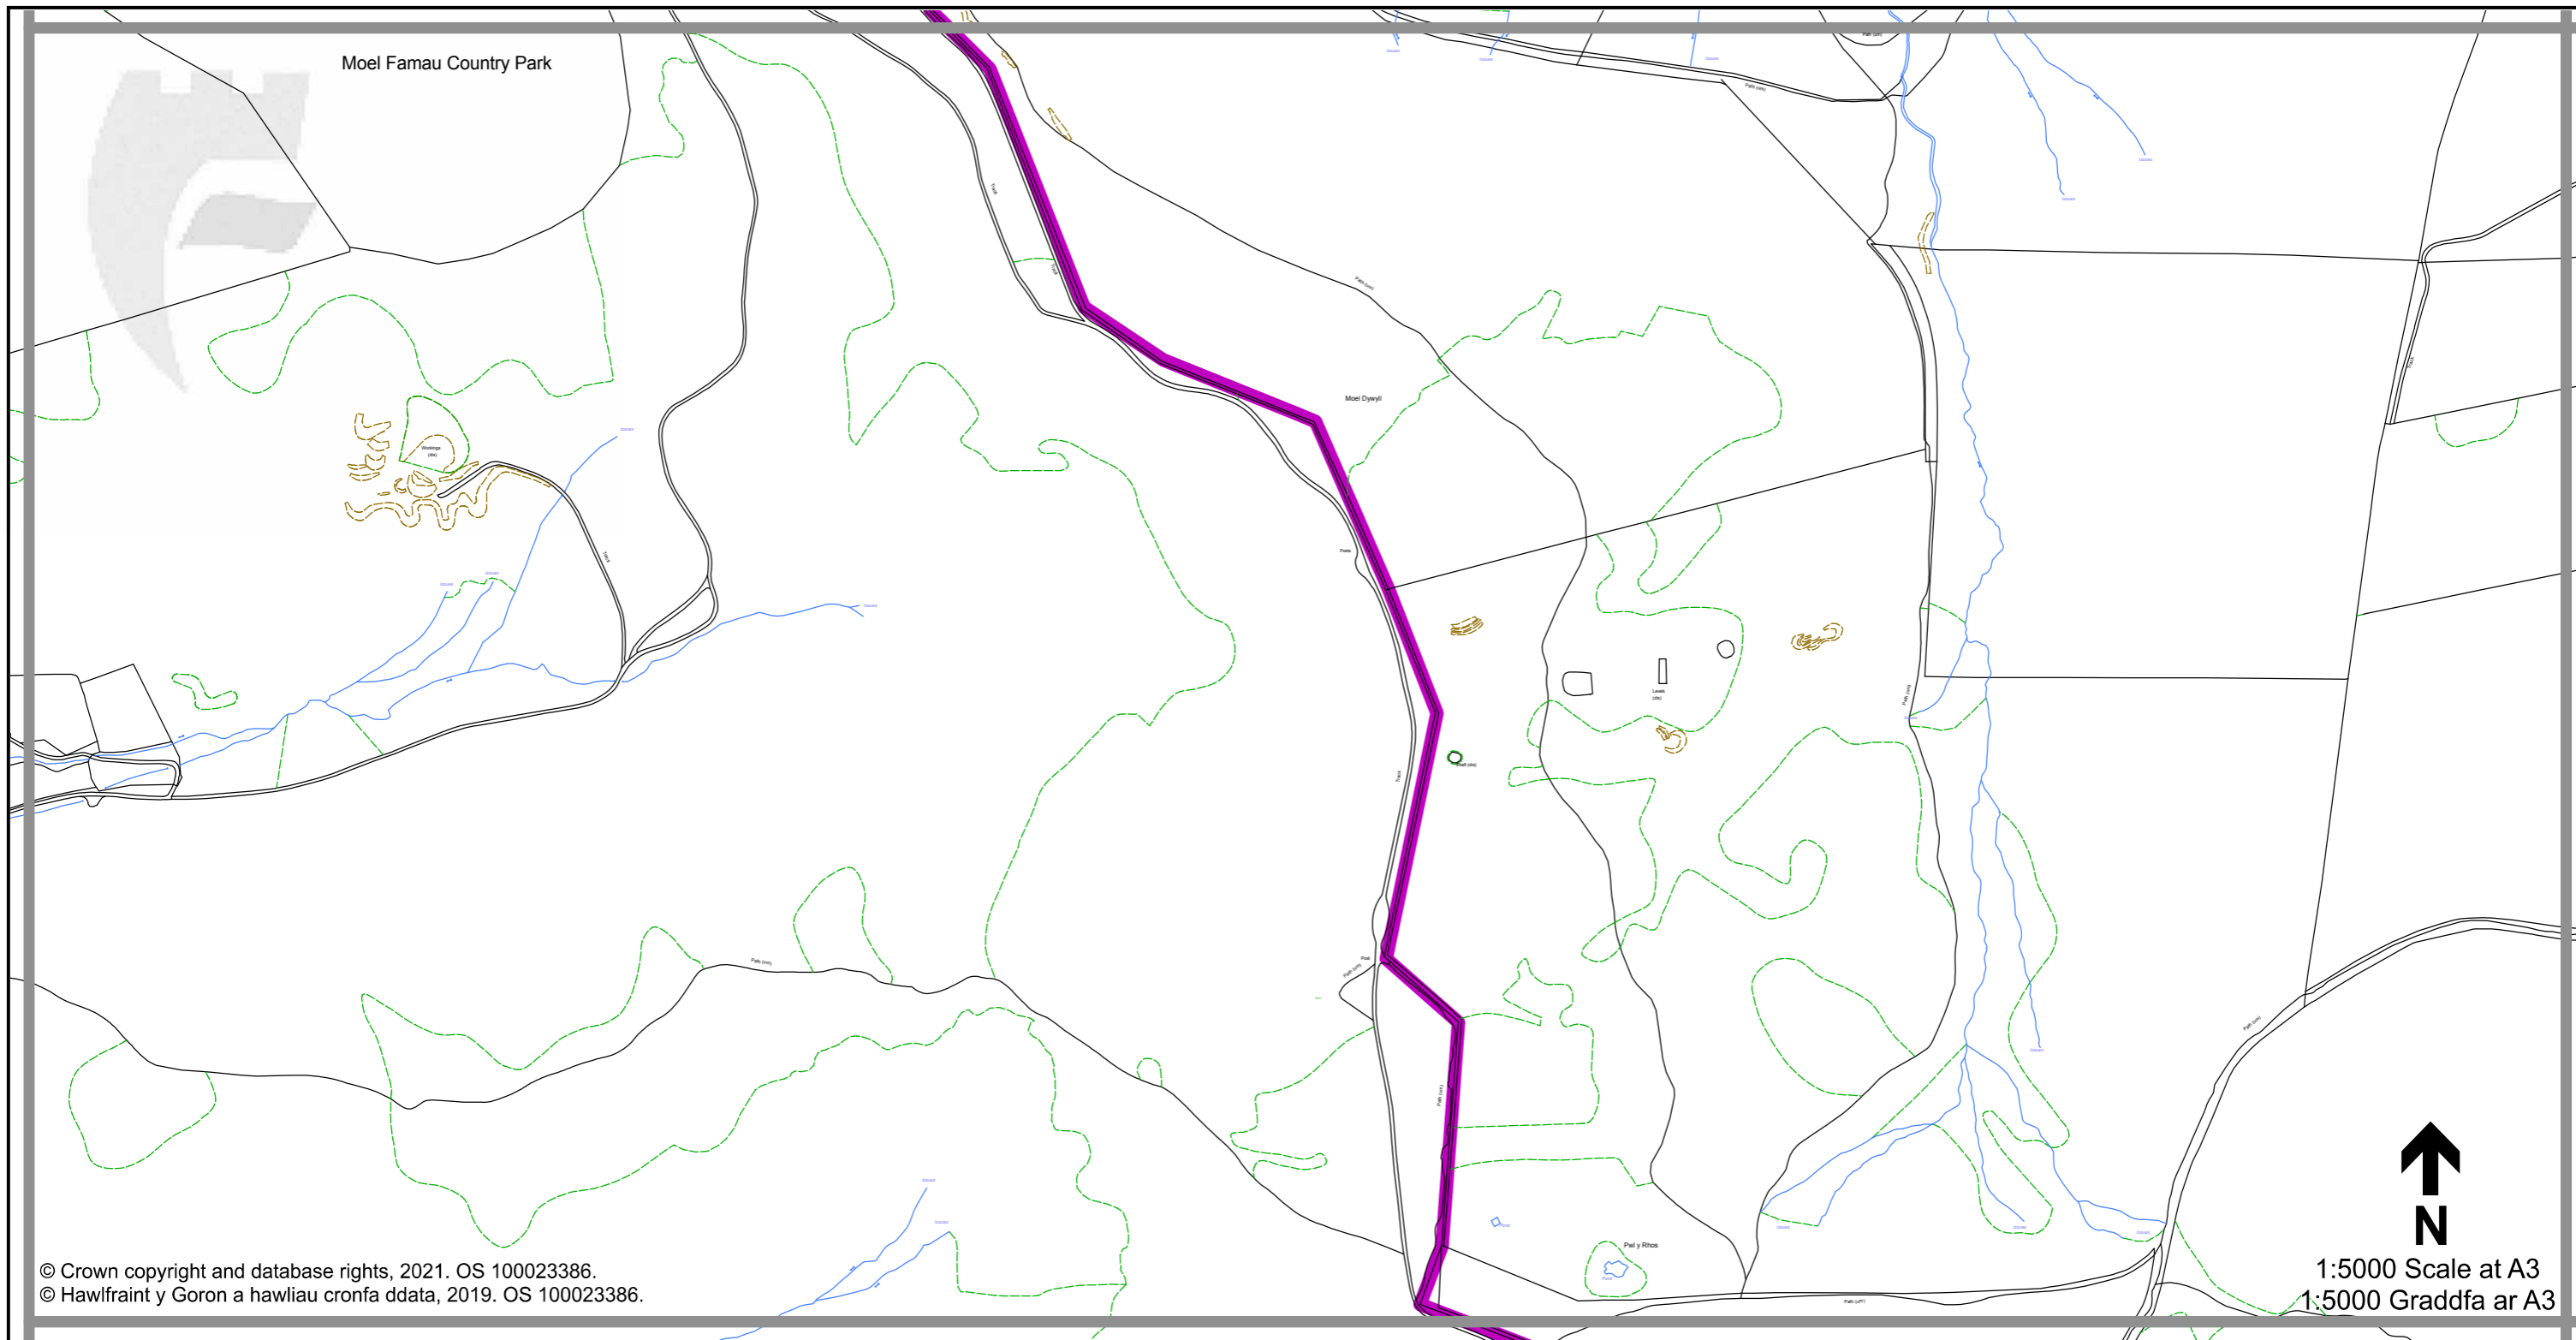

Legend / Eglurhad

- 20 mph / mya
- Restricted Road' (30mph)
  Ffordd Gyfyngedig (30mya)
- 30 mph by Order
  30 mya drwy Orchymyn
- 40 mph / mya
- 50 mph / mya
- National Speed Limit applies
  Terfyn Cyflymder Cenedlaethol yn berthnasol
- Derestricted by Order (National Speed Limit applies)
  Heb Gyfyngiad drwy Orchymyn (Terfyn Cyflymder Cenedlaethol yn berthnasol)
- Roads subject to separate Orders
  Ffyrdd sy'n destun Gorchmynion ar wahân
- County Boundary / Ffin y Sir

THE FLINTSHIRE COUNTY COUNCIL (VARIOUS ROADS) (20MPH, 30MPH, 40MPH, 50MPH AND NATIONAL SPEED LIMITS. RESTRICTED AND DERESTRICTED ROADS) ORDER 2021.

GORCHYMYN (FFYRDD AMRYWIOL) (20MYA, 30MYA, 40MYA, 50MYA A'R TERFYNAU CYFLYMDER CENEDLAETHOL. FFYRDD CYFYNGEDIG A FFYRDD HEB GYFYNGIAD) CYNGOR SIR Y FFLINT 2021.

**Sheet
E11
Dalen**

**Sheet Revision Number:
Rhif Adolgiad Y Ddalen: 1**

**Sheet Active from:
Dalen yn weithredol o: 03/09/2021**