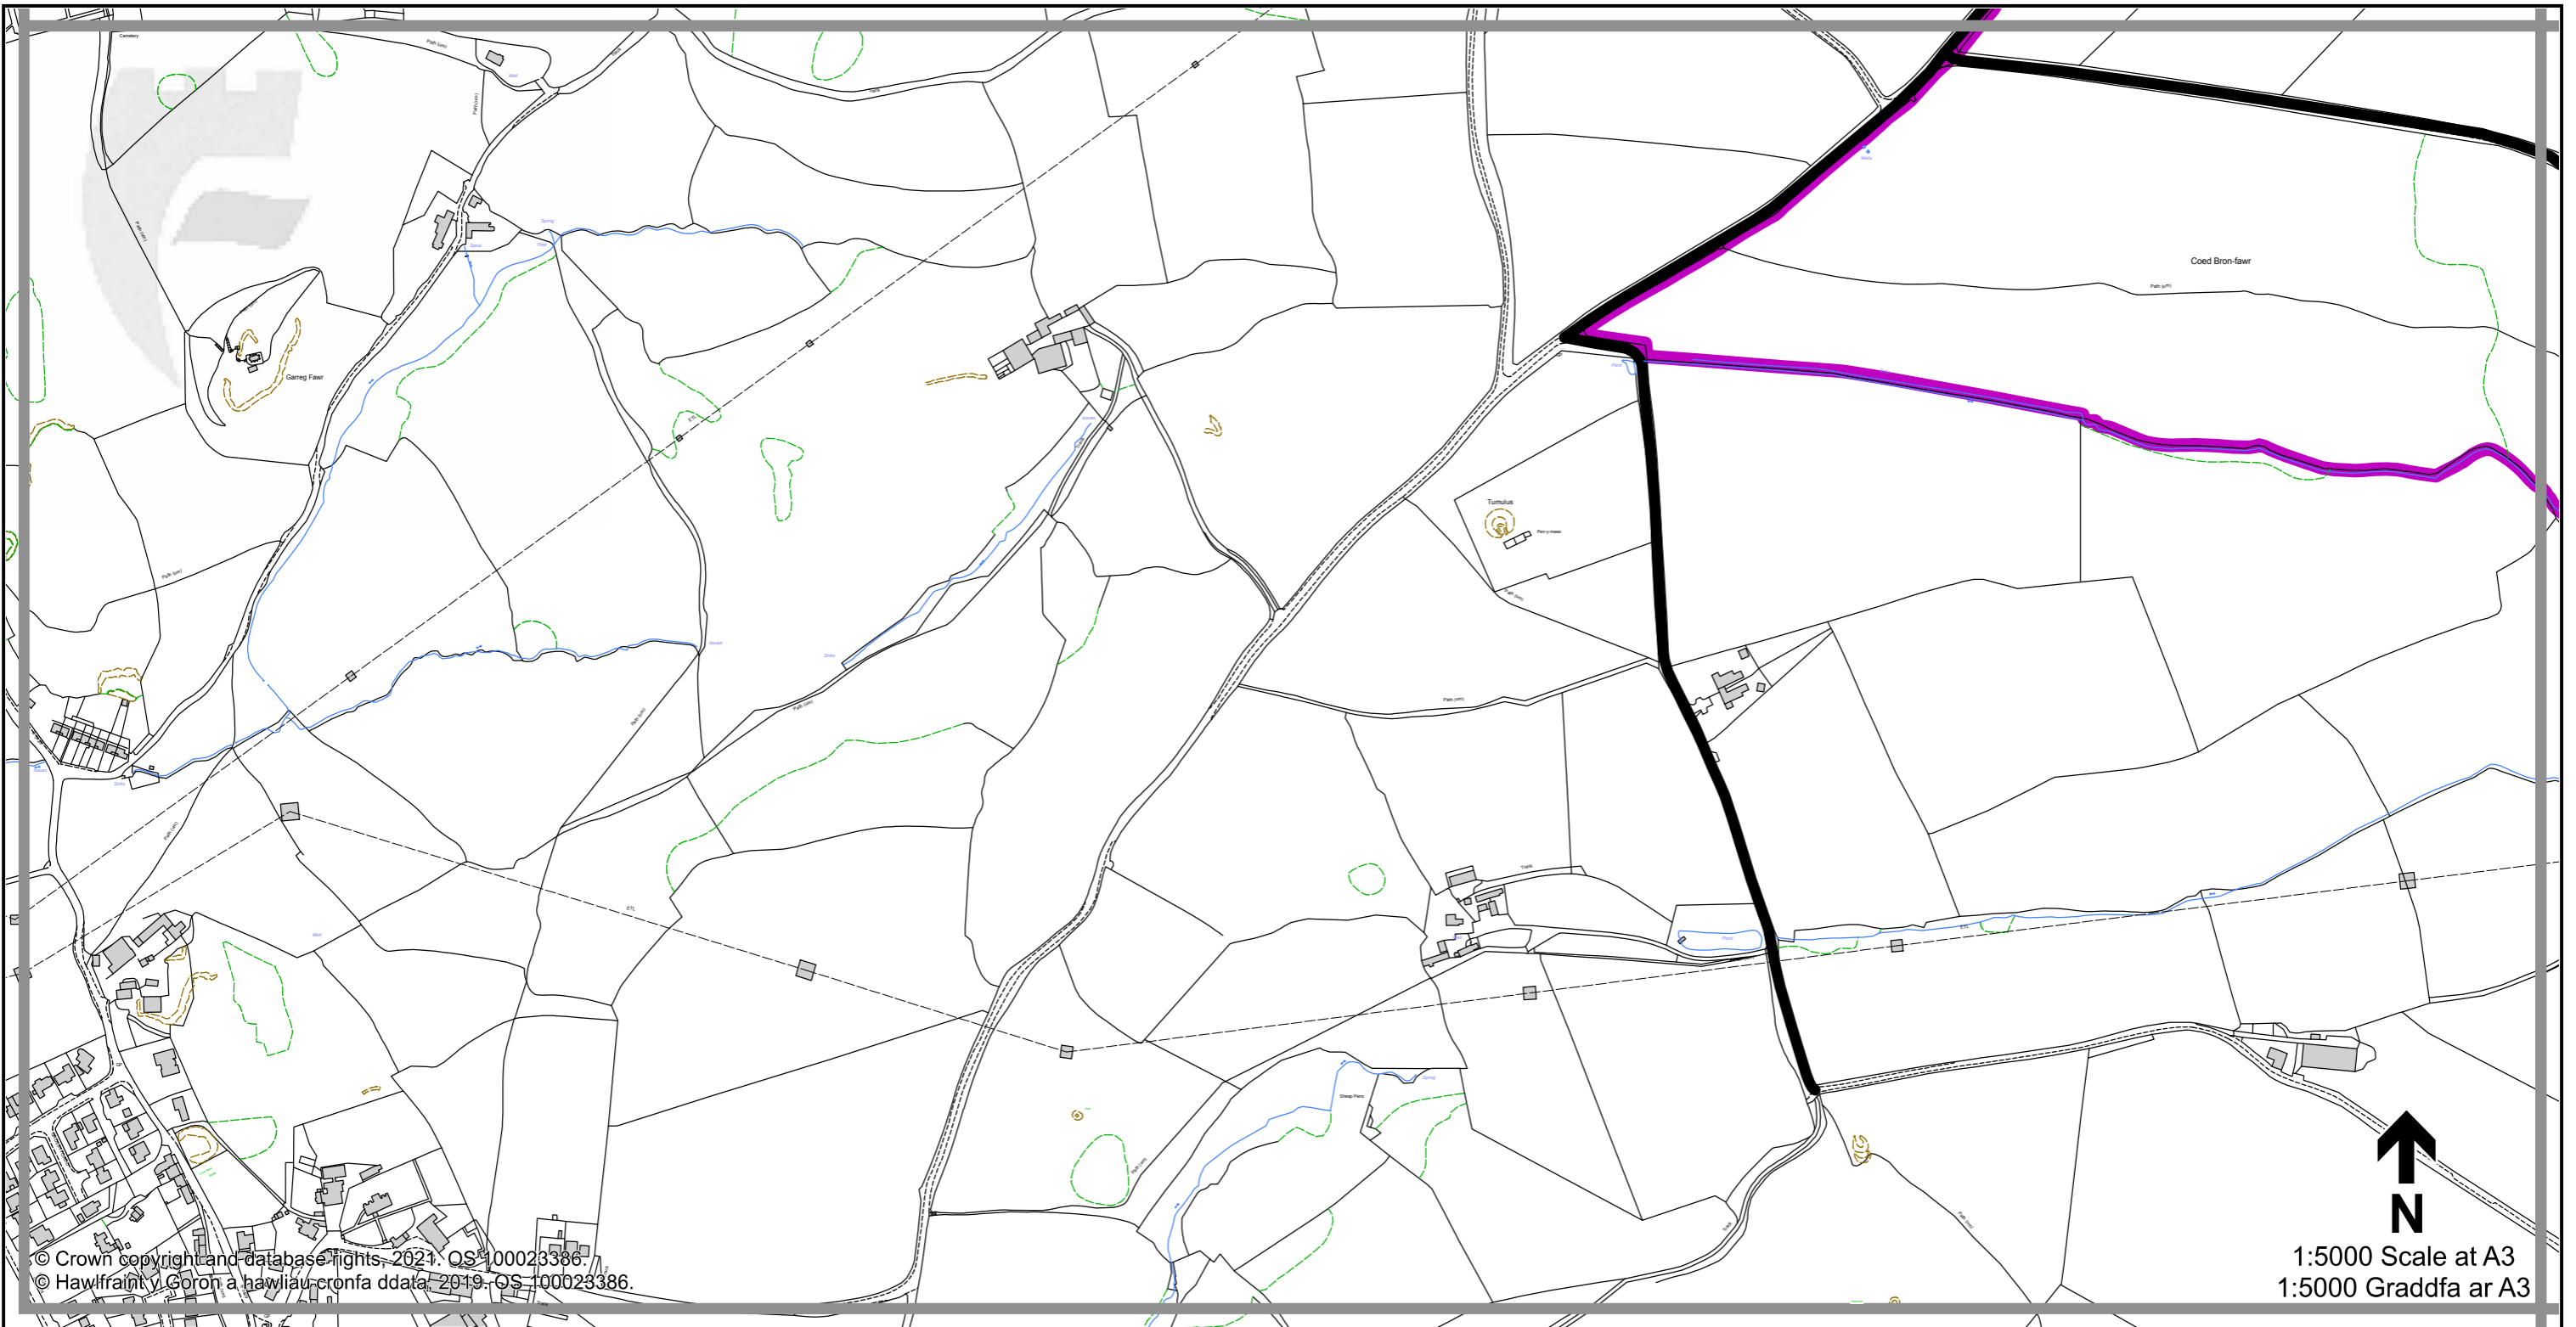

© Crown copyright and database rights, 2021. OS 100023386.
© Hawlfraint y Goron a hawliau cronfa ddata, 2019. OS 100023386.

1:5000 Scale at A3
1:5000 Graddfa ar A3

Legend / Eglurhad

- 20 mph / mya
- Restricted Road' (30mph)
  Ffordd Gyfyngedig (30mya)
- 30 mph by Order
  30 mya drwy Orchymyn
- 40 mph / mya
- 50 mph / mya
- National Speed Limit applies
  Terfyn Cyflymder Cenedlaethol yn berthnasol
- Derestricted by Order (National Speed Limit applies)
  Heb Gyfyngiad drwy Orchymyn (Terfyn Cyflymder Cenedlaethol yn berthnasol)
- Roads subject to separate Orders
  Ffyrdd sy'n destun Gorchmynion ar wahân
- County Boundary / Ffin y Sir

THE FLINTSHIRE COUNTY COUNCIL (VARIOUS ROADS) (20MPH, 30MPH, 40MPH, 50MPH AND NATIONAL SPEED LIMITS. RESTRICTED AND DERESTRICTED ROADS) ORDER 2021.

GORCHMYN (FFYRDD AMRYWIOL) (20MYA, 30MYA, 40MYA, 50MYA A'R TERFYNAU CYFLYMDER CENEDLAETHOL. FFYRDD CYFYNGEDIG A FFYRDD HEB GYFYNGIAD) CYNGOR SIR Y FFLINT 2021.

**Sheet
B21
Dalen**

Sheet Revision Number:
Rhif Adolgiad Y Ddalen: **1**

Sheet Active from:
Dalen yn weithredol o: **03/09/2021**