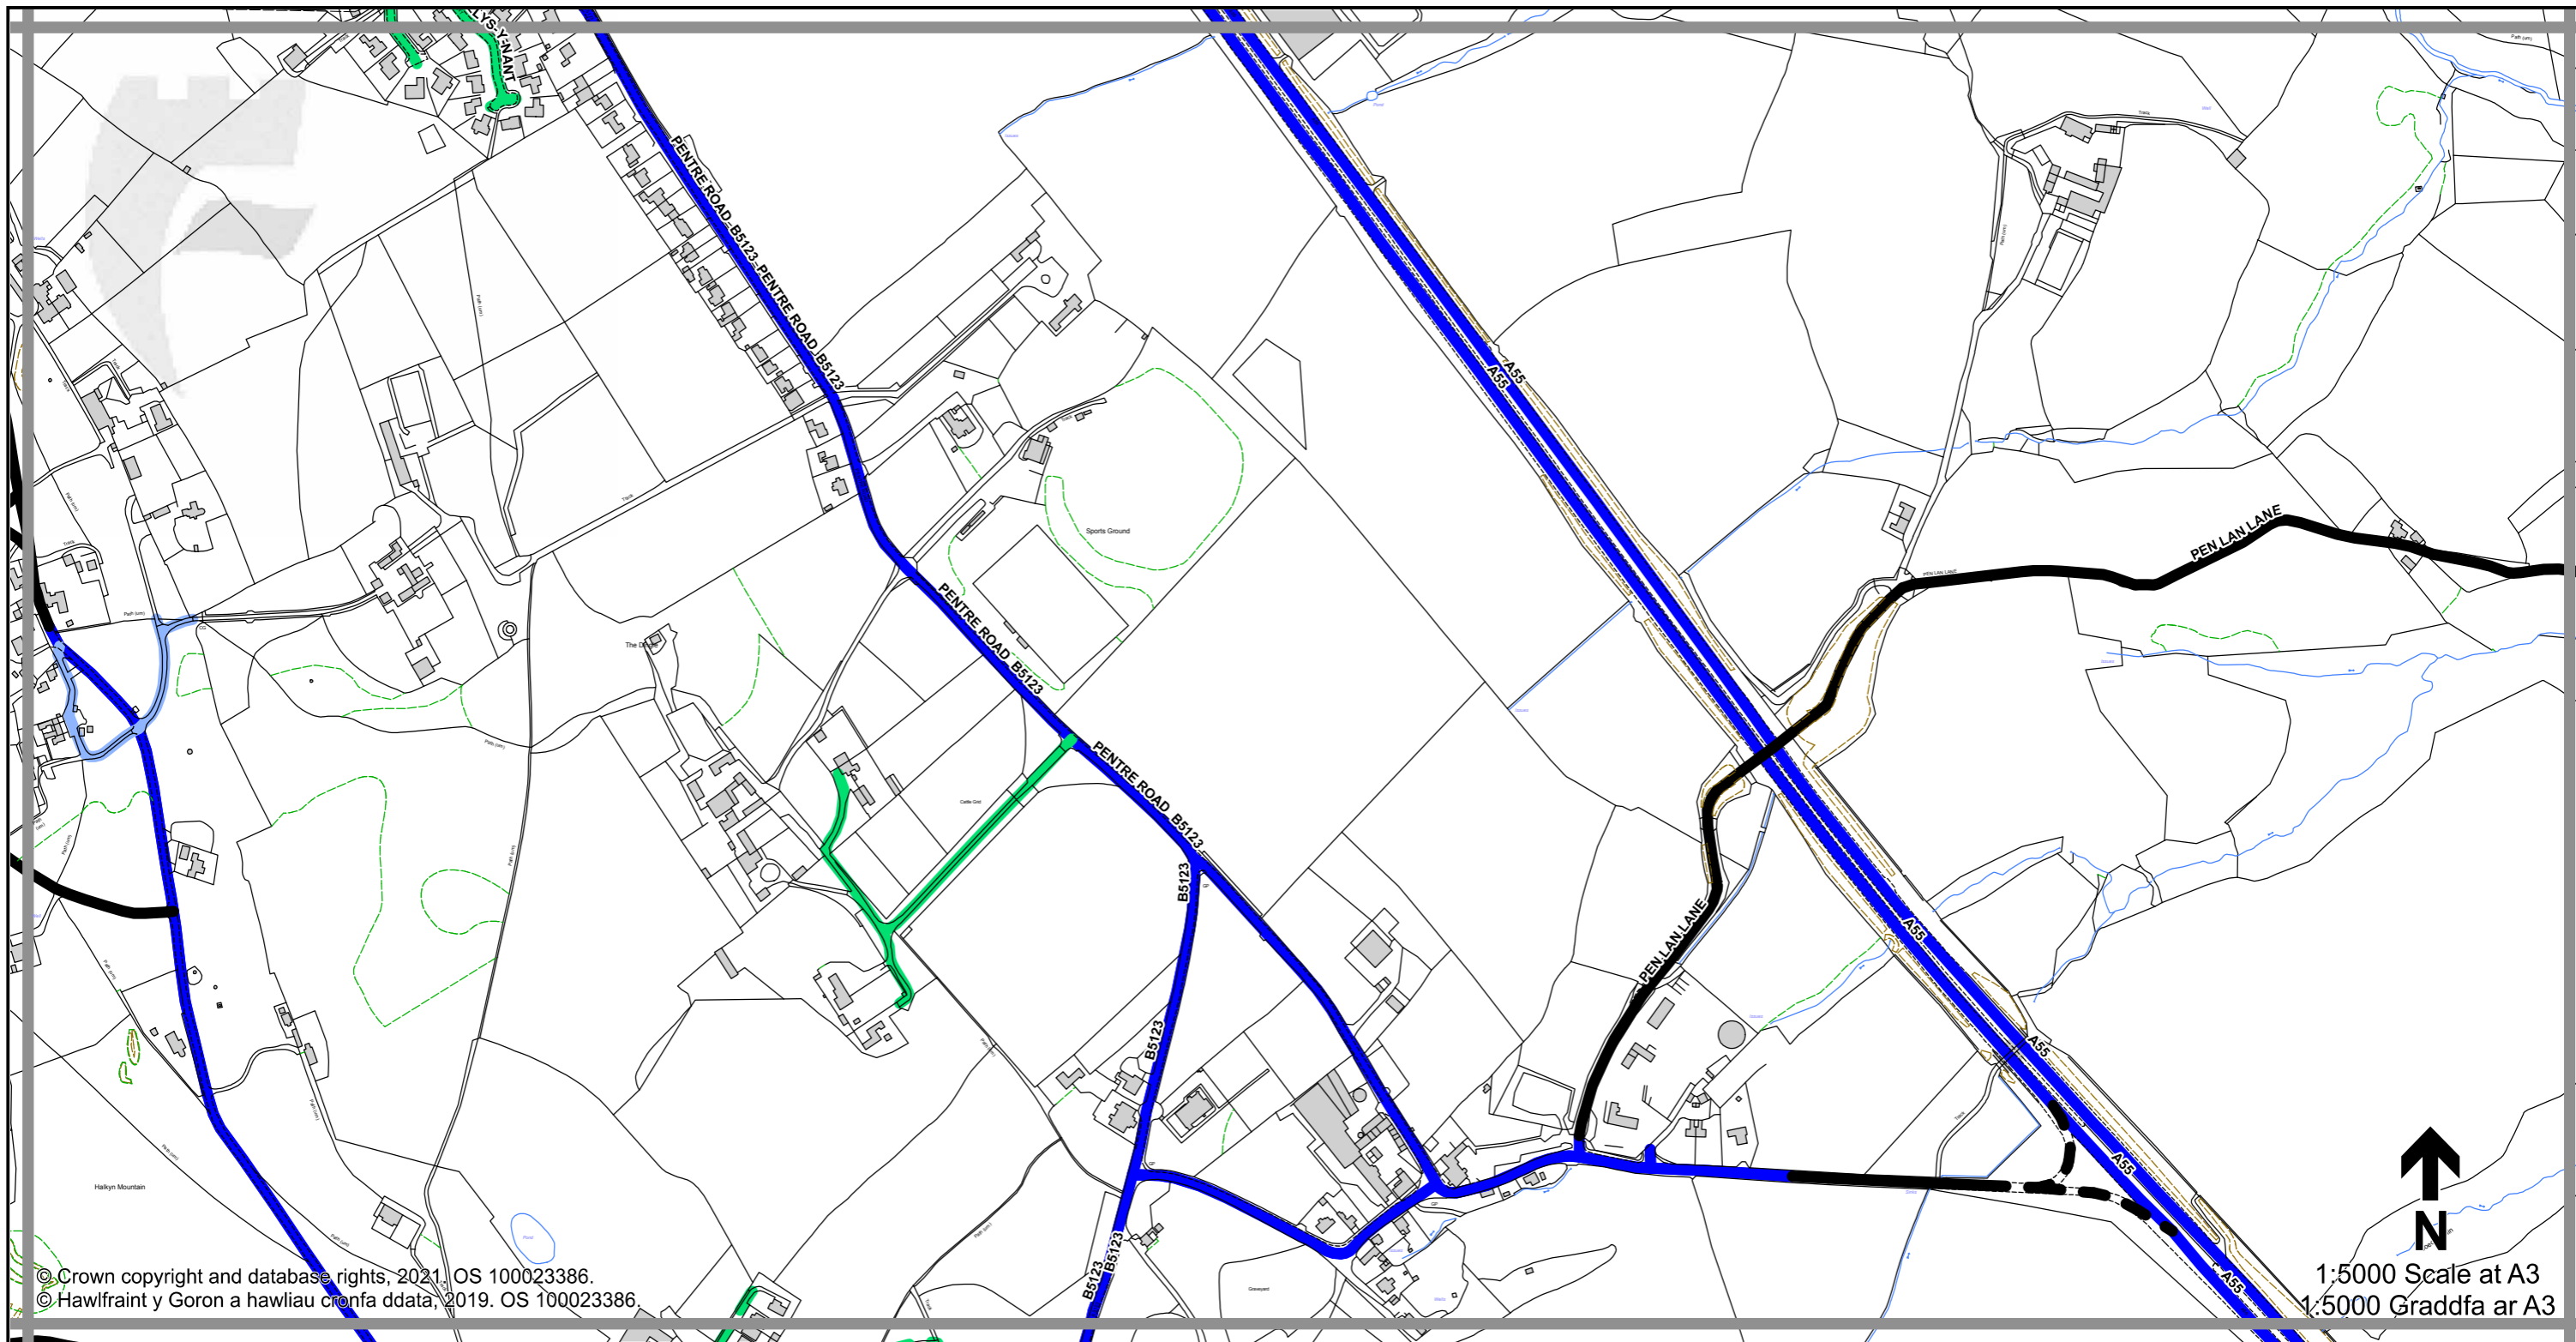

Legend / Eglurhad

- 20 mph / mya
- Restricted Road' (30mph)
  Ffordd Gyfyngedig (30mya)
- 30 mph by Order
  30 mya drwy Orchymyn
- 40 mph / mya
- 50 mph / mya
- National Speed Limit applies
  Terfyn Cyflymder Cenedlaethol yn berthnasol
- Derestricted by Order (National Speed Limit applies)
  Heb Gyfyngiad drwy Orchymyn (Terfyn Cyflymder Cenedlaethol yn berthnasol)
- Roads subject to separate Orders
  Ffyrdd sy'n destun Gorchmynion ar wahân
- County Boundary / Ffin y Sir

THE FLINTSHIRE COUNTY COUNCIL (VARIOUS ROADS) (20MPH, 30MPH, 40MPH, 50MPH AND NATIONAL SPEED LIMITS. RESTRICTED AND DERESTRICTED ROADS) ORDER 2021.

GORCHYMYN (FFYRDD AMRYWIOL) (20MYA, 30MYA, 40MYA, 50MYA A'R TERFYNAU CYFLYMDER CENEDLAETHOL. FFYRDD CYFYNGEDIG A FFYRDD HEB GYFYNGIAD) CYNGOR SIR Y FFLINT 2021.

**Sheet
H19
Dalen**

Sheet Revision Number: **1**
Rhif Adolgiad Y Ddalen:
Sheet Active from: **03/09/2021**
Dalen yn weithredol o: