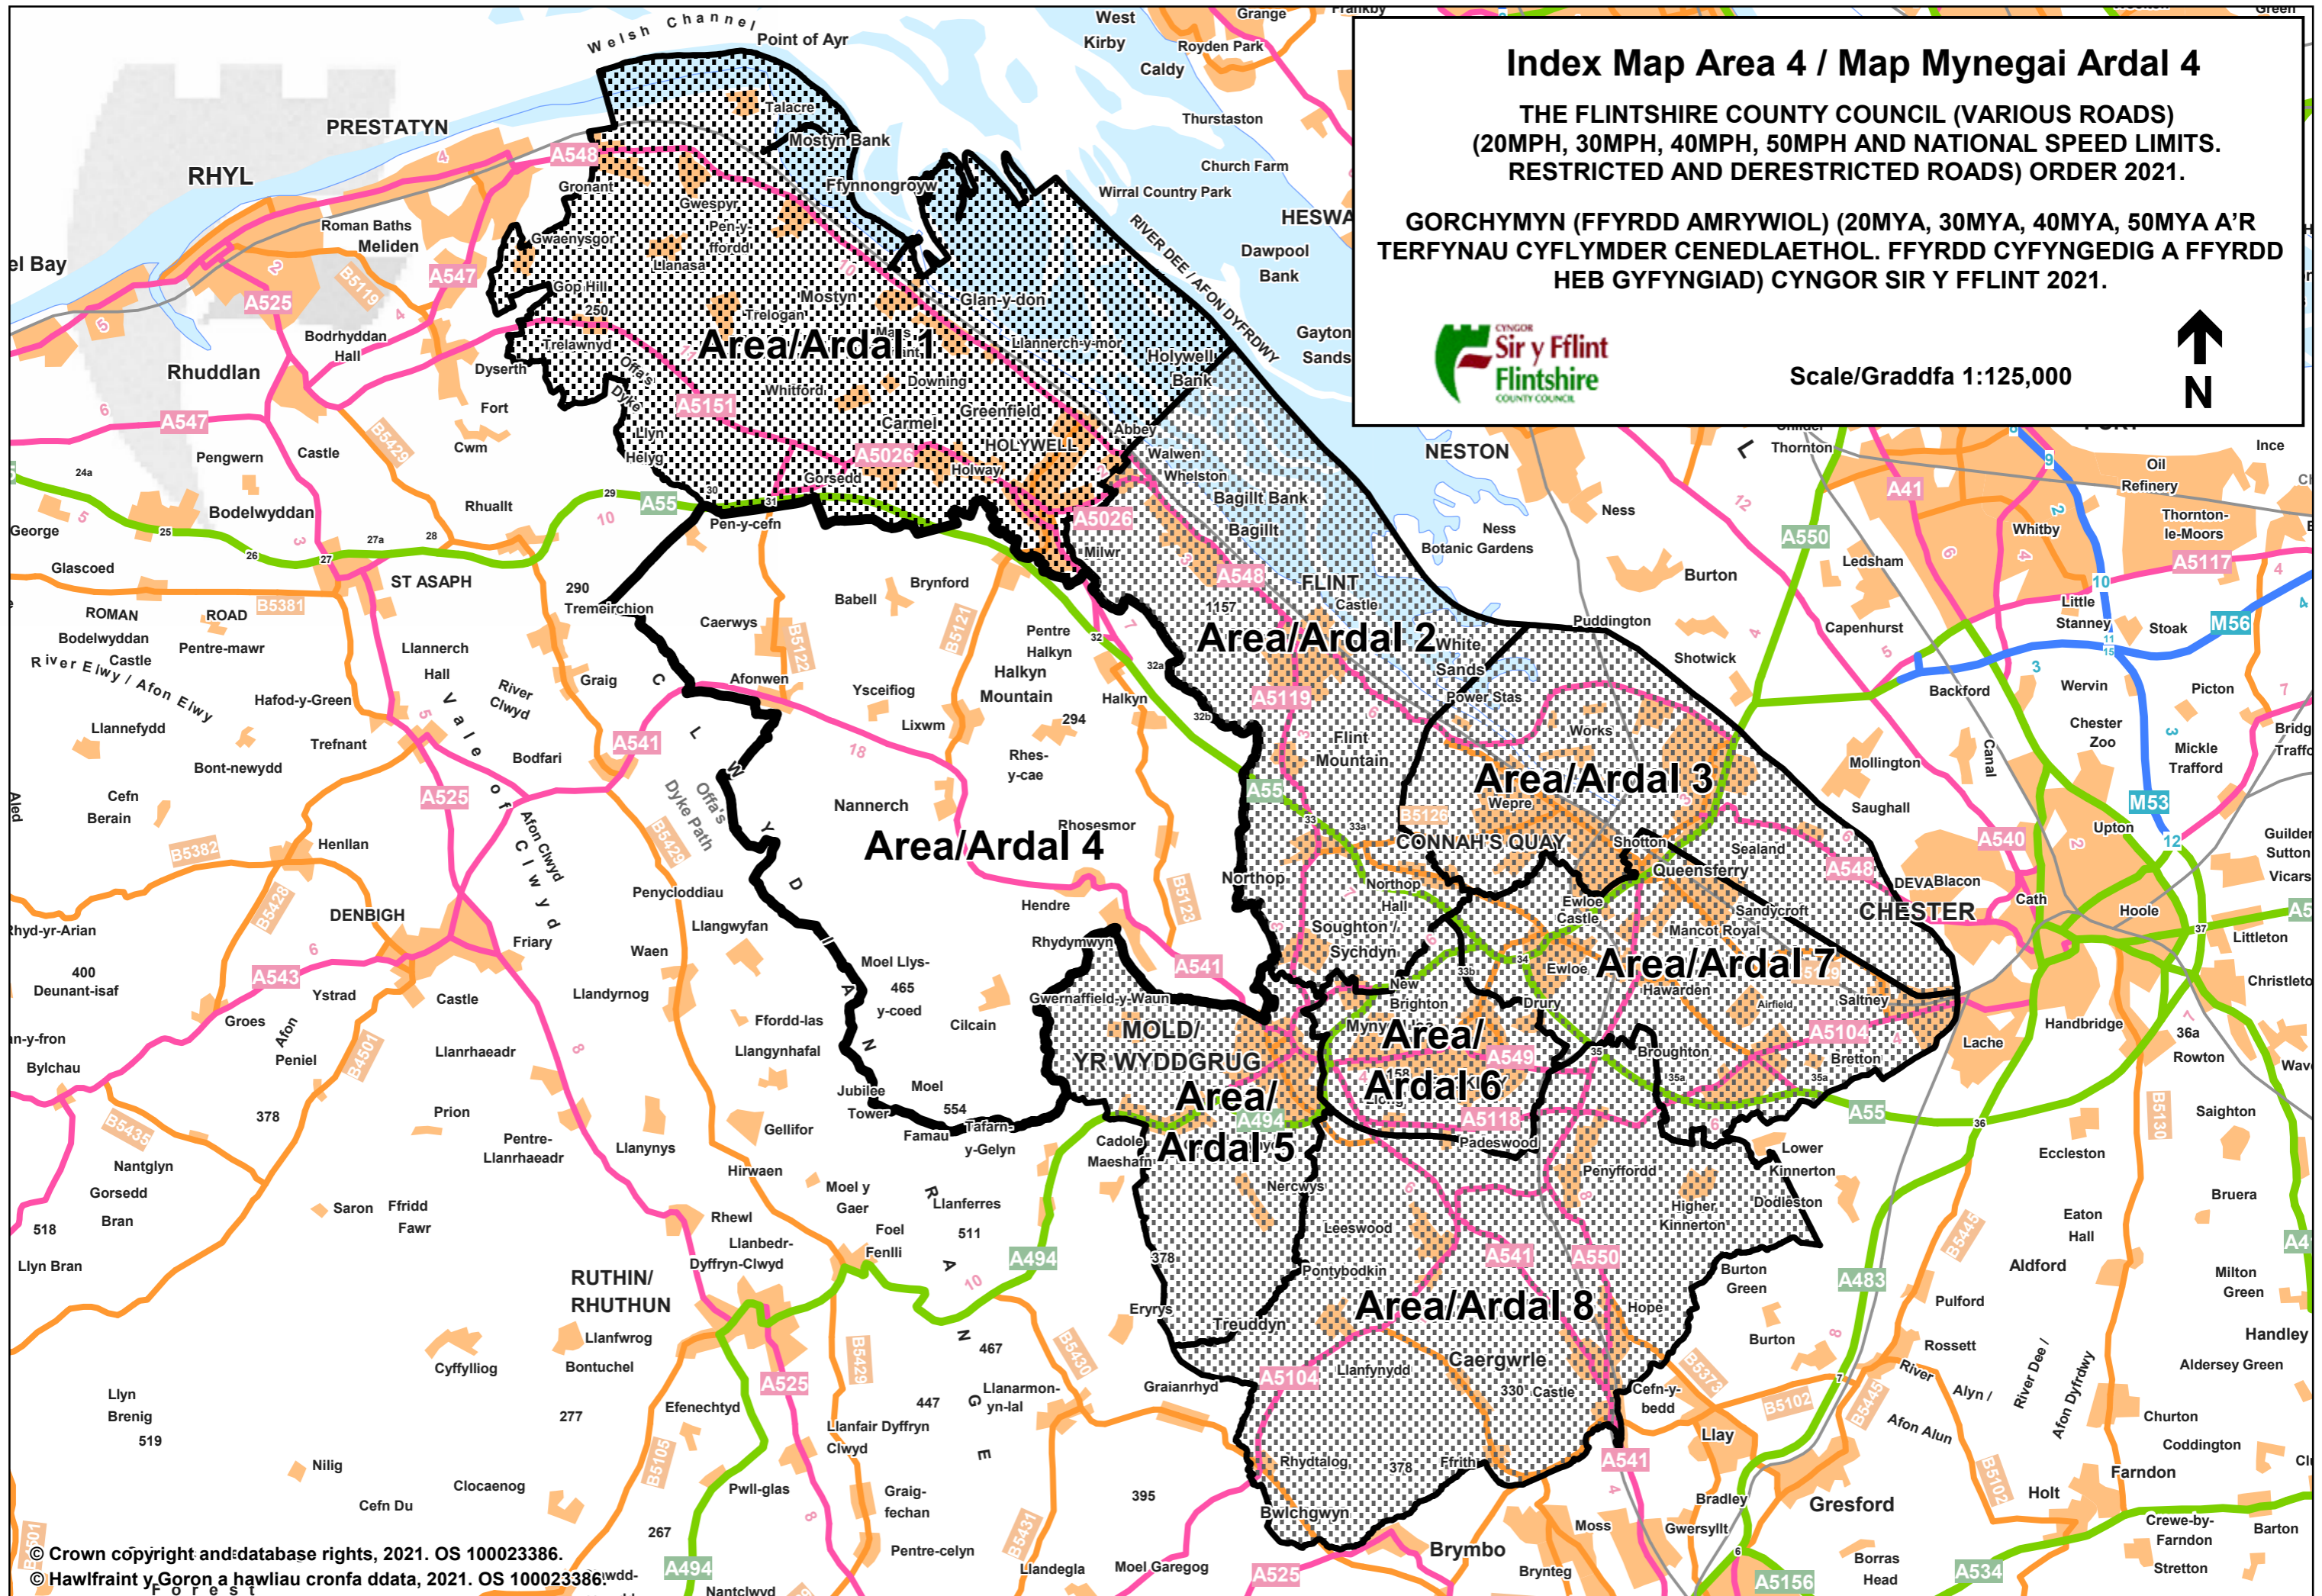

Index Map Area 4 / Map Mynegai Ardal 4

THE FLINTSHIRE COUNTY COUNCIL (VARIOUS ROADS)
(20MPH, 30MPH, 40MPH, 50MPH AND NATIONAL SPEED LIMITS.
RESTRICTED AND DERESTRICTED ROADS) ORDER 2021.

GORCHYMYN (FFYRDD AMRYWIOL) (20MYA, 30MYA, 40MYA, 50MYA A'R
TERFYNAU CYFLYMDER CENEDLAETHOL. FFYRDD CYFYNGEDIG A FFYRDD
HEB GYFYNGIAD) CYNGOR SIR Y FFLINT 2021.

Scale/Graddfa 1:125,000

© Crown copyright and database rights, 2021. OS 100023386.
© Hawlfraint y Goron a hawliau cronfa ddata, 2021. OS 100023386.