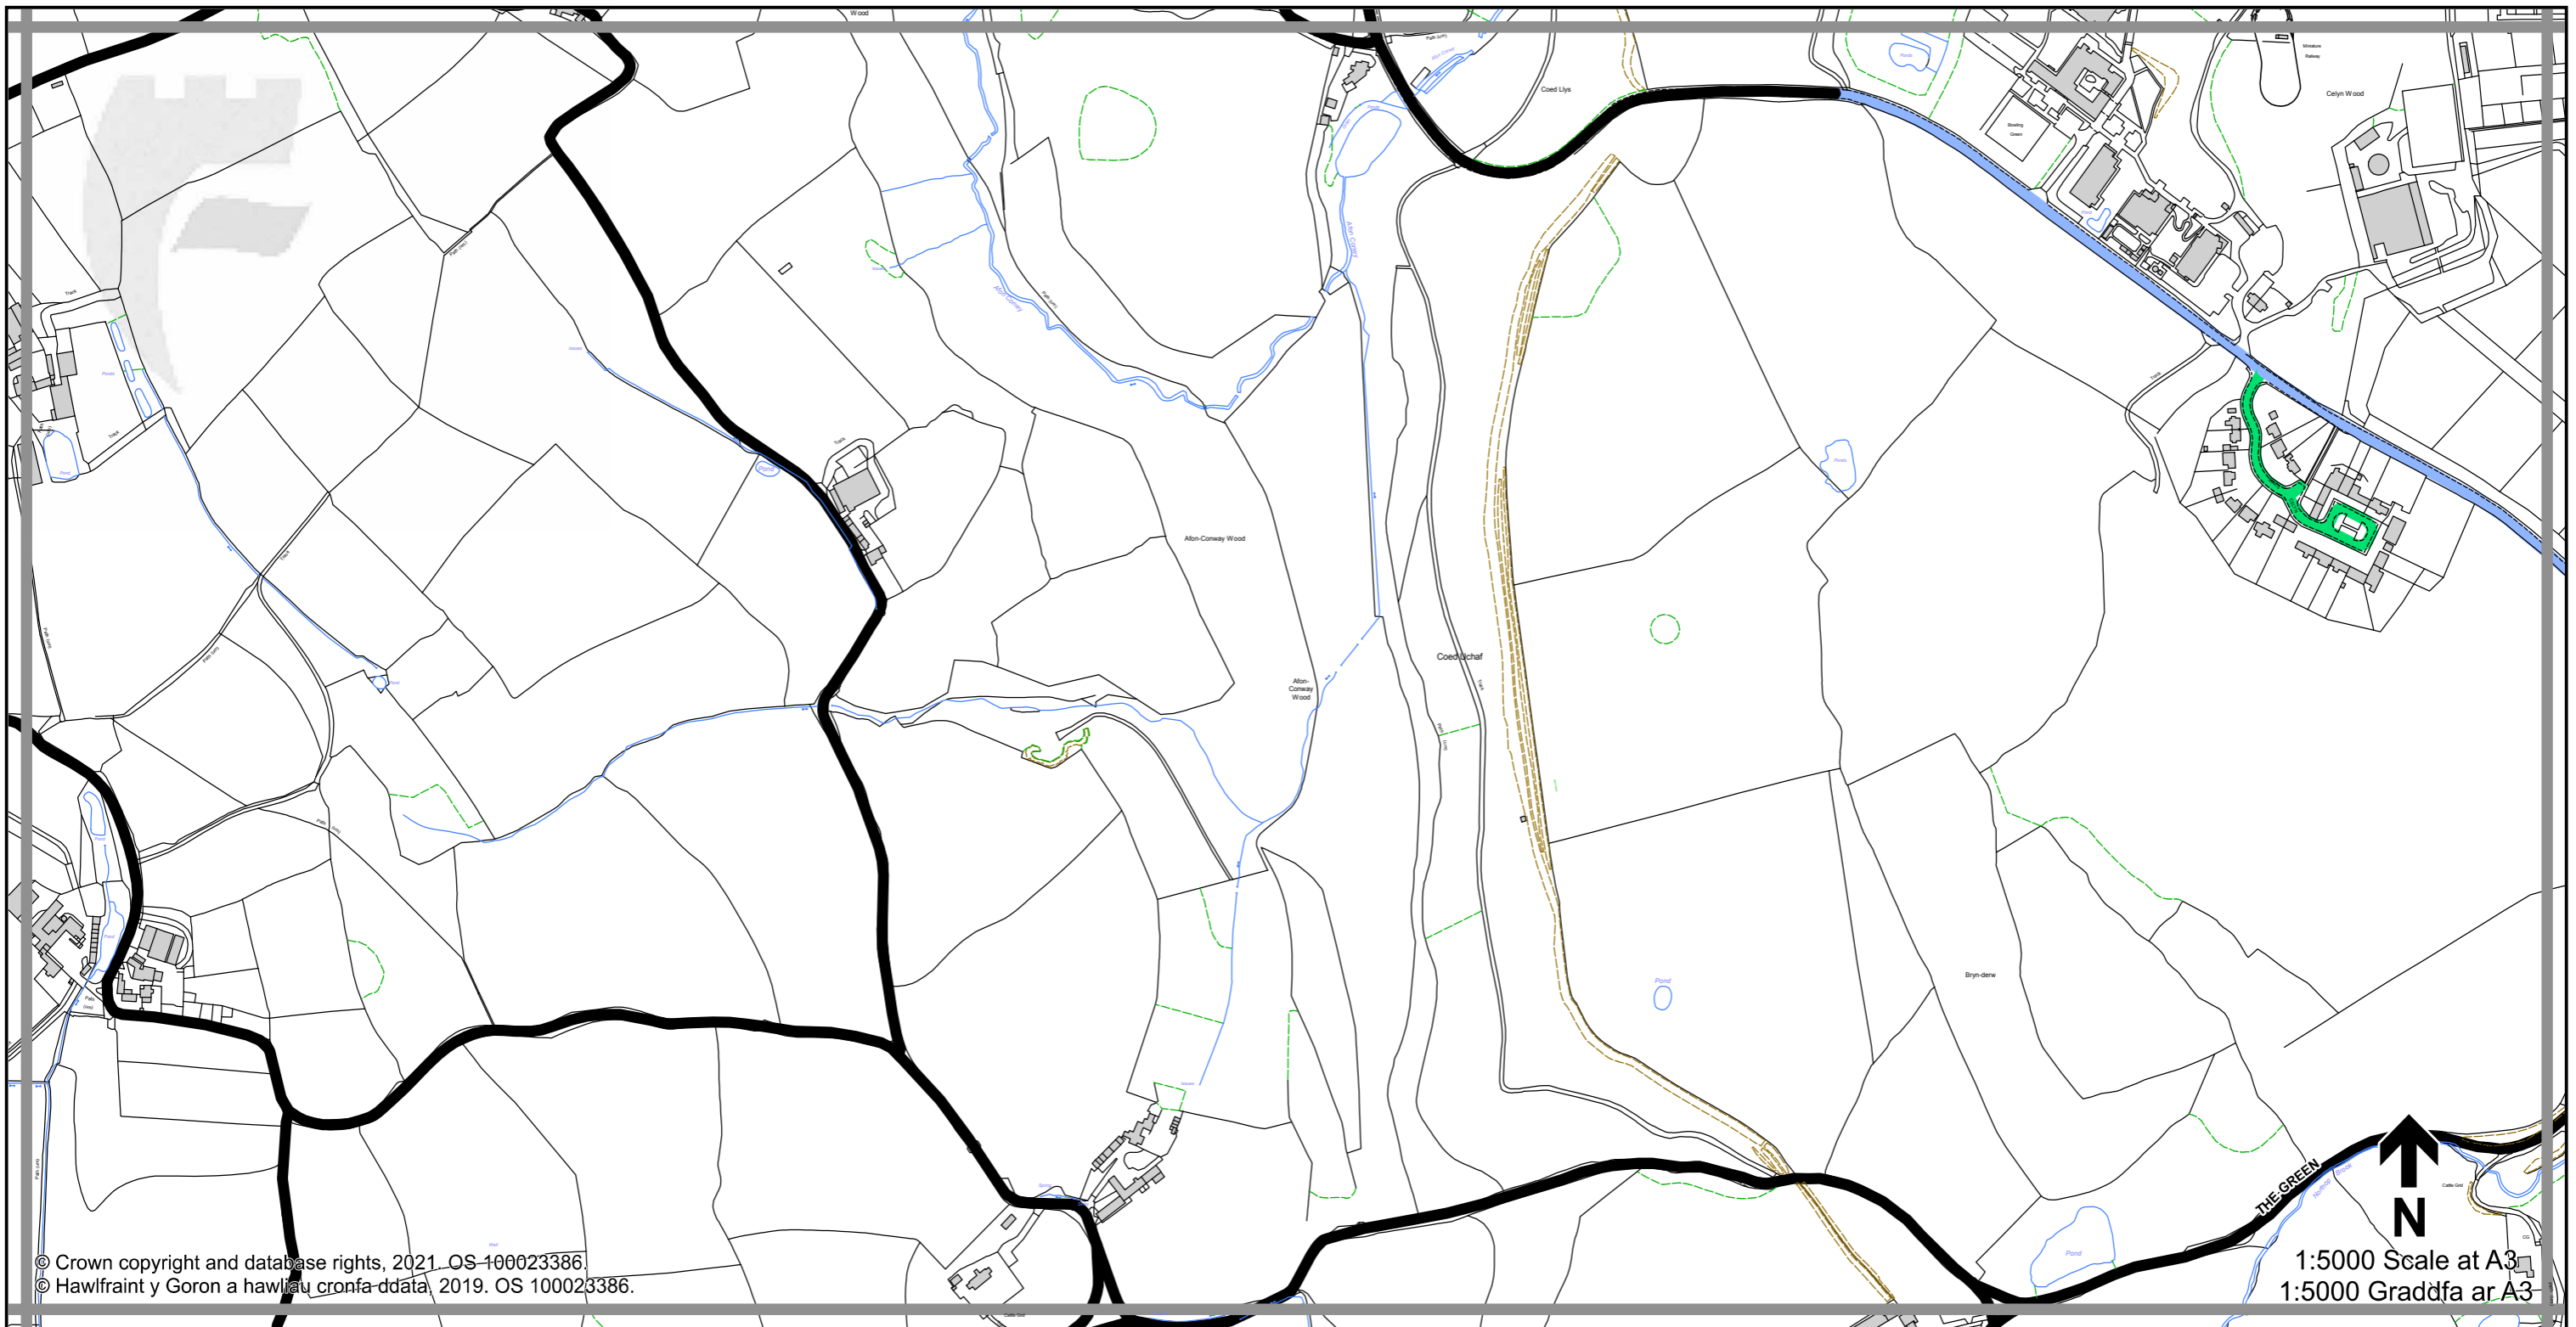

**Sheet
115
Dalen**

**Sheet Revision Number:
Rhif Adolgiad Y Ddalen: 1**
**Sheet Active from:
Dalen yn weithredol o: 03/09/2021**

© Crown copyright and database rights, 2021. OS 100023386
 © Hawlfraint y Goron a hawlfrau cronfa-ddata, 2019. OS 100023386.