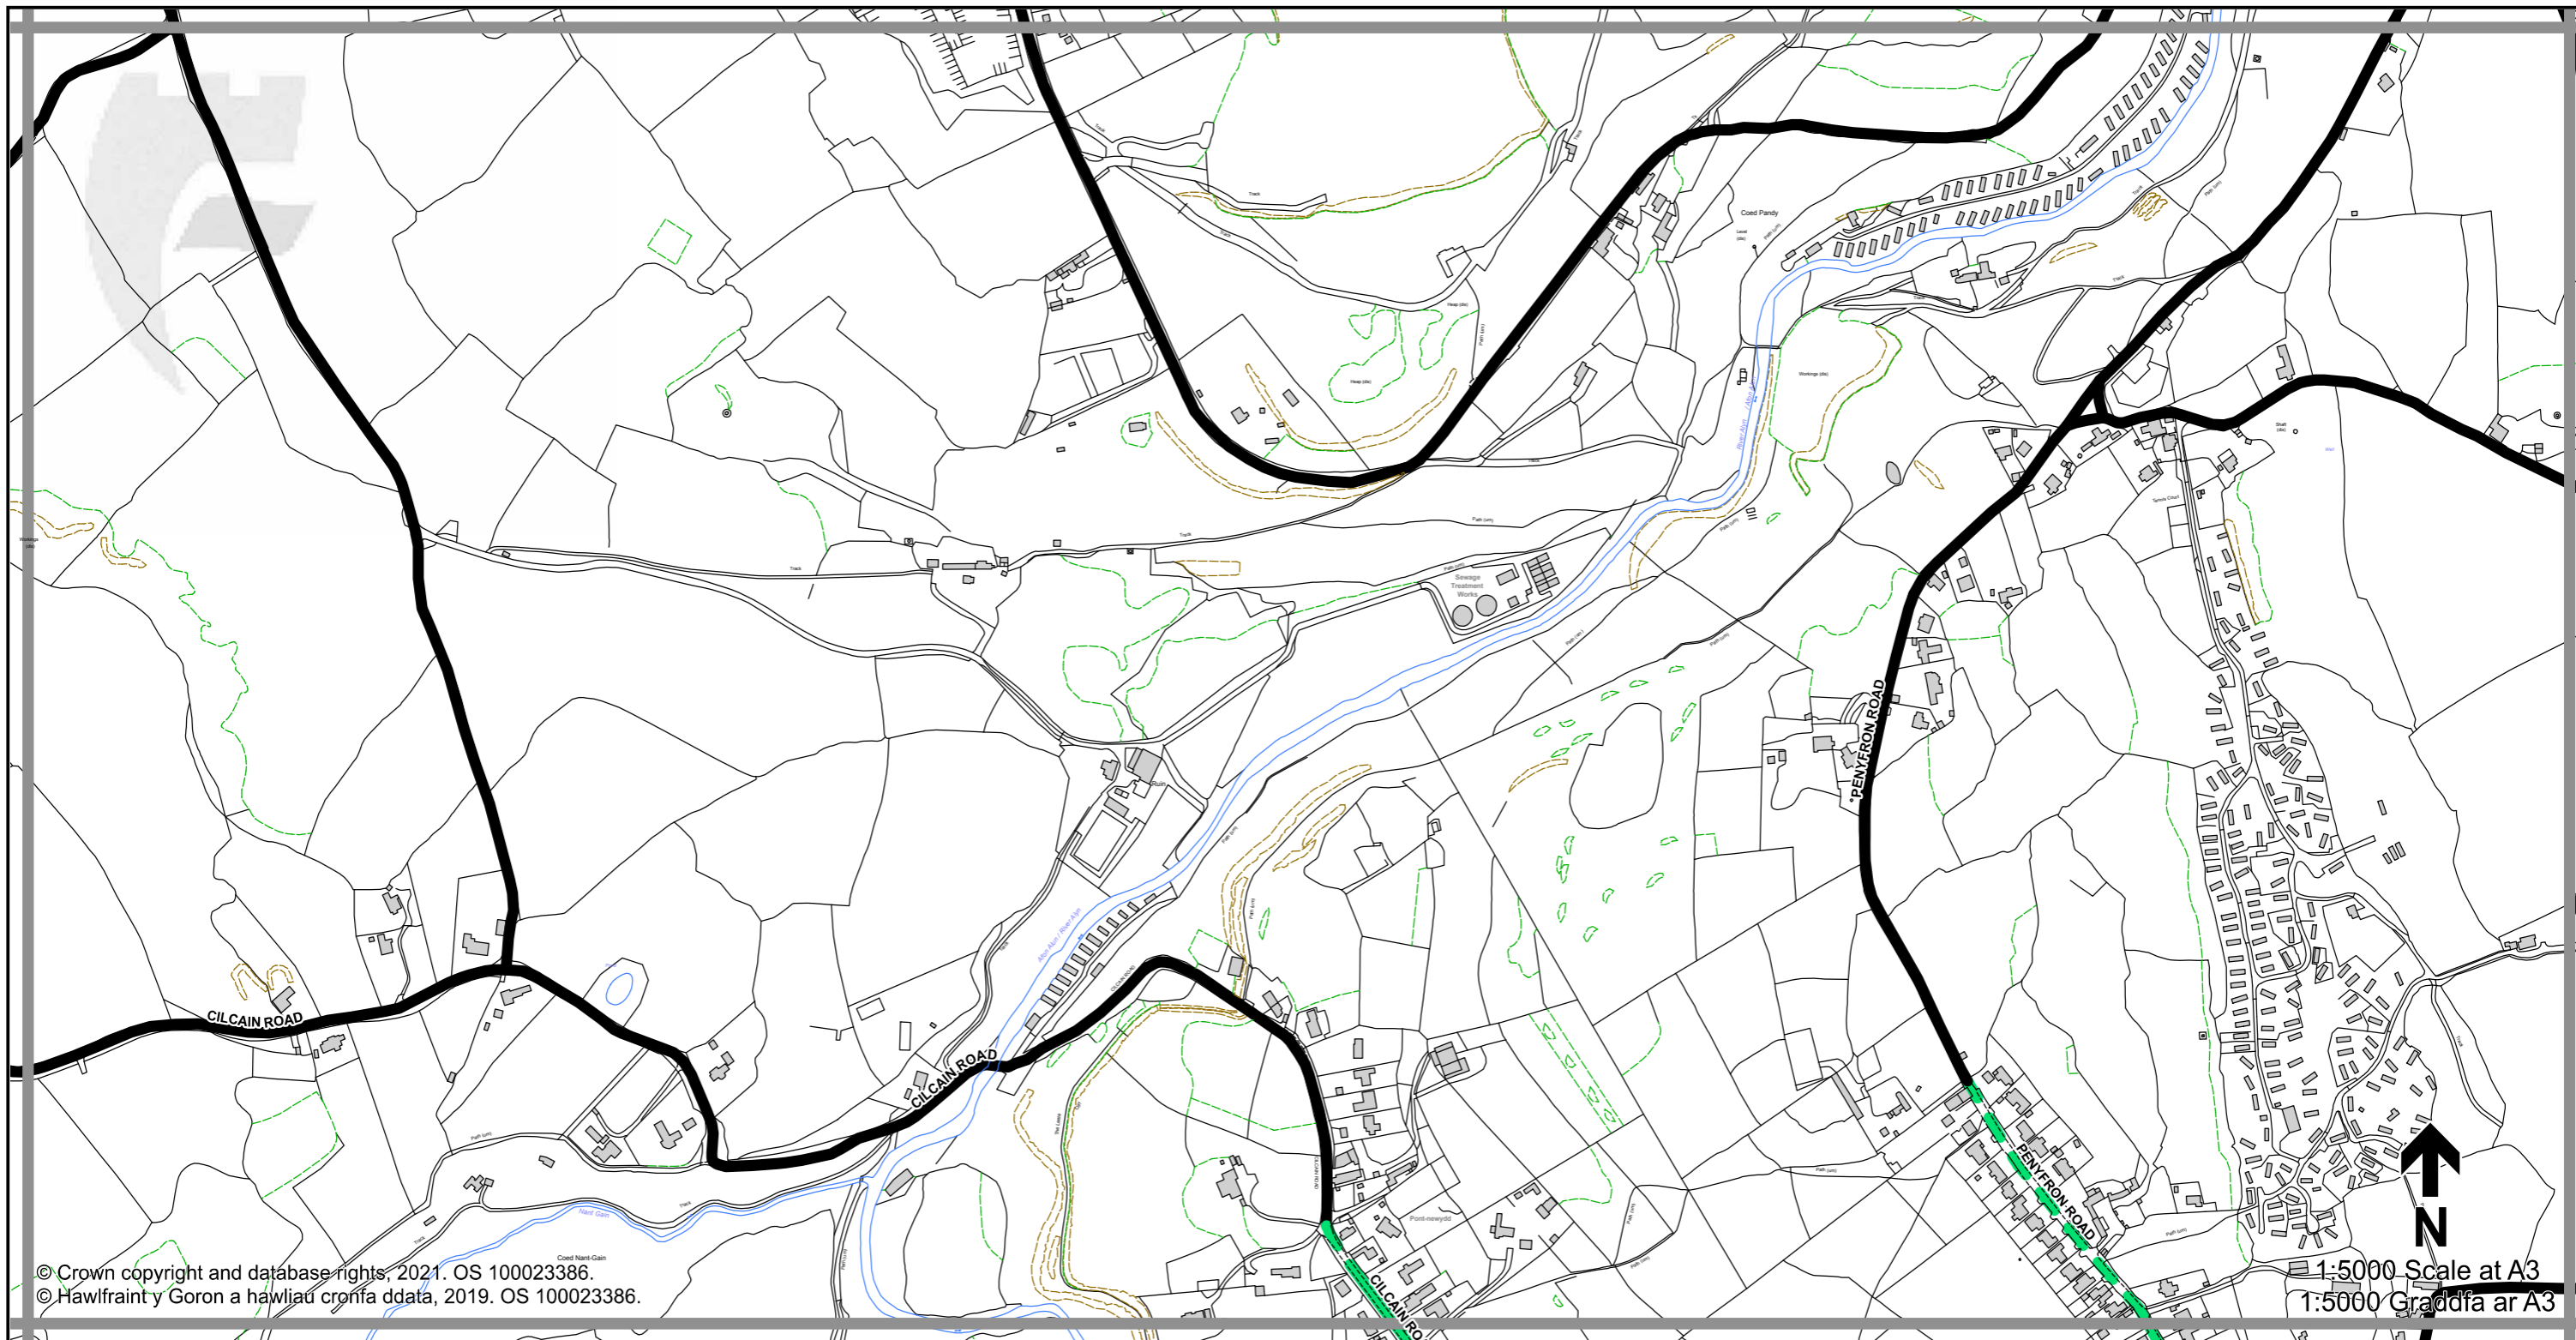

Legend / Eglurhad

- 20 mph / mya
- Restricted Road' (30mph)
  Ffordd Gyfyngedig (30mya)
- 30 mph by Order
  30 mya drwy Orchymyn
- 40 mph / mya
- 50 mph / mya
- National Speed Limit applies
  Terfyn Cyflymder Cenedlaethol yn berthnasol
- Derestricted by Order (National Speed Limit applies)
  Heb Gyfyngiad drwy Orchymyn (Terfyn Cyflymder Cenedlaethol yn berthnasol)
- Roads subject to separate Orders
  Ffyrdd sy'n destun Gorchmynion ar wahân
- County Boundary / Ffin y Sir

THE FLINTSHIRE COUNTY COUNCIL (VARIOUS ROADS) (20MPH, 30MPH, 40MPH, 50MPH AND NATIONAL SPEED LIMITS. RESTRICTED AND DERESTRICTED ROADS) ORDER 2021.

GORCHMYN (FFYRDD AMRYWIOL) (20MYA, 30MYA, 40MYA, 50MYA A'R TERFYNAU CYFLYMDER CENEDLAETHOL. FFYRDD CYFYNGEDIG A FFYRDD HEB GYFYNGIAD) CYNGOR SIR Y FFLINT 2021.

**Sheet
G14
Dalen**

**Sheet Revision Number:
Rhif Adolgiad Y Ddalen: 1**

**Sheet Active from:
Dalen yn weithredol o: 03/09/2021**