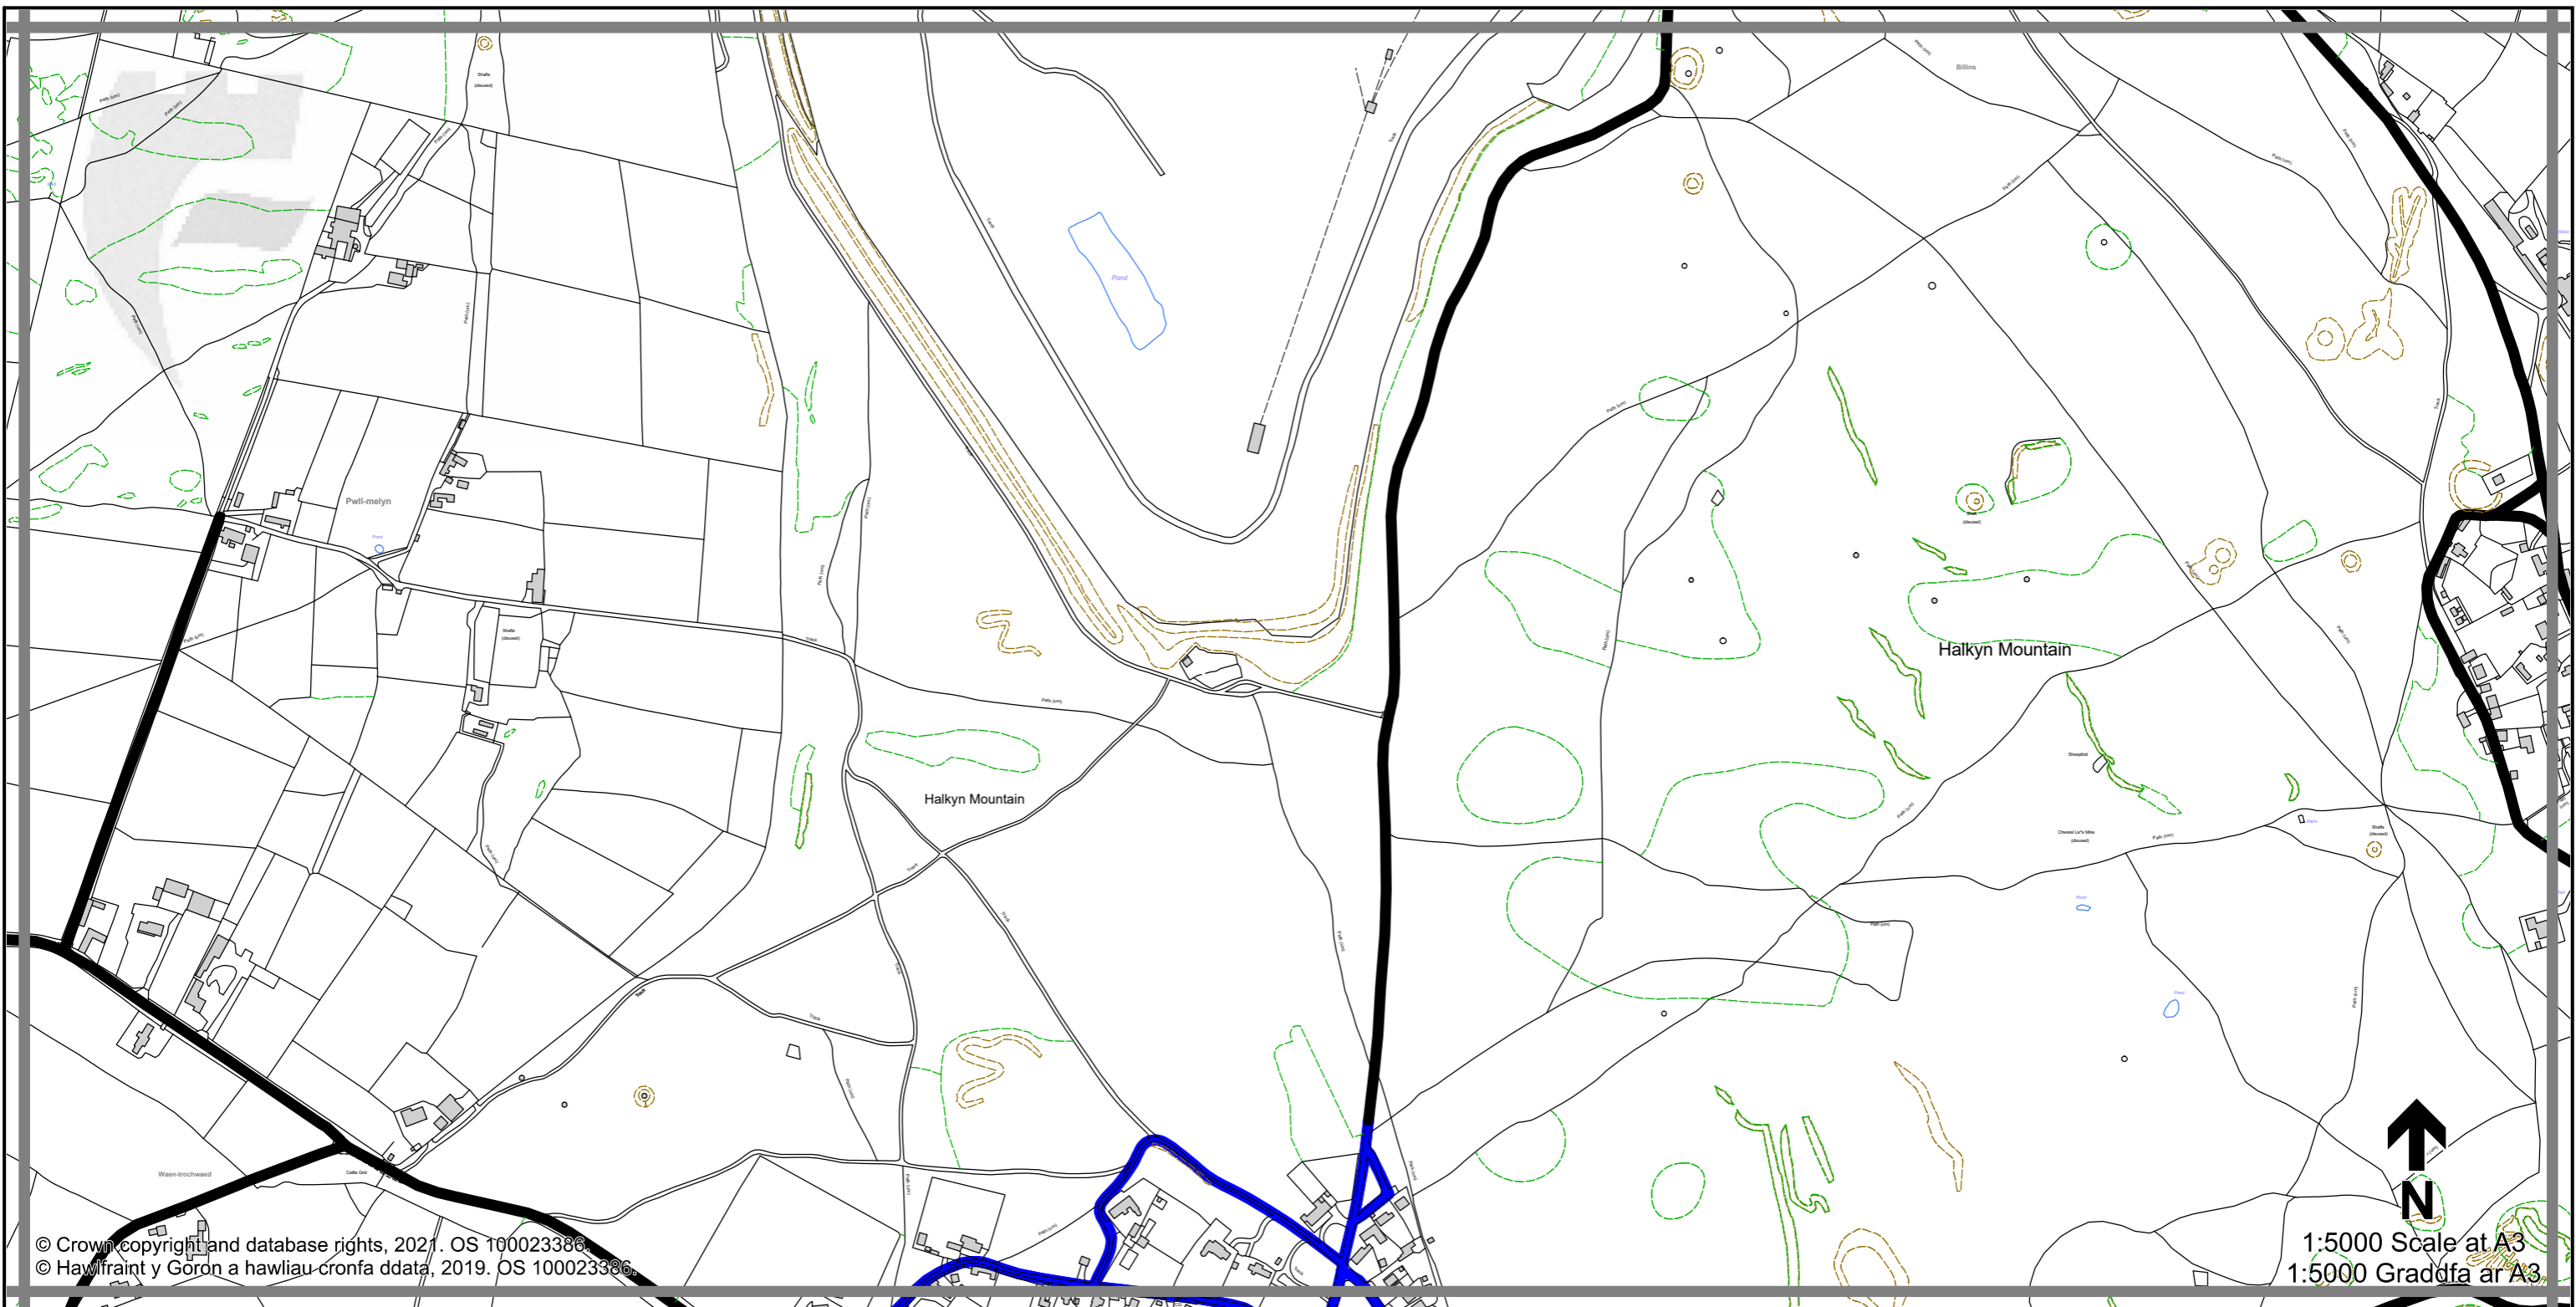

© Crown copyright and database rights, 2021. OS 100023386
© Hawlfraint y Goron a hawliau cronfa ddata, 2019. OS 100023386

1:5000 Scale at A3
1:5000 Graddfa ar A3

Legend / Eglurhad

- 20 mph / mya
- Restricted Road (30mph)
  Ffordd Gyfyngedig (30mya)
- 30 mph by Order
  30 mya drwy Orchymyn
- 40 mph / mya
- 50 mph / mya
- National Speed Limit applies
  Terfyn Cyflymder Cenedlaethol yn berthnasol
- Derestricted by Order (National Speed Limit applies)
  Heb Gyfyngiad drwy Orchymyn (Terfyn Cyflymder Cenedlaethol yn berthnasol)
- Roads subject to separate Orders
  Ffyrdd sy n destun Gorchmynion ar wahân
- County Boundary / Ffin y Sir

THE FLINTSHIRE COUNTY COUNCIL (VARIOUS ROADS) (20MPH, 30MPH, 40MPH, 50MPH AND NATIONAL SPEED LIMITS. RESTRICTED AND DERESTRICTED ROADS) ORDER 2021.

GORCHYMYN (FFYRDD AMRYWIOL) (20MYA, 30MYA, 40MYA, 50MYA A R TERFYNAU CYFLYMDER CENEDLAETHOL. FFYRDD CYFYNGEDIG A FFYRDD HEB GYFYNGIAD) CYNGOR SIR Y FFLINT 2021.

Sheet
G19
Dalen

Sheet Revision Number:
Rhif Adolgiad Y Ddalen: **1**

Sheet Active from:
Dalen yn weithredol o: **03/09/2021**