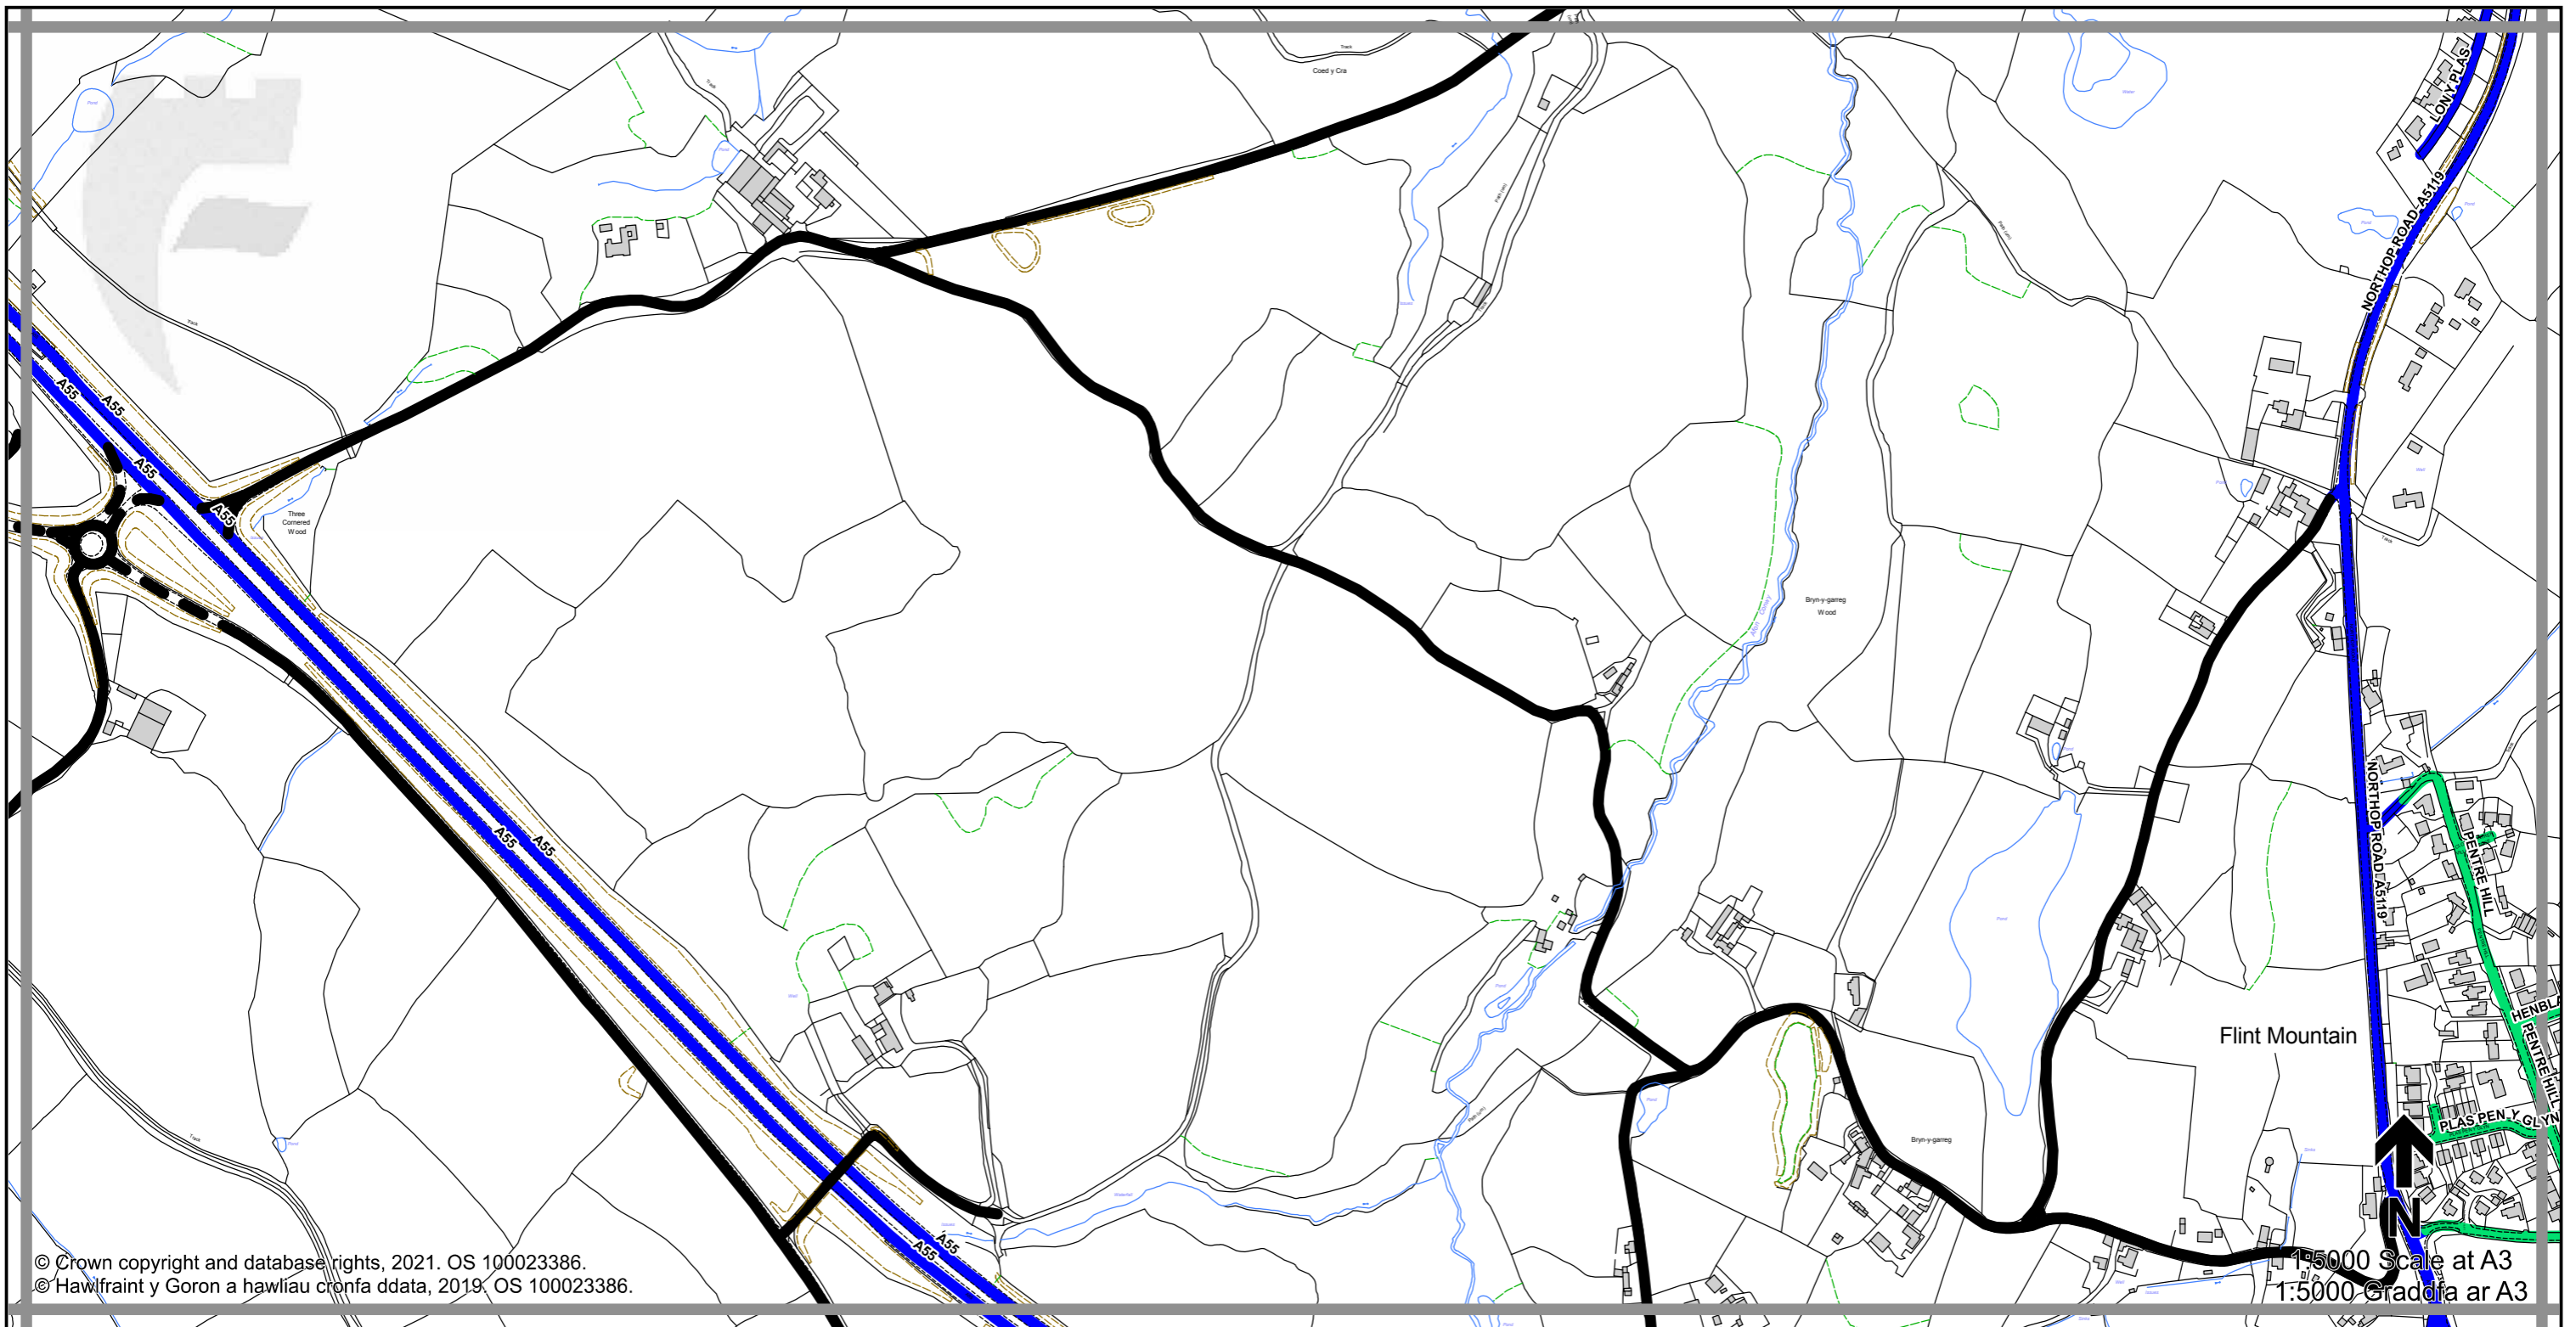

© Crown copyright and database rights, 2021. OS 100023386.
© Hawlfraint y Goron a hawliau cronfa ddata, 2019. OS 100023386.

Legend / Eglurhad

- 20 mph / mya
- Restricted Road' (30mph)
  Ffordd Gyfyngedig (30mya)
- 30 mph by Order
  30 mya drwy Orchymyn
- 40 mph / mya
- 50 mph / mya
- National Speed Limit applies
  Terfyn Cyflymder Cenedlaethol yn berthnasol
- Derestricted by Order (National Speed Limit applies)
  Heb Gyfyngiad drwy Orchymyn (Terfyn Cyflymder Cenedlaethol yn berthnasol)
- Roads subject to separate Orders
  Ffyrdd sy'n destun Gorchmynion ar wahân
- County Boundary / Ffin y Sir

**THE FLINTSHIRE COUNTY COUNCIL (VARIOUS ROADS)
(20MPH, 30MPH, 40MPH, 50MPH AND NATIONAL SPEED LIMITS.
RESTRICTED AND DERESTRICTED ROADS) ORDER 2021.**

**GORCHYMYN (FFYRDD AMRYWIOL) (20MYA, 30MYA, 40MYA,
50MYA A'R TERFYNAU CYFLYMDER CENEDLAETHOL.
FFYRDD CYFYNGEDIG A FFYRDD HEB GYFYNGIAD)
CYNGOR SIR Y FFLINT 2021.**

**Sheet
I18
Dalen**

**Sheet Revision Number:
Rhif Adolgiad Y Ddalen: 1**
**Sheet Active from:
Dalen yn weithredol o: 03/09/2021**