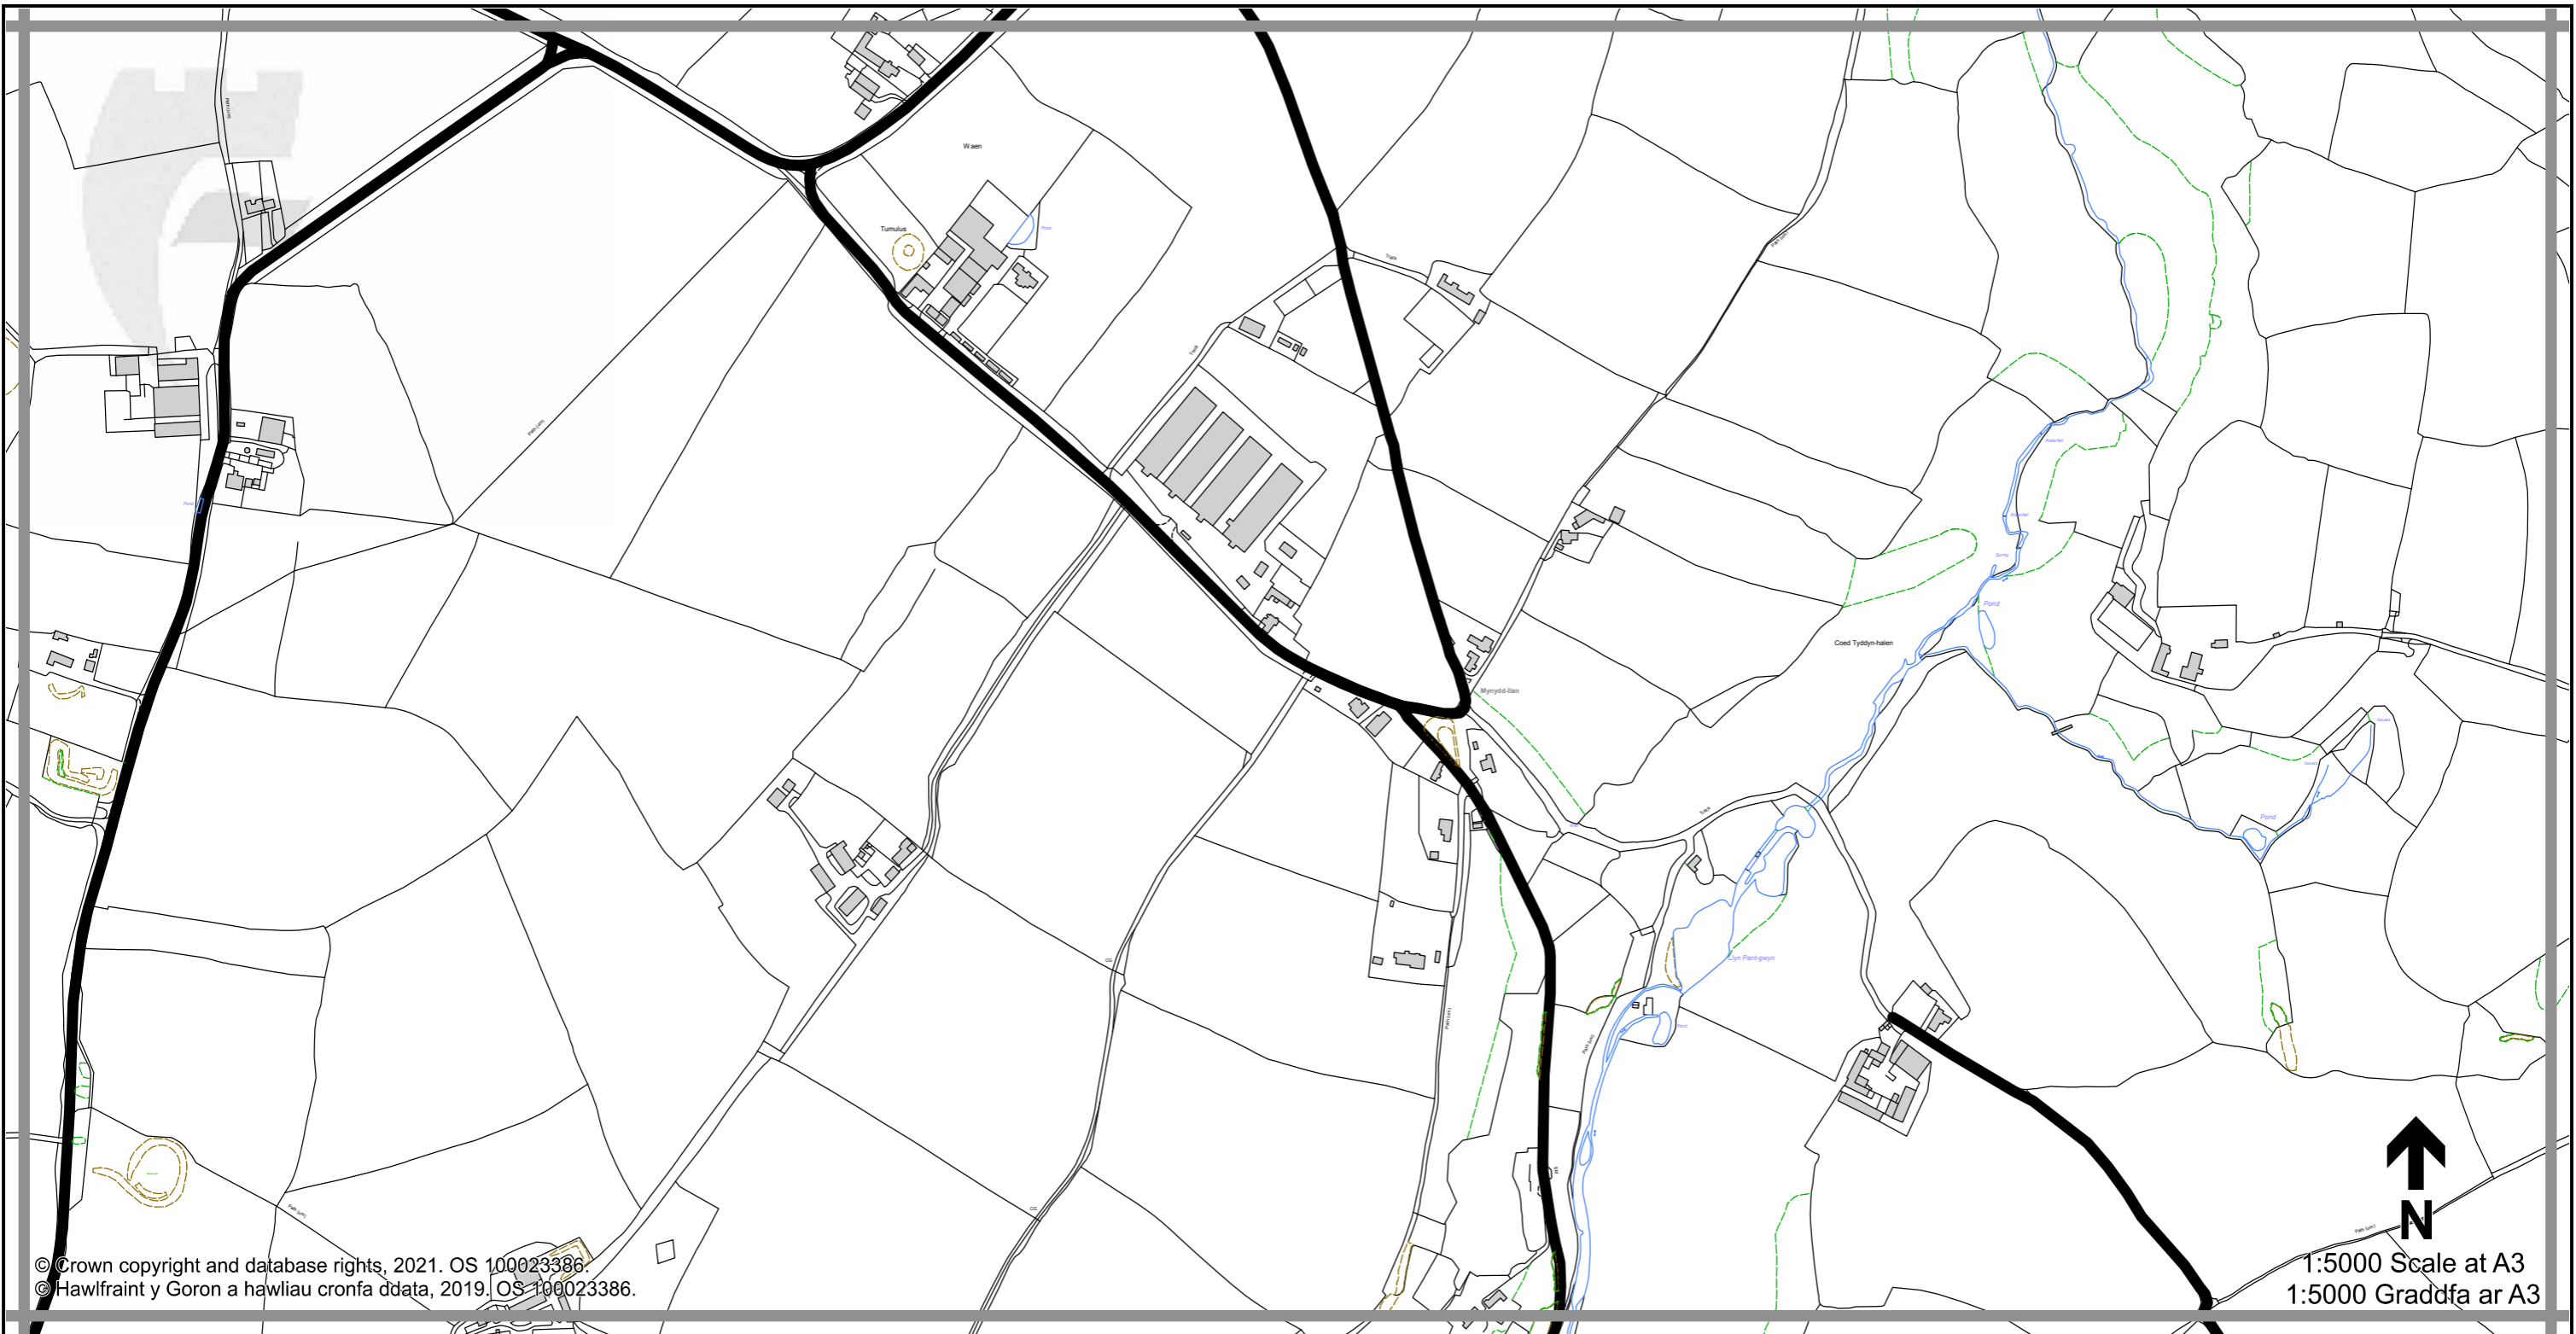

© Crown copyright and database rights, 2021. OS 100023386.
© Hawlfraint y Goron a hawliau cronfa ddata, 2019, OS 100023386.

1:5000 Scale at A3
1:5000 Graddfa ar A3

Legend / Eglurhad

- 20 mph / mya
- Restricted Road' (30mph)
  Ffordd Gyfyngedig (30mya)
- 30 mph by Order
  30 mya drwy Orchymyn
- 40 mph / mya
- 50 mph / mya
- National Speed Limit applies
  Terfyn Cyflymder Cenedlaethol yn berthnasol
- Derestricted by Order (National Speed Limit applies)
  Heb Gyfyngiad drwy Orchymyn (Terfyn Cyflymder Cenedlaethol yn berthnasol)
- Roads subject to separate Orders
  Ffyrdd sy'n destun Gorchmynion ar wahân
- County Boundary / Ffin y Sir

THE FLINTSHIRE COUNTY COUNCIL (VARIOUS ROADS) (20MPH, 30MPH, 40MPH, 50MPH AND NATIONAL SPEED LIMITS. RESTRICTED AND DERESTRICTED ROADS) ORDER 2021.

GORCHYMYN (FFYRDD AMRYWIOL) (20MYA, 30MYA, 40MYA, 50MYA A'R TERFYNAU CYFLYMDER CENEDLAETHOL. FFYRDD CYFYNGEDIG A FFYRDD HEB GYFYNGIAD) CYNGOR SIR Y FFLINT 2021.

**Sheet
E20
Dalen**

**Sheet Revision Number:
Rhif Adolgiad Y Ddalen: 1**
**Sheet Active from:
Dalen yn weithredol o: 03/09/2021**