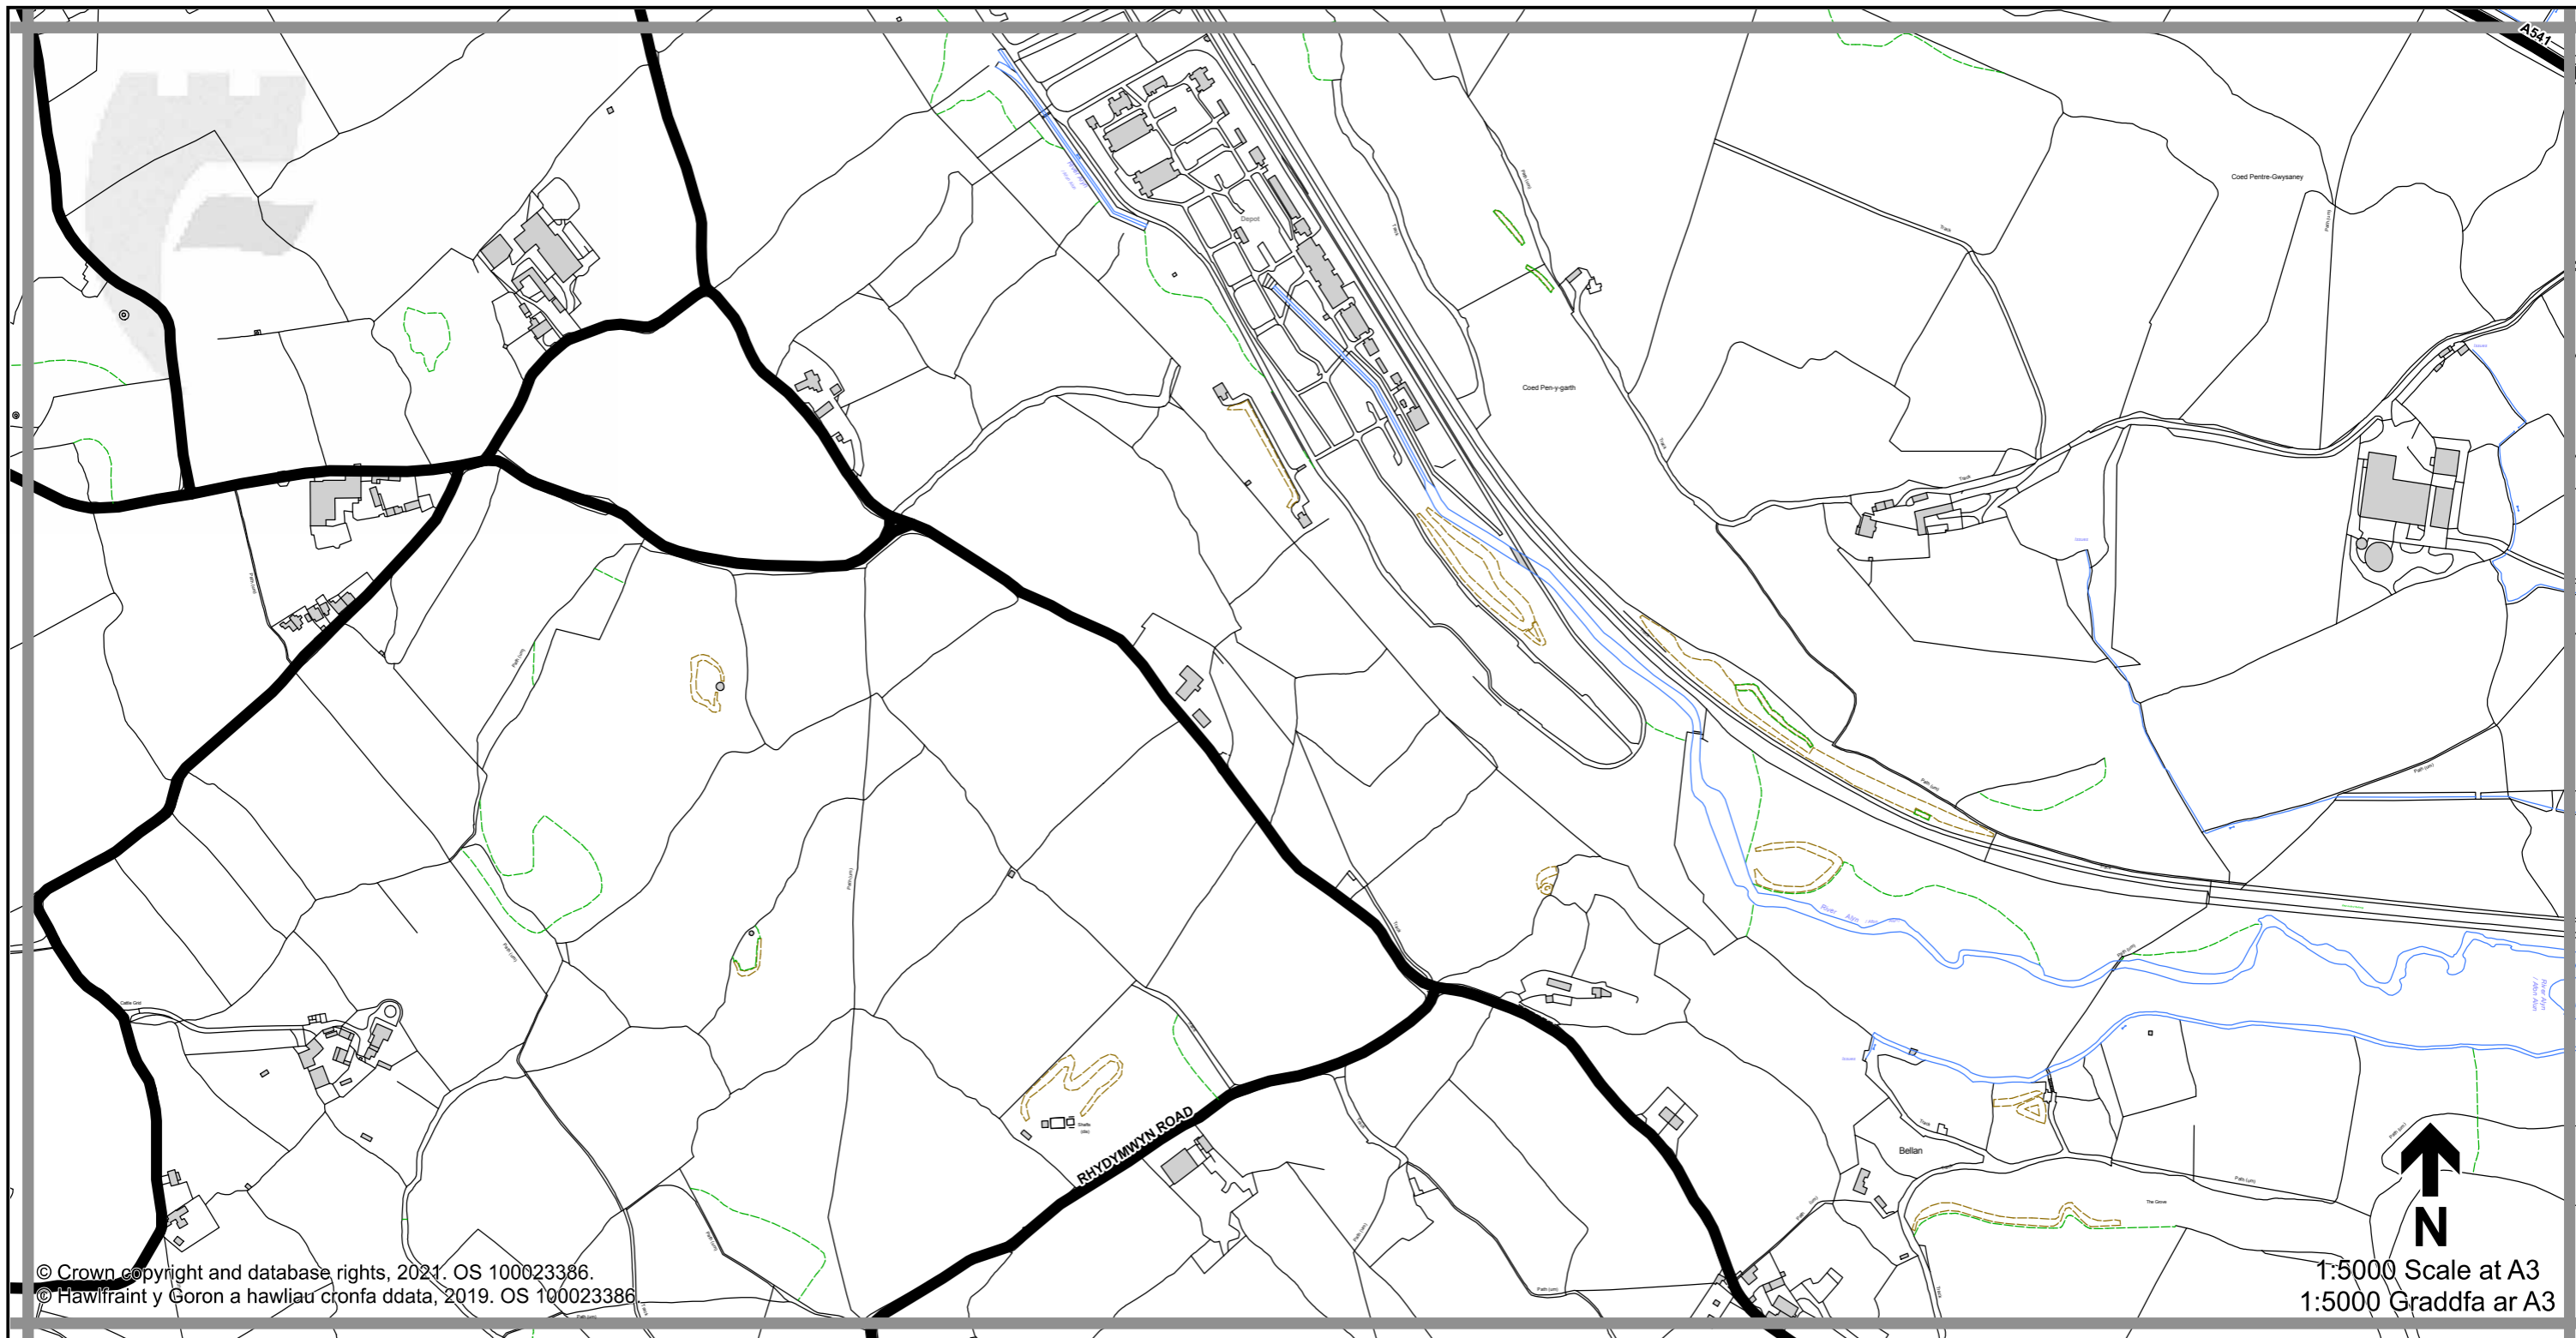

Legend / Eglurhad

- 20 mph / mya
- Restricted Road' (30mph)
  Ffordd Gyfyngedig (30mya)
- 30 mph by Order
  30 mya drwy Orchymyn
- 40 mph / mya
- 50 mph / mya
- National Speed Limit applies
  Terfyn Cyflymder Cenedlaethol yn berthnasol
- Derestricted by Order (National Speed Limit applies)
  Heb Gyfyngiad drwy Orchymyn (Terfyn Cyflymder Cenedlaethol yn berthnasol)
- Roads subject to separate Orders
  Ffyrdd sy'n destun Gorchmynion ar wahân
- County Boundary / Ffin y Sir

THE FLINTSHIRE COUNTY COUNCIL (VARIOUS ROADS) (20MPH, 30MPH, 40MPH, 50MPH AND NATIONAL SPEED LIMITS. RESTRICTED AND DERESTRICTED ROADS) ORDER 2021.

GORCHYMYN (FFYRDD AMRYWIOL) (20MYA, 30MYA, 40MYA, 50MYA A'R TERFYNAU CYFLYMDER CENEDLAETHOL. FFYRDD CYFYNGEDIG A FFYRDD HEB GYFYNGIAD) CYNGOR SIR Y FFLINT 2021.

**Sheet
H13
Dalen**

**Sheet Revision Number:
Rhif Adolgiad Y Ddalen: 1**

**Sheet Active from:
Dalen yn weithredol o: 03/09/2021**