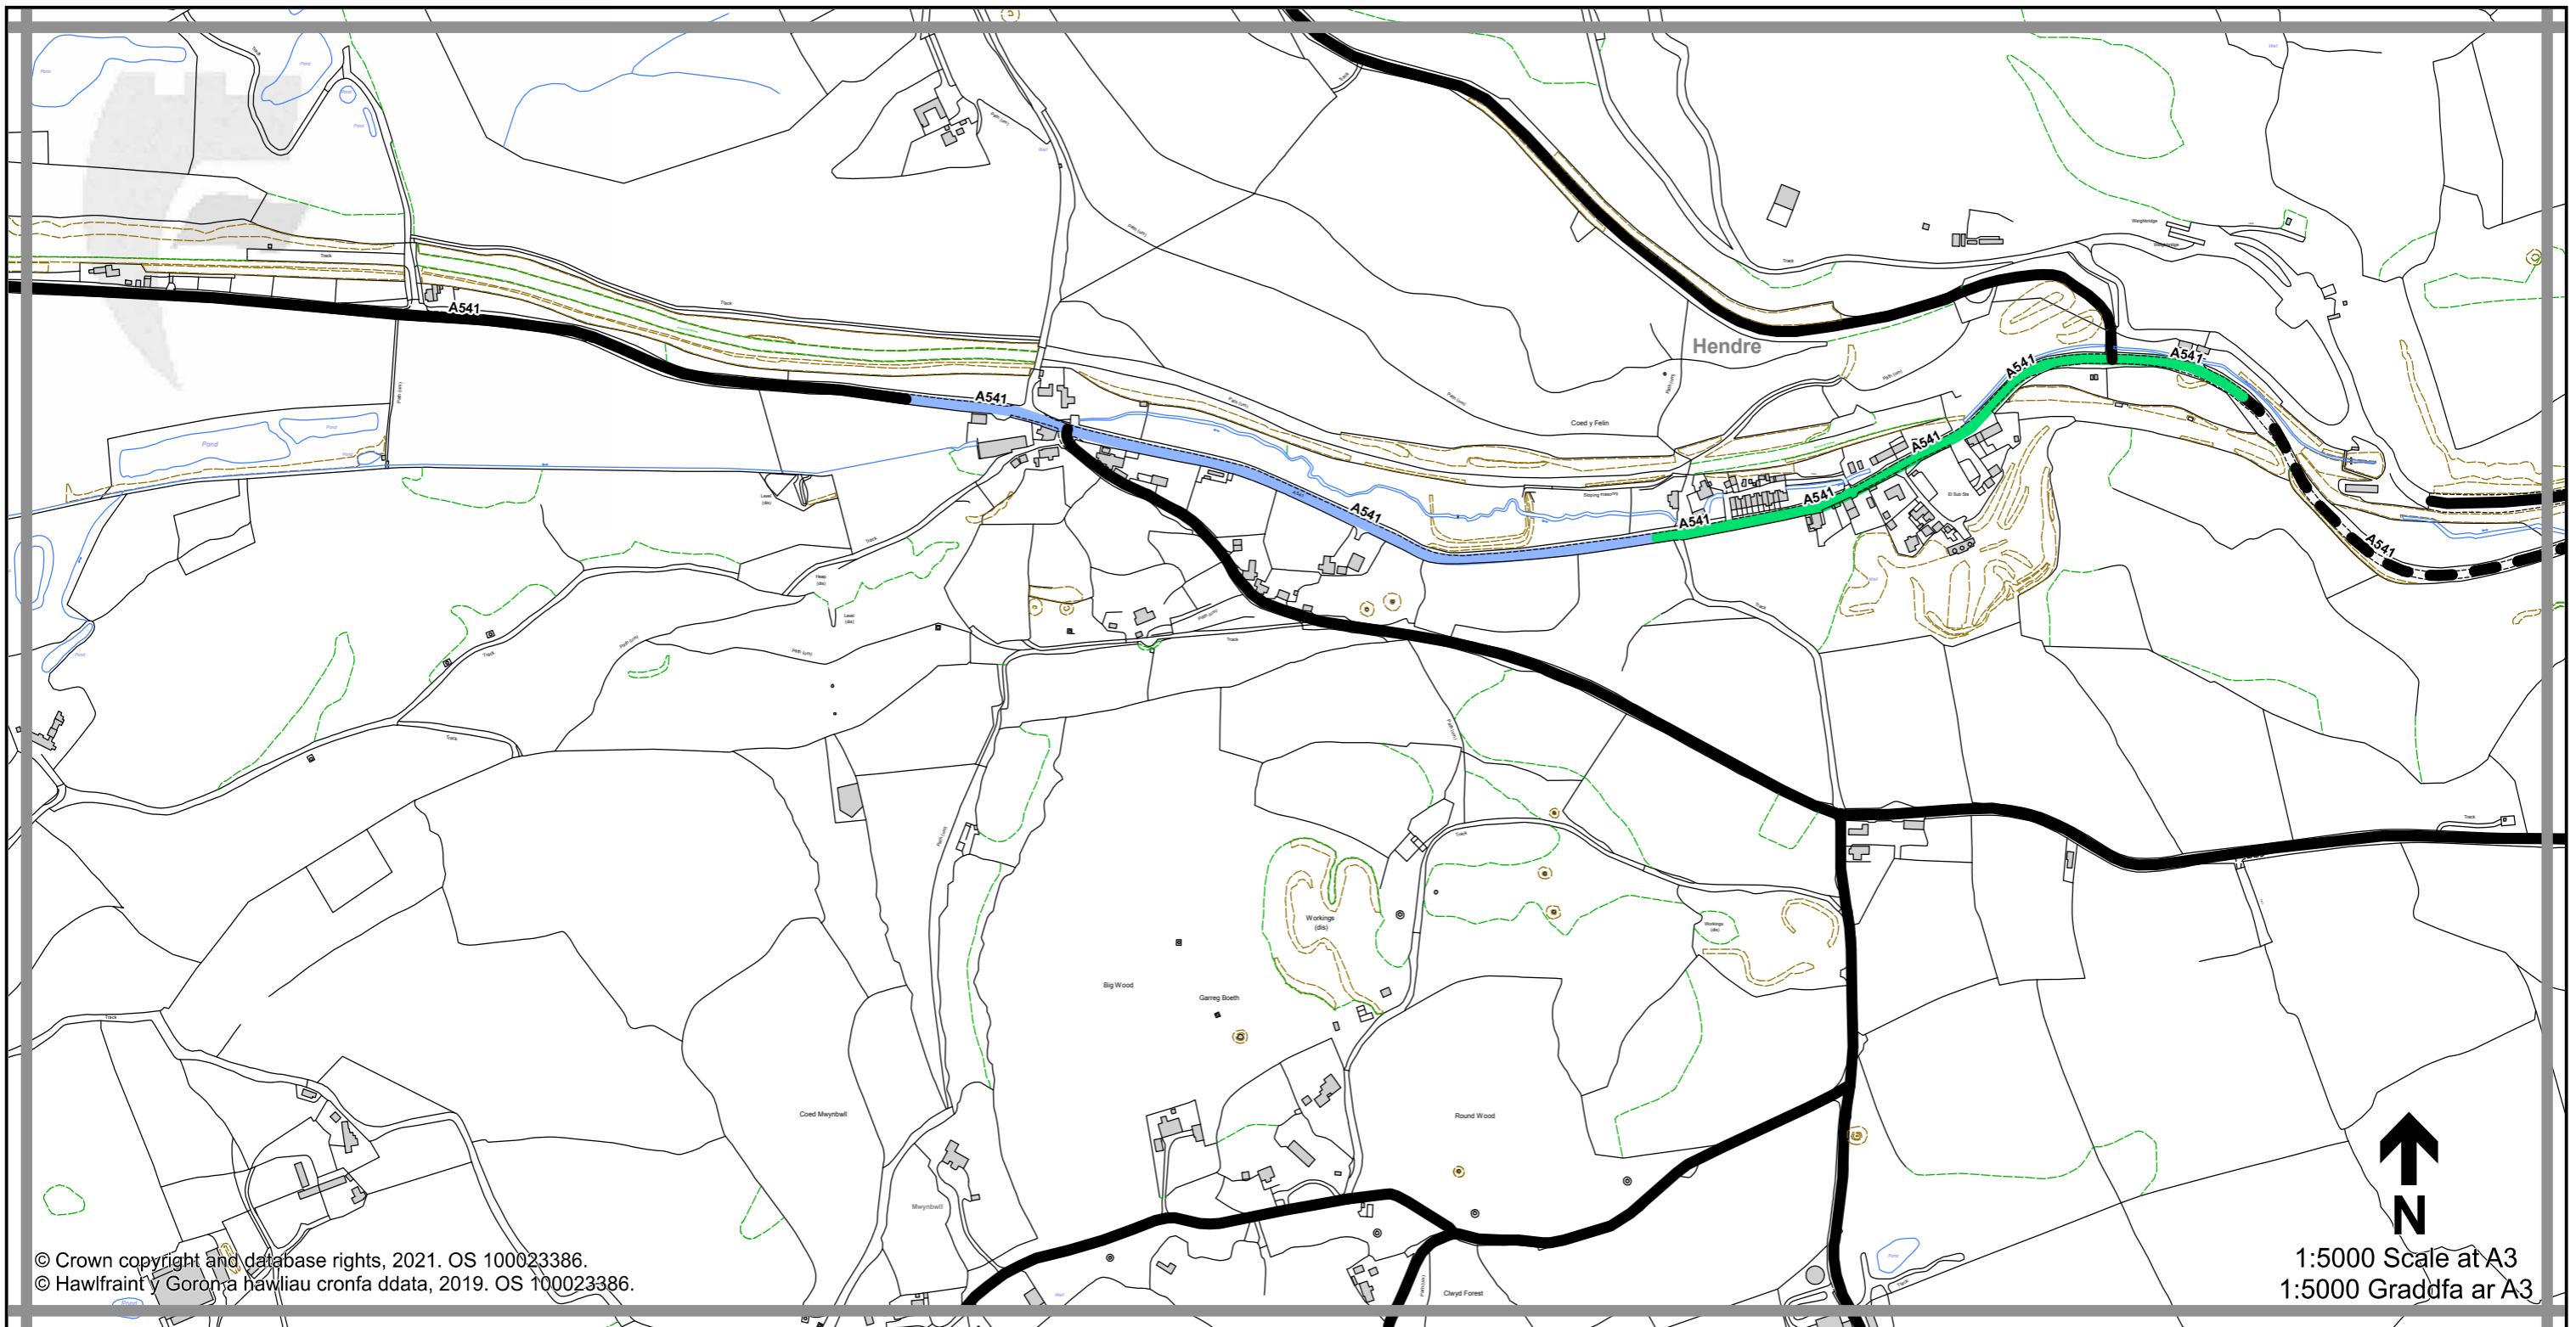

© Crown copyright and database rights, 2021. OS 100023386.
© Hawlfraint y Goron a hawliau cronfa ddata, 2019. OS 100023386.

1:5000 Scale at A3
1:5000 Graddfa ar A3

Legend / Eglurhad

- 20 mph / mya
- Restricted Road' (30mph)
  Ffordd Gyfyngedig (30mya)
- 30 mph by Order
  30 mya drwy Orchymyn
- 40 mph / mya
- 50 mph / mya
- National Speed Limit applies
  Terfyn Cyflymder Cenedlaethol yn berthnasol
- Derestricted by Order (National Speed Limit applies)
  Heb Gyfyngiad drwy Orchymyn (Terfyn Cyflymder Cenedlaethol yn berthnasol)
- Roads subject to separate Orders
  Ffyrdd sy'n destun Gorchmynion ar wahân
- County Boundary / Ffin y Sir

THE FLINTSHIRE COUNTY COUNCIL (VARIOUS ROADS) (20MPH, 30MPH, 40MPH, 50MPH AND NATIONAL SPEED LIMITS. RESTRICTED AND DERESTRICTED ROADS) ORDER 2021.

GORCHYMYN (FFYRDD AMRYWIOL) (20MYA, 30MYA, 40MYA, 50MYA A'R TERFYNAU CYFLYMDER CENEDLAETHOL. FFYRDD CYFYNGEDIG A FFYRDD HEB GYFYNGIAD) CYNGOR SIR Y FFLINT 2021.

**Sheet
G15
Dalen**

Sheet Revision Number:
Rhif Adolgiad Y Ddalen: **1**
Sheet Active from:
Dalen yn weithredol o: **03/09/2021**