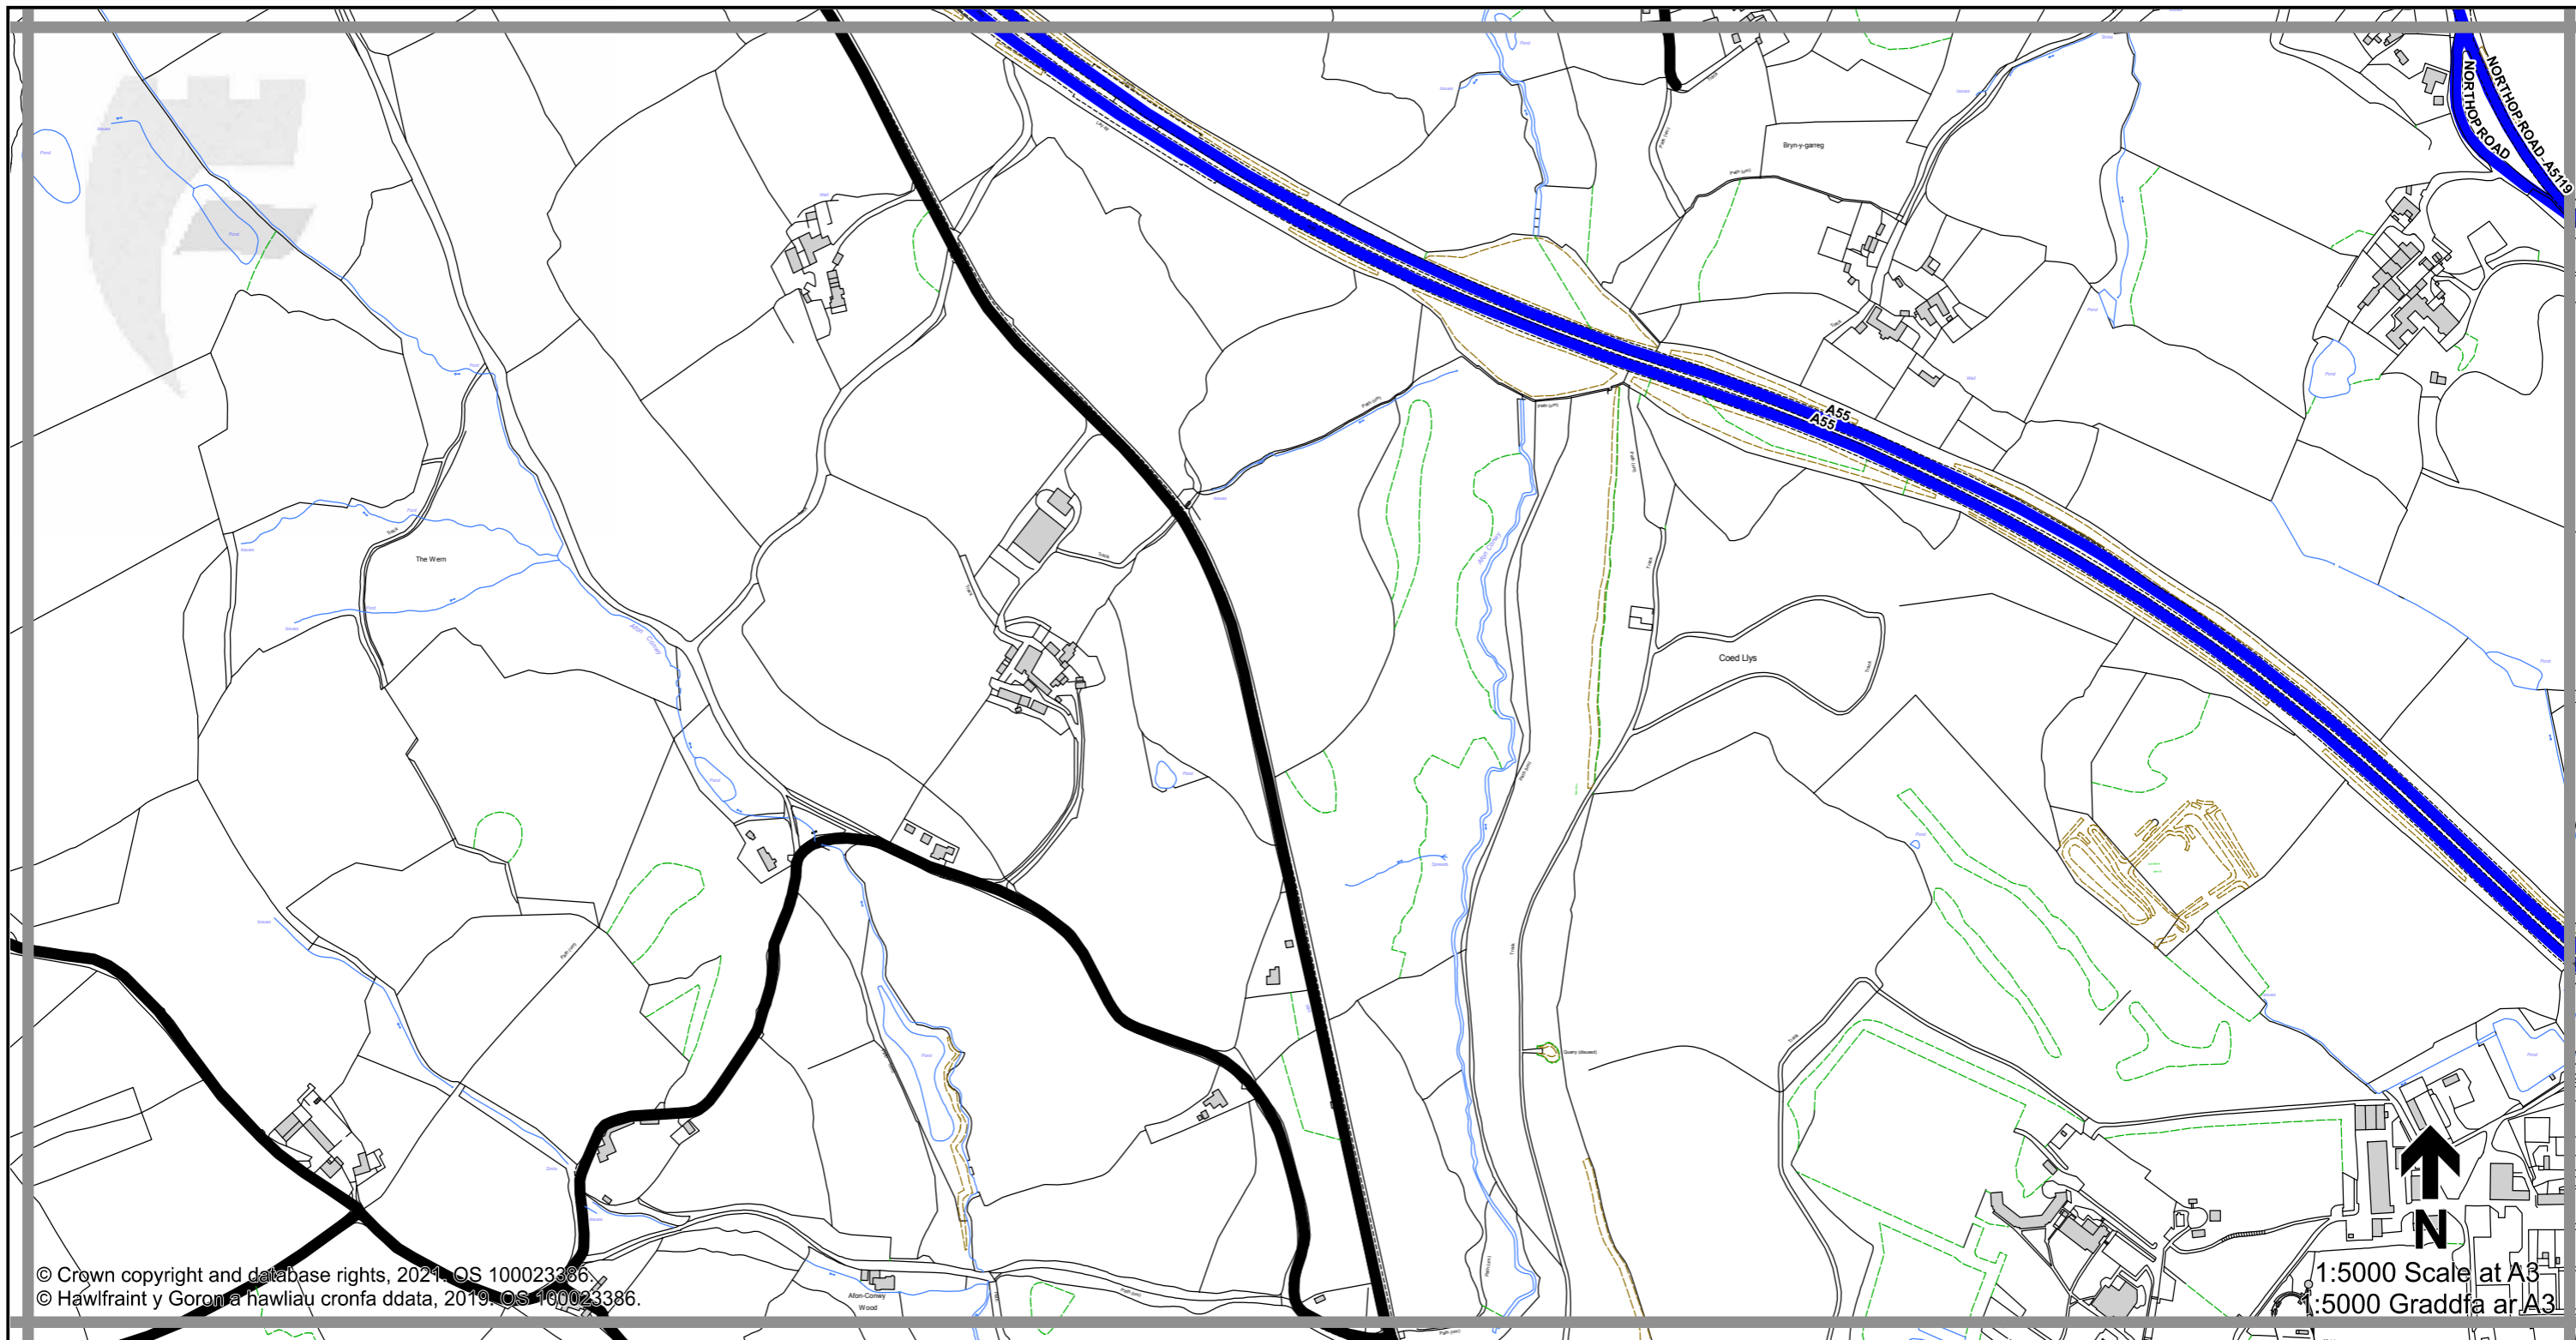

© Crown copyright and database rights, 2021. OS 100023386.
© Hawlfraint y Goron a hawliau cronfa ddata, 2019. OS 100023386.

1:5000 Scale at A3
1:5000 Graddfa ar A3

Legend / Eglurhad

- 20 mph / mya
- Restricted Road' (30mph)
  Ffordd Gyfyngedig (30mya)
- 30 mph by Order
  30 mya drwy Orchymyn
- 40 mph / mya
- 50 mph / mya
- National Speed Limit applies
  Terfyn Cyflymder Cenedlaethol yn berthnasol
- Derestricted by Order (National Speed Limit applies)
  Heb Gyfyngiad drwy Orchymyn (Terfyn Cyflymder Cenedlaethol yn berthnasol)
- Roads subject to separate Orders
  Ffyrdd sy'n destun Gorchmynion ar wahân
- County Boundary / Ffin y Sir

THE FLINTSHIRE COUNTY COUNCIL (VARIOUS ROADS) (20MPH, 30MPH, 40MPH, 50MPH AND NATIONAL SPEED LIMITS. RESTRICTED AND DERESTRICTED ROADS) ORDER 2021.

GORCHYMYN (FFYRDD AMRYWIOL) (20MYA, 30MYA, 40MYA, 50MYA A'R TERFYNAU CYFLYMDER CENEDLAETHOL. FFYRDD CYFYNGEDIG A FFYRDD HEB GYFYNGIAD) CYNGOR SIR Y FFLINT 2021.

Sheet
117
Dalen

Sheet Revision Number: **1**
Rhif Adolgiad Y Ddalen:
Sheet Active from: **03/09/2021**
Dalen yn weithredol o: