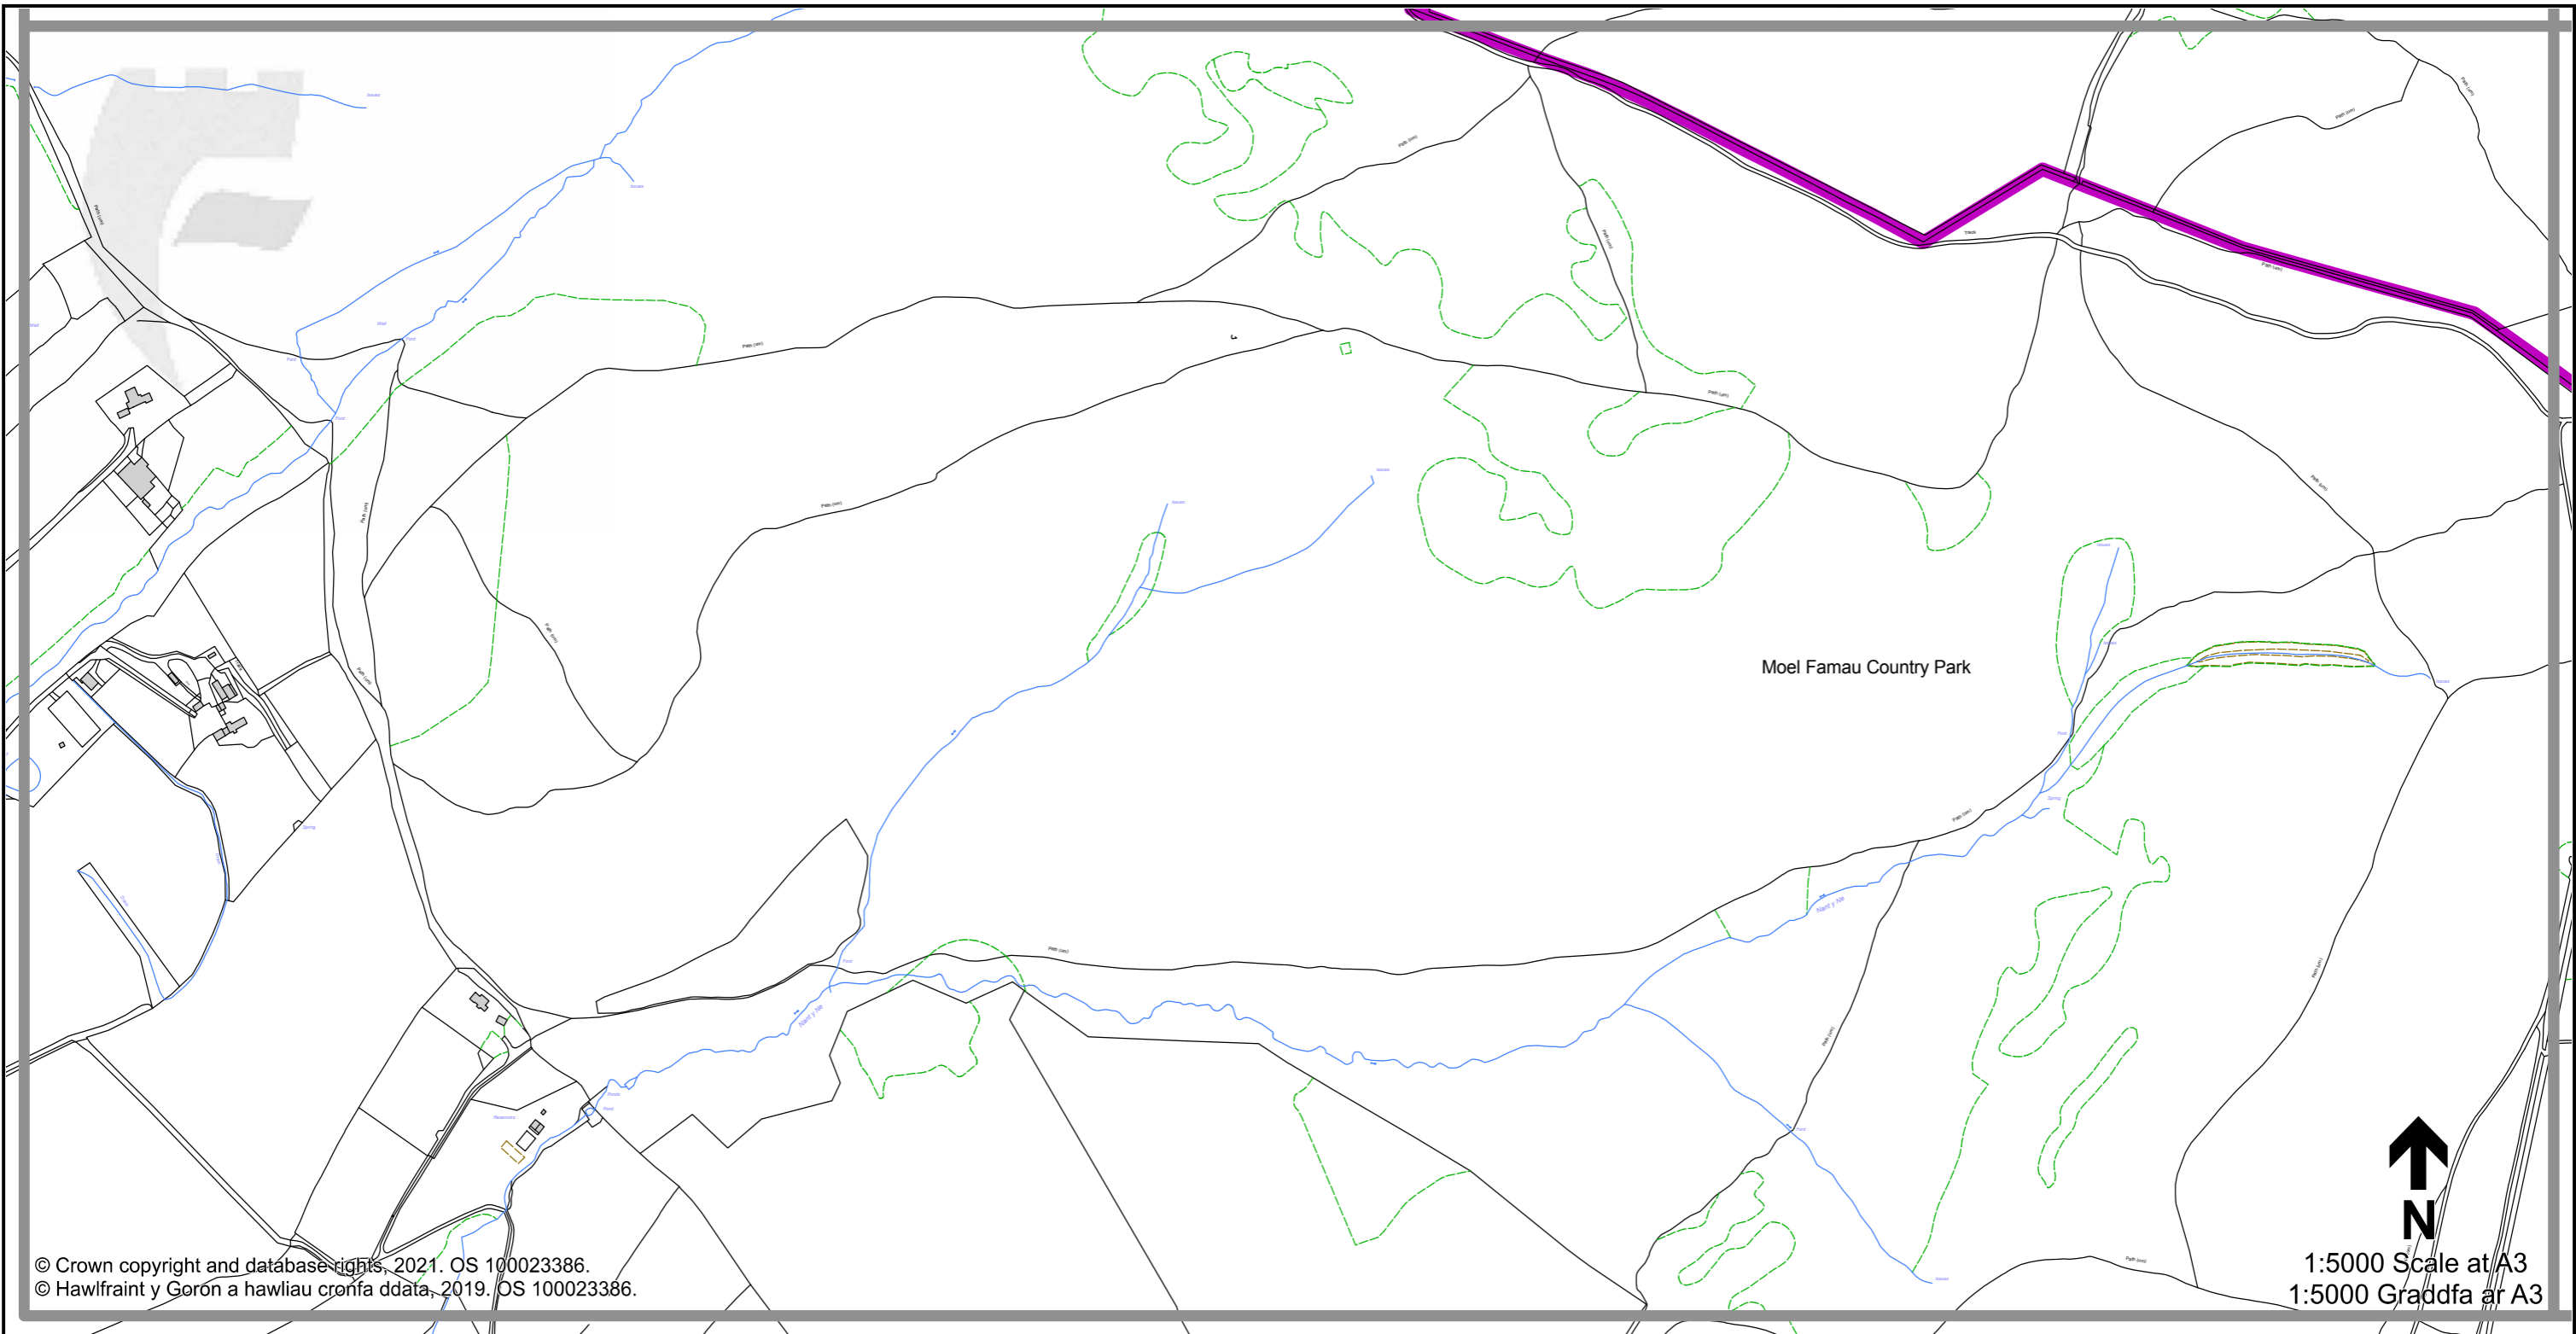

Legend / Eglurhad

- 20 mph / mya
- Restricted Road' (30mph)
  Ffordd Gyfyngedig (30mya)
- 30 mph by Order
  30 mya drwy Orchymyn
- 40 mph / mya
- 50 mph / mya
- National Speed Limit applies
  Terfyn Cyflymder Cenedlaethol yn berthnasol
- Derestricted by Order (National Speed Limit applies)
  Heb Gyfyngiad drwy Orchymyn (Terfyn Cyflymder Cenedlaethol yn berthnasol)
- Roads subject to separate Orders
  Ffyrdd sy'n destun Gorchmynion ar wahân
- County Boundary / Ffin y Sir

THE FLINTSHIRE COUNTY COUNCIL (VARIOUS ROADS) (20MPH, 30MPH, 40MPH, 50MPH AND NATIONAL SPEED LIMITS. RESTRICTED AND DERESTRICTED ROADS) ORDER 2021.

GORCHYMYN (FFYRDD AMRYWIOL) (20MYA, 30MYA, 40MYA, 50MYA A'R TERFYNAU CYFLYMDER CENEDLAETHOL. FFYRDD CYFYNGEDIG A FFYRDD HEB GYFYNGIAD) CYNGOR SIR Y FFLINT 2021.

**Sheet
E10
Dalen**

**Sheet Revision Number:
Rhif Adolgiad Y Ddalen: 1**

**Sheet Active from:
Dalen yn weithredol o: 03/09/2021**