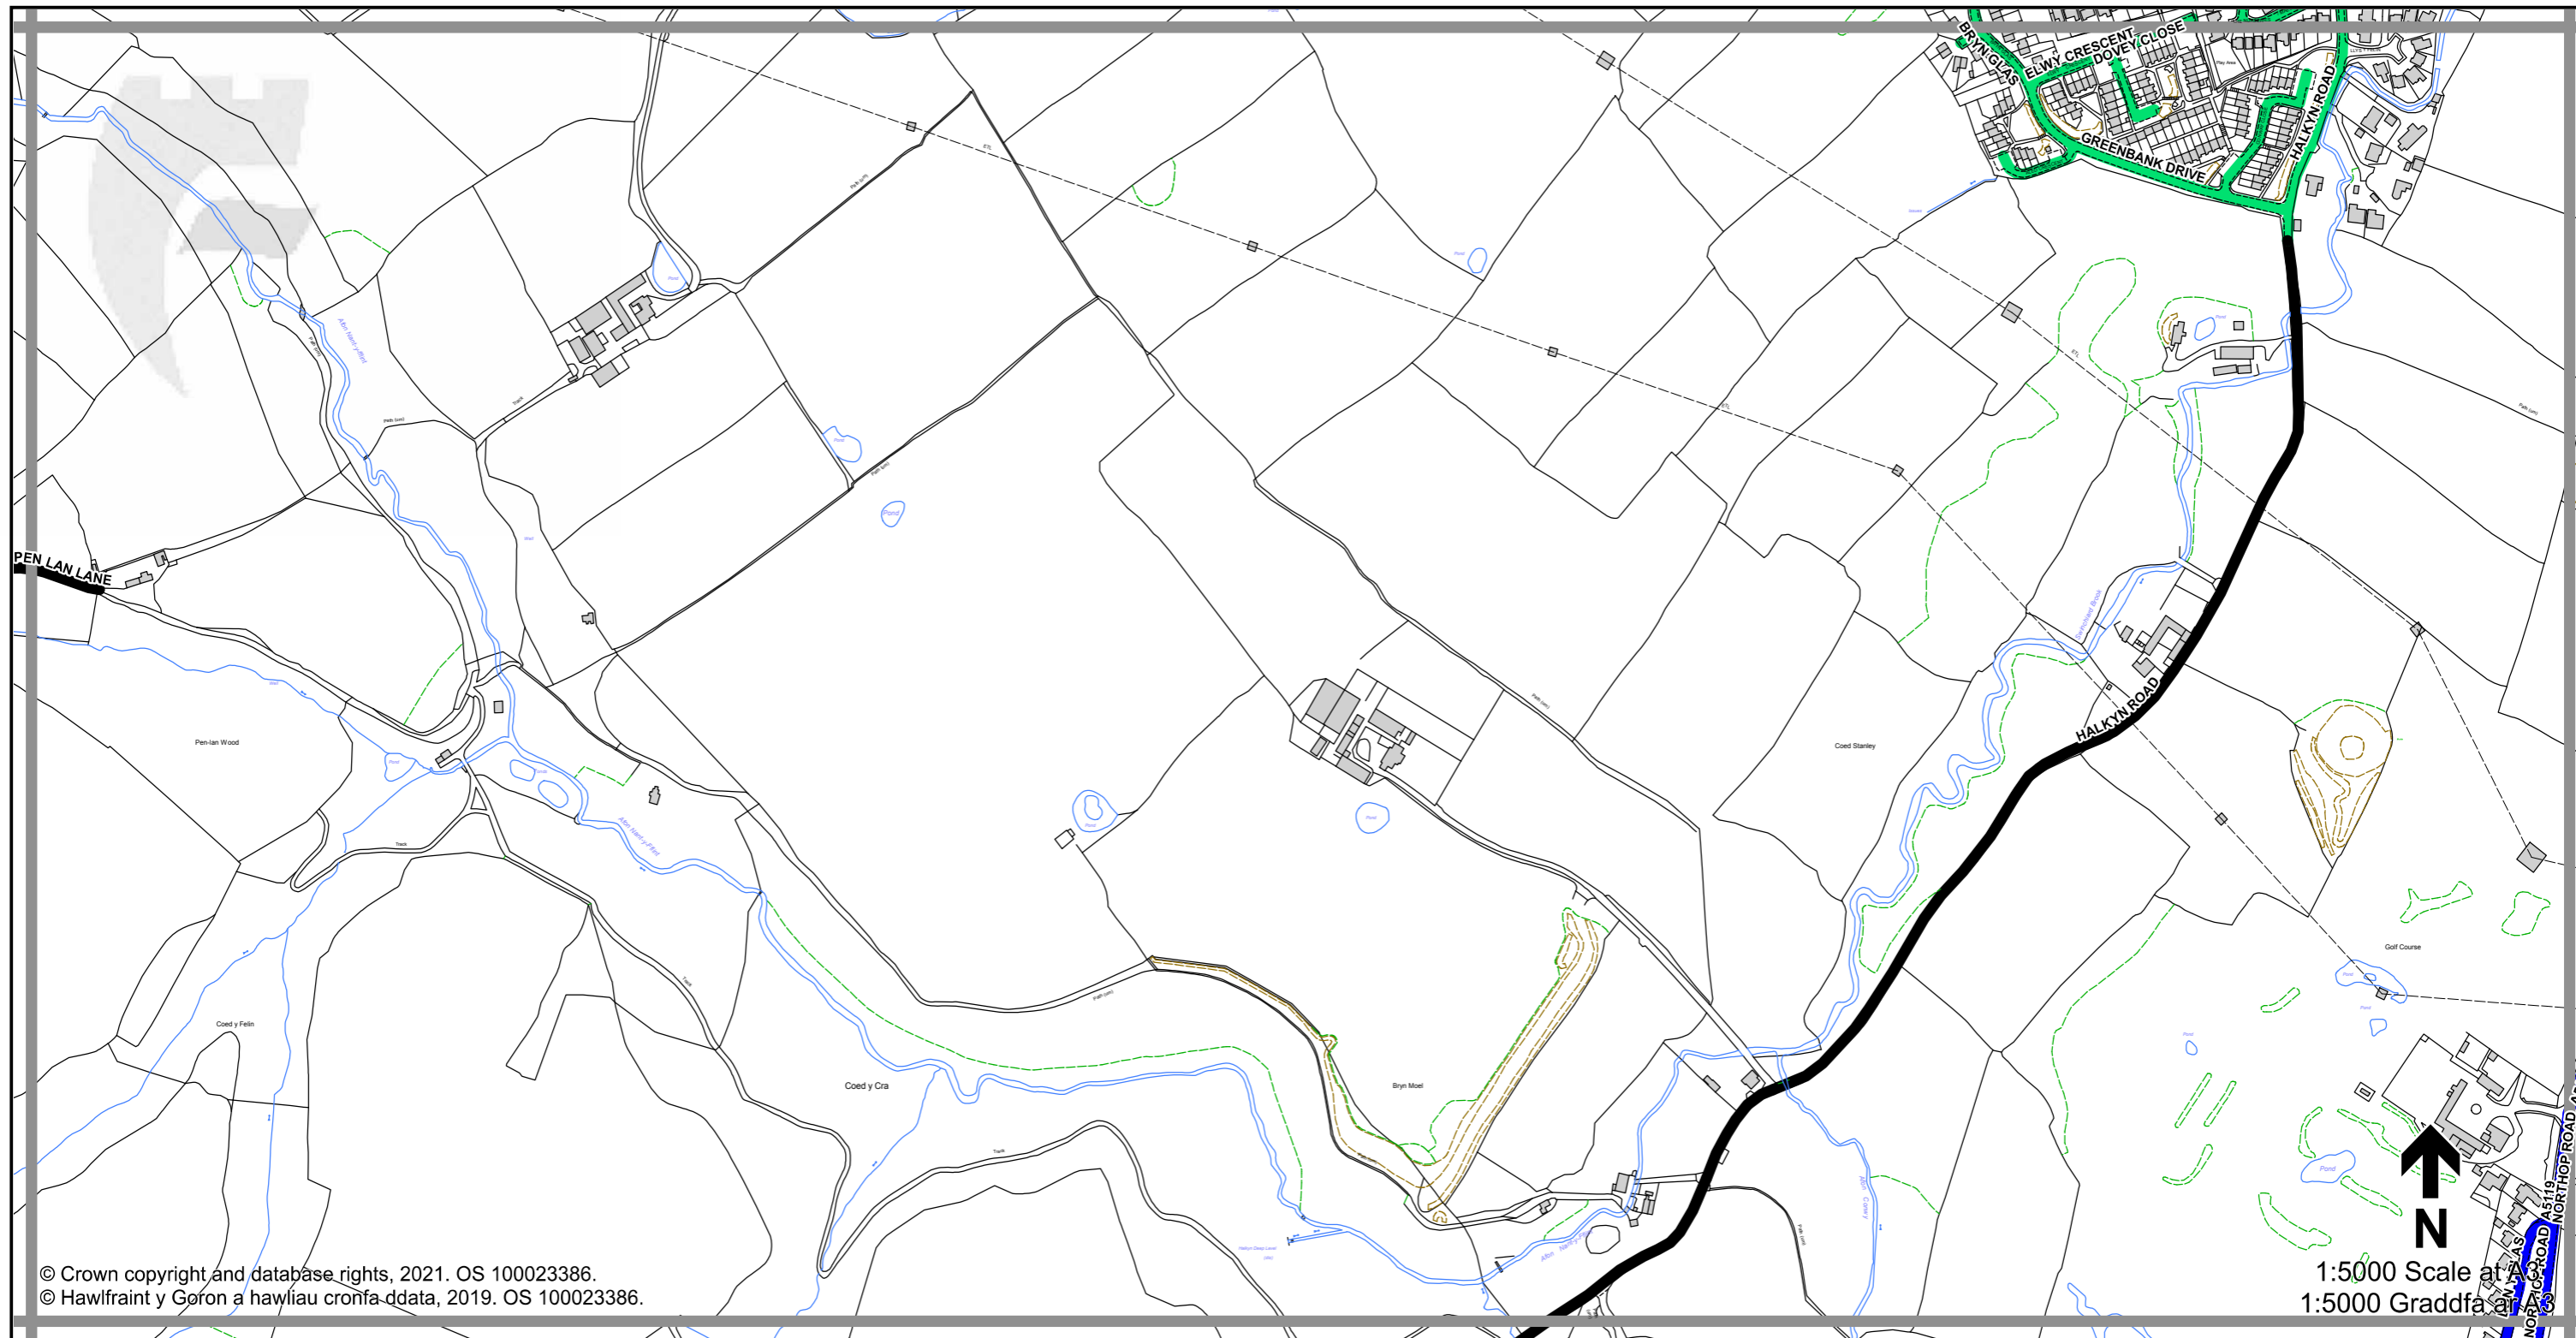

Legend / Eglurhad

- 20 mph / mya
- Restricted Road' (30mph)
  Ffordd Gyfyngedig (30mya)
- 30 mph by Order
  30 mya drwy Orchymyn
- 40 mph / mya
- 50 mph / mya
- National Speed Limit applies
  Terfyn Cyflymder Cenedlaethol yn berthnasol
- Derestricted by Order (National Speed Limit applies)
  Heb Gyfyngiad drwy Orchymyn (Terfyn Cyflymder Cenedlaethol yn berthnasol)
- Roads subject to separate Orders
  Ffyrdd sy'n destun Gorchmynion ar wahân
- County Boundary / Ffin y Sir

**THE FLINTSHIRE COUNTY COUNCIL (VARIOUS ROADS)
(20MPH, 30MPH, 40MPH, 50MPH AND NATIONAL SPEED LIMITS.
RESTRICTED AND DERESTRICTED ROADS) ORDER 2021.**

**GORCHYMYN (FFYRDD AMRYWIOL) (20MYA, 30MYA, 40MYA,
50MYA A'R TERFYNAU CYFLYMDER CENEDLAETHOL.
FFYRDD CYFYNGEDIG A FFYRDD HEB GYFYNGIAD)
CYNGOR SIR Y FFLINT 2021.**

**Sheet
119
Dalen**

**Sheet Revision Number:
Rhif Adolgiad Y Ddalen: 1**
**Sheet Active from:
Dalen yn weithredol o: 03/09/2021**