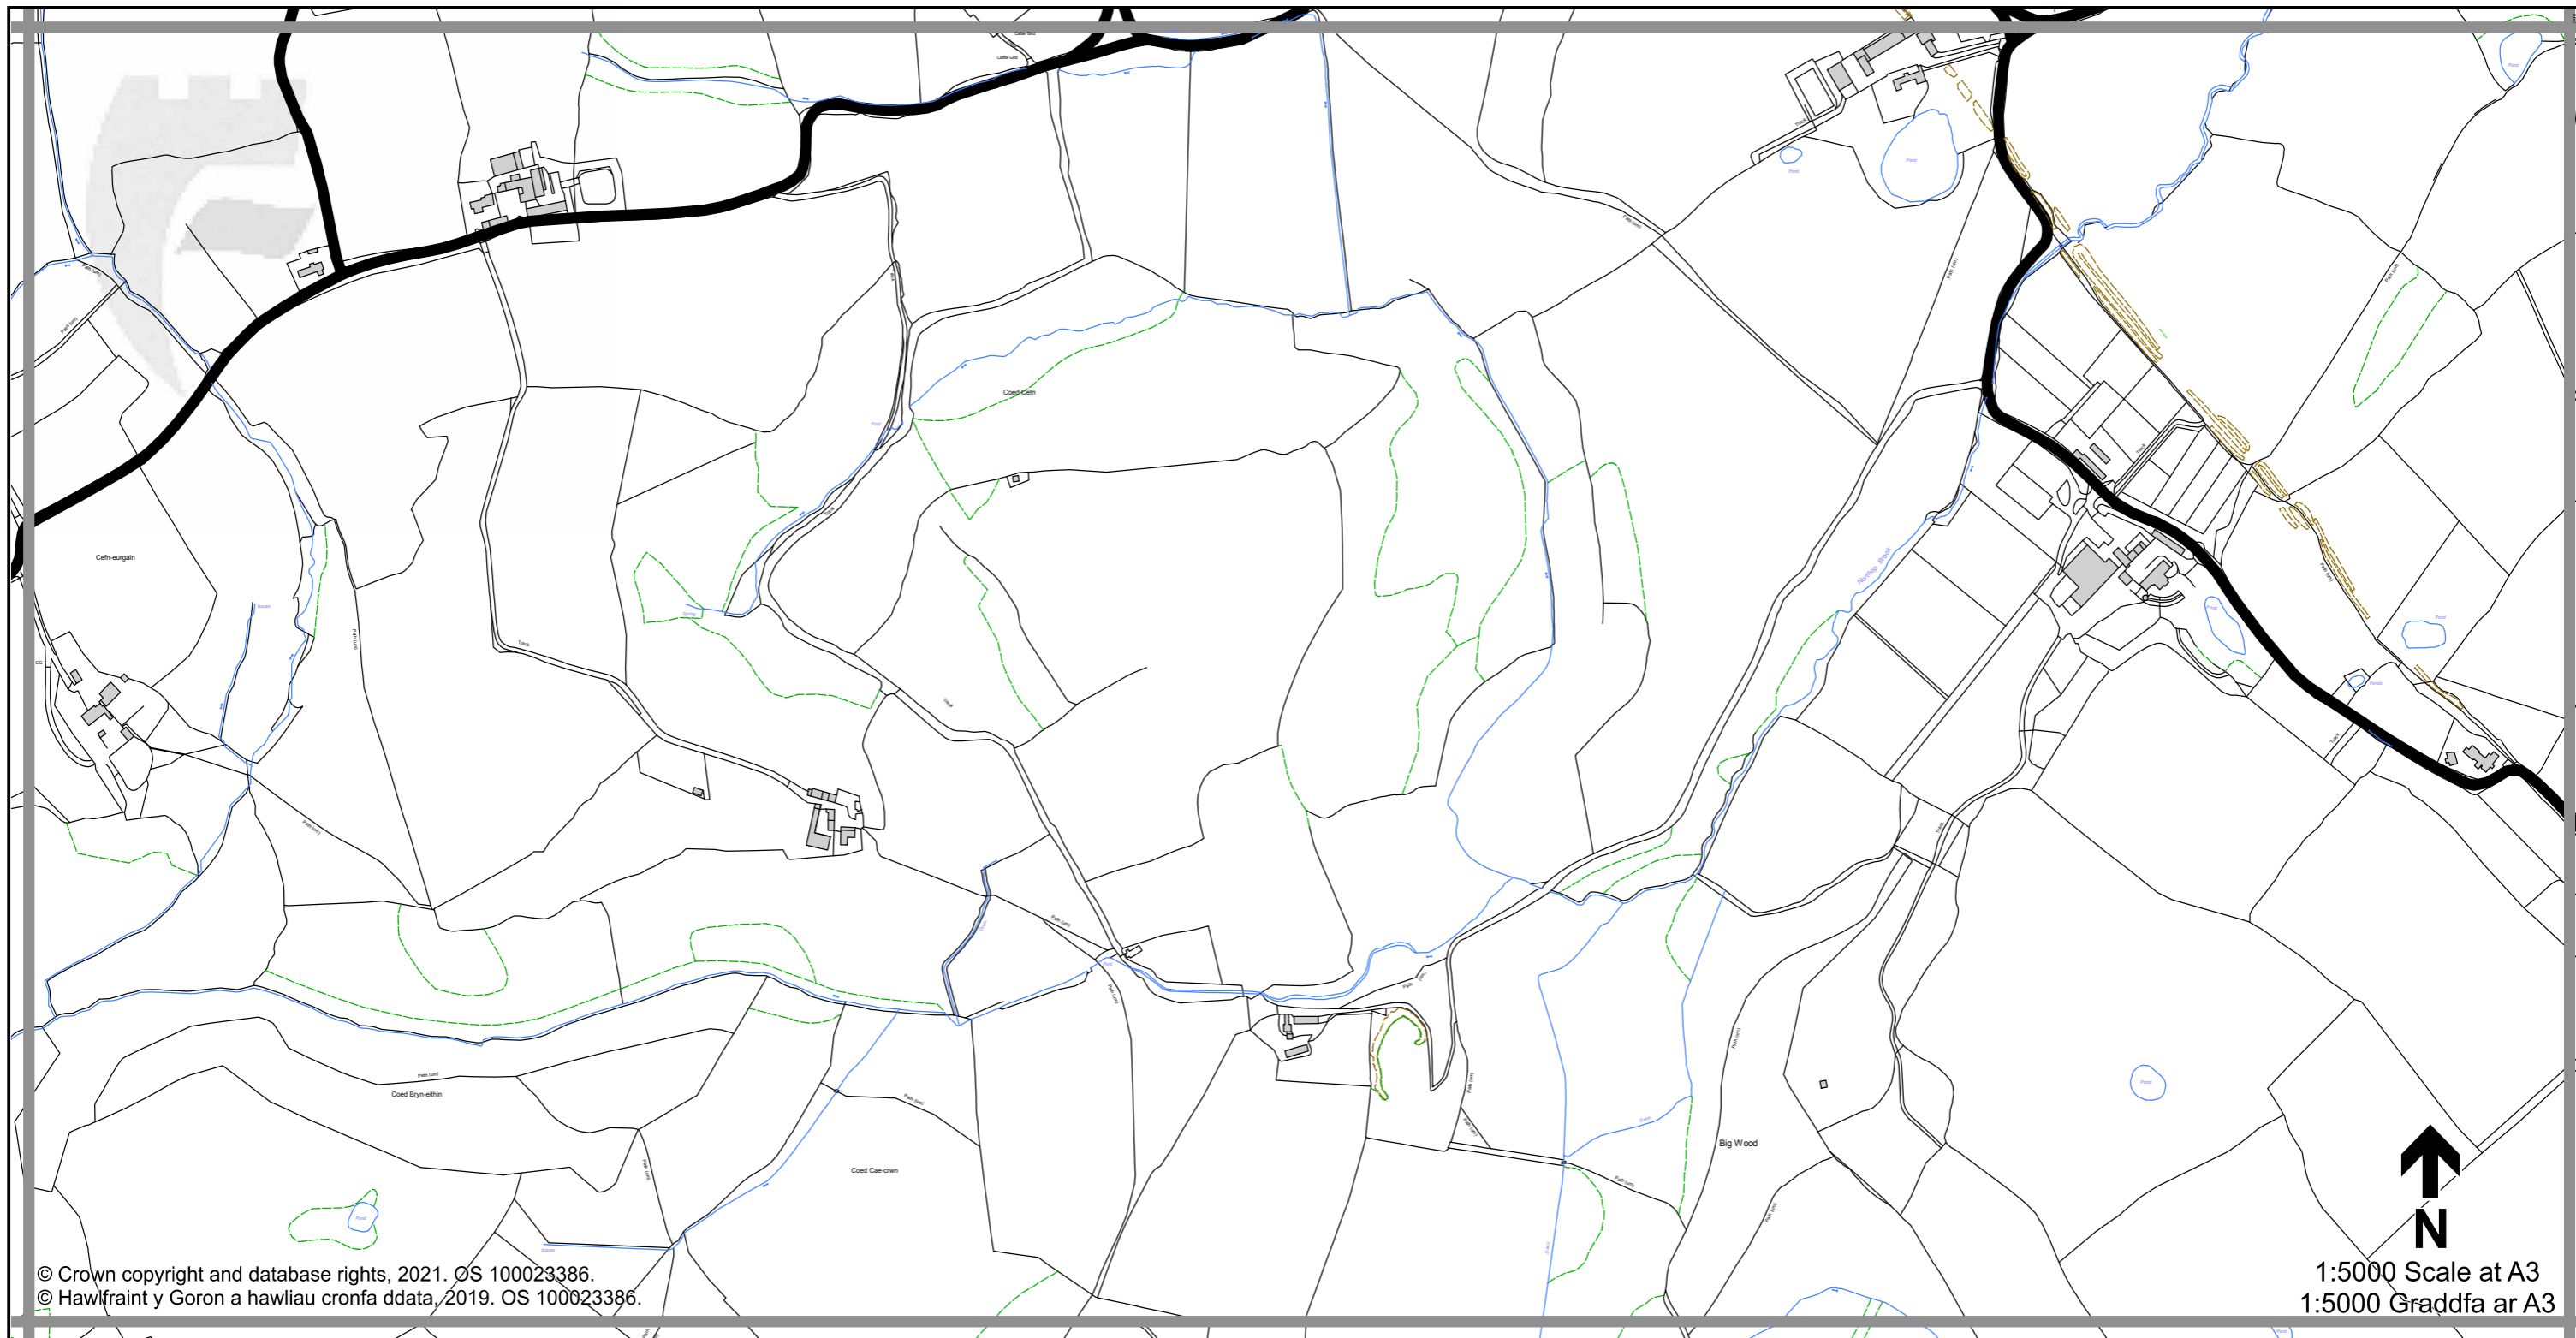

Legend / Eglurhad

20 mph / mya	National Speed Limit applies Terfyn Cyflymder Cenedlaethol yn berthnasol
Restricted Road' (30mph) Ffordd Gyfyngedig (30mya)	Derestricted by Order (National Speed Limit applies) Heb Gyfyngiad drwy Orchymyn (Terfyn Cyflymder Cenedlaethol yn berthnasol)
30 mph by Order 30 mya drwy Orchymyn	Roads subject to separate Orders Ffyrdd sy'n destun Gorchmynion ar wahân
40 mph / mya	County Boundary / Ffin y Sir
50 mph / mya	

THE FLINTSHIRE COUNTY COUNCIL (VARIOUS ROADS) (20MPH, 30MPH, 40MPH, 50MPH AND NATIONAL SPEED LIMITS. RESTRICTED AND DERESTRICTED ROADS) ORDER 2021.

GORCHYMYN (FFYRDD AMRYWIOL) (20MYA, 30MYA, 40MYA, 50MYA A'R TERFYNAU CYFLYMDER CENEDLAETHOL. FFYRDD CYFYNGEDIG A FFYRDD HEB GYFYNGIAD) CYNGOR SIR Y FFLINT 2021.

**Sheet
115
Dalen**

**Sheet Revision Number:
Rhif Adolgiad Y Ddalen: 1**
**Sheet Active from:
Dalen yn weithredol o: 03/09/2021**