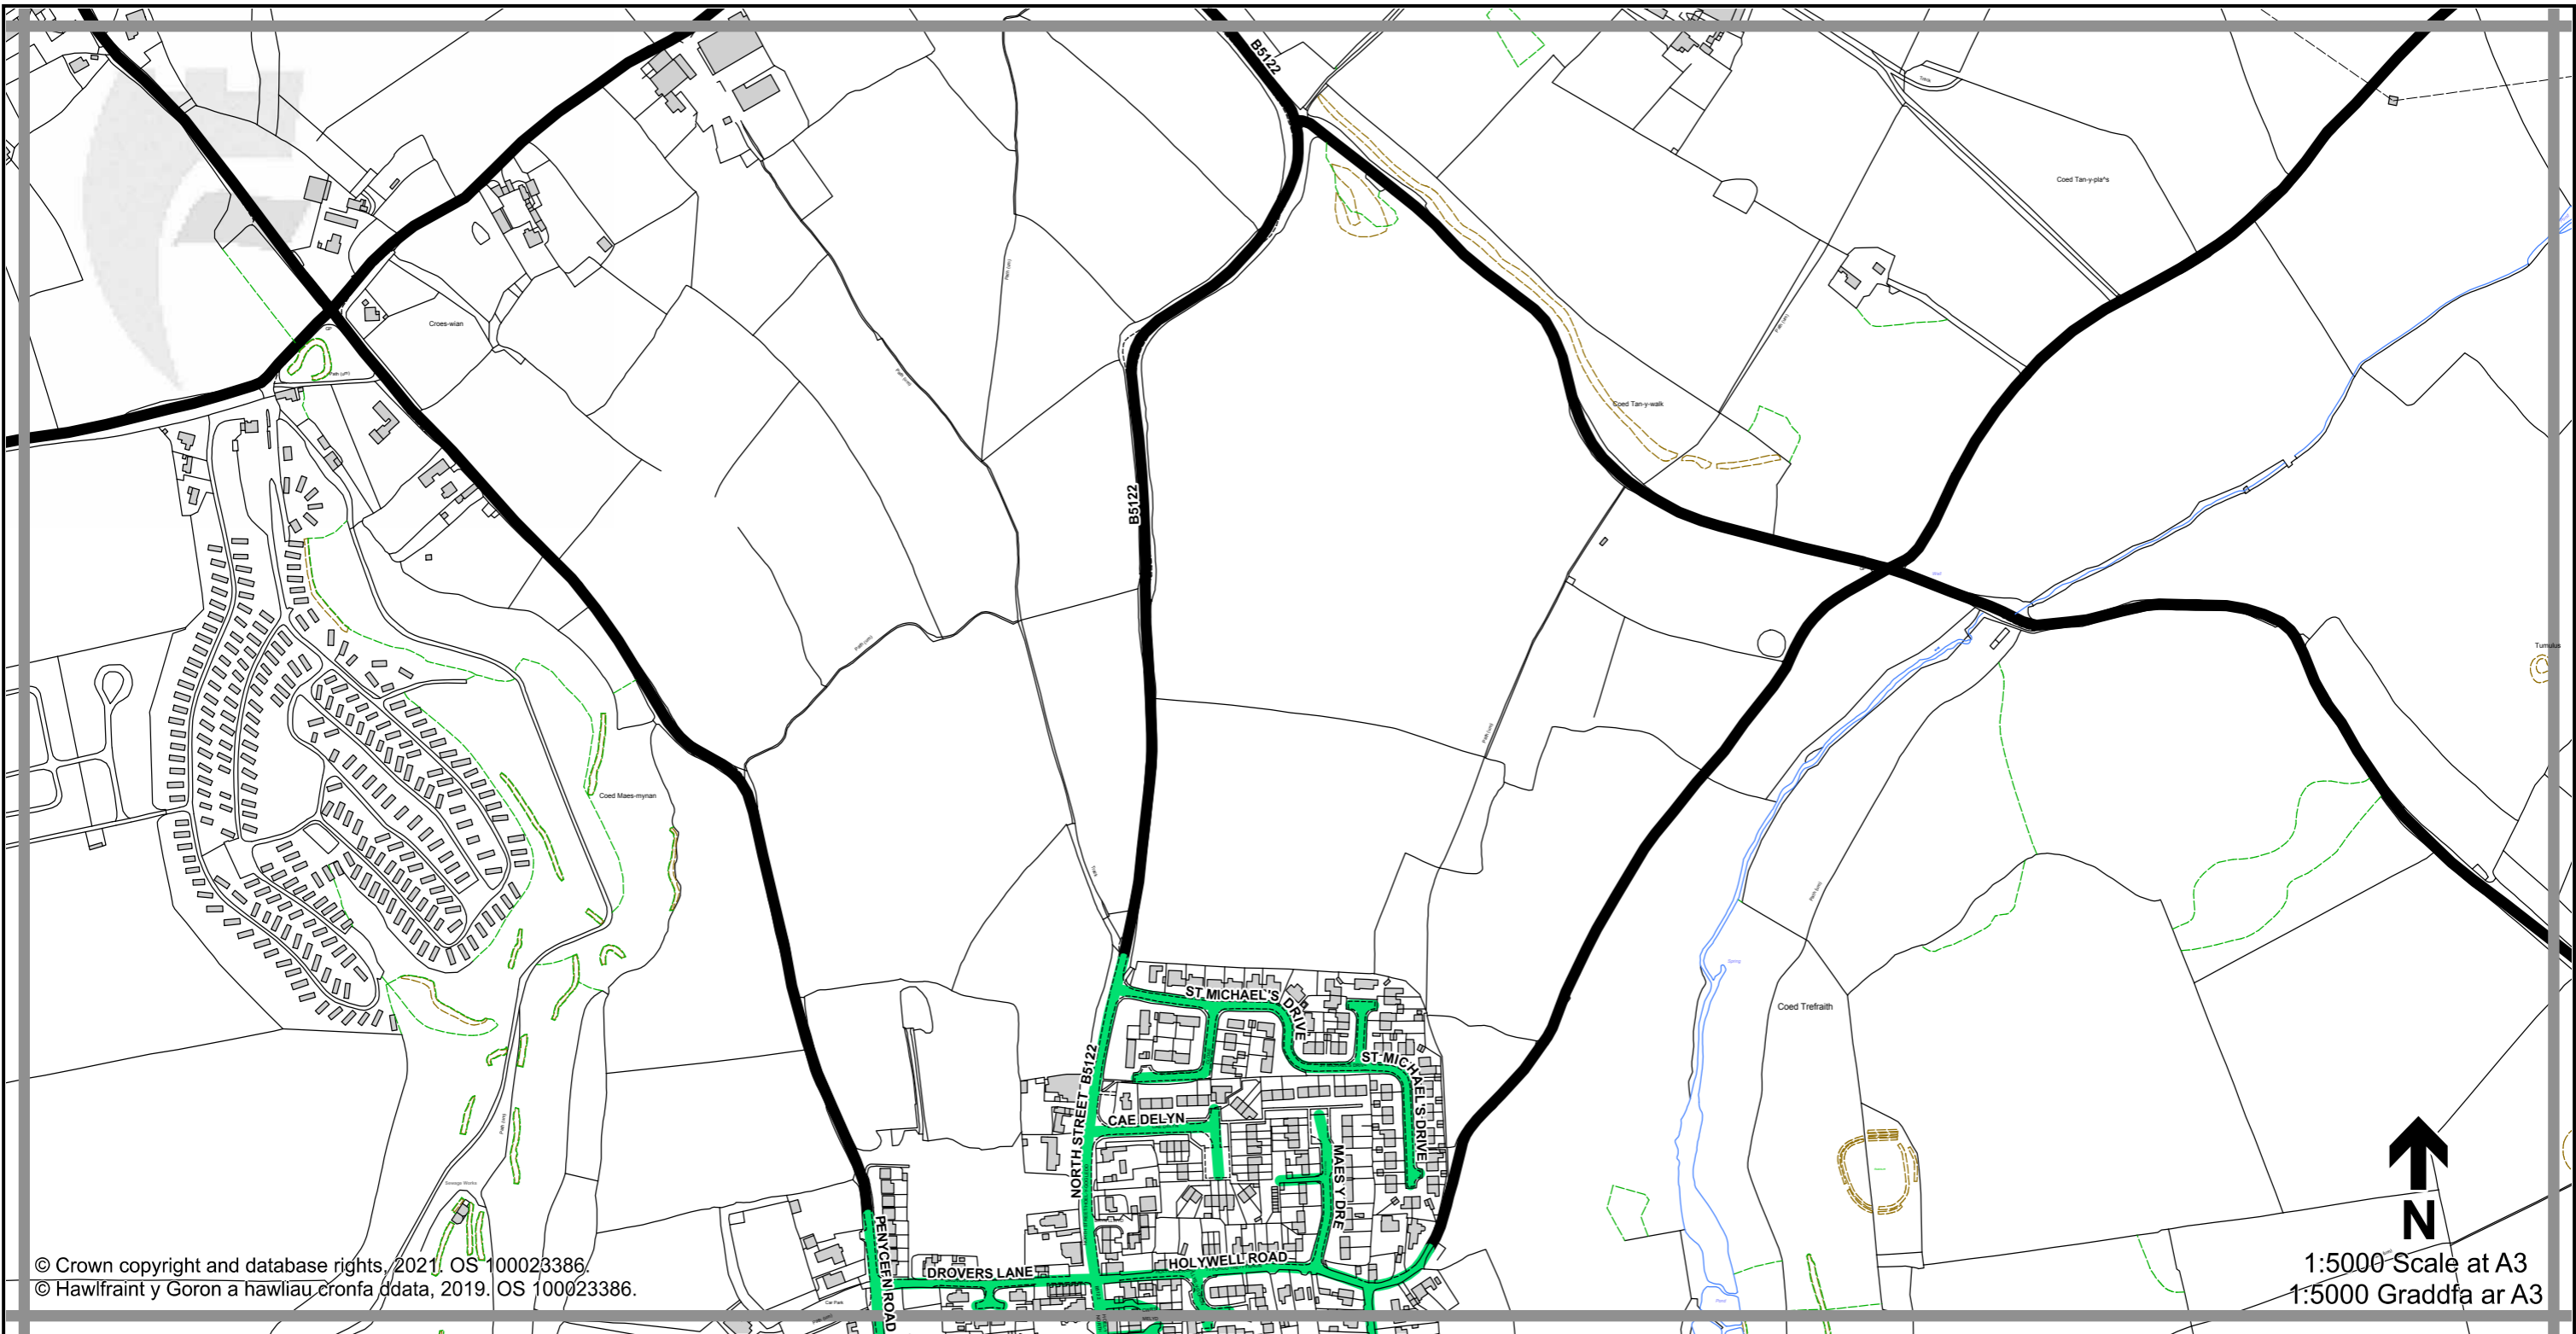

© Crown copyright and database rights, 2021, OS 100023386.
© Hawlfraint y Goron a hawliau cronfa ddata, 2019, OS 100023386.

1:5000 Scale at A3
1:5000 Graddfa ar A3

Legend / Eglurhad

- 20 mph / mya
- Restricted Road' (30mph)
  Ffordd Gyfyngedig (30mya)
- 30 mph by Order
  30 mya drwy Orchymyn
- 40 mph / mya
- 50 mph / mya
- National Speed Limit applies
  Terfyn Cyflymder Cenedlaethol yn berthnasol
- Derestricted by Order (National Speed Limit applies)
  Heb Gyfyngiad drwy Orchymyn (Terfyn Cyflymder Cenedlaethol yn berthnasol)
- Roads subject to separate Orders
  Ffyrdd sy'n destun Gorchmynion ar wahân
- County Boundary / Ffin y Sir

THE FLINTSHIRE COUNTY COUNCIL (VARIOUS ROADS) (20MPH, 30MPH, 40MPH, 50MPH AND NATIONAL SPEED LIMITS. RESTRICTED AND DERESTRICTED ROADS) ORDER 2021.

GORCHYMYN (FFYRDD AMRYWIOL) (20MYA, 30MYA, 40MYA, 50MYA A'R TERFYNAU CYFLYMDER CENEDLAETHOL. FFYRDD CYFYNGEDIG A FFYRDD HEB GYFYNGIAD) CYNGOR SIR Y FFLINT 2021.

**Sheet
D21
Dalen**

Sheet Revision Number:
Rhif Adolgiad Y Ddalen: **1**
Sheet Active from:
Dalen yn weithredol o: **03/09/2021**