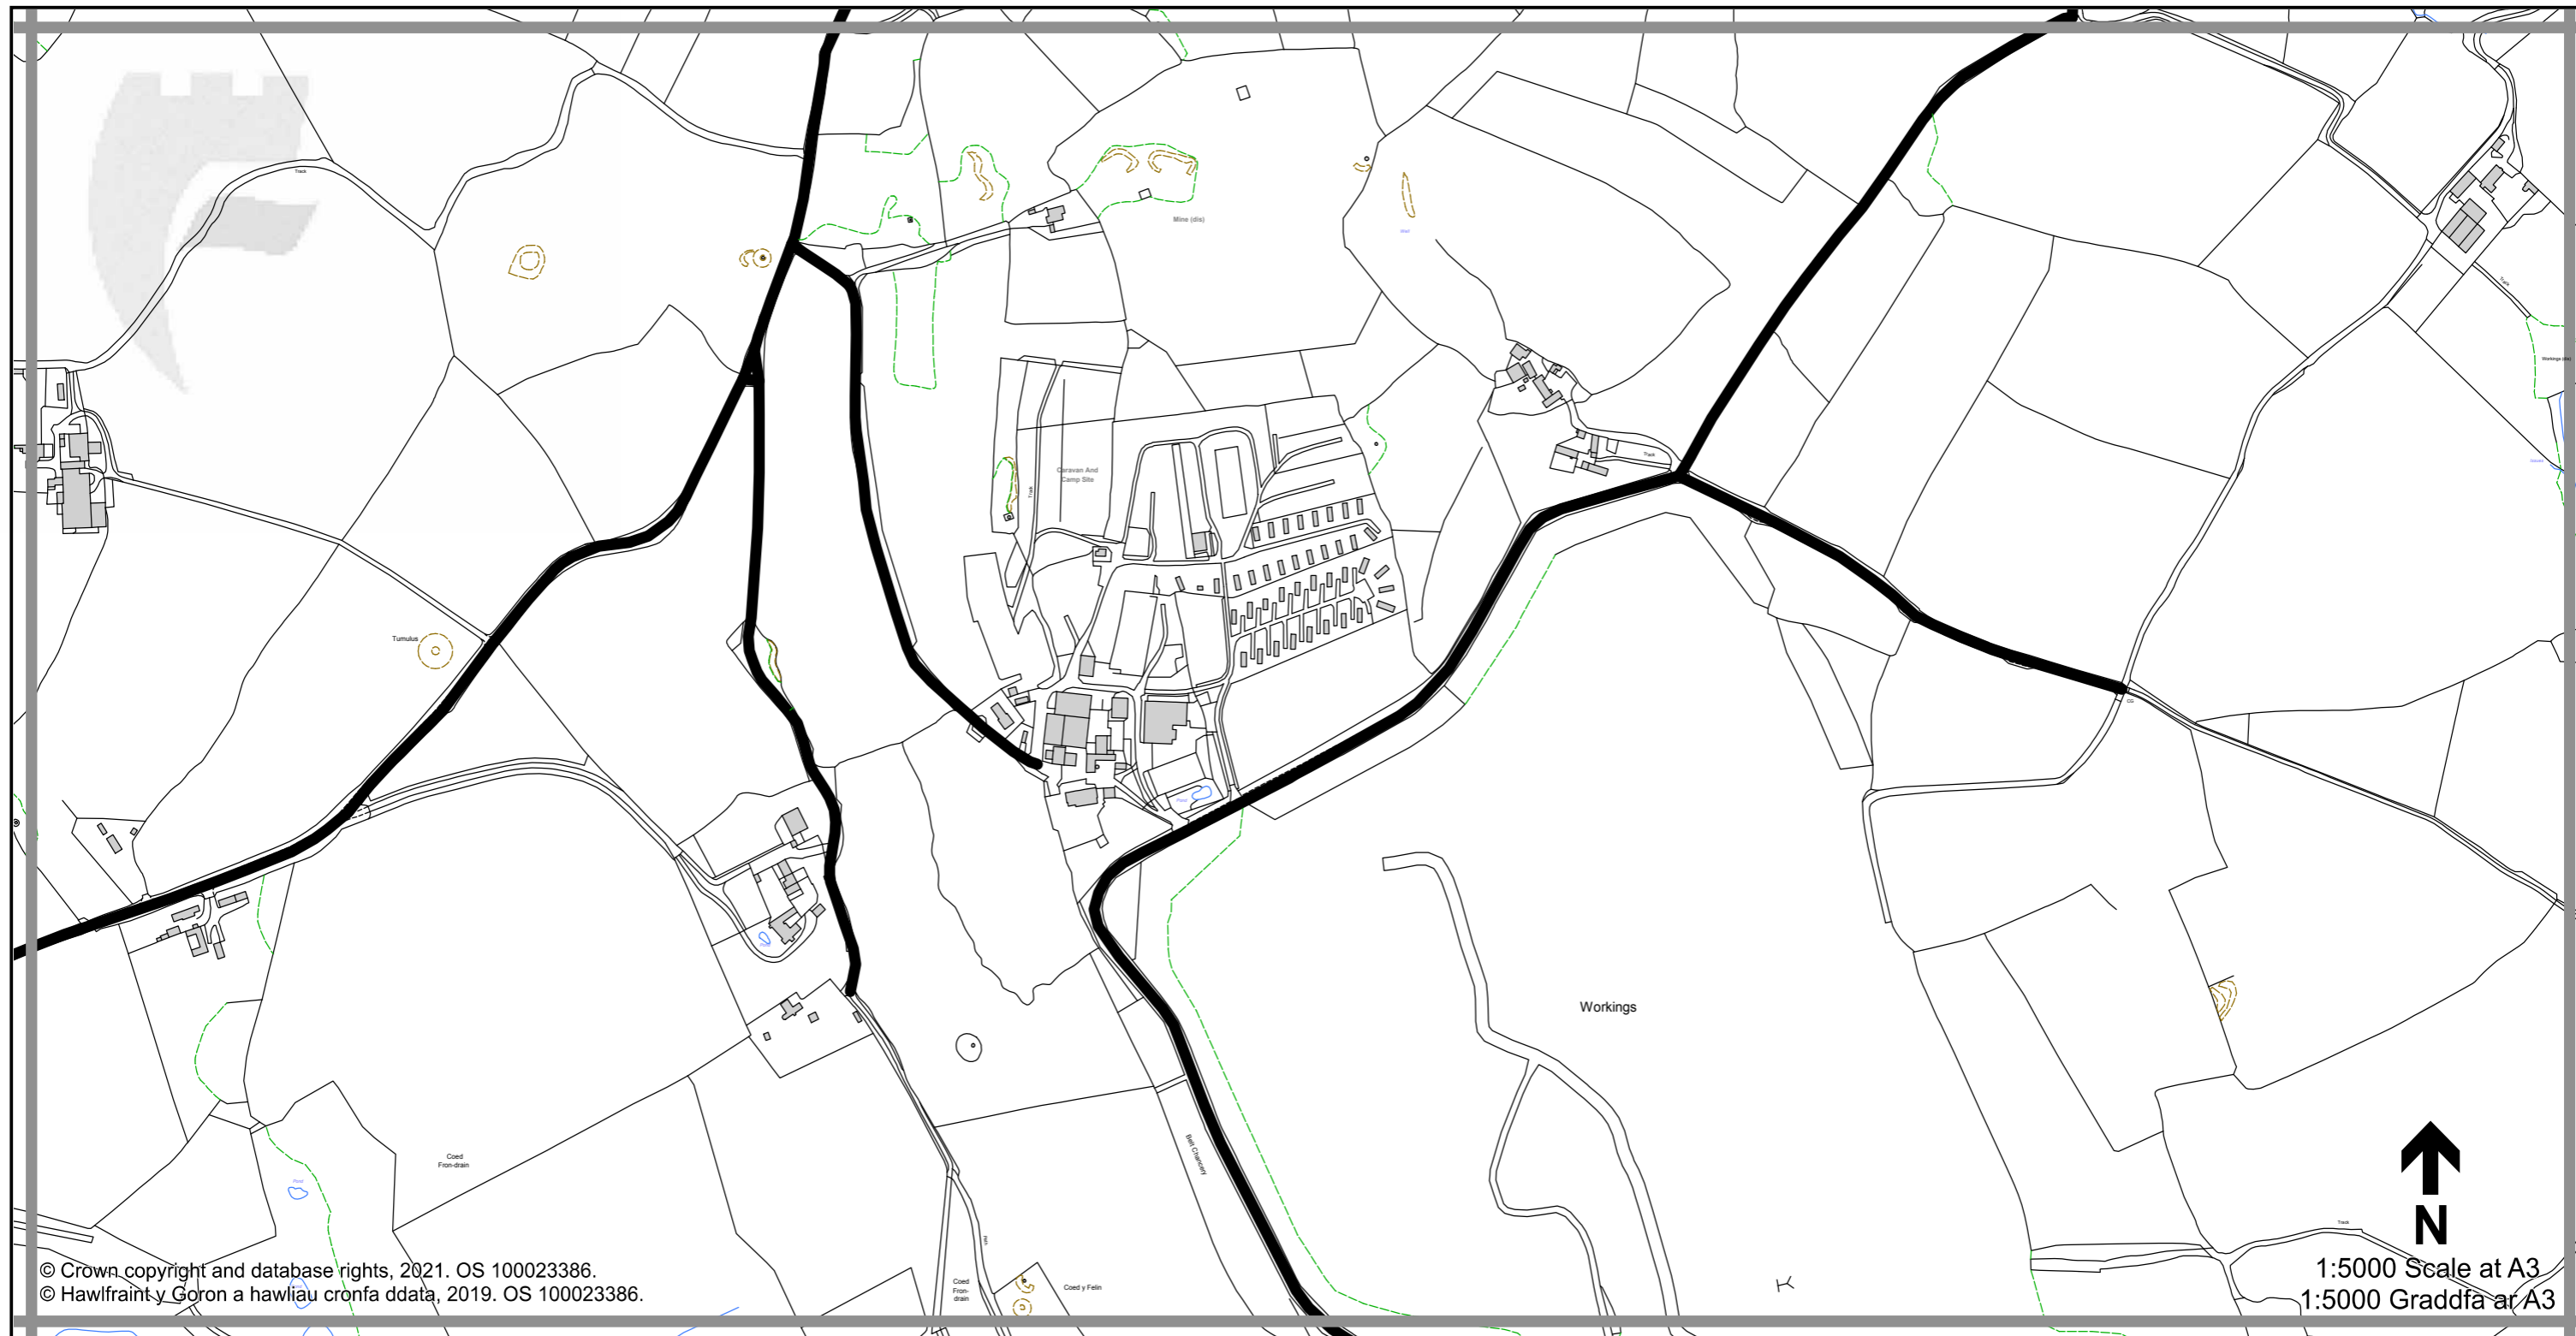

Legend / Eglurhad

- 20 mph / mya
- Restricted Road' (30mph)
  Ffordd Gyfyngedig (30mya)
- 30 mph by Order
  30 mya drwy Orchymyn
- 40 mph / mya
- 50 mph / mya
- National Speed Limit applies
  Terfyn Cyflymder Cenedlaethol yn berthnasol
- Derestricted by Order (National Speed Limit applies)
  Heb Gyfyngiad drwy Orchymyn (Terfyn Cyflymder Cenedlaethol yn berthnasol)
- Roads subject to separate Orders
  Ffyrdd sy'n destun Gorchmynion ar wahân
- County Boundary / Ffin y Sir

THE FLINTSHIRE COUNTY COUNCIL (VARIOUS ROADS) (20MPH, 30MPH, 40MPH, 50MPH AND NATIONAL SPEED LIMITS. RESTRICTED AND DERESTRICTED ROADS) ORDER 2021.

GORCHYMYN (FFYRDD AMRYWIOL) (20MYA, 30MYA, 40MYA, 50MYA A'R TERFYNAU CYFLYMDER CENEDLAETHOL. FFYRDD CYFYNGEDIG A FFYRDD HEB GYFYNGIAD) CYNGOR SIR Y FFLINT 2021.

**Sheet
G16
Dalen**

Sheet Revision Number:
Rhif Adolgiad Y Ddalen: **1**

Sheet Active from:
Dalen yn weithredol o: **03/09/2021**