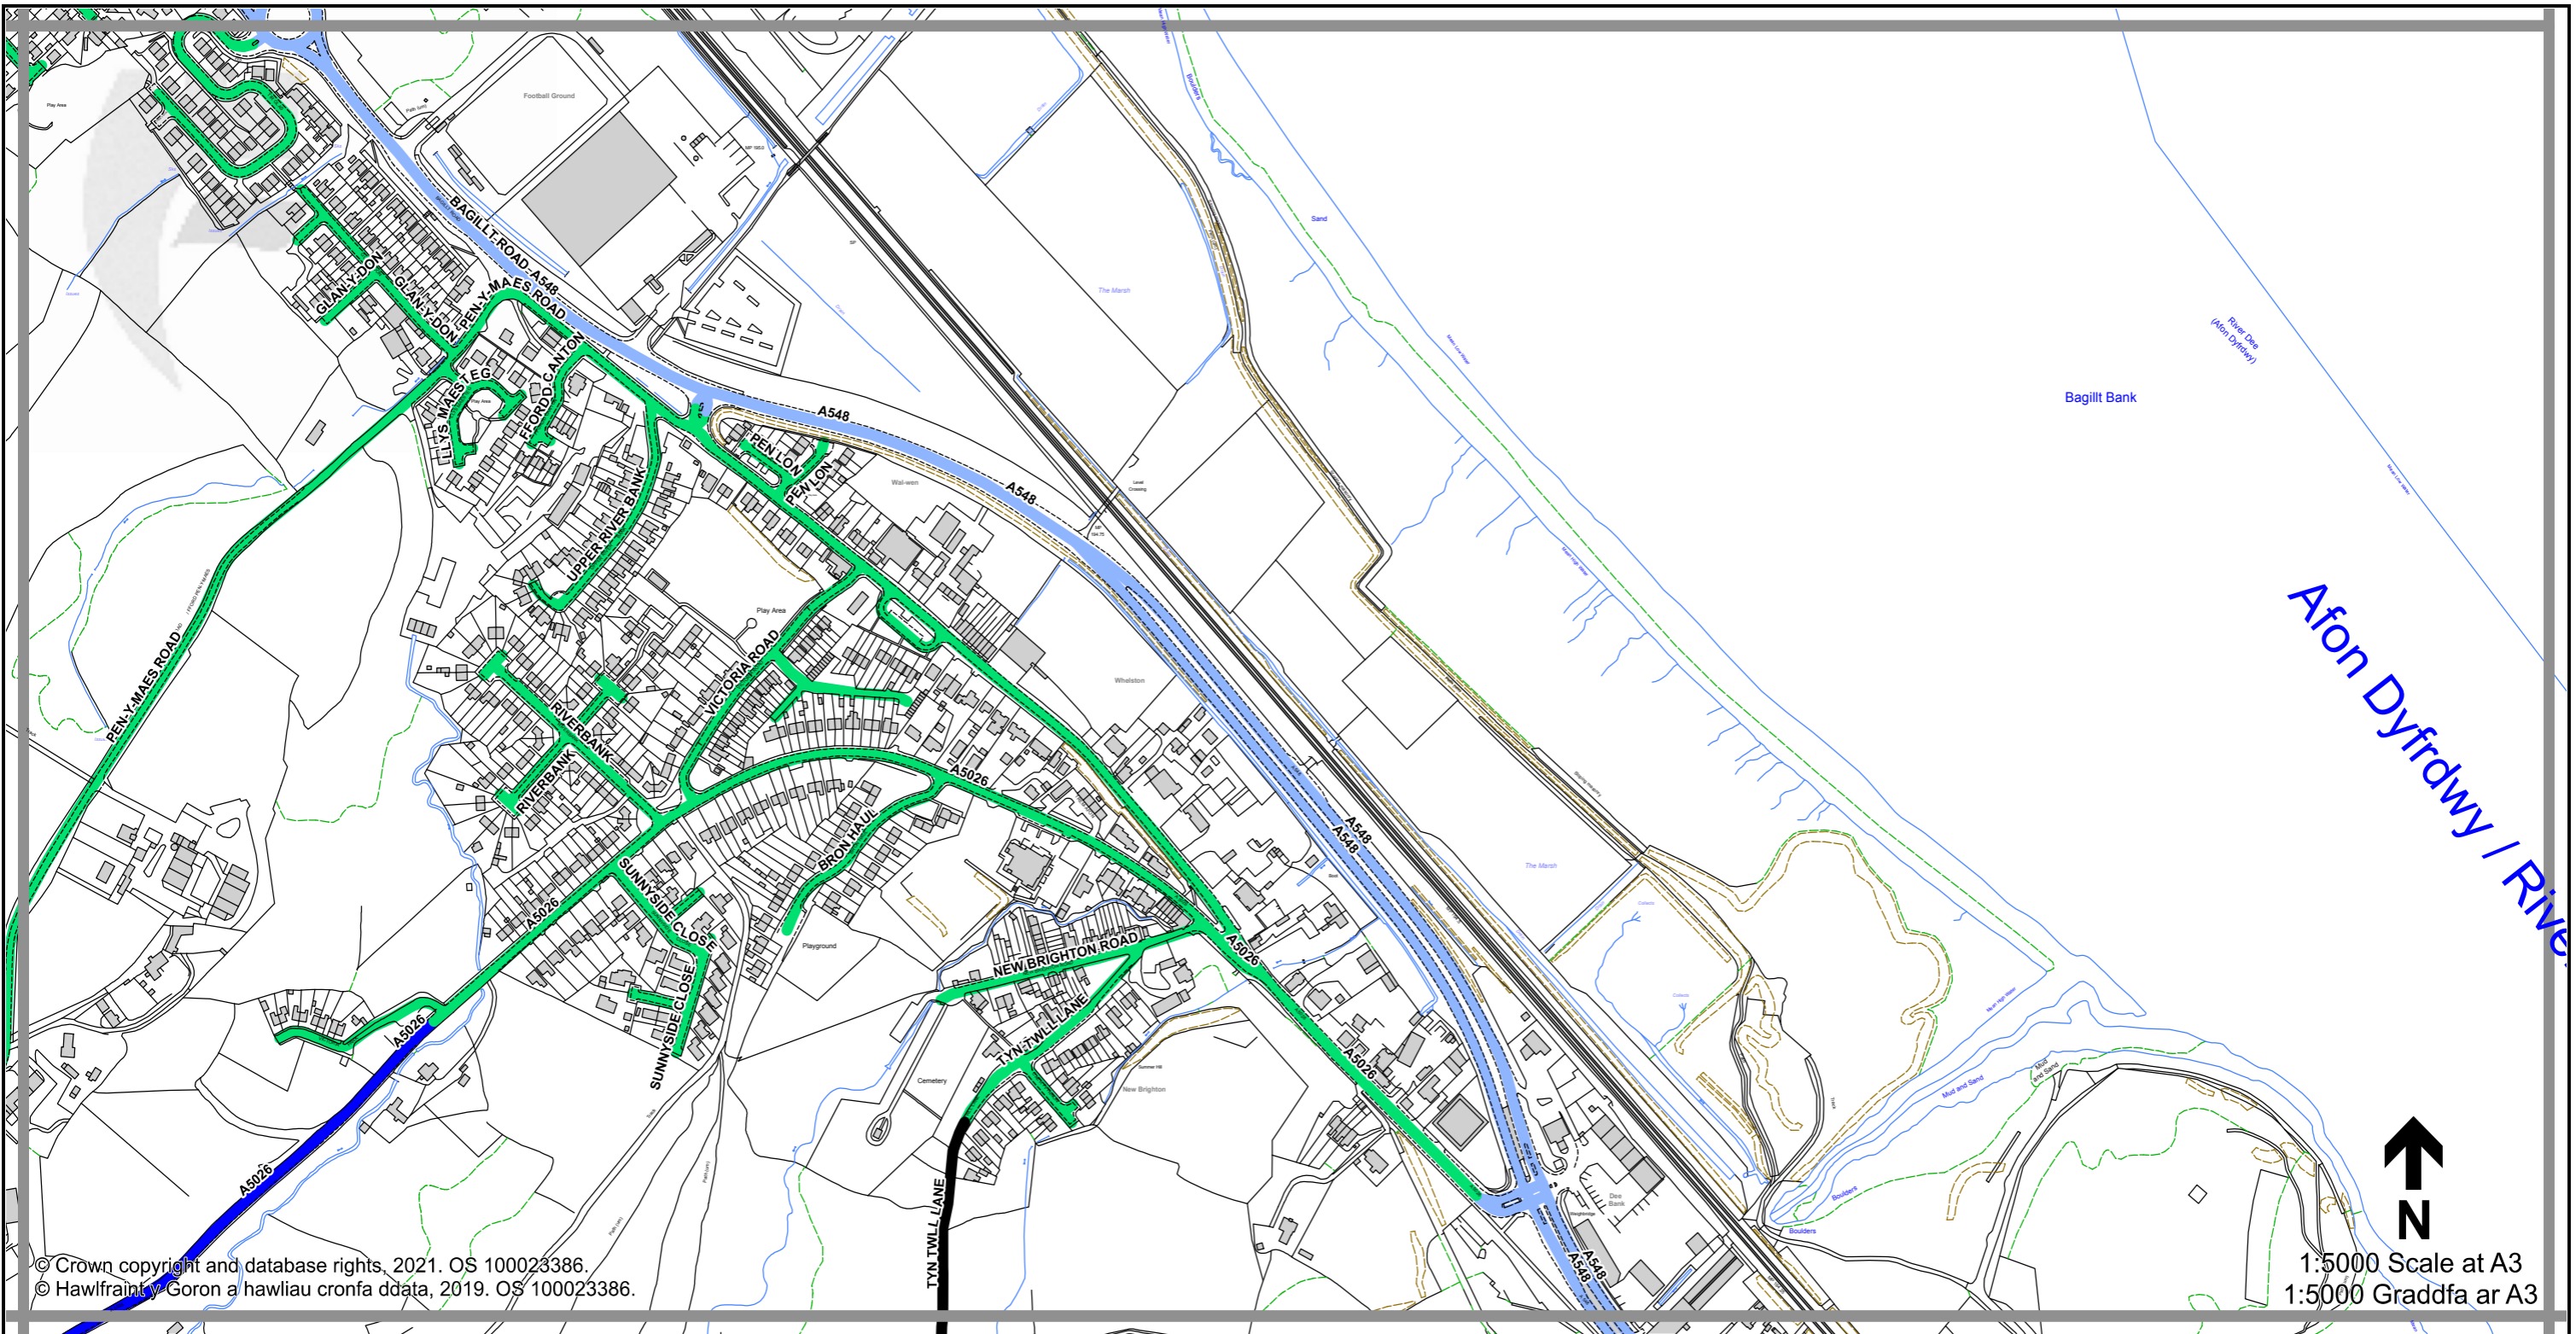

© Crown copyright and database rights, 2021. OS 100023386.
© Hawlfraint y Goron a hawliau cronfa ddata, 2019. OS 100023386.

1:5000 Scale at A3
1:5000 Graddfa ar A3

Legend / Eglurhad

- 20 mph / mya
- Restricted Road' (30mph)
  Ffordd Gyfyngedig (30mya)
- 30 mph by Order
  30 mya drwy Orchymyn
- 40 mph / mya
- 50 mph / mya
- National Speed Limit applies
  Terfyn Cyflymder Cenedlaethol yn berthnasol
- Derestricted by Order (National Speed Limit applies)
  Heb Gyfyngiad drwy Orchymyn (Terfyn Cyflymder Cenedlaethol yn berthnasol)
- Roads subject to separate Orders
  Ffyrdd sy'n destun Gorchmynion ar wahân
- County Boundary / Ffin y Sir

THE FLINTSHIRE COUNTY COUNCIL (VARIOUS ROADS) (20MPH, 30MPH, 40MPH, 50MPH AND NATIONAL SPEED LIMITS. RESTRICTED AND DERESTRICTED ROADS) ORDER 2021.

GORCHMYN (FFYRDD AMRYWIOL) (20MYA, 30MYA, 40MYA, 50MYA A'R TERFYNAU CYFLYMDER CENEDLAETHOL. FFYRDD CYFYNGEDIG A FFYRDD HEB GYFYNGIAD) CYNGOR SIR Y FFLINT 2021.

**Sheet
H24
Dalen**

Sheet Revision Number:
Rhif Adolgiad Y Ddalen: **1**
Sheet Active from:
Dalen yn weithredol o: **03/09/2021**