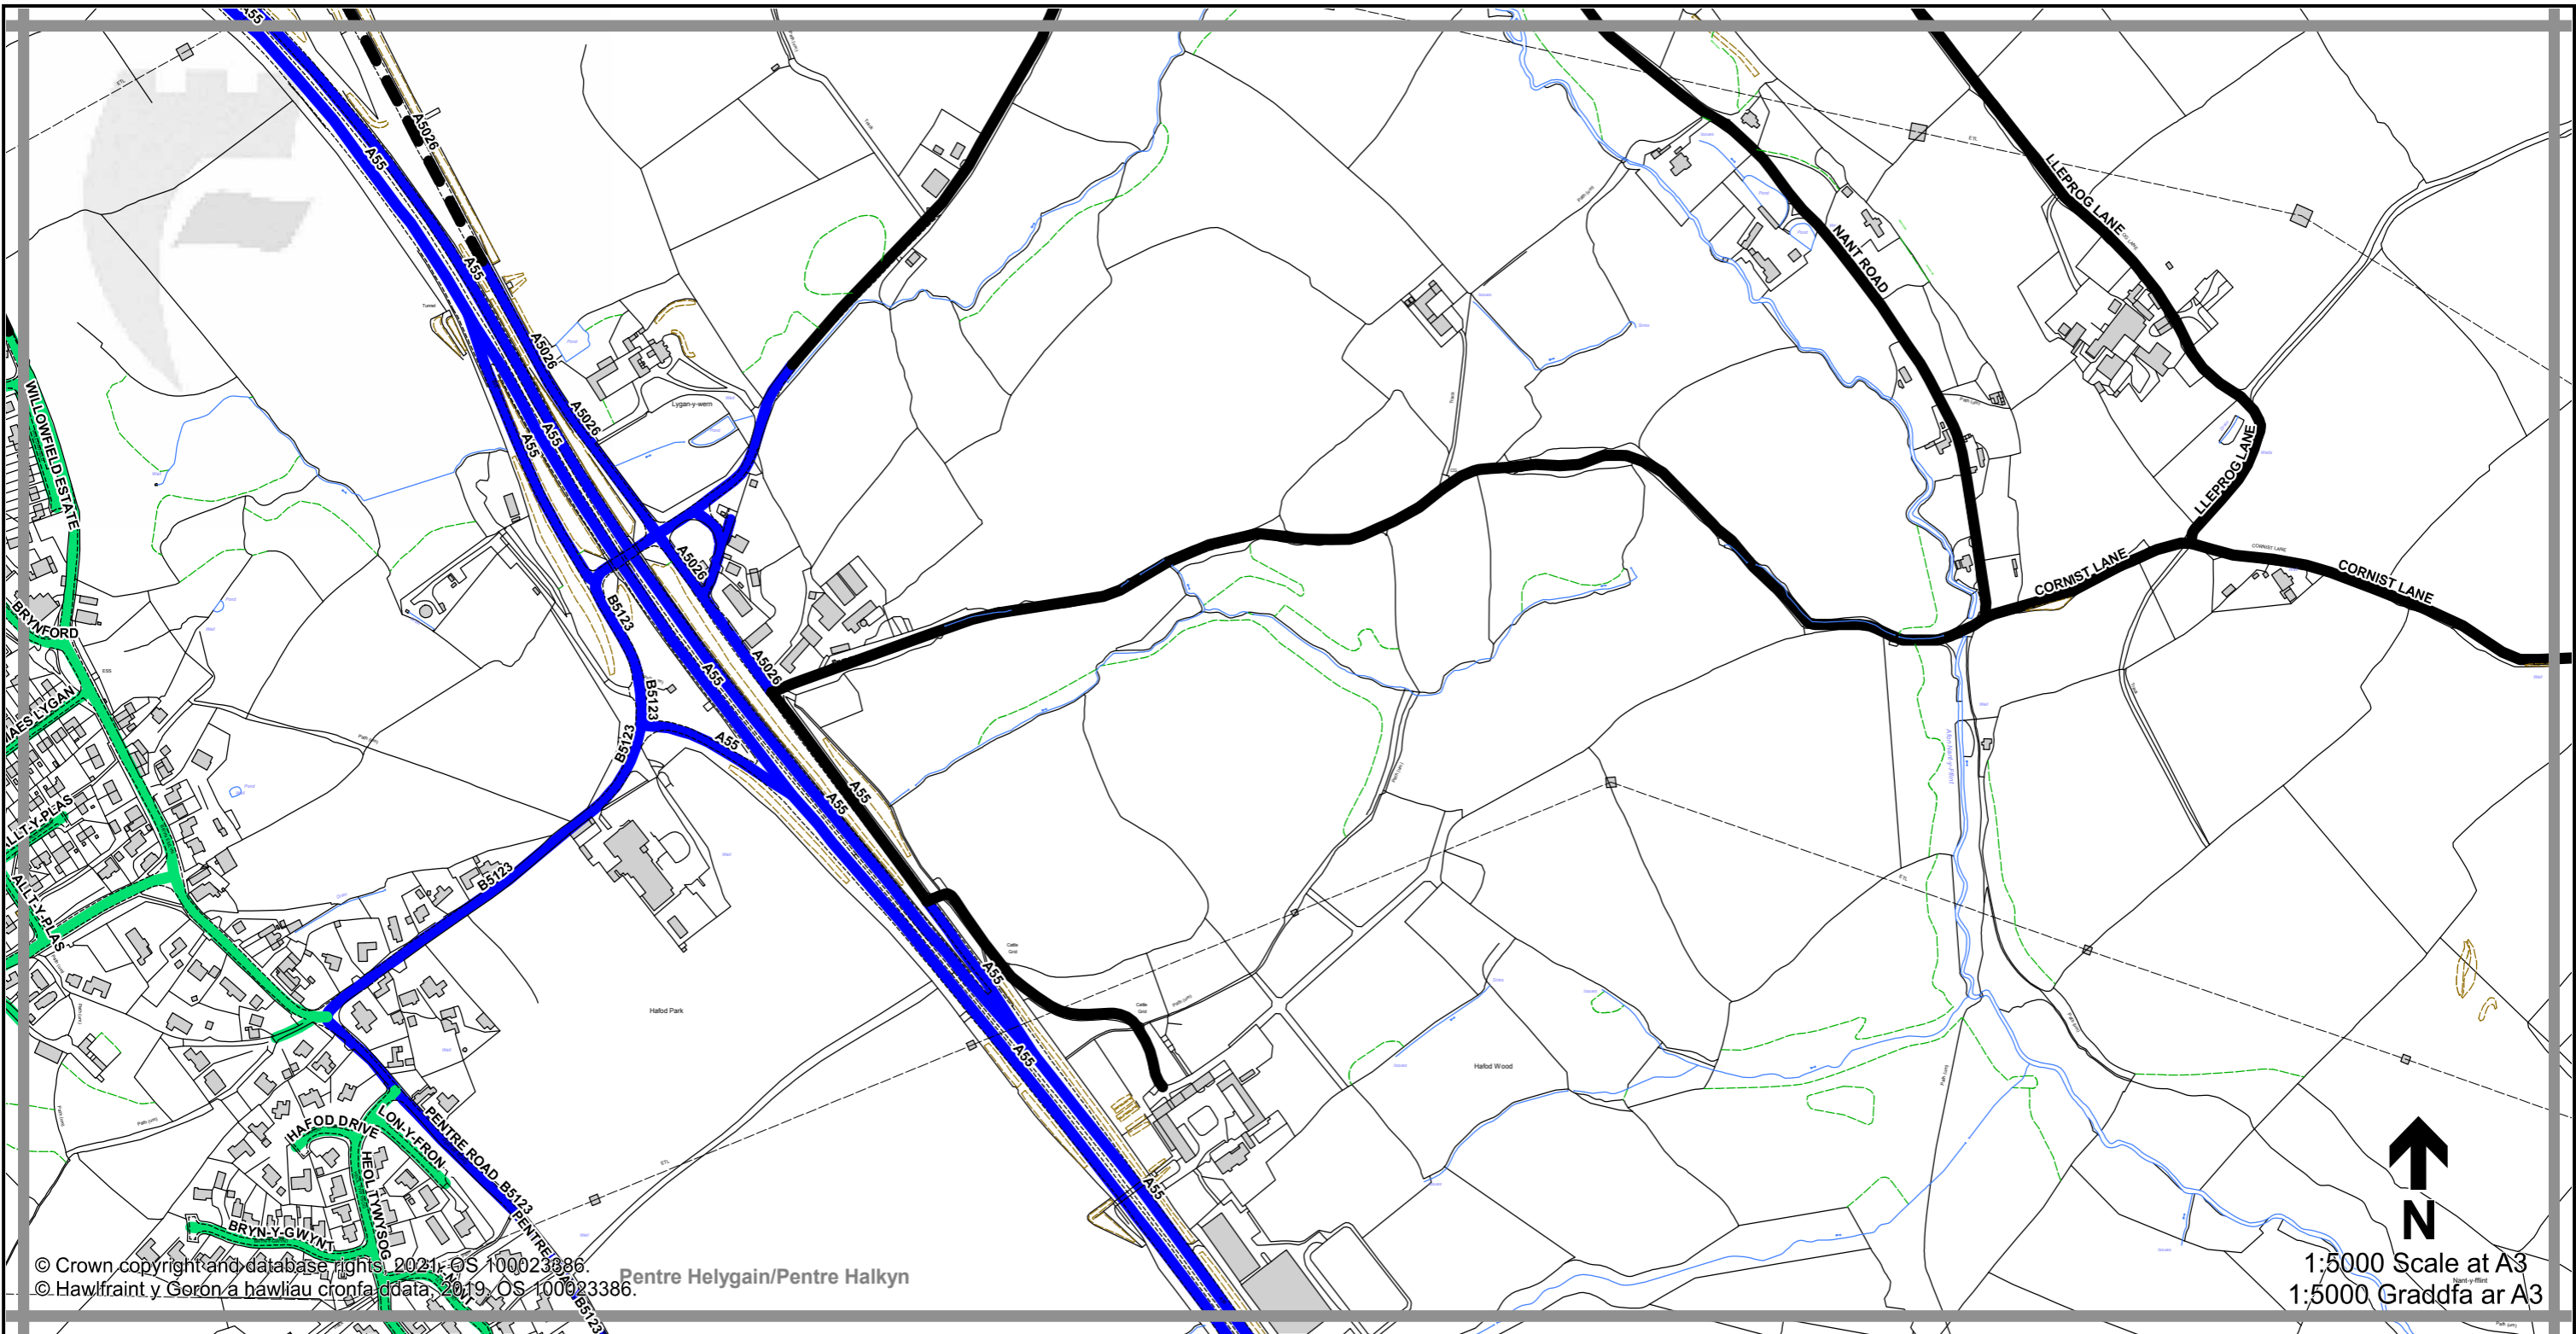

Legend / Eglurhad

- 20 mph / mya
- Restricted Road' (30mph)
  Ffordd Gyfyngedig (30mya)
- 30 mph by Order
  30 mya drwy Orchymyn
- 40 mph / mya
- 50 mph / mya
- National Speed Limit applies
  Terfyn Cyflymder Cenedlaethol yn berthnasol
- Derestricted by Order (National Speed Limit applies)
  Heb Gyfyngiad drwy Orchymyn (Terfyn Cyflymder Cenedlaethol yn berthnasol)
- Roads subject to separate Orders
  Ffyrdd sy'n destun Gorchmynion ar wahân
- County Boundary / Ffin y Sir

**THE FLINTSHIRE COUNTY COUNCIL (VARIOUS ROADS)
(20MPH, 30MPH, 40MPH, 50MPH AND NATIONAL SPEED LIMITS.
RESTRICTED AND DERESTRICTED ROADS) ORDER 2021.**

**GORCHYMYN (FFYRDD AMRYWIOL) (20MYA, 30MYA, 40MYA,
50MYA A'R TERFYNAU CYFLYMDER CENEDLAETHOL.
FFYRDD CYFYNGEDIG A FFYRDD HEB GYFYNGIAD)
CYNGOR SIR Y FFLINT 2021.**

**Sheet
H20
Dalen**

**Sheet Revision Number:
Rhif Adolgiad Y Ddalen: 1**
**Sheet Active from:
Dalen yn weithredol o: 03/09/2021**