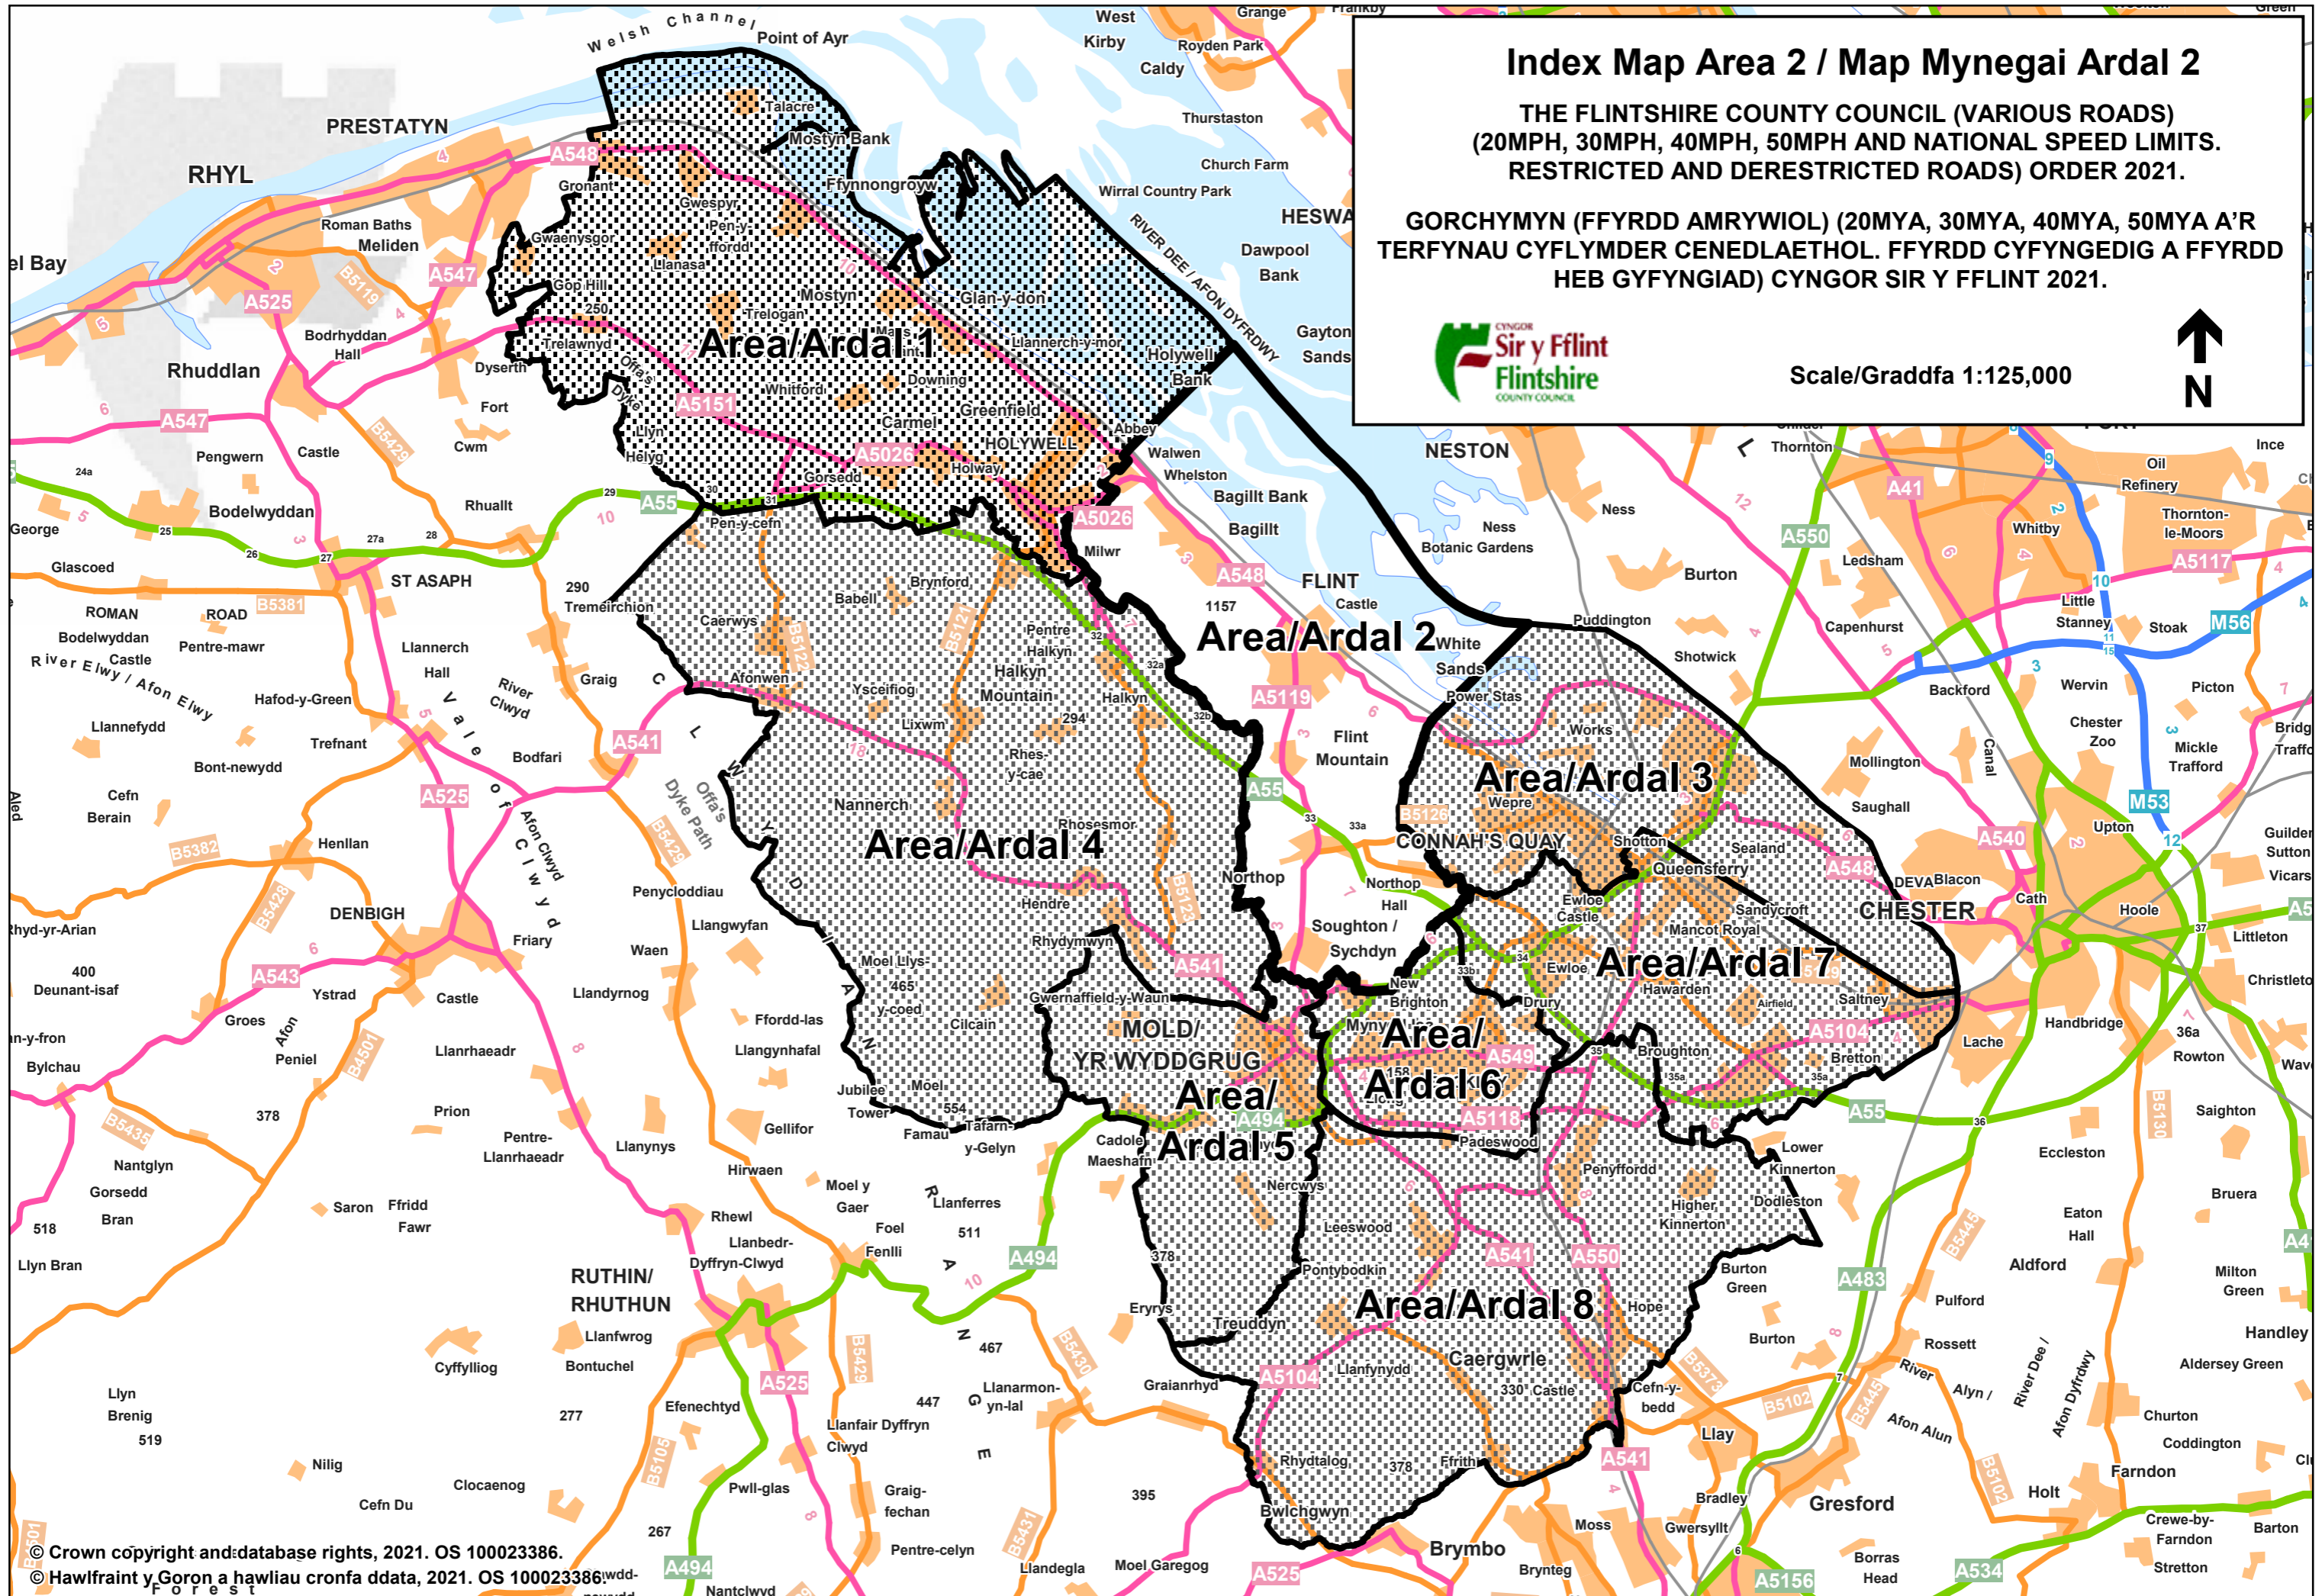

Index Map Area 2 / Map Mynegai Ardal 2

THE FLINTSHIRE COUNTY COUNCIL (VARIOUS ROADS)
(20MPH, 30MPH, 40MPH, 50MPH AND NATIONAL SPEED LIMITS.
RESTRICTED AND DERESTRICTED ROADS) ORDER 2021.

GORCHYMYN (FFYRDD AMRYWIOL) (20MYA, 30MYA, 40MYA, 50MYA A'R
TERFYNAU CYFLYMDER CENEDLAETHOL. FFYRDD CYFYNGEDIG A FFYRDD
HEB GYFYNGIAD) CYNGOR SIR Y FFLINT 2021.

Scale/Graddfa 1:125,000

© Crown copyright and database rights, 2021. OS 100023386.
© Hawlfraint y Goron a hawliau cronfa ddata, 2021. OS 100023386