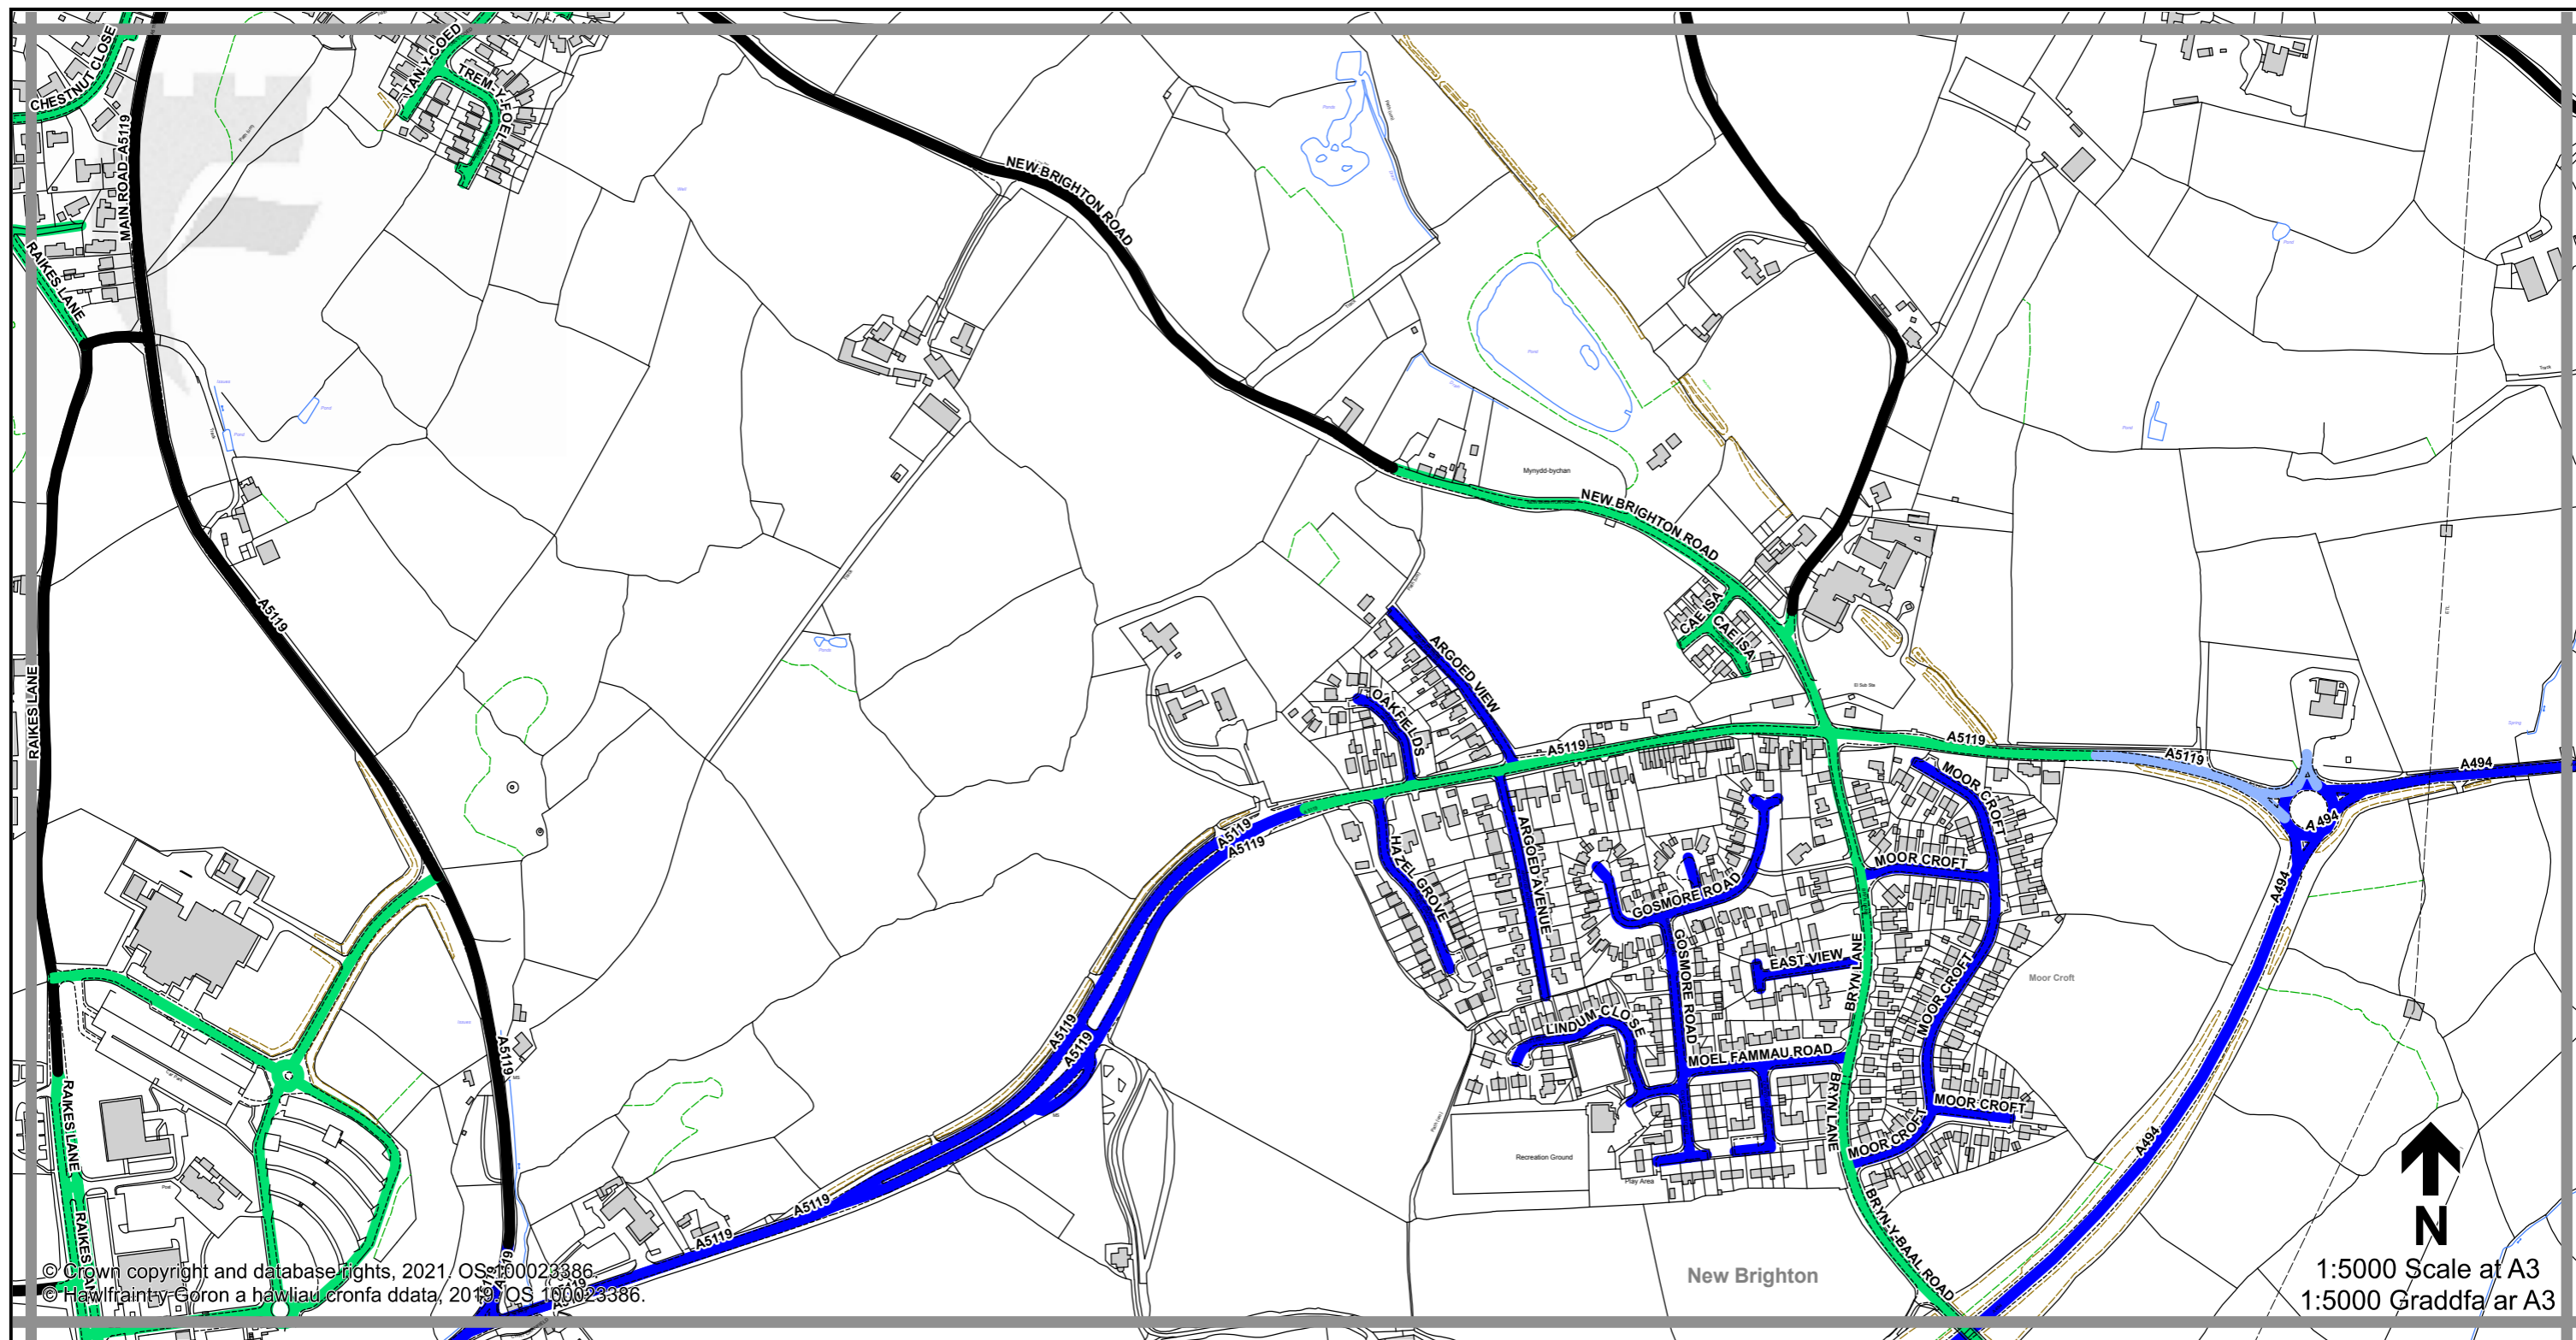

Legend / Eglurhad

- 20 mph / mya
- Restricted Road' (30mph)
  Ffordd Gyfyngedig (30mya)
- 30 mph by Order
  30 mya drwy Orchymyn
- 40 mph / mya
- 50 mph / mya
- National Speed Limit applies
  Terfyn Cyflymder Cenedlaethol yn berthnasol
- Derestricted by Order (National Speed Limit applies)
  Heb Gyfyngiad drwy Orchymyn (Terfyn Cyflymder Cenedlaethol yn berthnasol)
- Roads subject to separate Orders
  Ffyrdd sy'n destun Gorchmynion ar wahân
- County Boundary / Ffin y Sir

THE FLINTSHIRE COUNTY COUNCIL (VARIOUS ROADS) (20MPH, 30MPH, 40MPH, 50MPH AND NATIONAL SPEED LIMITS. RESTRICTED AND DERESTRICTED ROADS) ORDER 2021.

GORCHYMYN (FFYRDD AMRYWIOL) (20MYA, 30MYA, 40MYA, 50MYA A'R TERFYNAU CYFLYMDER CENEDLAETHOL. FFYRDD CYFYNGEDIG A FFYRDD HEB GYFYNGIAD) CYNGOR SIR Y FFLINT 2021.

**Sheet
J13
Dalen**

**Sheet Revision Number:
Rhif Adolgiad Y Ddalen: 1**

**Sheet Active from:
Dalen yn weithredol o: 03/09/2021**