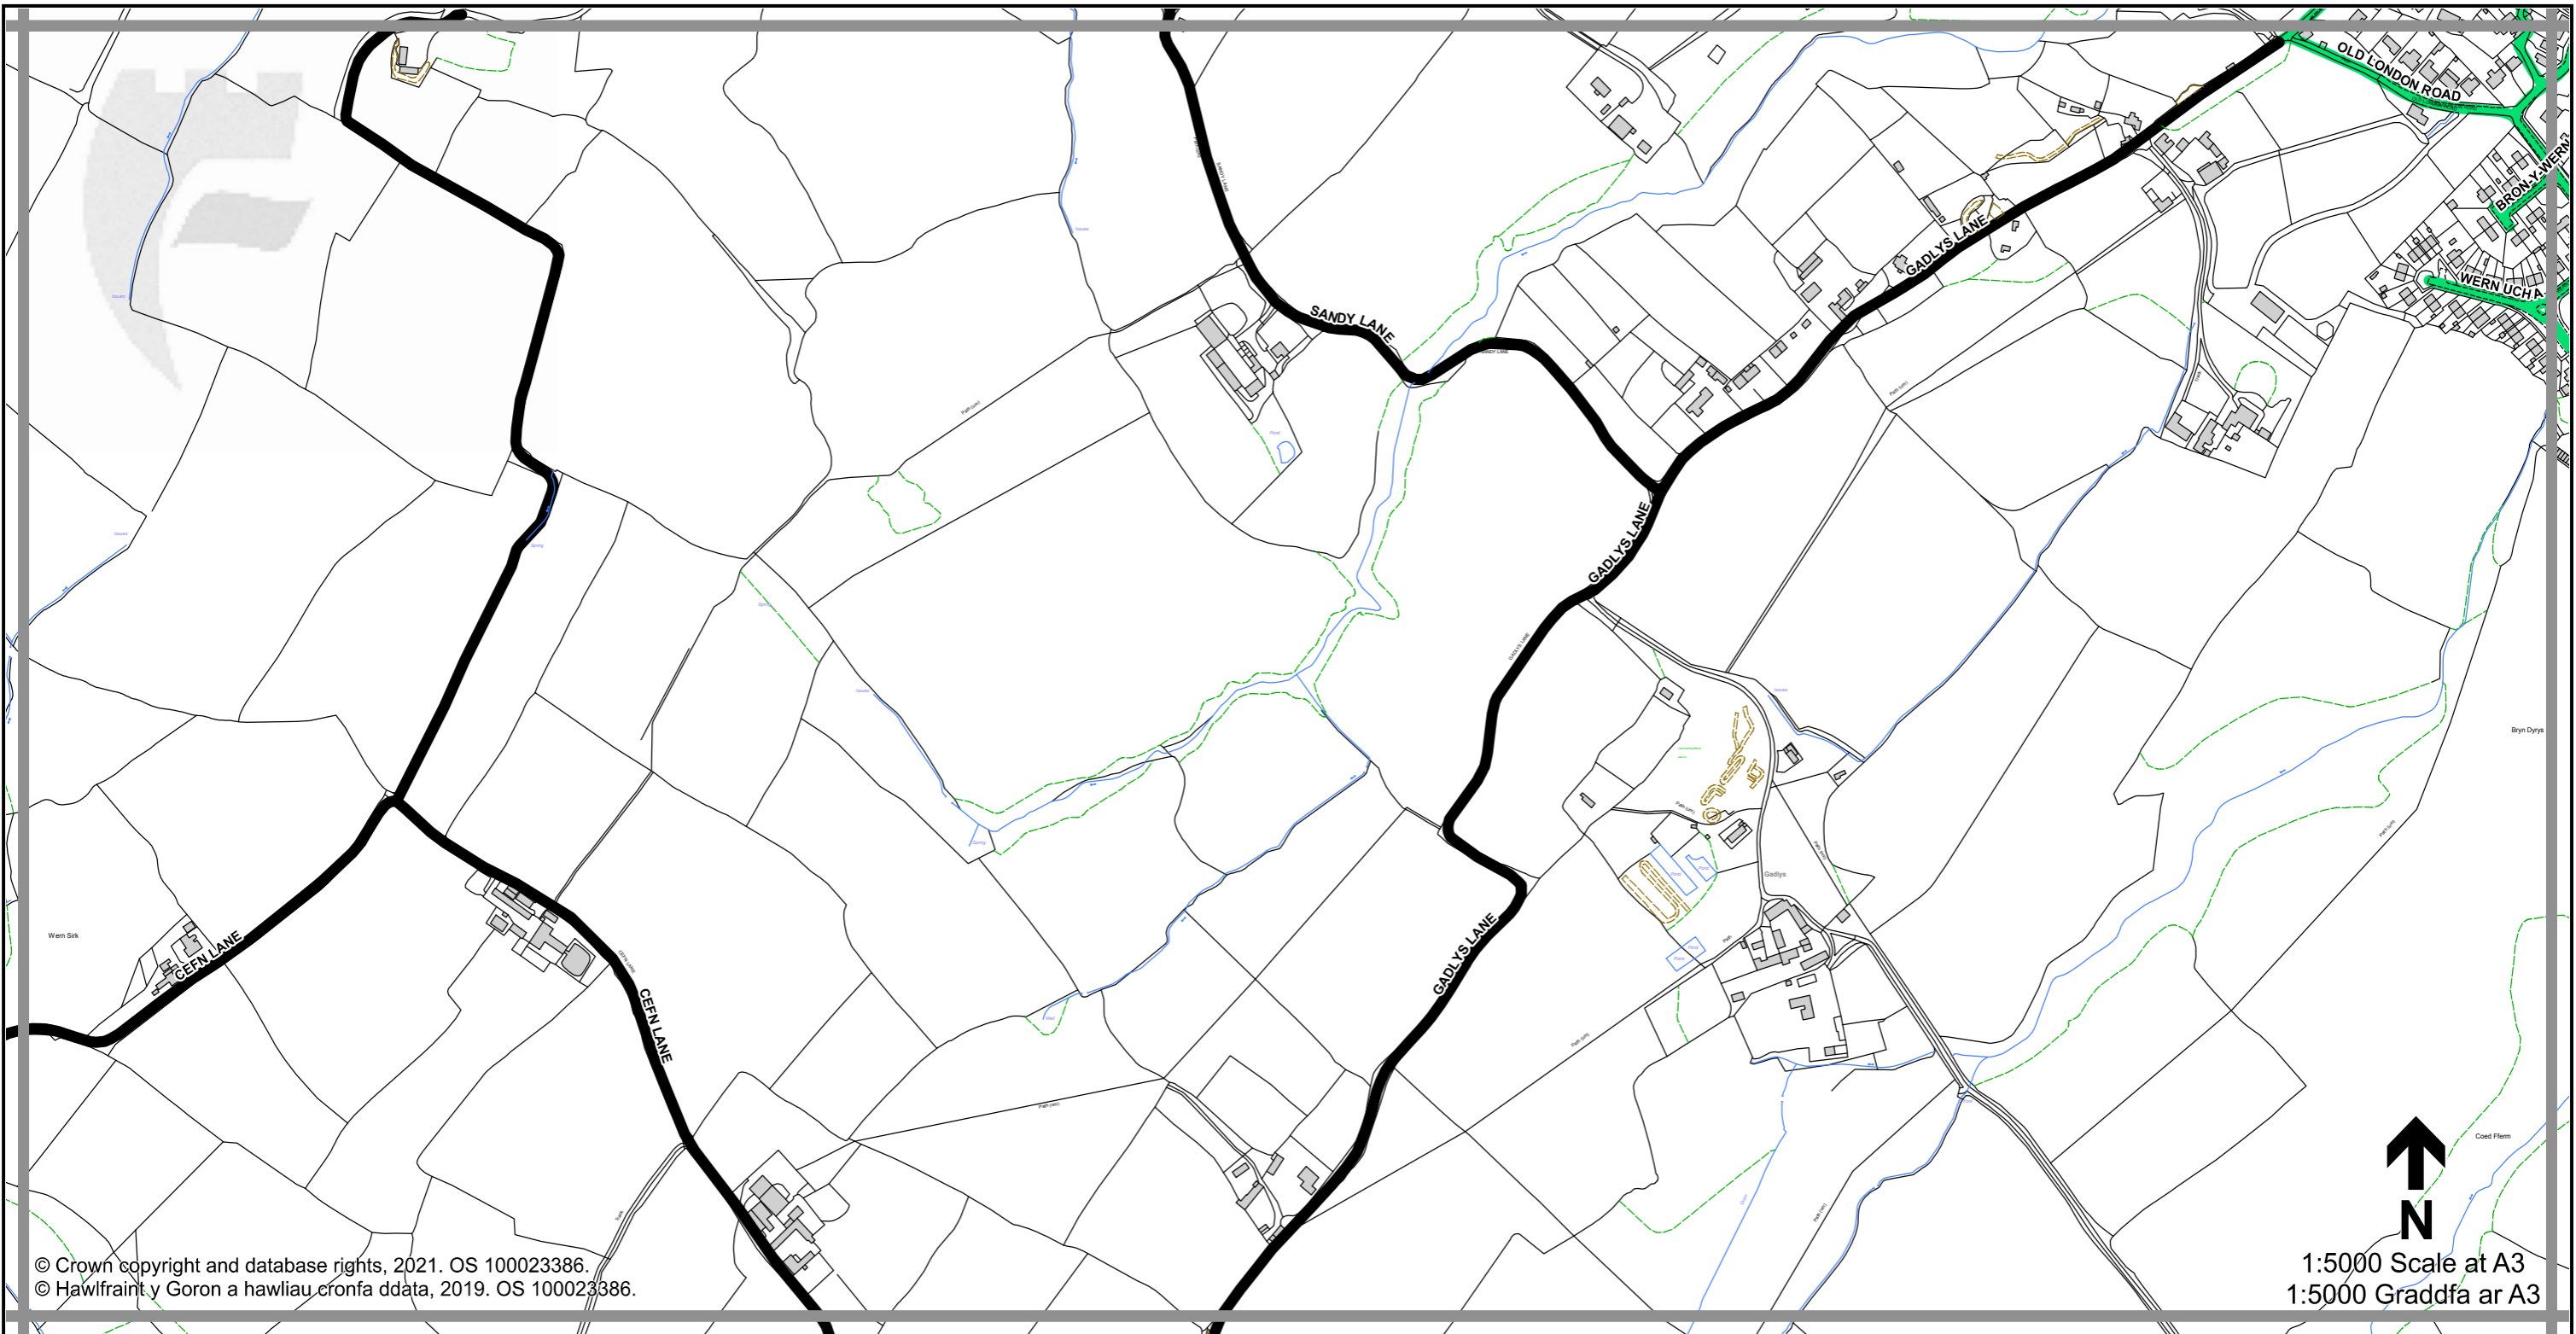

© Crown copyright and database rights, 2021. OS 100023386.
© Hawlfraint y Goron a hawliau cronfa ddata, 2019. OS 100023386.

↑
N
1:5000 Scale at A3
1:5000 Graddfa ar A3

Legend / Eglurhad

- 20 mph / mya
- Restricted Road' (30mph)
  Ffordd Gyfyngedig (30mya)
- 30 mph by Order
  30 mya drwy Orchymyn
- 40 mph / mya
- 50 mph / mya
- National Speed Limit applies
  Terfyn Cyflymder Cenedlaethol yn berthnasol
- Derestricted by Order (National Speed Limit applies)
  Heb Gyfyngiad drwy Orchymyn (Terfyn Cyflymder Cenedlaethol yn berthnasol)
- Roads subject to separate Orders
  Ffyrdd sy'n destun Gorchmynion ar wahân
- County Boundary / Ffin y Sir

THE FLINTSHIRE COUNTY COUNCIL (VARIOUS ROADS) (20MPH, 30MPH, 40MPH, 50MPH AND NATIONAL SPEED LIMITS. RESTRICTED AND DERESTRICTED ROADS) ORDER 2021.

GORCHYMYN (FFYRDD AMRYWIOL) (20MYA, 30MYA, 40MYA, 50MYA A'R TERFYNAU CYFLYMDER CENEDLAETHOL. FFYRDD CYFYNGEDIG A FFYRDD HEB GYFYNGIAD) CYNGOR SIR Y FFLINT 2021.

**Sheet
H22
Dalen**

**Sheet Revision Number:
Rhif Adolgiad Y Ddalen: 1**
**Sheet Active from:
Dalen yn weithredol o: 03/09/2021**