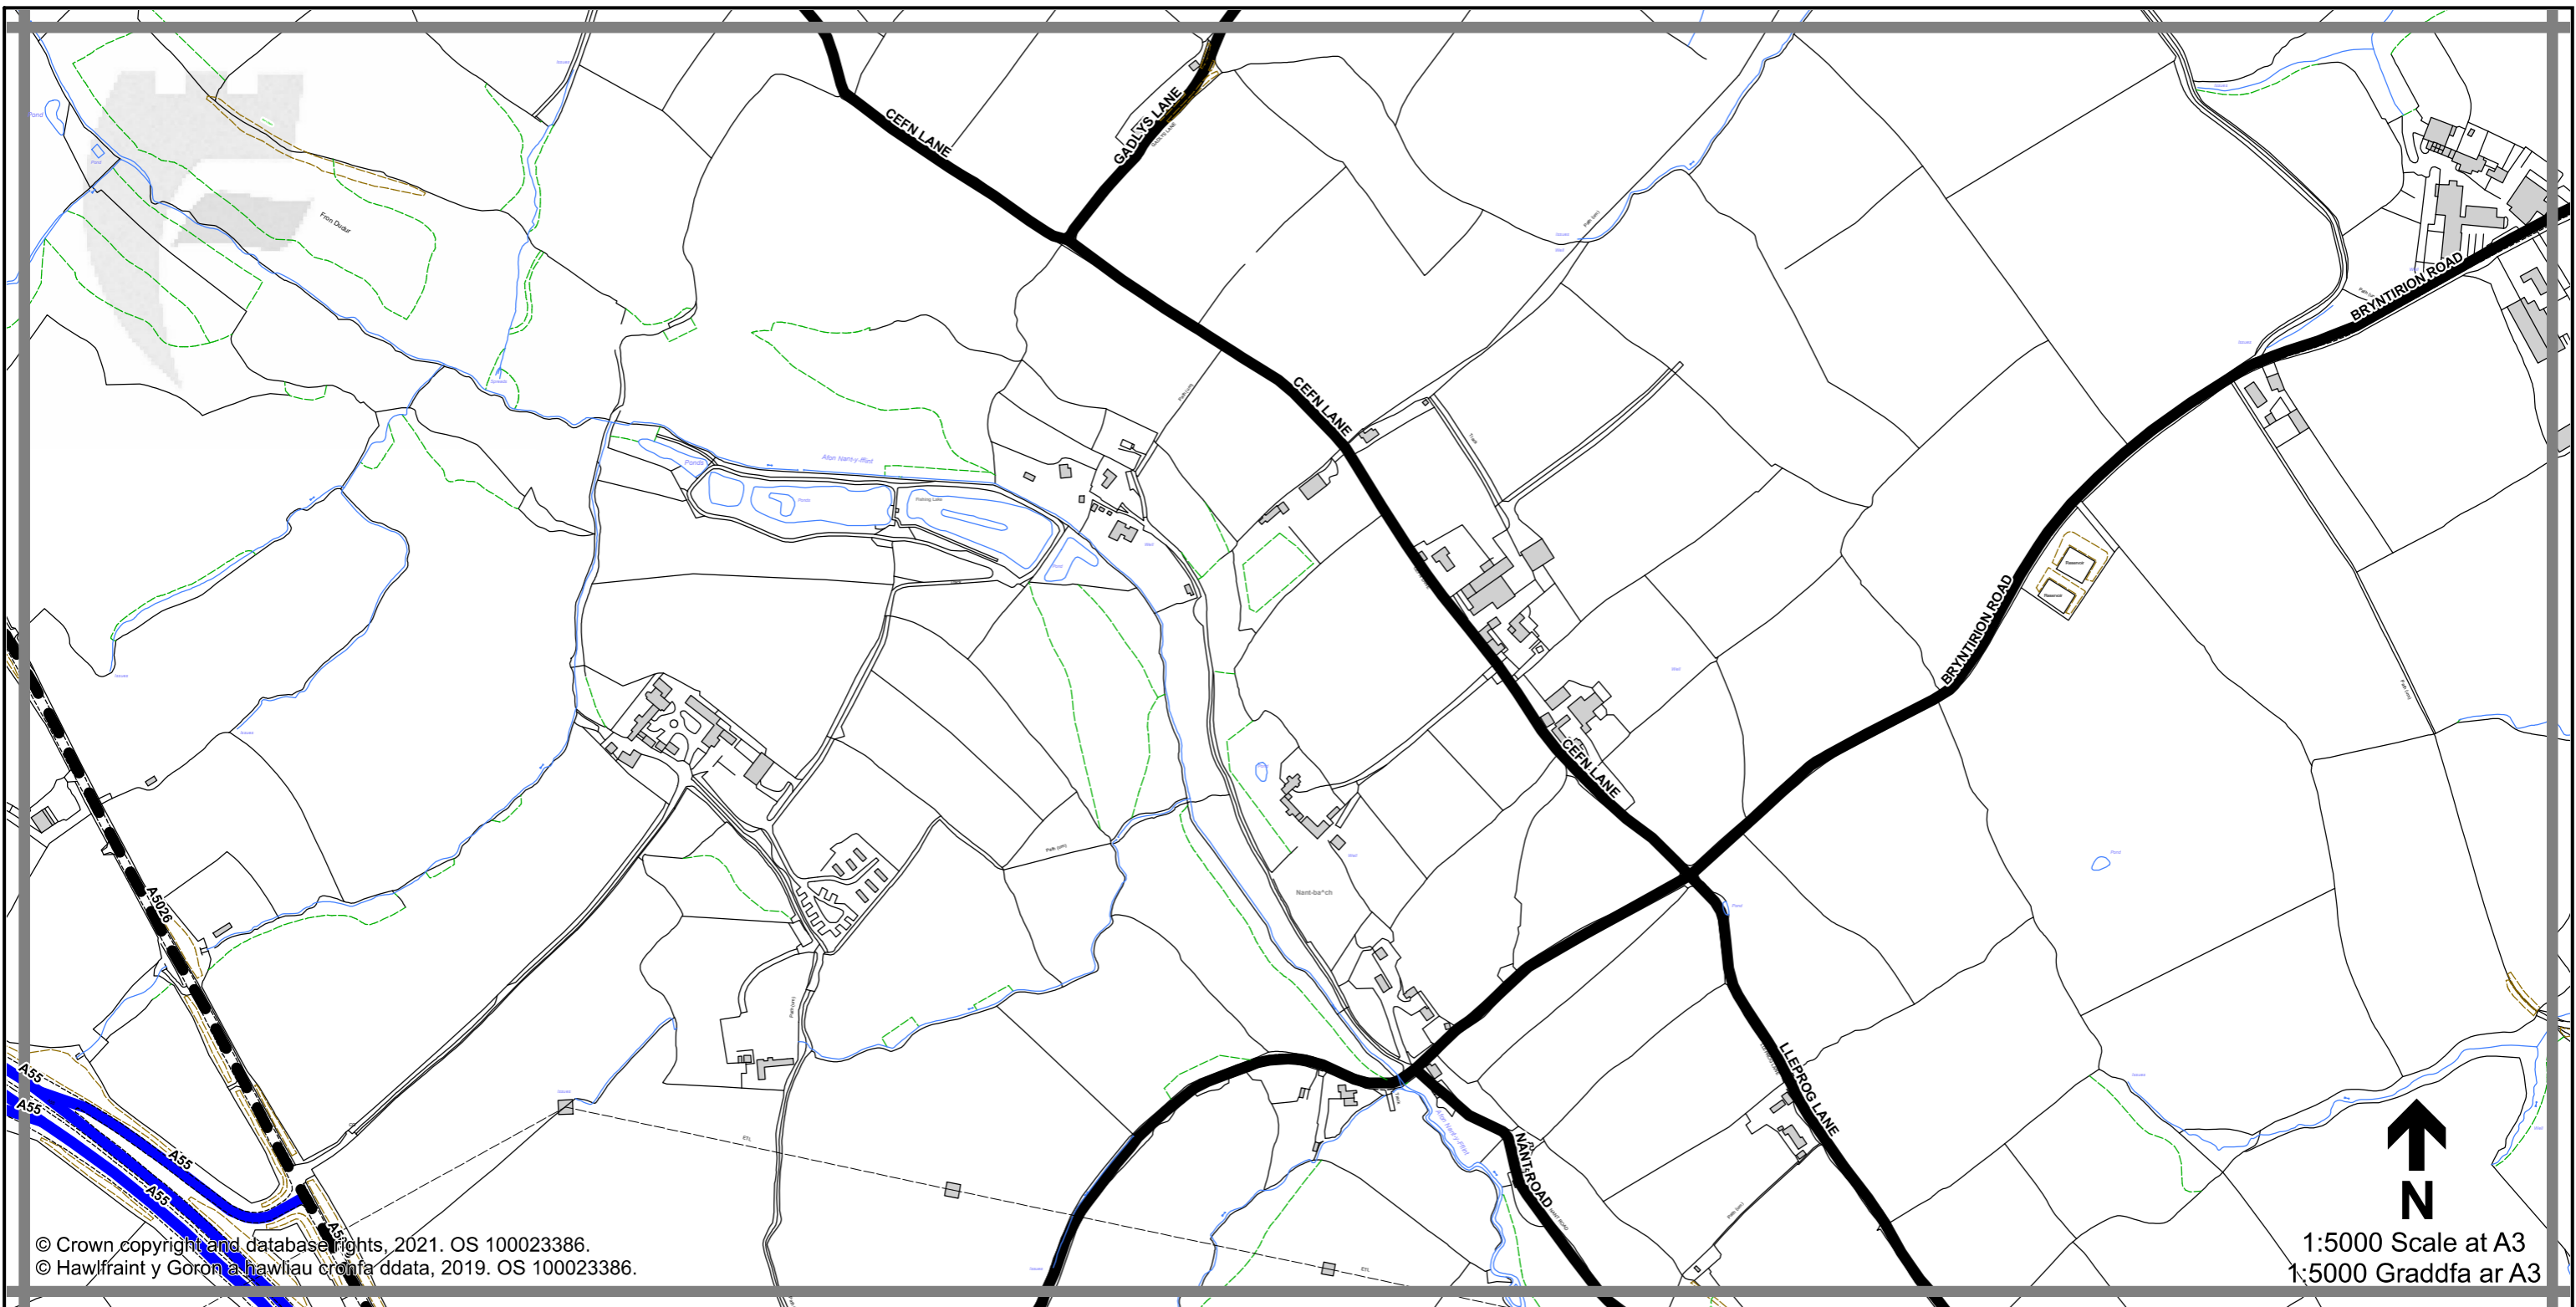

Legend / Eglurhad

- 20 mph / mya
- Restricted Road (30mph)
  Ffordd Gyfyngedig (30mya)
- 30 mph by Order
  30 mya drwy Orchymyn
- 40 mph / mya
- 50 mph / mya
- National Speed Limit applies
  Terfyn Cyflymder Cenedlaethol yn berthnasol
- Derestricted by Order (National Speed Limit applies)
  Heb Gyfyngiad drwy Orchymyn (Terfyn Cyflymder Cenedlaethol yn berthnasol)
- Roads subject to separate Orders
  Ffyrdd sy n destun Gorchmynion ar wahân
- County Boundary / Ffin y Sir

THE FLINTSHIRE COUNTY COUNCIL (VARIOUS ROADS) (20MPH, 30MPH, 40MPH, 50MPH AND NATIONAL SPEED LIMITS. RESTRICTED AND DERESTRICTED ROADS) ORDER 2021.

GORCHYMYN (FFYRDD AMRYWIOL) (20MYA, 30MYA, 40MYA, 50MYA A R TERFYNAU CYFLYMDER CENEDLAETHOL. FFYRDD CYFYNGEDIG A FFYRDD HEB GYFYNGIAD) CYNGOR SIR Y FFLINT 2021.

**Sheet
H21
Dalen**

**Sheet Revision Number:
Rhif Adolgiad Y Ddalen: 1**

**Sheet Active from:
Dalen yn weithredol o: 03/09/2021**