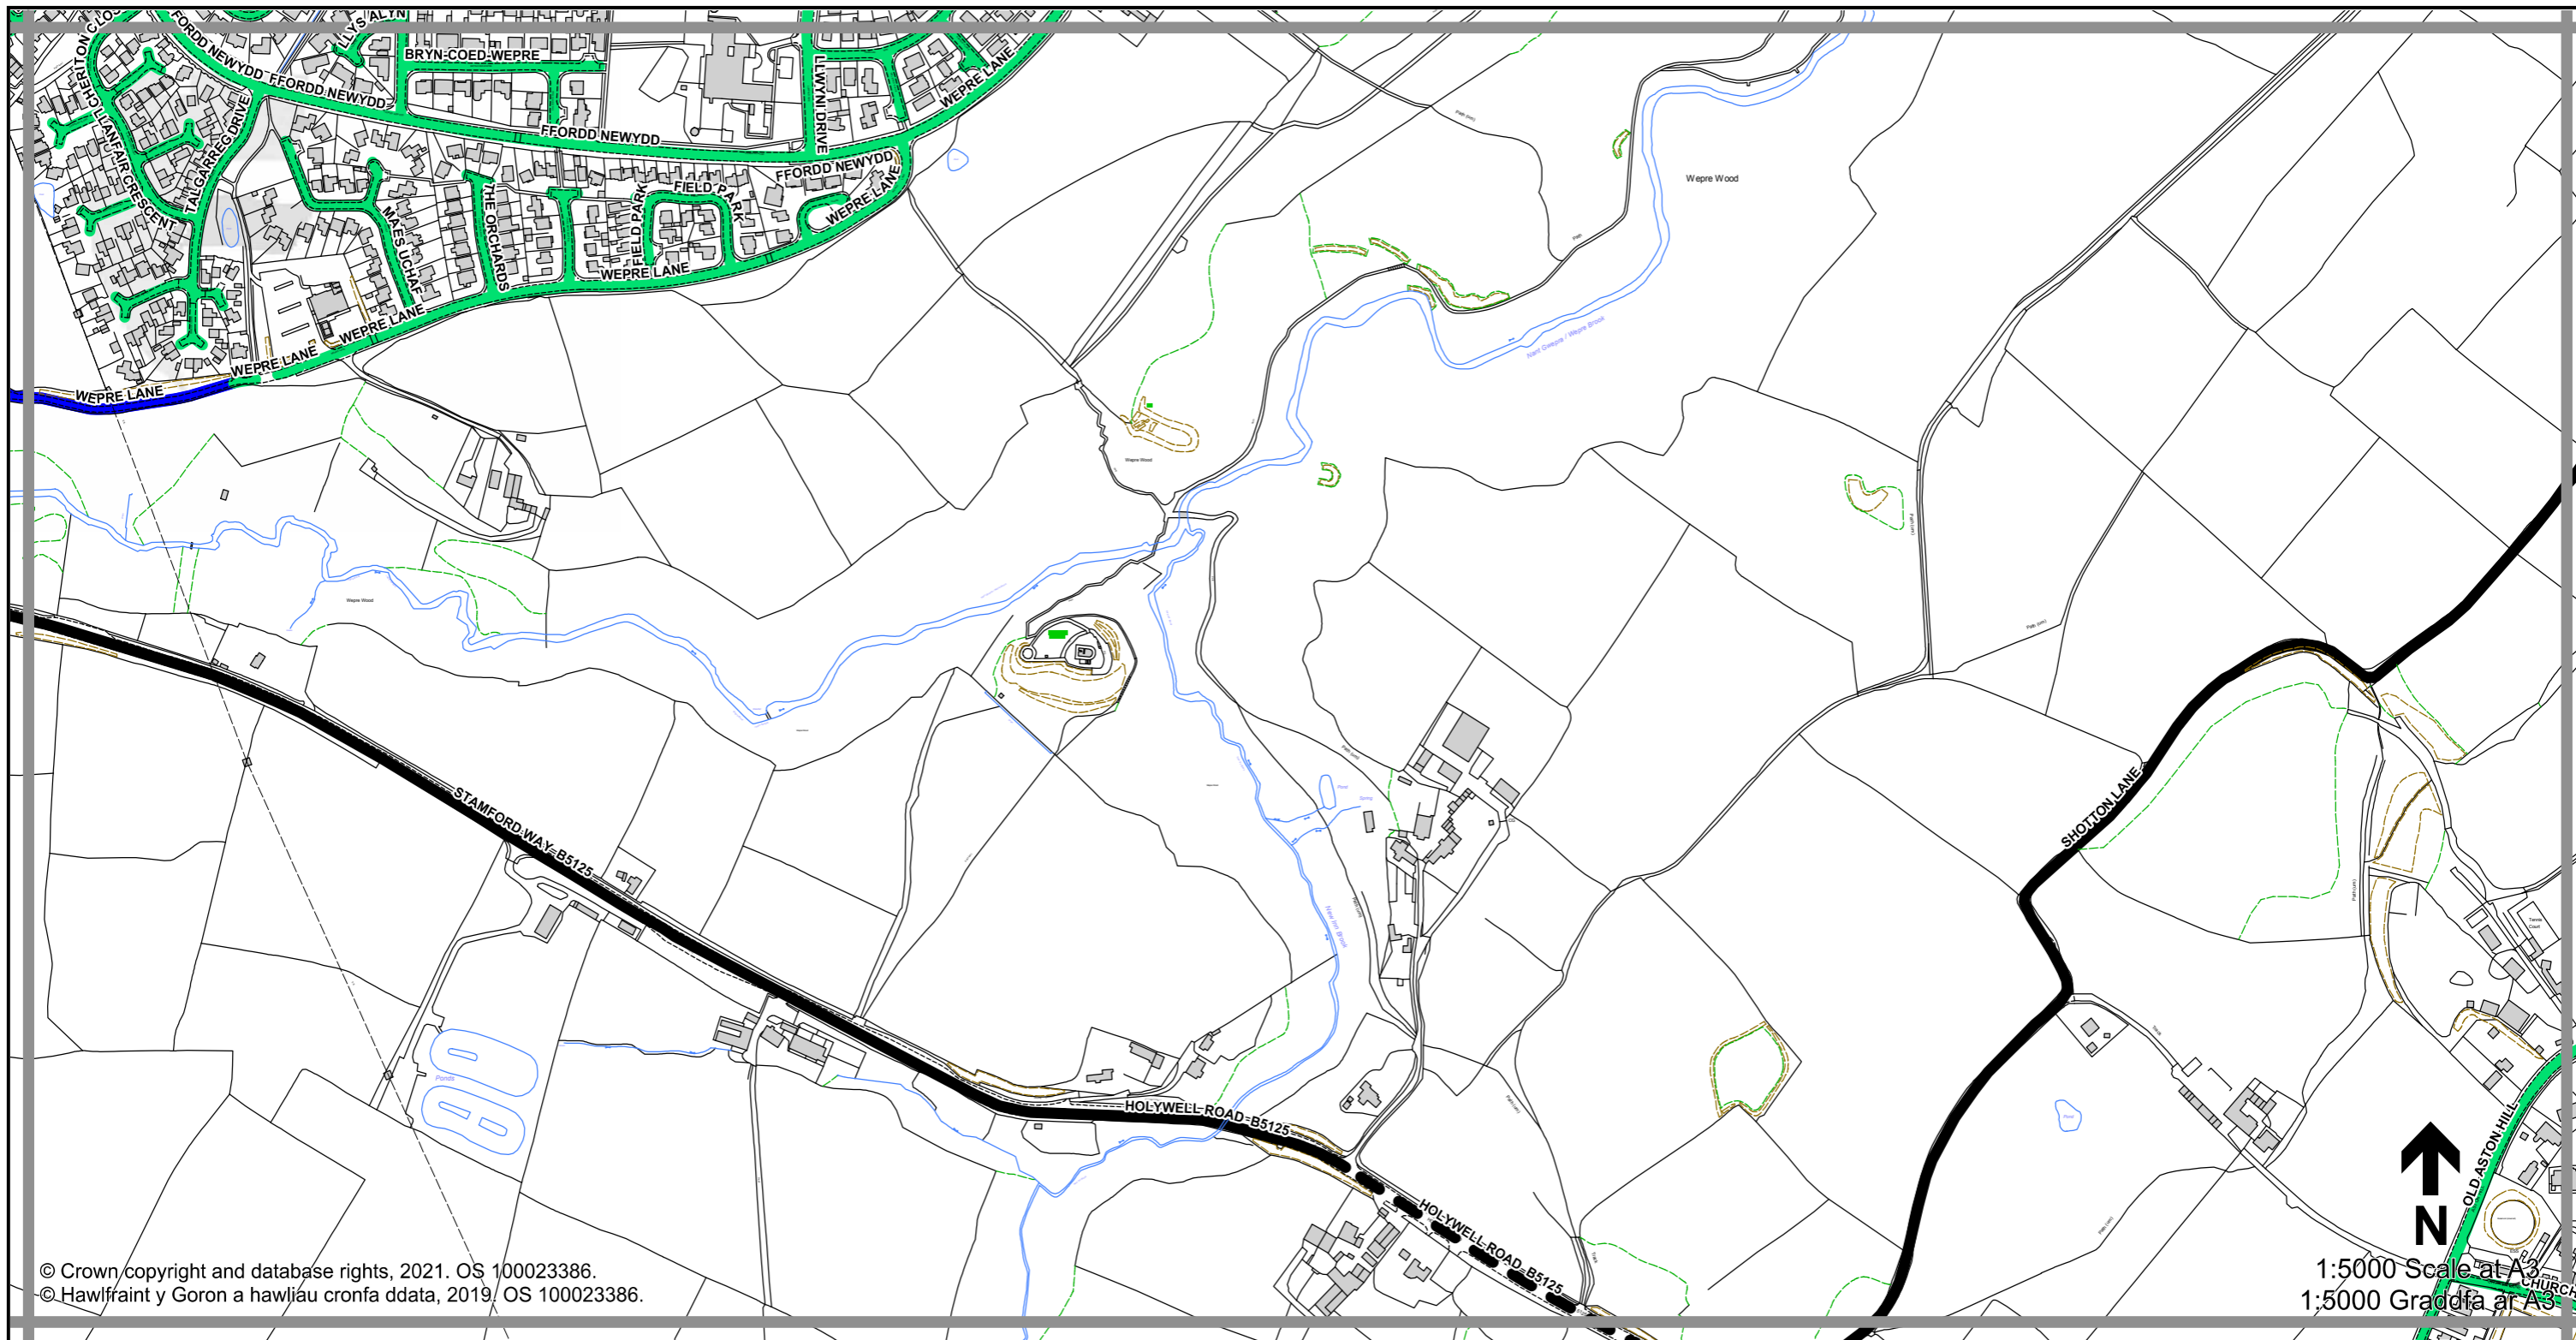

© Crown copyright and database rights, 2021. OS 100023386.
© Hawlfraint y Goron a hawliau cronfa ddata, 2019. OS 100023386.

1:5000 Scale at A3
1:5000 Graddfa ar A3

Legend / Eglurhad

- 20 mph / mya
- Restricted Road' (30mph)
  Ffordd Gyfyngedig (30mya)
- 30 mph by Order
  30 mya drwy Orchymyn
- 40 mph / mya
- 50 mph / mya
- National Speed Limit applies
  Terfyn Cyflymder Cenedlaethol yn berthnasol
- Derestricted by Order (National Speed Limit applies)
  Heb Gyfyngiad drwy Orchymyn (Terfyn Cyflymder Cenedlaethol yn berthnasol)
- Roads subject to separate Orders
  Ffyrdd sy'n destun Gorchmynion ar wahân
- County Boundary / Ffin y Sir

**THE FLINTSHIRE COUNTY COUNCIL (VARIOUS ROADS)
(20MPH, 30MPH, 40MPH, 50MPH AND NATIONAL SPEED LIMITS.
RESTRICTED AND DERESTRICTED ROADS) ORDER 2021.**

**GORCHYMYN (FFYRDD AMRYWIOL) (20MYA, 30MYA, 40MYA,
50MYA A'R TERFYNAU CYFLYMDER CENEDLAETHOL.
FFYRDD CYFYNGEDIG A FFYRDD HEB GYFYNGIAD)
CYNGOR SIR Y FFLINT 2021.**

**Sheet
L15
Dalen**

**Sheet Revision Number:
Rhif Adolgiad Y Ddalen: 1**
**Sheet Active from:
Dalen yn weithredol o: 03/09/2021**