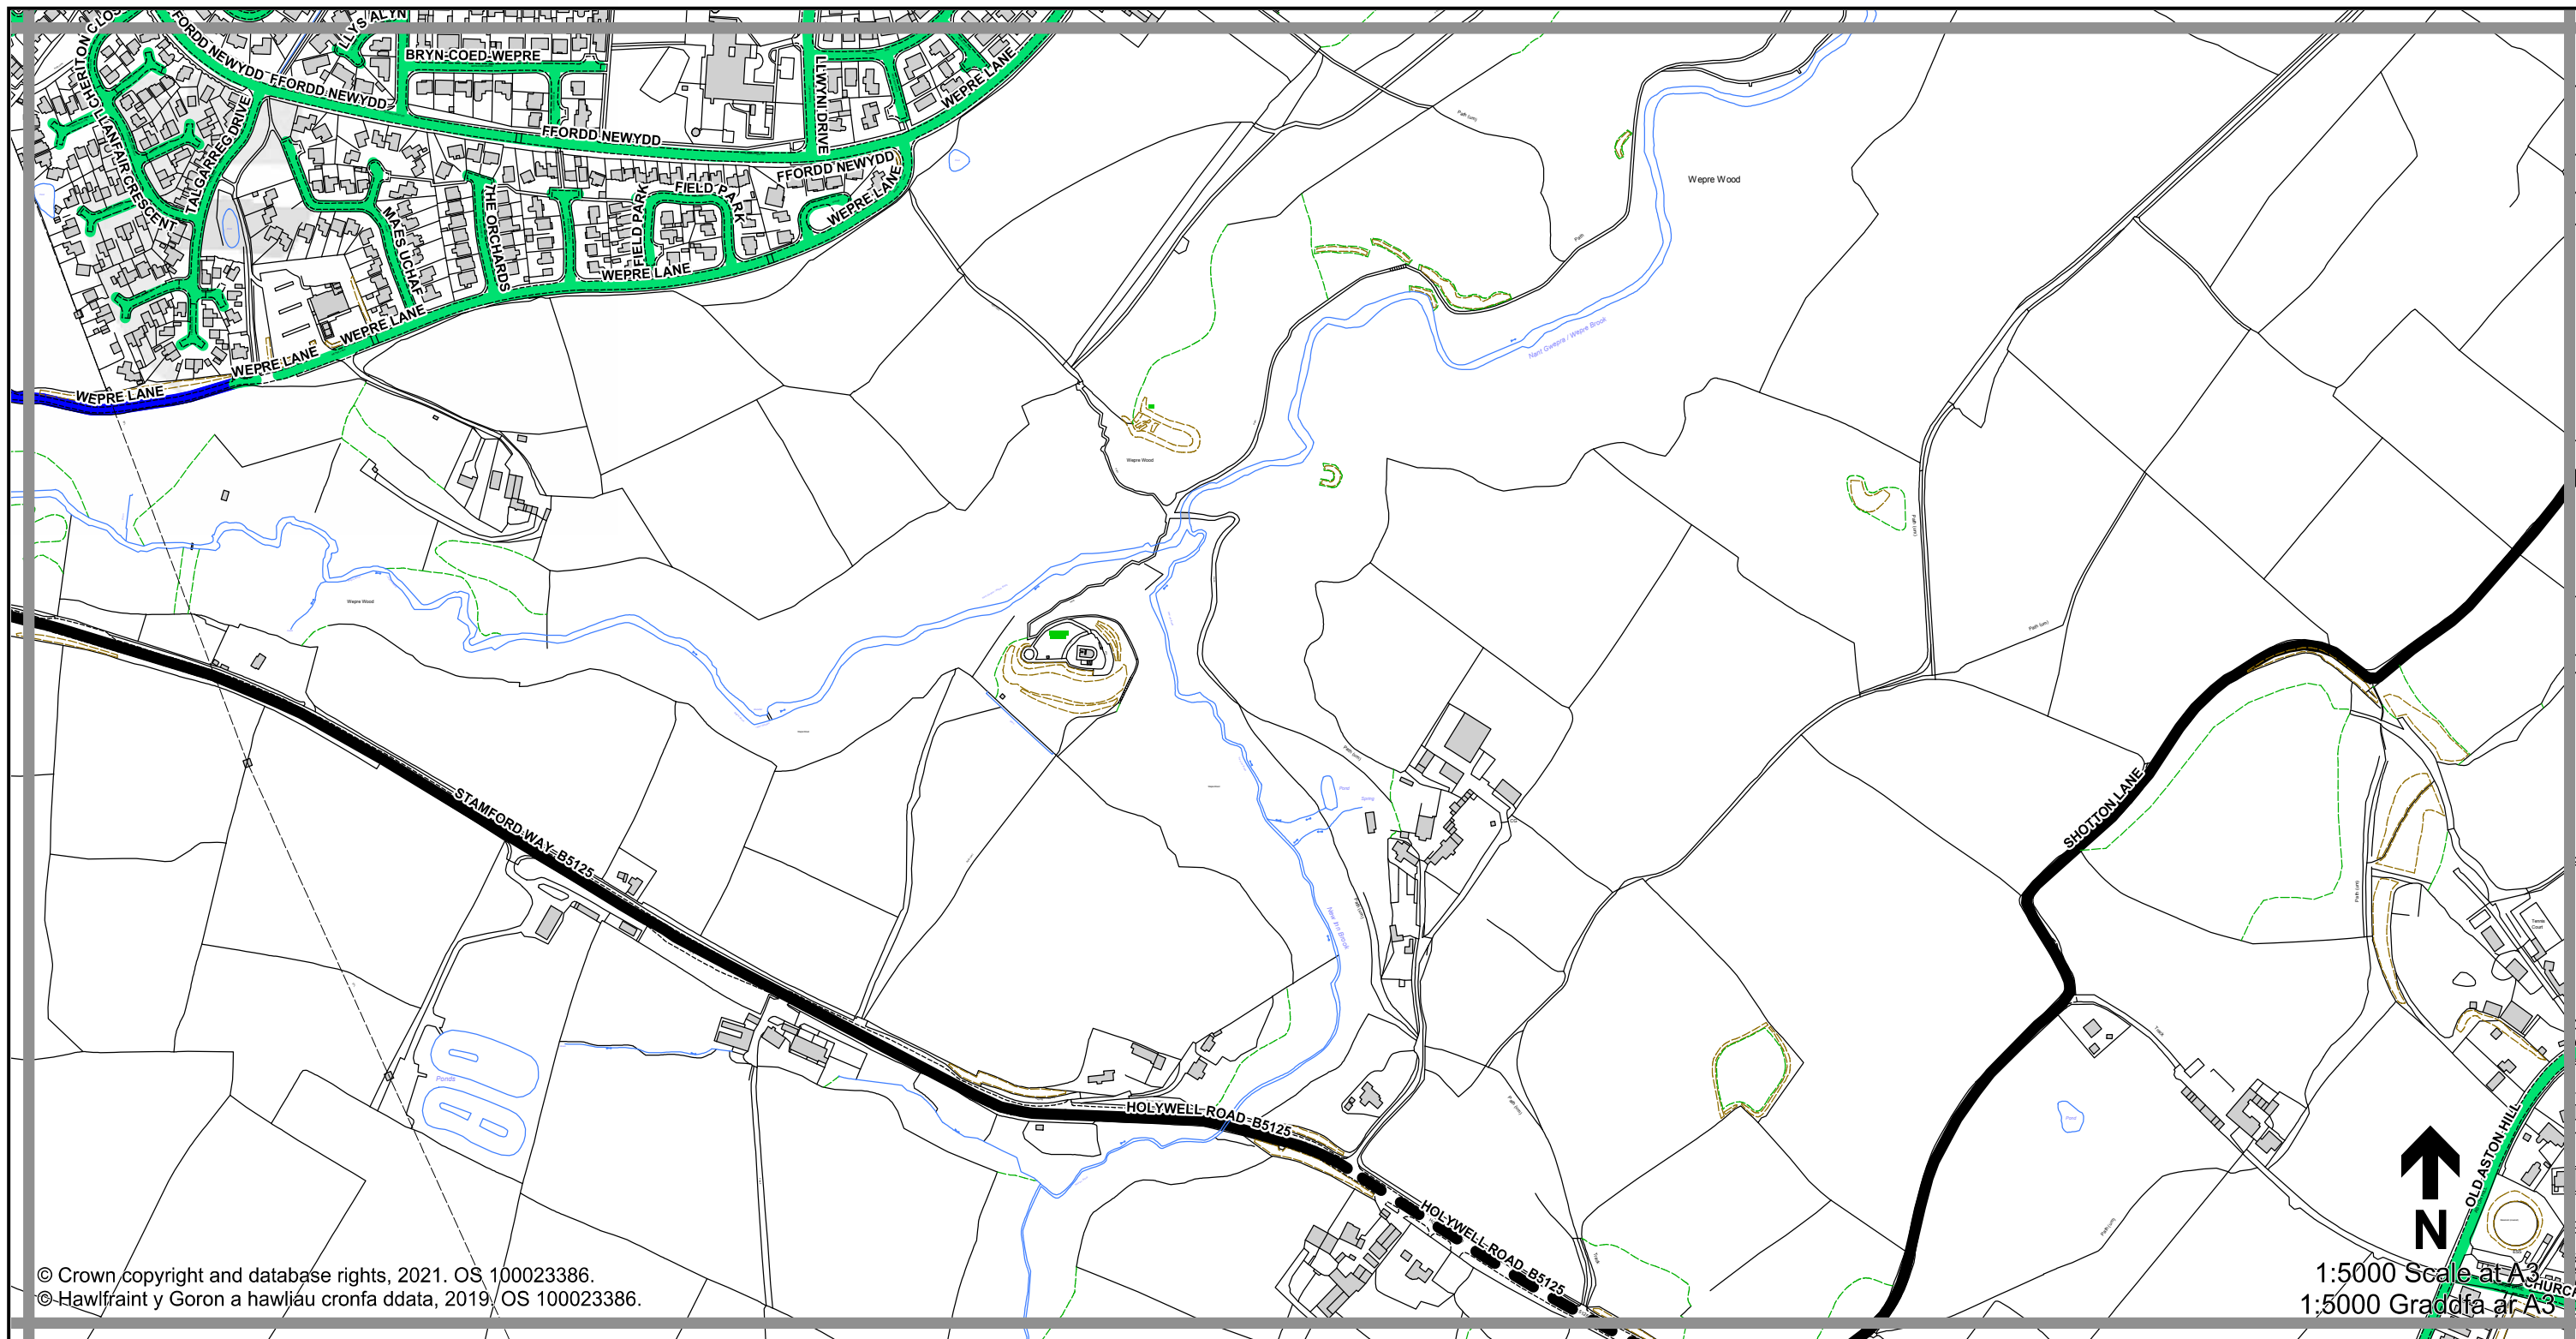

Legend / Eglurhad

- 20 mph / mya
- Restricted Road' (30mph)
  Ffordd Gyfyngedig (30mya)
- 30 mph by Order
  30 mya drwy Orchymyn
- 40 mph / mya
- 50 mph / mya
- National Speed Limit applies
  Terfyn Cyflymder Cenedlaethol yn berthnasol
- Derestricted by Order (National Speed Limit applies)
  Heb Gyfyngiad drwy Orchymyn (Terfyn Cyflymder Cenedlaethol yn berthnasol)
- Roads subject to separate Orders
  Ffyrdd sy'n destun Gorchmynion ar wahân
- County Boundary / Ffin y Sir

THE FLINTSHIRE COUNTY COUNCIL (VARIOUS ROADS) (20MPH, 30MPH, 40MPH, 50MPH AND NATIONAL SPEED LIMITS. RESTRICTED AND DERESTRICTED ROADS) ORDER 2021.

GORCHYMYN (FFYRDD AMRYWIOL) (20MYA, 30MYA, 40MYA, 50MYA A'R TERFYNAU CYFLYMDER CENEDLAETHOL. FFYRDD CYFYNGEDIG A FFYRDD HEB GYFYNGIAD) CYNGOR SIR Y FFLINT 2021.

**Sheet
L15
Dalen**

**Sheet Revision Number:
Rhif Adolgiad Y Ddalen: 1**

**Sheet Active from:
Dalen yn weithredol o: 03/09/2021**