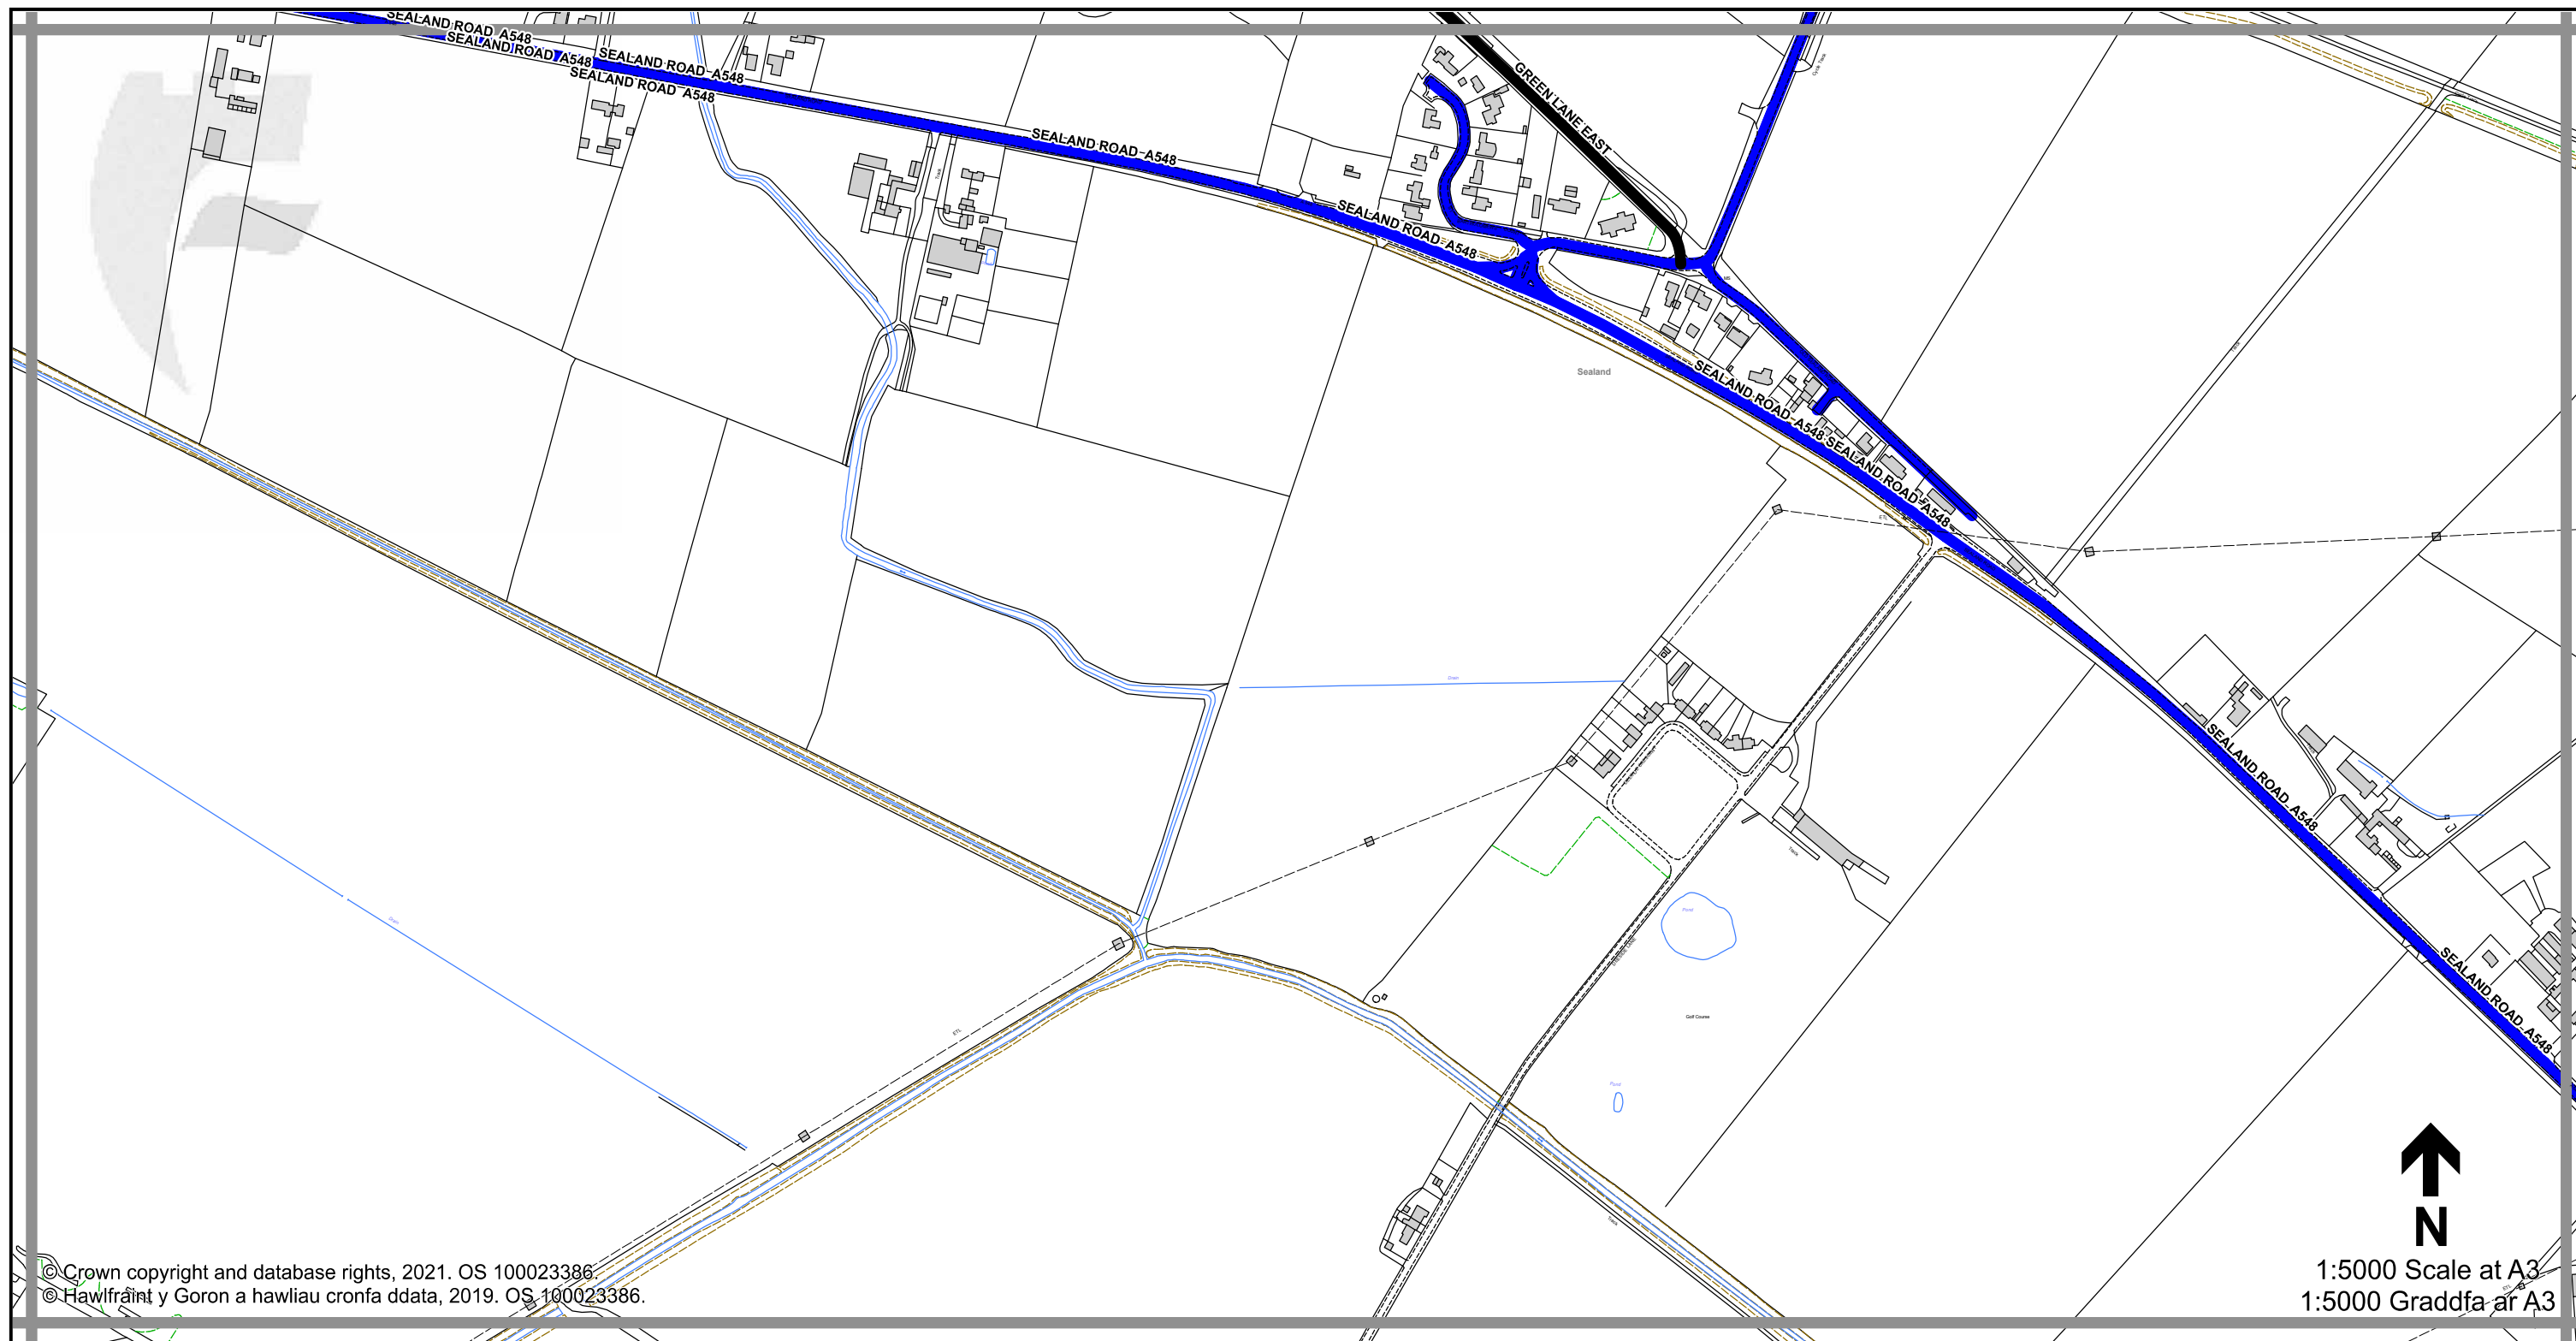

Legend / Eglurhad

- 20 mph / mya
- Restricted Road' (30mph)
  Ffordd Gyfyngedig (30mya)
- 30 mph by Order
  30 mya drwy Orchymyn
- 40 mph / mya
- 50 mph / mya
- National Speed Limit applies
  Terfyn Cyflymder Cenedlaethol yn berthnasol
- Derestricted by Order (National Speed Limit applies)
  Heb Gyfyngiad drwy Orchymyn (Terfyn Cyflymder Cenedlaethol yn berthnasol)
- Roads subject to separate Orders
  Ffyrdd sy'n destun Gorchymynion ar wahân
- County Boundary / Ffin y Sir

THE FLINTSHIRE COUNTY COUNCIL (VARIOUS ROADS) (20MPH, 30MPH, 40MPH, 50MPH AND NATIONAL SPEED LIMITS. RESTRICTED AND DERESTRICTED ROADS) ORDER 2021.

GORCHYMYN (FFYRDD AMRYWIOL) (20MYA, 30MYA, 40MYA, 50MYA A'R TERFYNAU CYFLYMDER CENEDLAETHOL. FFYRDD CYFYNGEDIG A FFYRDD HEB GYFYNGIAD) CYNGOR SIR Y FFLINT 2021.

**Sheet
O16
Dalen**

**Sheet Revision Number:
Rhif Adolgiad Y Ddalen: 1**
**Sheet Active from:
Dalen yn weithredol o: 03/09/2021**