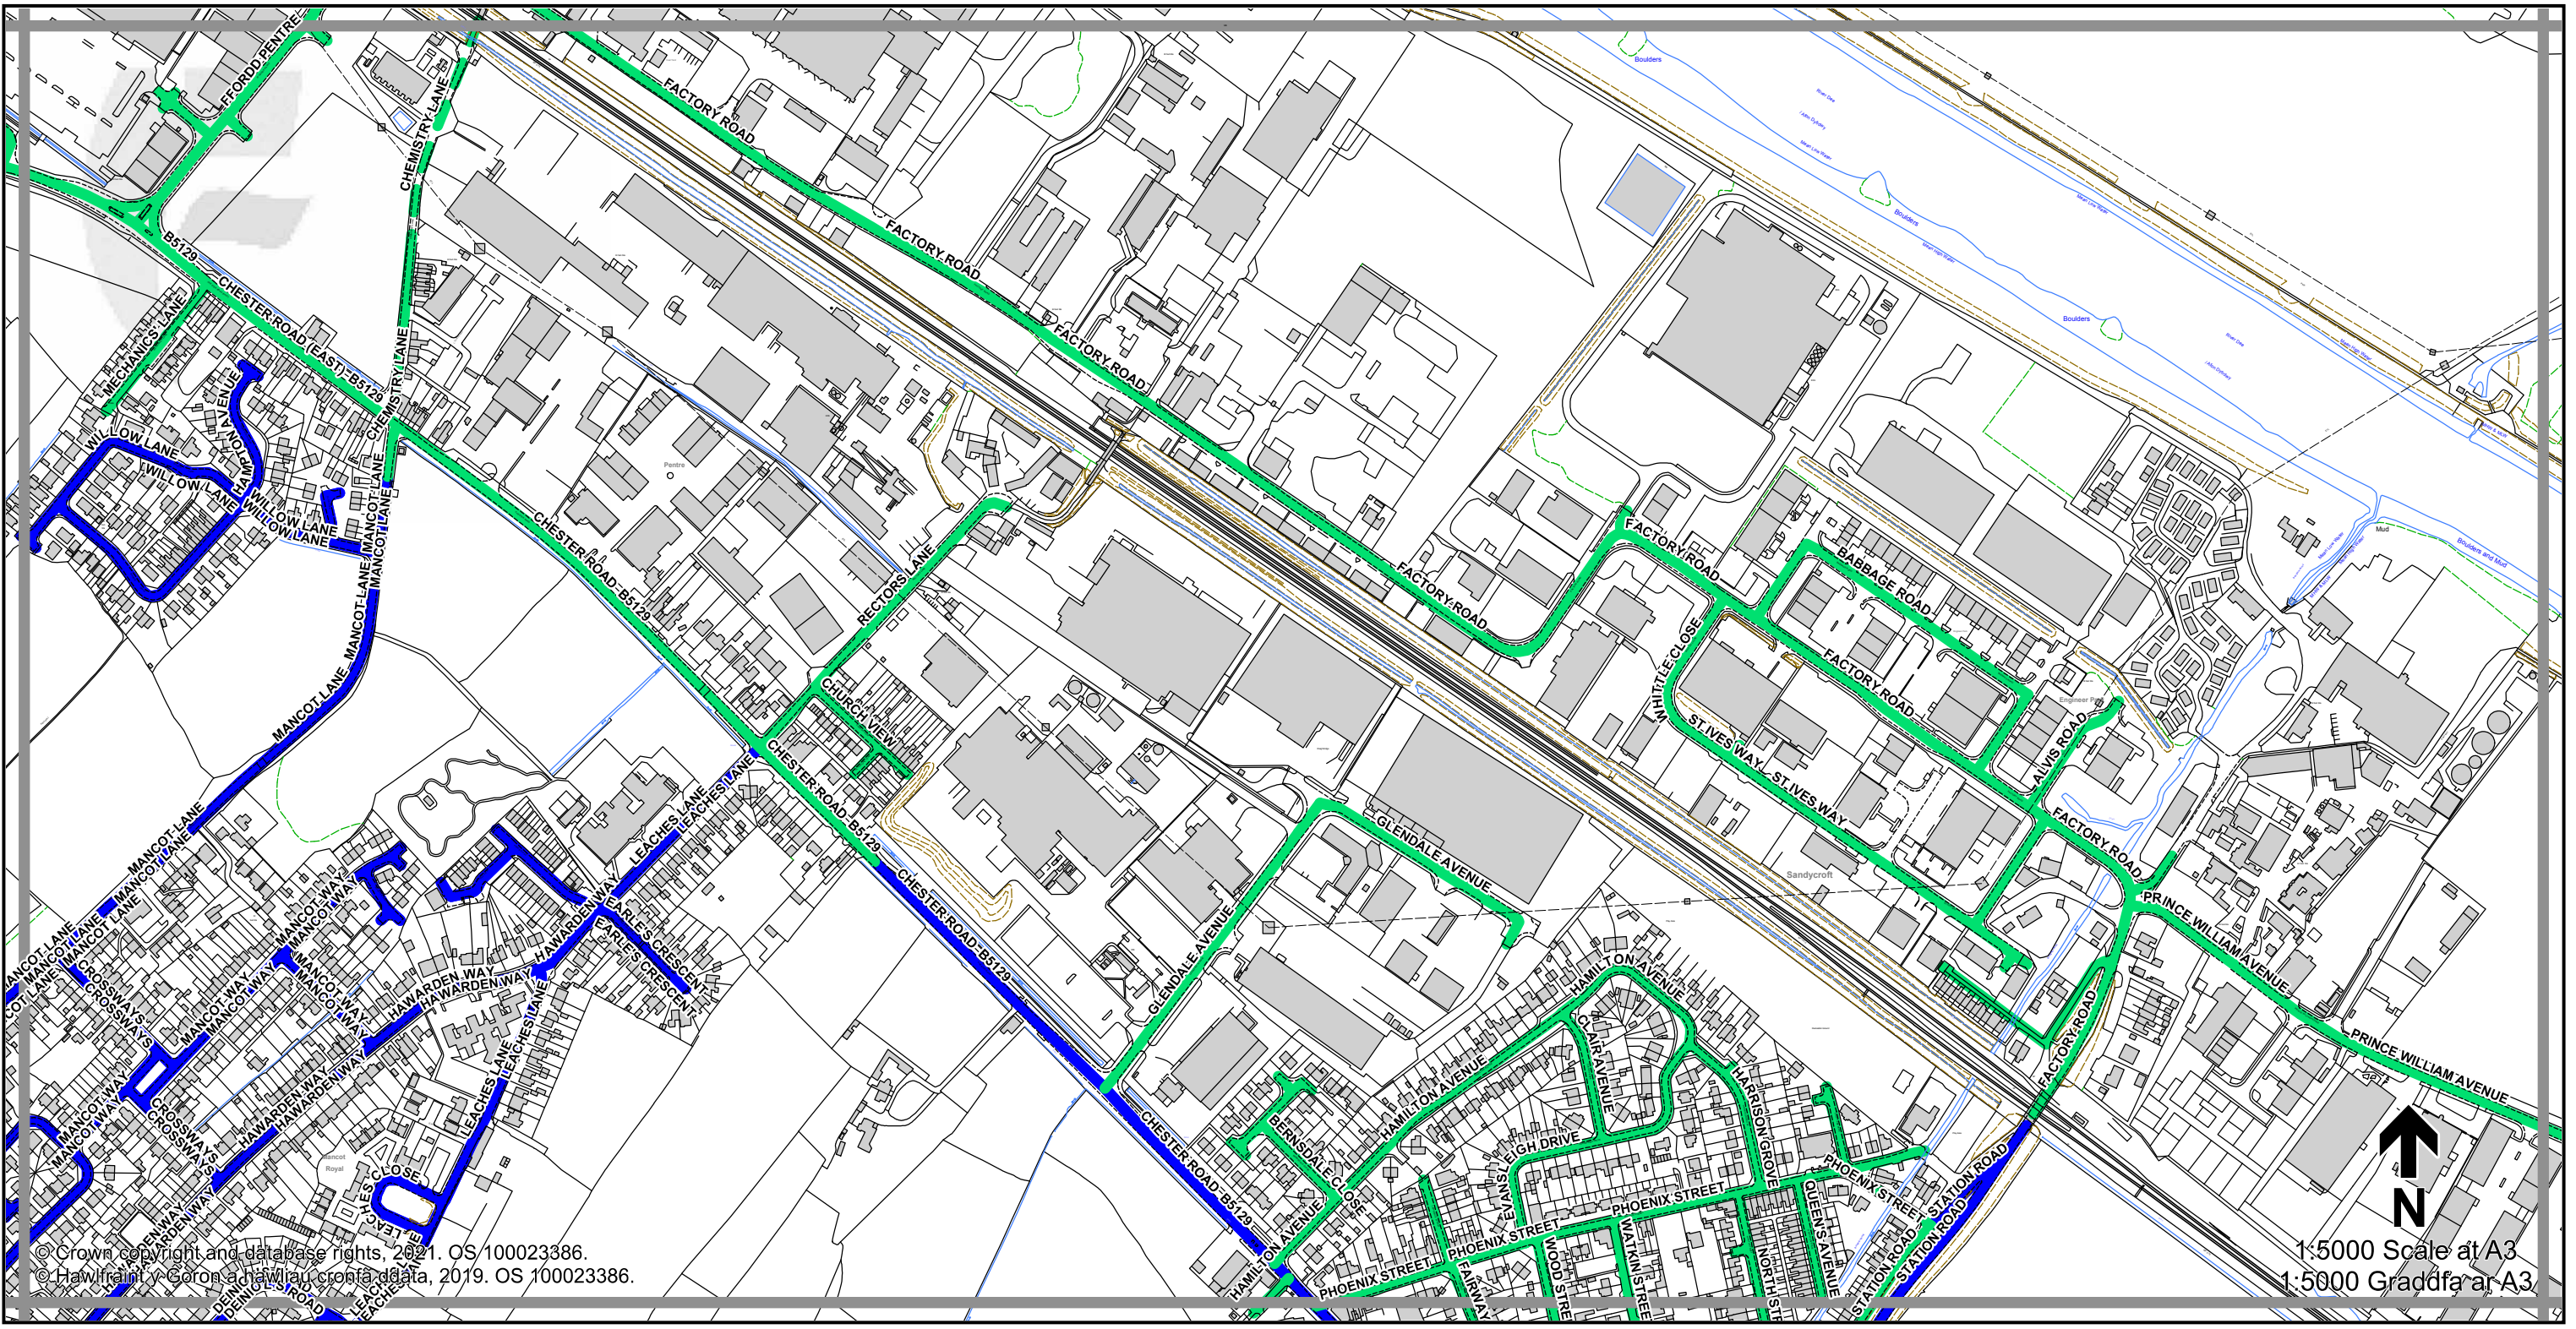

© Crown copyright and database rights, 2021. OS/100023386.
© Hawlfraint a Goron a hwliau corffwrdd, 2019. OS 100023386.

1:5000 Scale at A3
1:5000 Graddfa ar A3

Legend / Eglurhad

- 20 mph / mya
- Restricted Road' (30mph)
  Ffordd Gyfyngedig (30mya)
- - - 30 mph by Order
  30 mya drwy Orchymyn
- 40 mph / mya
- 50 mph / mya
- National Speed Limit applies
  Terfyn Cyflymder Cenedlaethol yn berthnasol
- Derestricted by Order (National Speed Limit applies)
  Heb Gyfyngiad drwy Orchymyn (Terfyn Cyflymder Cenedlaethol yn berthnasol)
- Roads subject to separate Orders
  Ffyrdd sy'n destun Gorchymynion ar wahân
- County Boundary / Ffin y Sir

THE FLINTSHIRE COUNTY COUNCIL (VARIOUS ROADS) (20MPH, 30MPH, 40MPH, 50MPH AND NATIONAL SPEED LIMITS. RESTRICTED AND DERESTRICTED ROADS) ORDER 2021.

GORCHYMYN (FFYRDD AMRYWIOL) (20MYA, 30MYA, 40MYA, 50MYA A'R TERFYNAU CYFLYMDER CENEDLAETHOL. FFYRDD CYFYNGEDIG A FFYRDD HEB GYFYNGIAD) CYNGOR SIR Y FFLINT 2021.

Sheet
N15
Dalen

Sheet Revision Number:
Rhif Adolgiad Y Ddalen: **1**

Sheet Active from:
Dalen yn weithredol o: **03/09/2021**