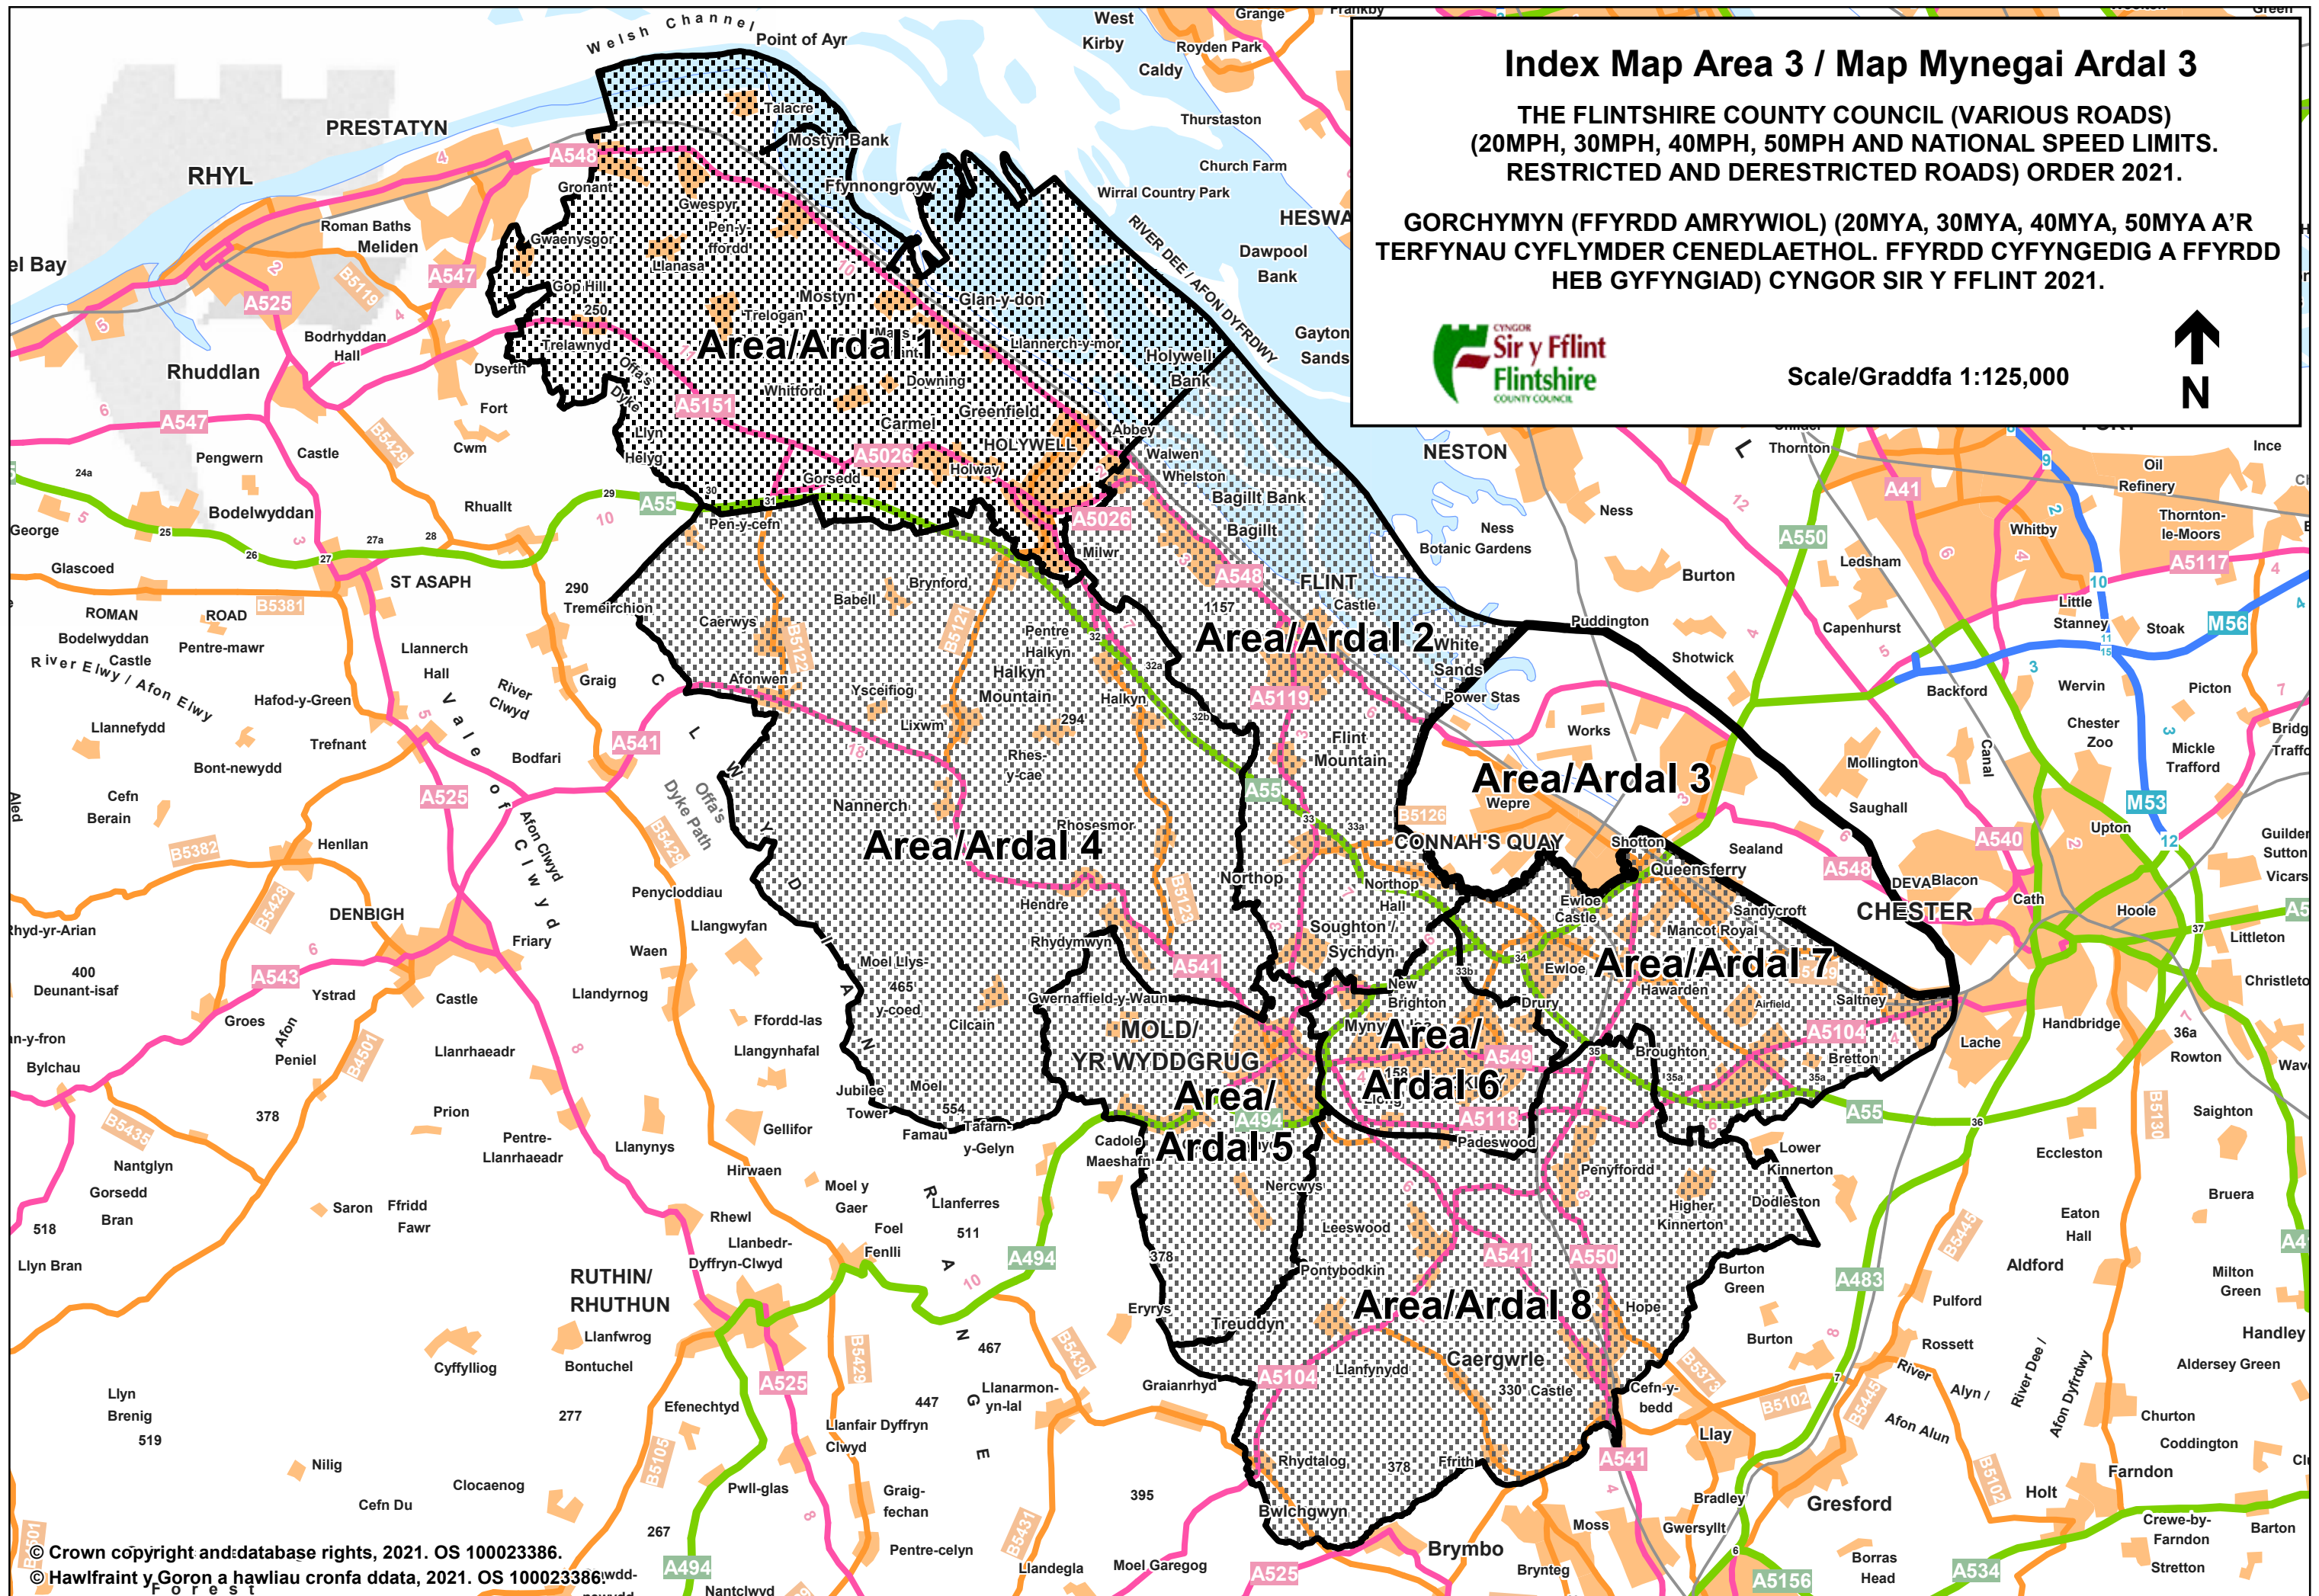

Index Map Area 3 / Map Mynegai Ardal 3

THE FLINTSHIRE COUNTY COUNCIL (VARIOUS ROADS)
(20MPH, 30MPH, 40MPH, 50MPH AND NATIONAL SPEED LIMITS.
RESTRICTED AND DERESTRICTED ROADS) ORDER 2021.

GORCHYMYN (FFYRDD AMRYWIOL) (20MYA, 30MYA, 40MYA, 50MYA A'R
TERFYNAU CYFLYMDER CENEDLAETHOL. FFYRDD CYFYNGEDIG A FFYRDD
HEB GYFYNGIAD) CYNGOR SIR Y FFLINT 2021.

Scale/Graddfa 1:125,000

© Crown copyright and database rights, 2021. OS 100023386.
© Hawlfraint y Goron a hawliau cronfa ddata, 2021. OS 100023386