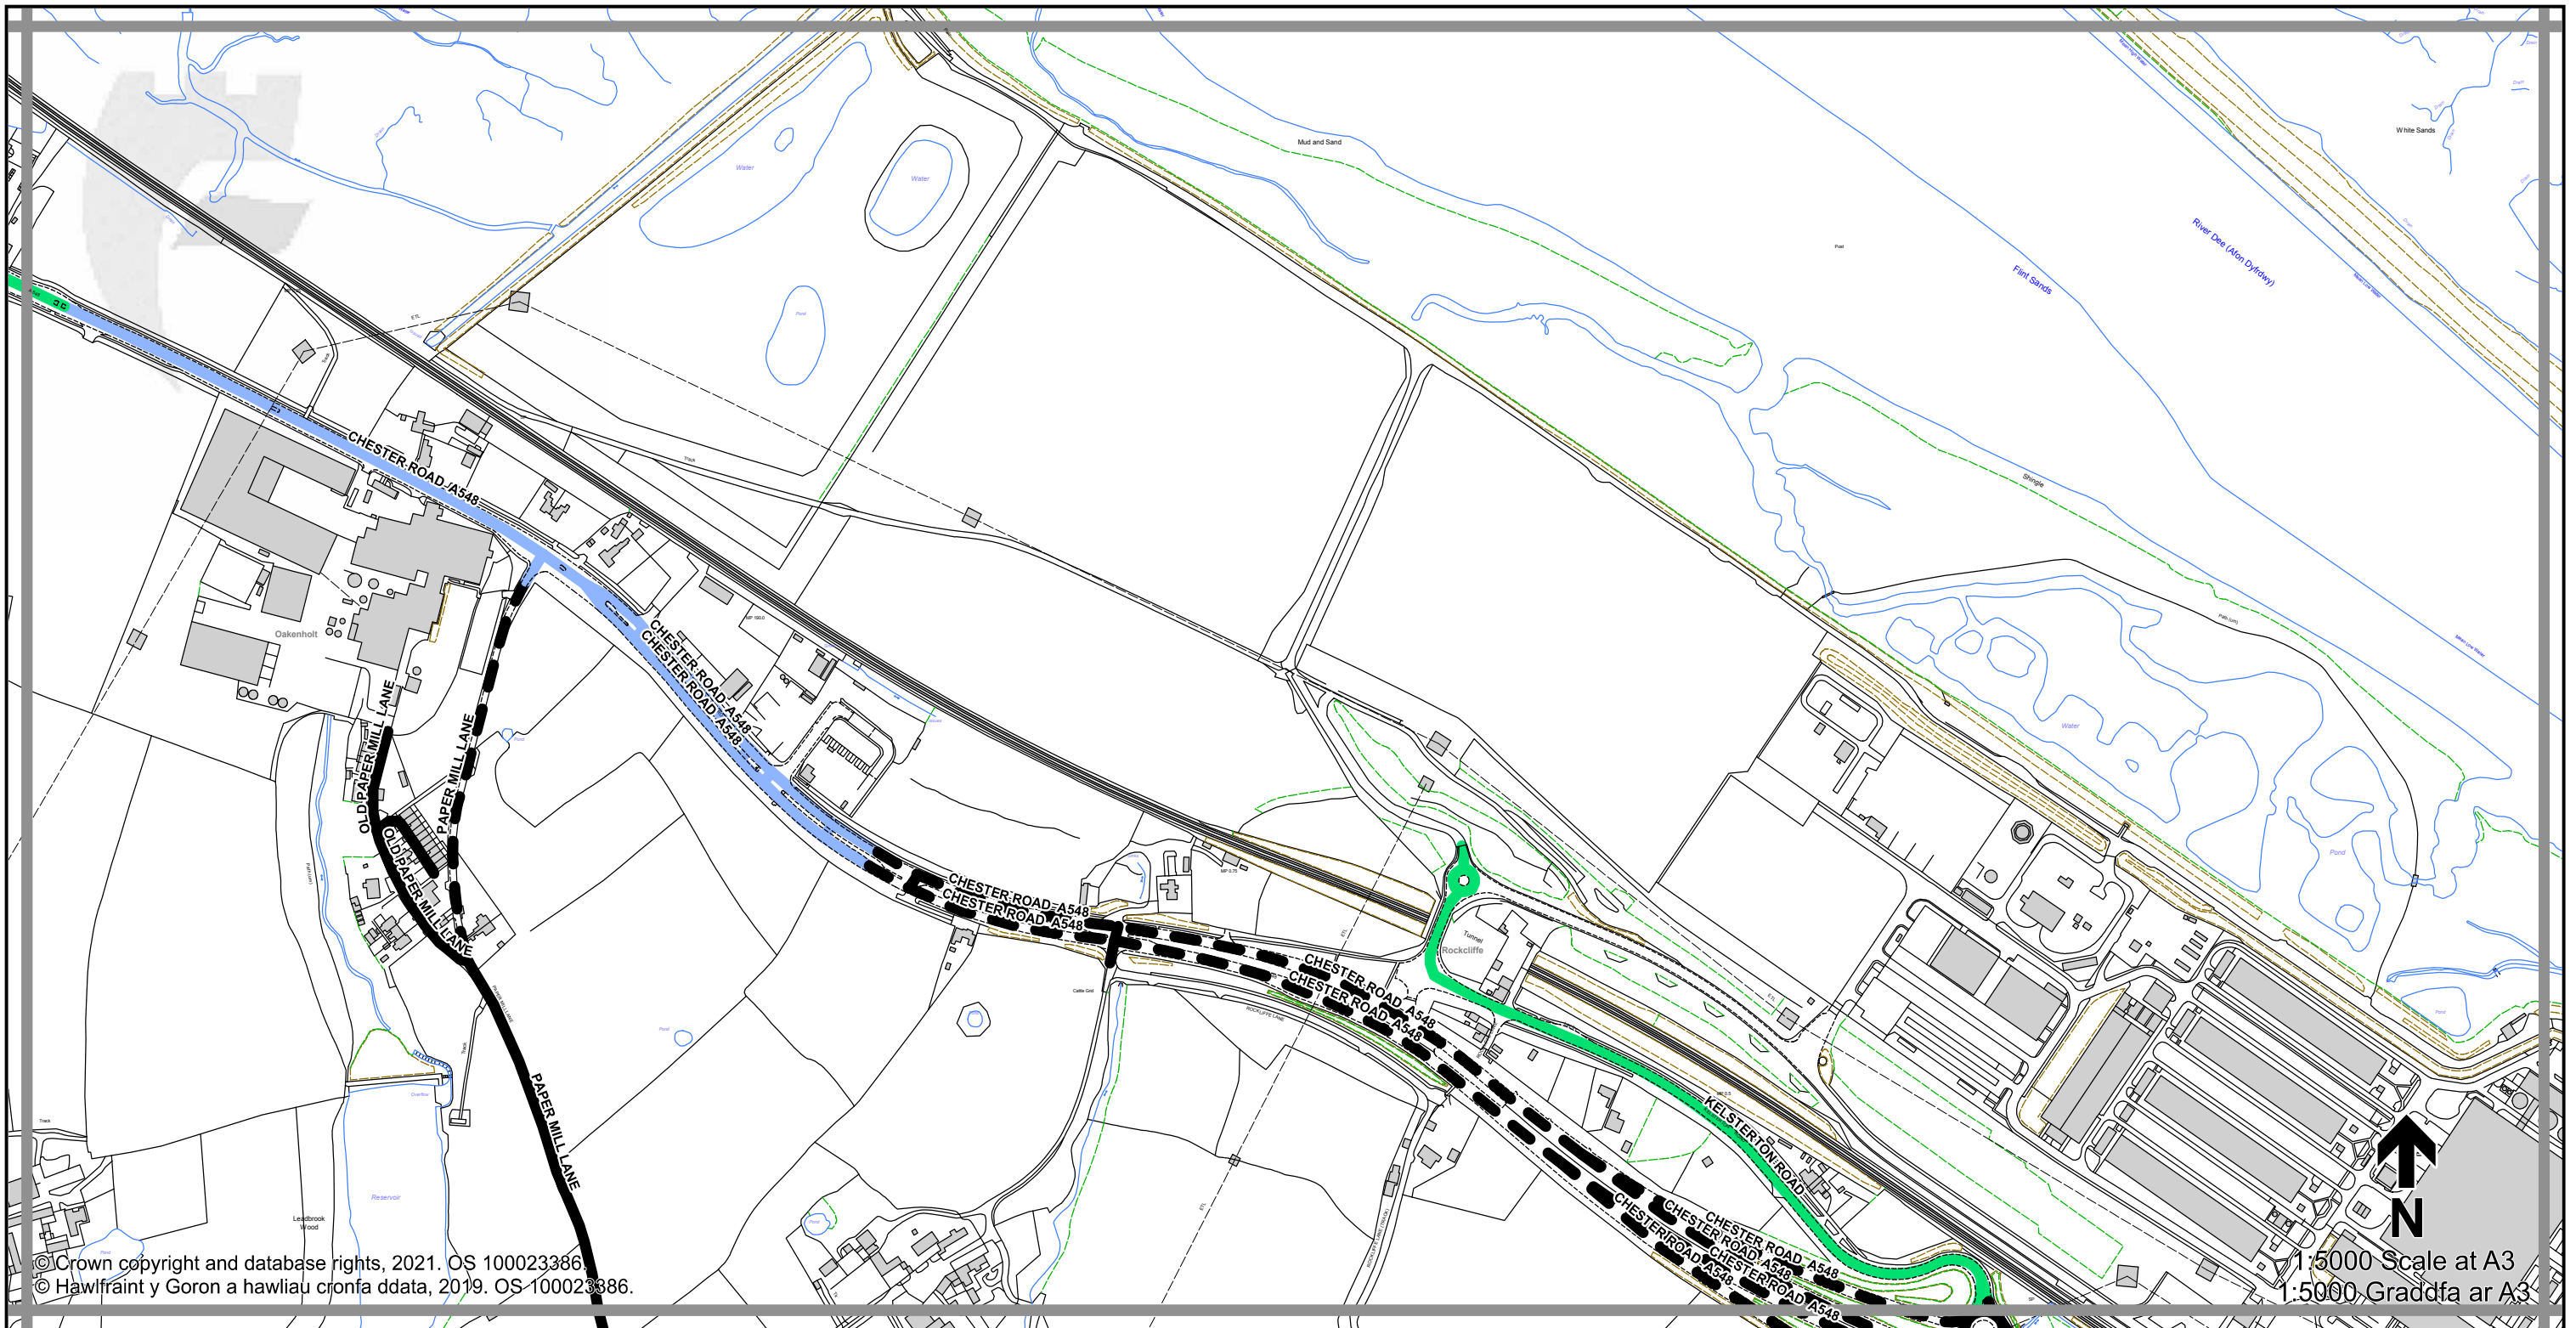

Legend / Eglurhad

- 20 mph / mya
- Restricted Road' (30mph)
  Ffordd Gyfyngedig (30mya)
- 30 mph by Order
  30 mya drwy Orchymyn
- 40 mph / mya
- 50 mph / mya
- National Speed Limit applies
  Terfyn Cyflymder Cenedlaethol yn berthnasol
- Derestricted by Order (National Speed Limit applies)
  Heb Gyfyngiad drwy Orchymyn (Terfyn Cyflymder Cenedlaethol yn berthnasol)
- Roads subject to separate Orders
  Ffyrdd sy'n destun Gorchmynion ar wahân
- County Boundary / Ffin y Sir

THE FLINTSHIRE COUNTY COUNCIL (VARIOUS ROADS) (20MPH, 30MPH, 40MPH, 50MPH AND NATIONAL SPEED LIMITS. RESTRICTED AND DERESTRICTED ROADS) ORDER 2021.

GORCHYMYN (FFYRDD AMRYWIOL) (20MYA, 30MYA, 40MYA, 50MYA A'R TERFYNAU CYFLYMDER CENEDLAETHOL. FFYRDD CYFYNGEDIG A FFYRDD HEB GYFYNGIAD) CYNGOR SIR Y FFLINT 2021.

**Sheet
K19
Dalen**

**Sheet Revision Number:
Rhif Adolgiad Y Ddalen: 1**

**Sheet Active from:
Dalen yn weithredol o: 03/09/2021**