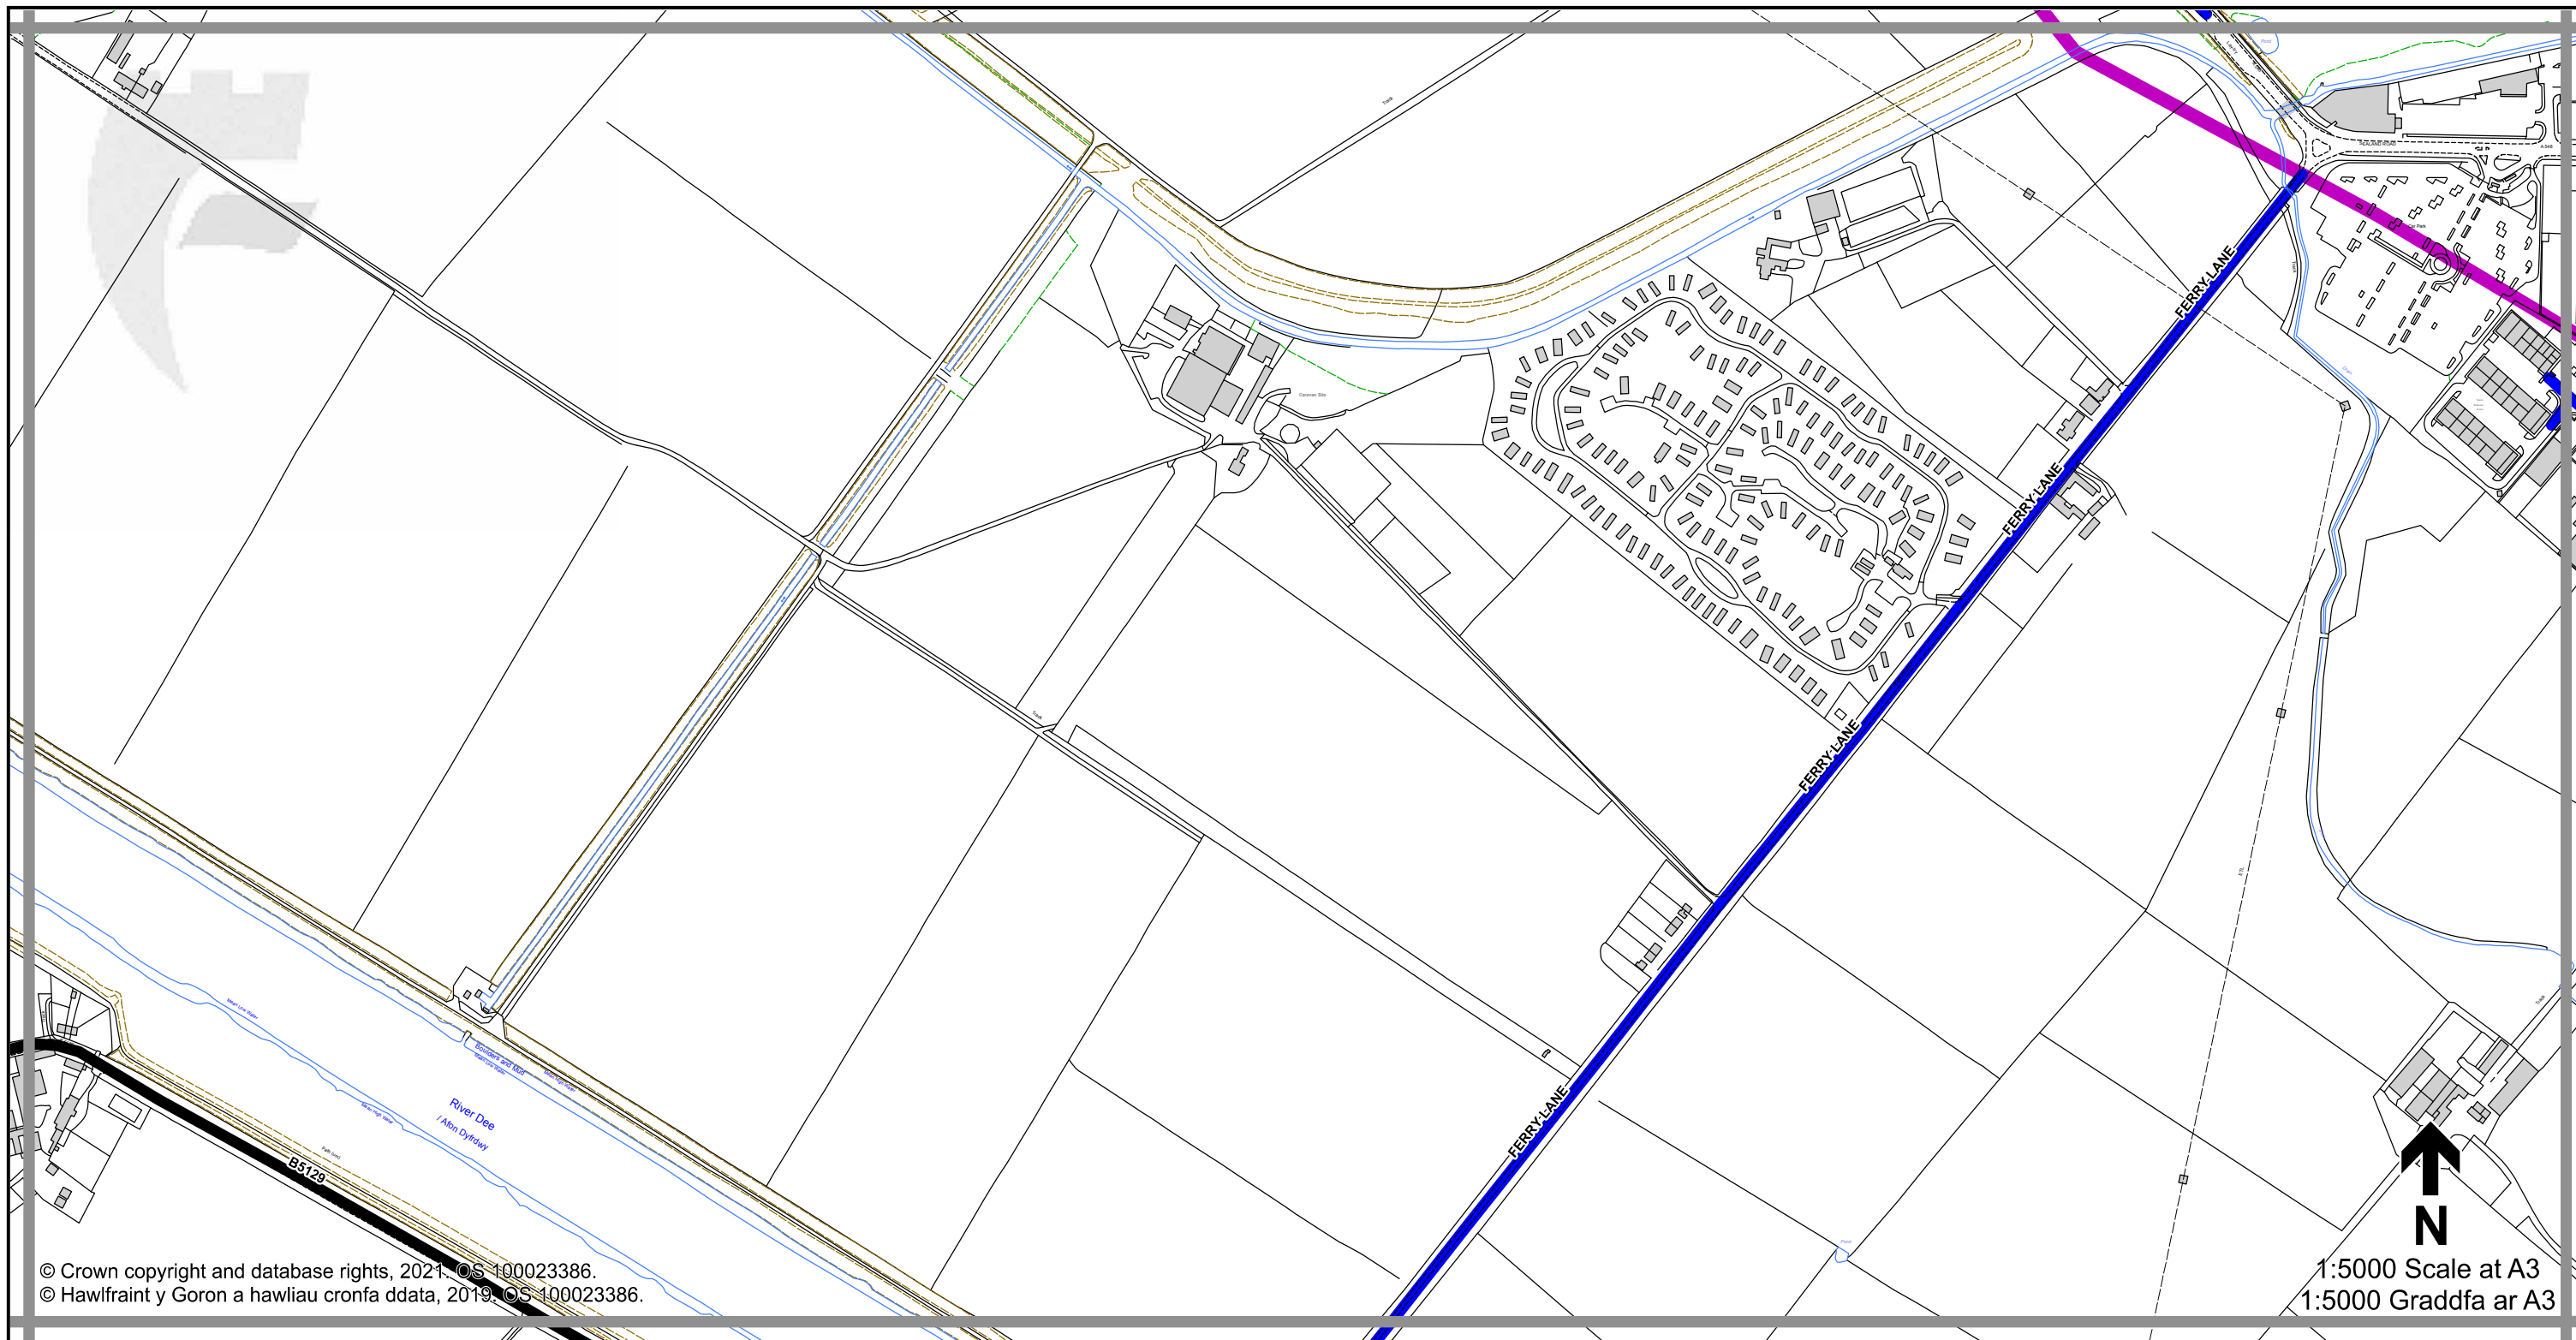

**Sheet
P13
Dalen**

**Sheet Revision Number:
Rhif Adolgiad Y Ddalen: 1**

**Sheet Active from:
Dalen yn weithredol o: 03/09/2021**

© Crown copyright and database rights, 2021. OS 100023386.
 © Hawlfraint y Goron a hawliau cronfa ddata, 2019. OS 100023386.