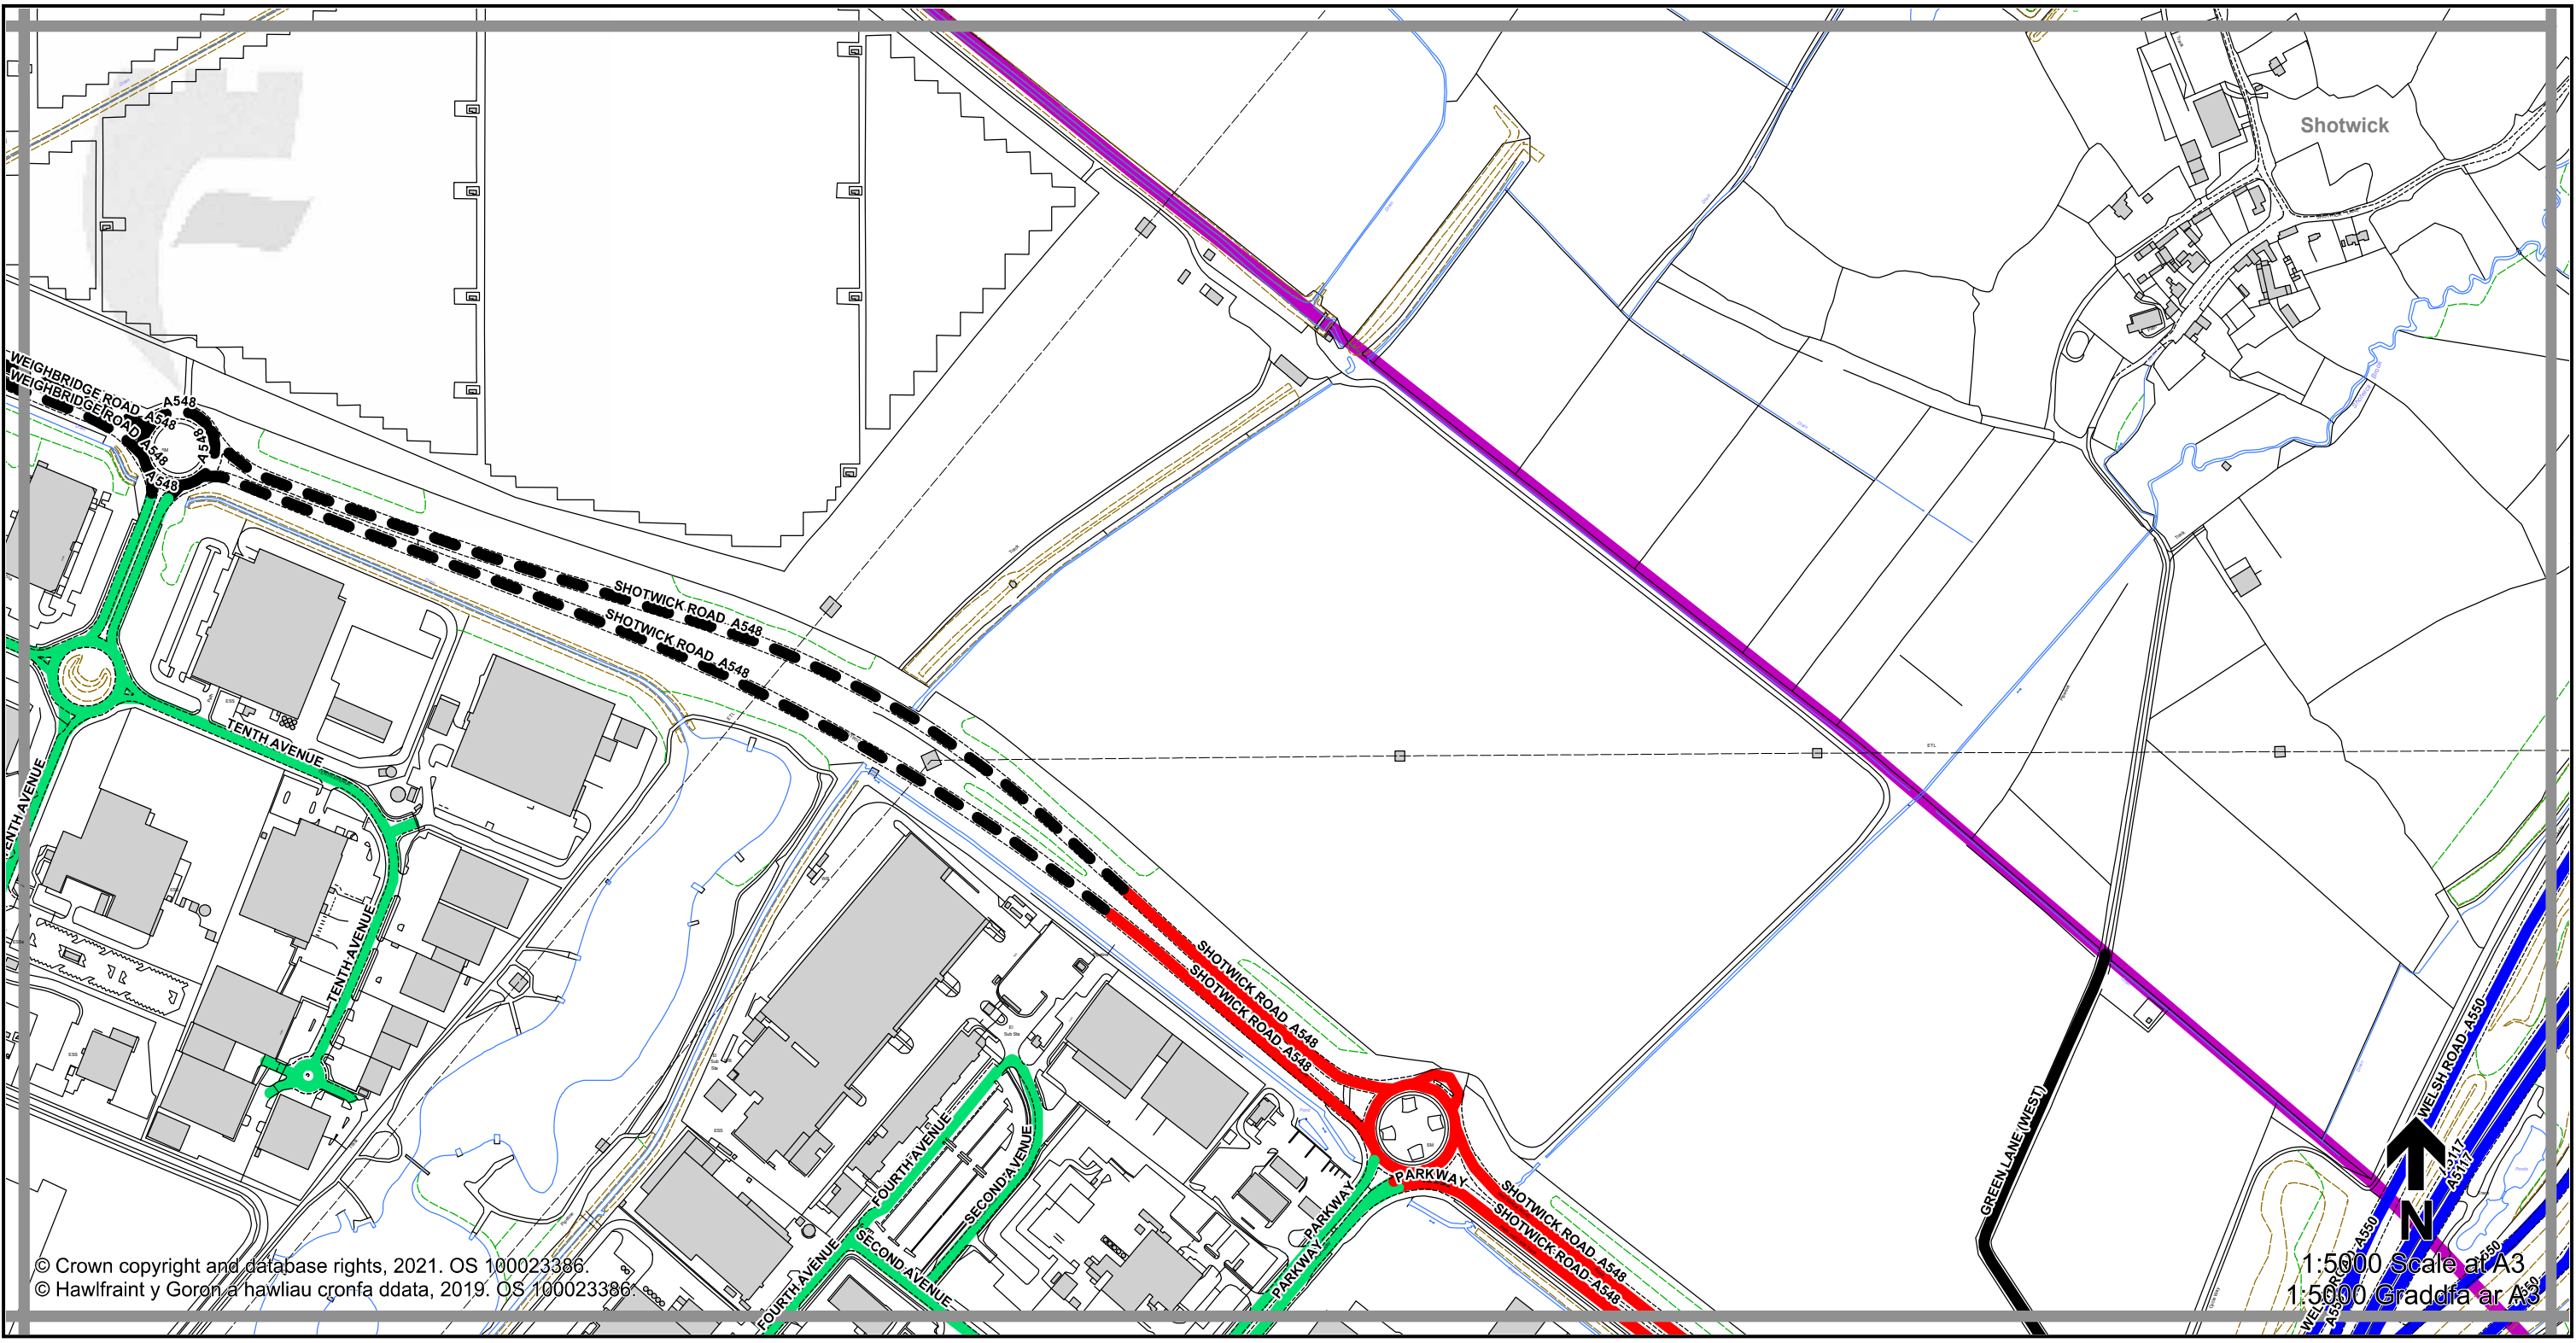

Legend / Eglurhad

- 20 mph / mya
- Restricted Road' (30mph)
  Ffordd Gyfyngedig (30mya)
- 30 mph by Order
  30 mya drwy Orchymyn
- 40 mph / mya
- 50 mph / mya
- National Speed Limit applies
  Terfyn Cyflymder Cenedlaethol yn berthnasol
- Derestricted by Order (National Speed Limit applies)
  Heb Gyfyngiad drwy Orchymyn (Terfyn Cyflymder Cenedlaethol yn berthnasol)
- Roads subject to separate Orders
  Ffyrdd sy'n destun Gorchmynion ar wahân
- County Boundary / Ffin y Sir

**THE FLINTSHIRE COUNTY COUNCIL (VARIOUS ROADS)
(20MPH, 30MPH, 40MPH, 50MPH AND NATIONAL SPEED LIMITS.
RESTRICTED AND DERESTRICTED ROADS) ORDER 2021.**

**GORCHYMYN (FFYRDD AMRYWIOL) (20MYA, 30MYA, 40MYA,
50MYA A'R TERFYNAU CYFLYMDER CENEDLAETHOL.
FFYRDD CYFYNGEDIG A FFYRDD HEB GYFYNGIAD)
CYNGOR SIR Y FFLINT 2021.**

**Sheet
N19
Dalen**

**Sheet Revision Number:
Rhif Adolgiad Y Ddalen: 1**
**Sheet Active from:
Dalen yn weithredol o: 03/09/2021**