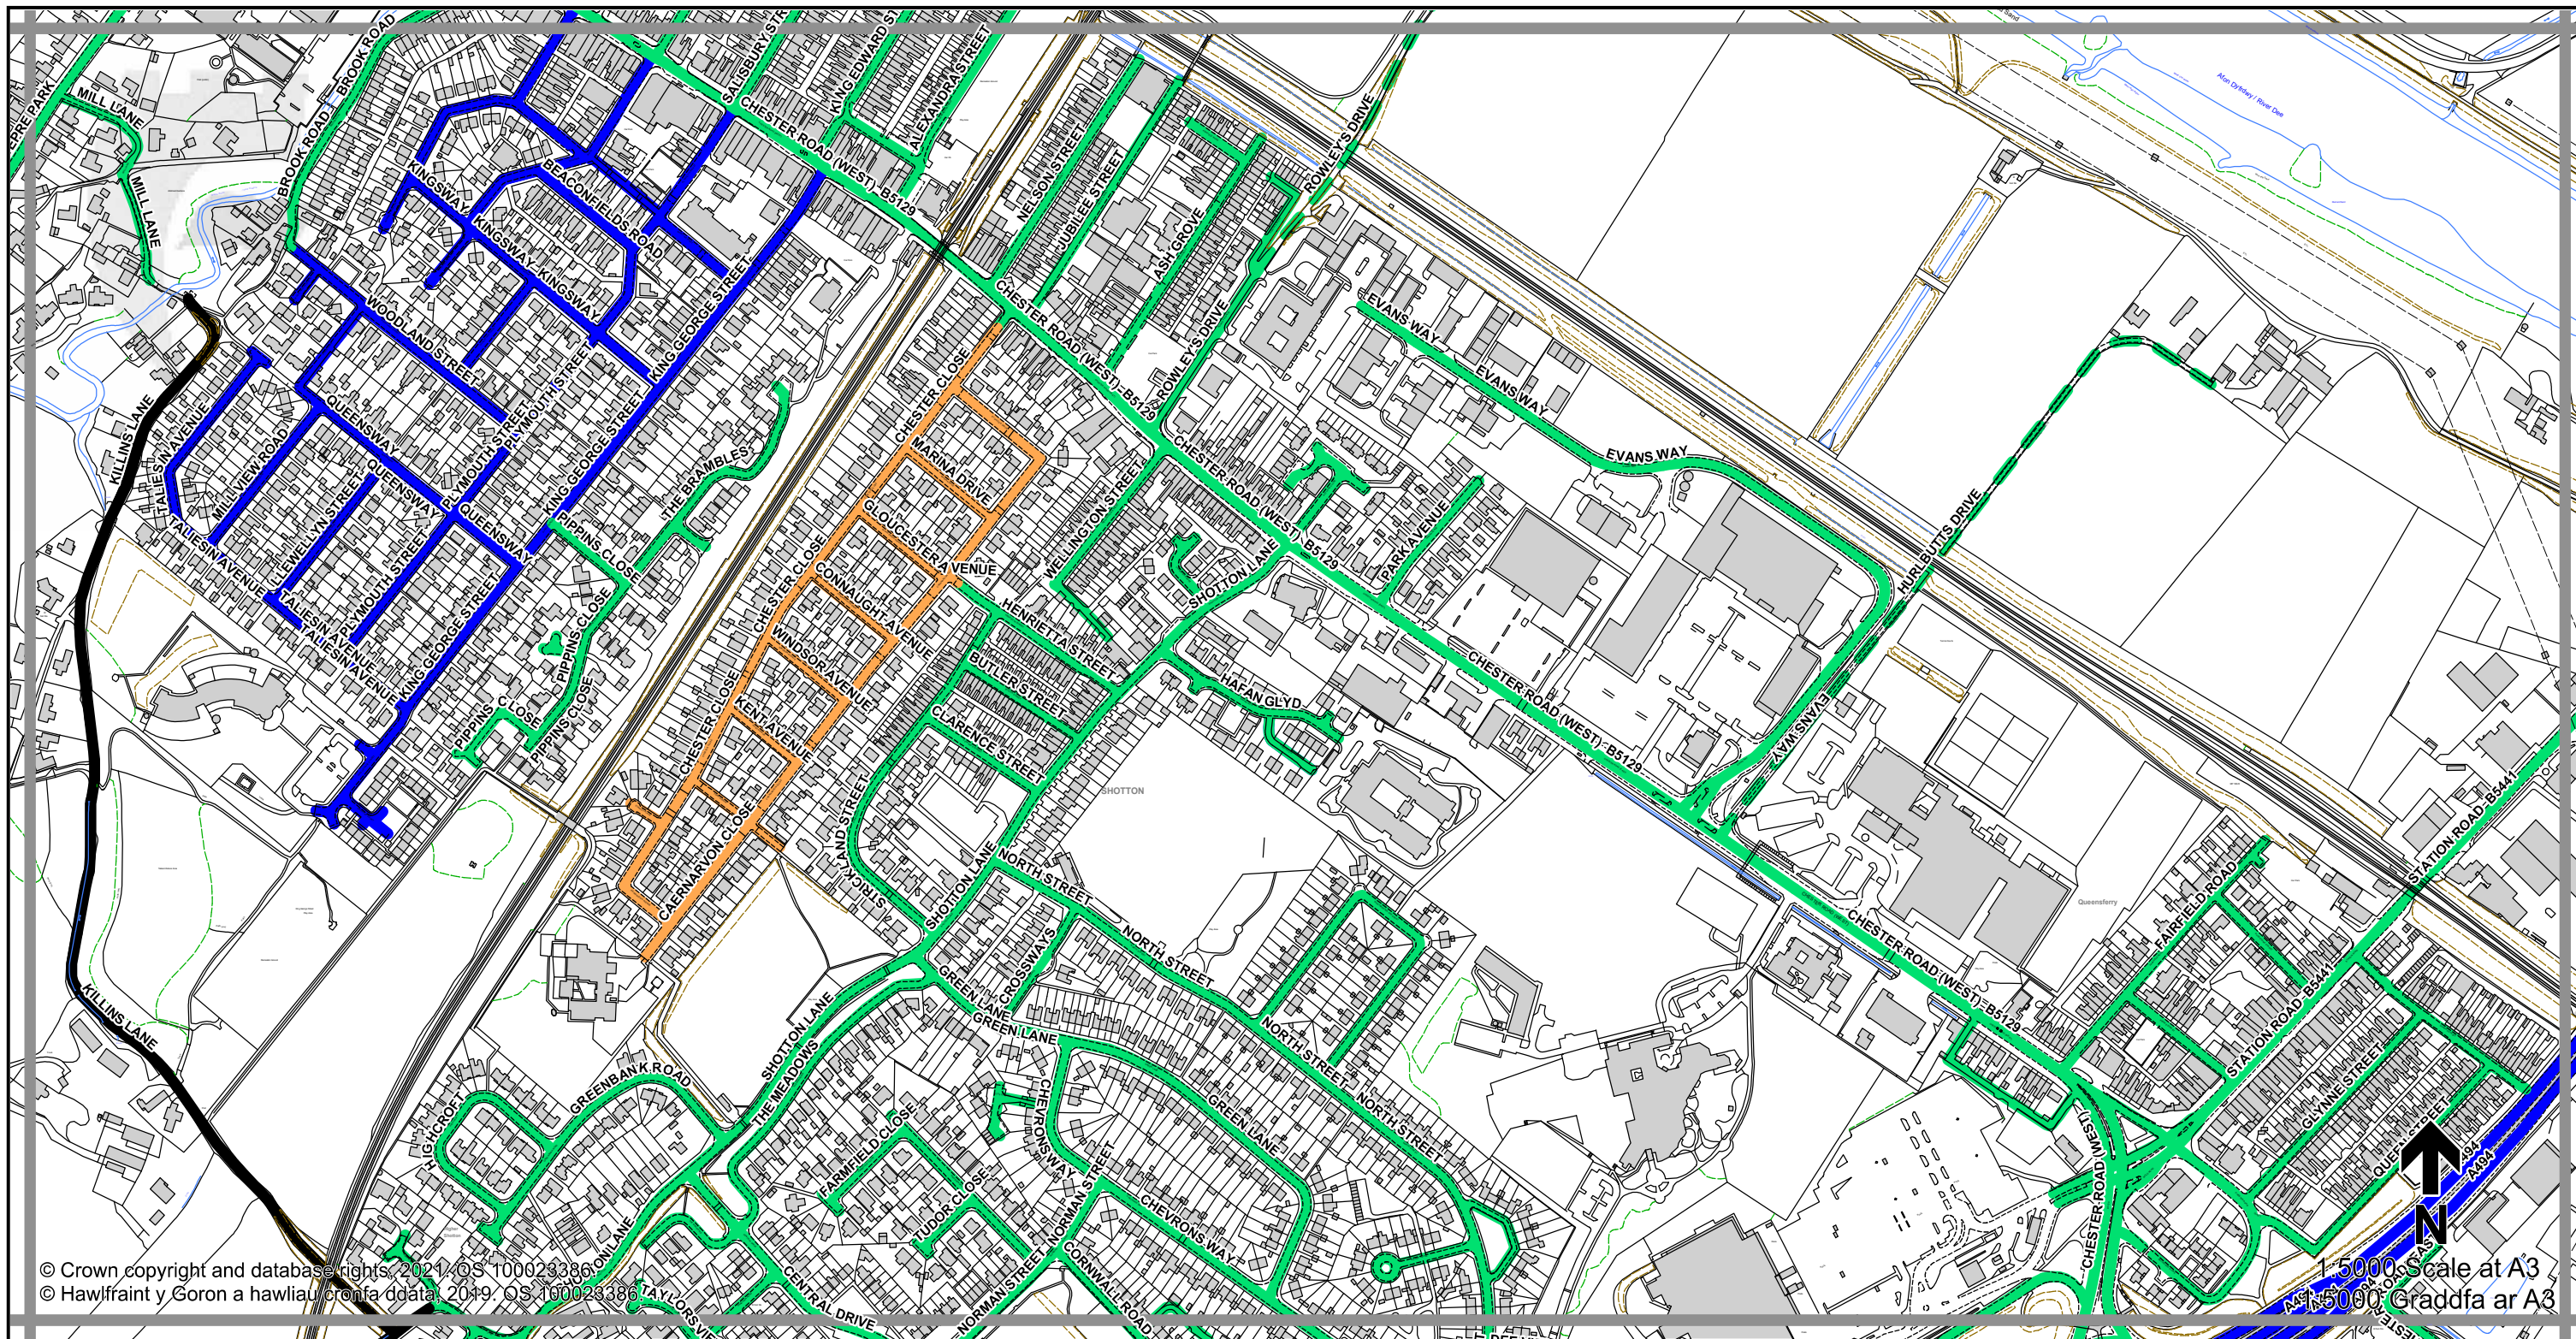

© Crown copyright and database rights, 2021. OS 100023386
© Hawlfraint y Goron a hawliau cronfa ddata, 2019. OS 100023386

1:5000 Scale at A3
1:5000 Graddfa ar A3

Legend / Eglurhad

- 20 mph / mya
- Restricted Road (30mph)
  Ffordd Gyfyngedig (30mya)
- 30 mph by Order
  30 mya drwy Orchymyn
- 40 mph / mya
- 50 mph / mya
- National Speed Limit applies
  Terfyn Cyflymder Cenedlaethol yn berthnasol
- Derestricted by Order (National Speed Limit applies)
  Heb Gyfyngiad drwy Orchymyn (Terfyn Cyflymder Cenedlaethol yn berthnasol)
- Roads subject to separate Orders
  Ffyrdd sy n destun Gorchymynion ar wahân
- County Boundary / Ffin y Sir

THE FLINTSHIRE COUNTY COUNCIL (VARIOUS ROADS) (20MPH, 30MPH, 40MPH, 50MPH AND NATIONAL SPEED LIMITS. RESTRICTED AND DERESTRICTED ROADS) ORDER 2021.

GORCHYMYN (FFYRDD AMRYWIOL) (20MYA, 30MYA, 40MYA, 50MYA A R TERFYNAU CYFLYMDER CENEDLAETHOL. FFYRDD CYFYNGEDIG A FFYRDD HEB GYFYNGIAD) CYNGOR SIR Y FFLINT 2021.

**Sheet
M16
Dalen**

Sheet Revision Number:
Rhif Adolgiad Y Ddalen: **1**
Sheet Active from:
Dalen yn weithredol o: **03/09/2021**