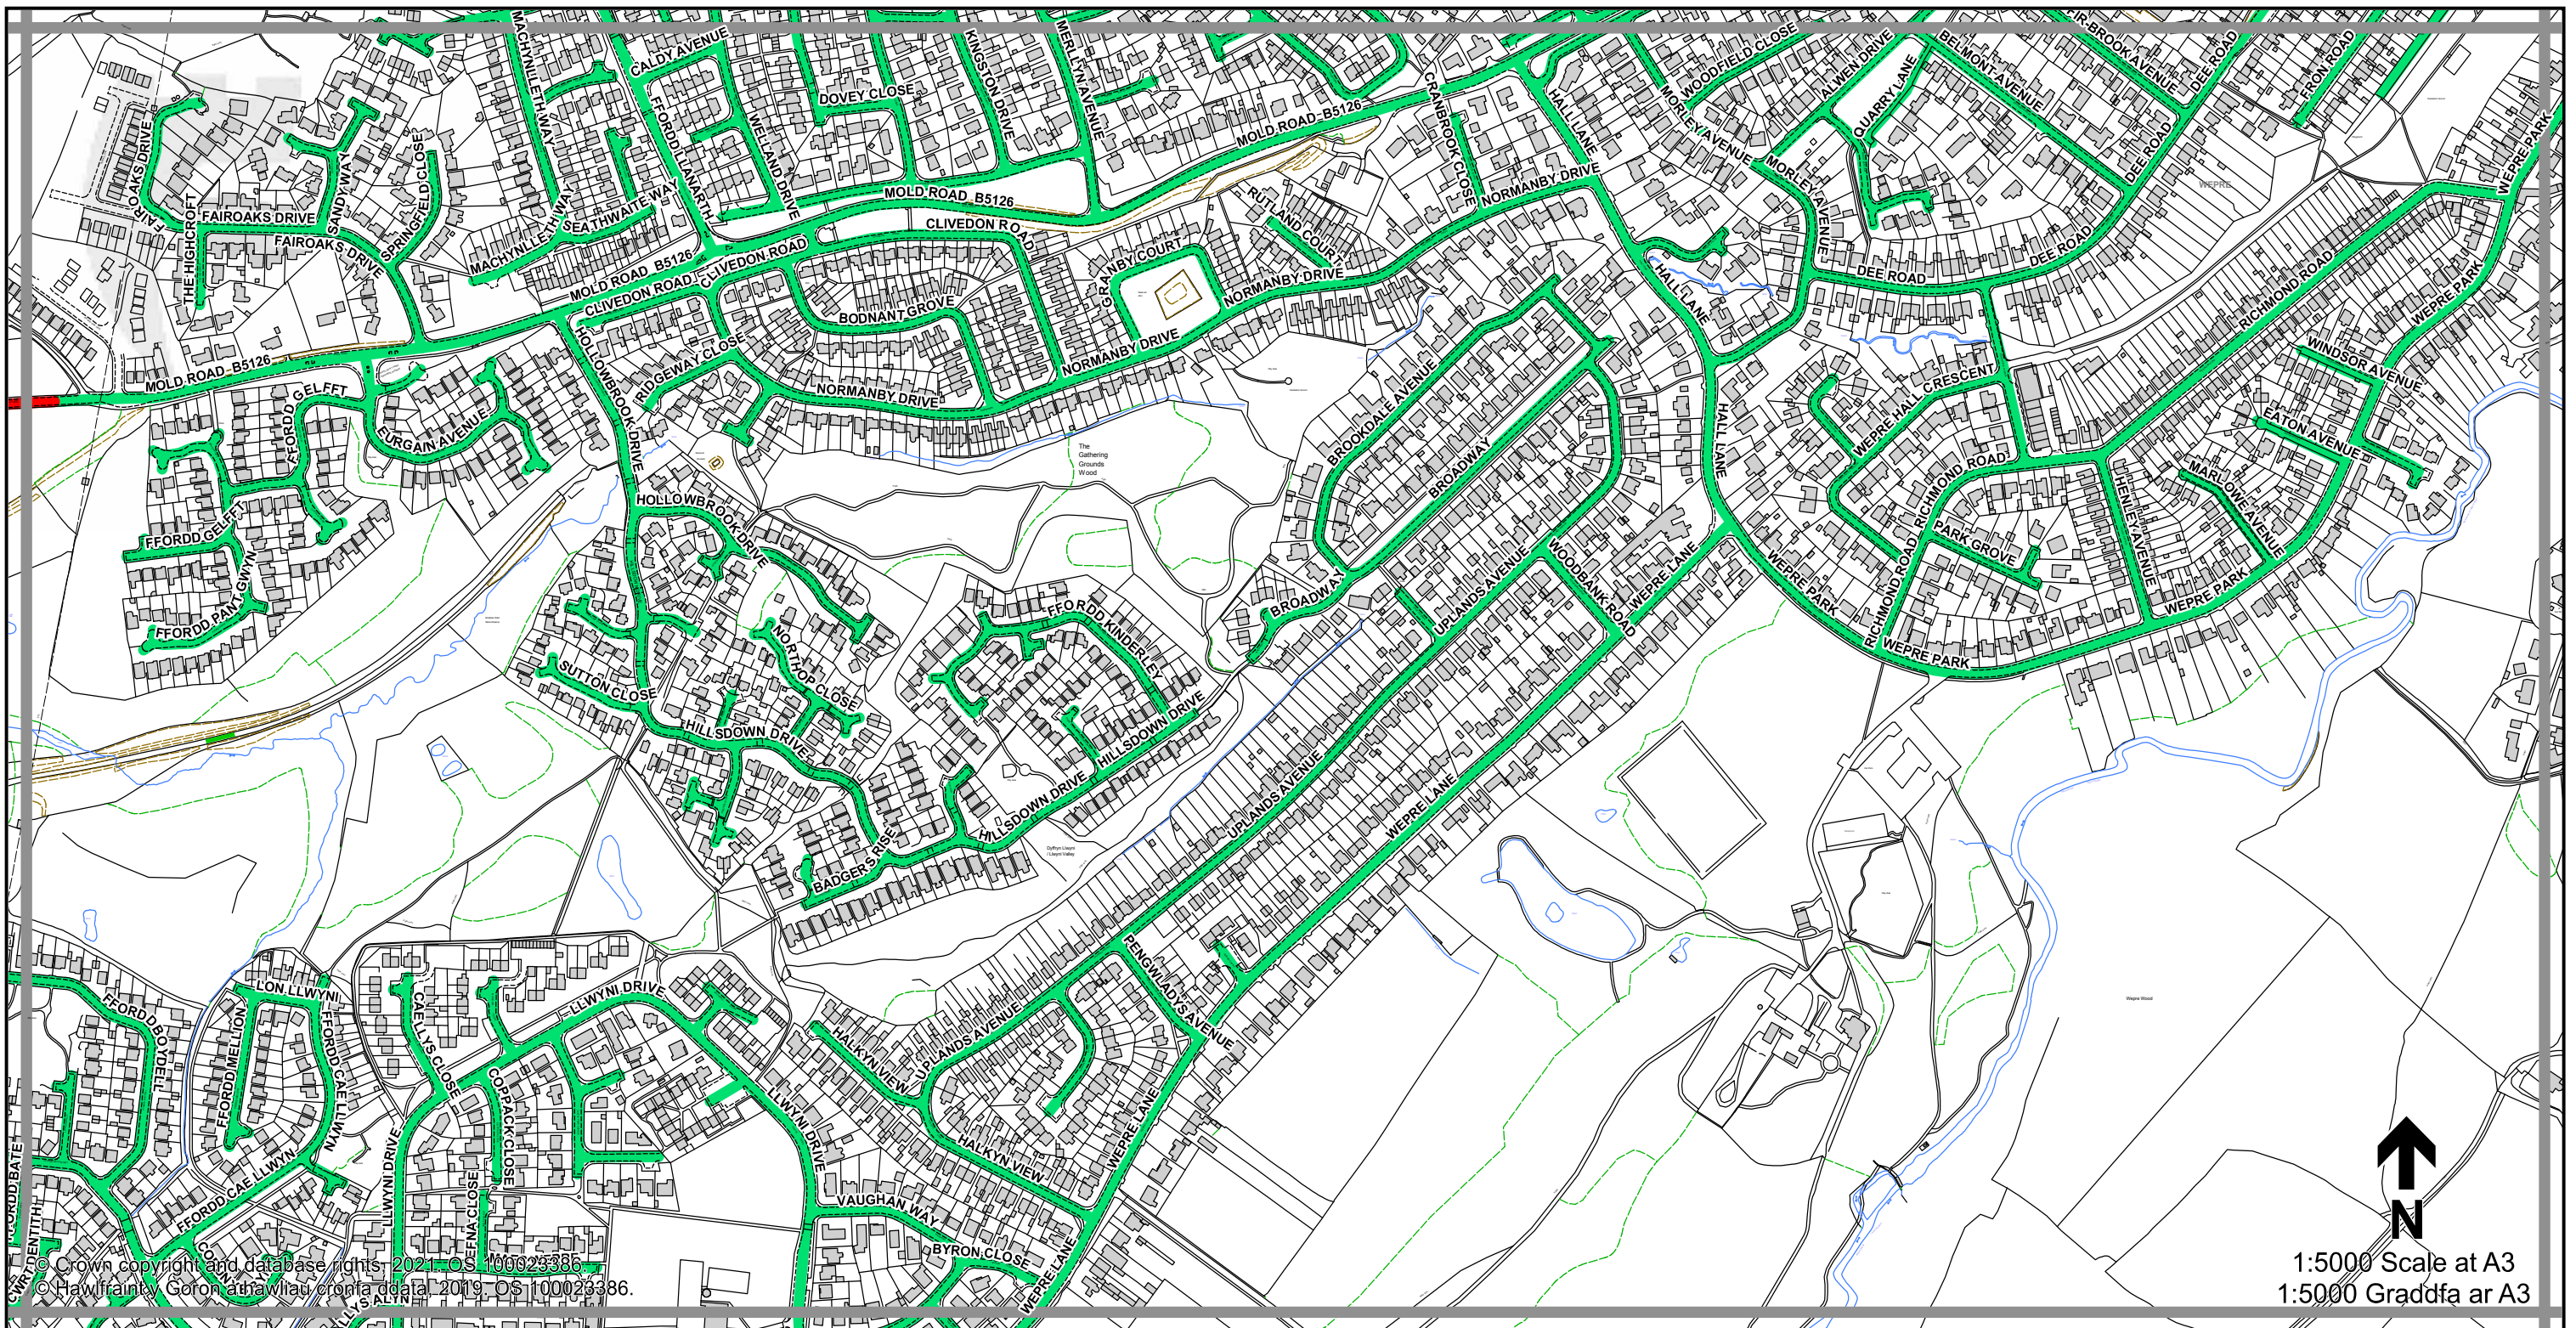

© Crown copyright and database rights 2021. OS 100023386
© Hawlfraint y Goron a thrawiliau cronfa ddata 2019. OS 100023386.

1:5000 Scale at A3
1:5000 Graddfa ar A3

Legend / Eglurhad

- 20 mph / mya
- Restricted Road' (30mph)
  Ffordd Gyfyngedig (30mya)
- 30 mph by Order
  30 mya drwy Orchymyn
- 40 mph / mya
- National Speed Limit applies
  Terfyn Cyflymder Cenedlaethol yn berthnasol
- Derestricted by Order (National Speed Limit applies)
  Heb Gyfyngiad drwy Orchymyn (Terfyn Cyflymder Cenedlaethol yn berthnasol)
- Roads subject to separate Orders
  Ffyrdd sy'n destun Gorchmynion ar wahân
- 50 mph / mya
- County Boundary / Ffin y Sir

THE FLINTSHIRE COUNTY COUNCIL (VARIOUS ROADS) (20MPH, 30MPH, 40MPH, 50MPH AND NATIONAL SPEED LIMITS. RESTRICTED AND DERESTRICTED ROADS) ORDER 2021.

GORCHYMYN (FFYRDD AMRYWIOL) (20MYA, 30MYA, 40MYA, 50MYA A'R TERFYNAU CYFLYMDER CENEDLAETHOL. FFYRDD CYFYNGEDIG A FFYRDD HEB GYFYNGIAD) CYNGOR SIR Y FFLINT 2021.

**Sheet
L16
Dalen**

Sheet Revision Number:
Rhif Adolgiad Y Ddalen: **1**
Sheet Active from:
Dalen yn weithredol o: **03/09/2021**